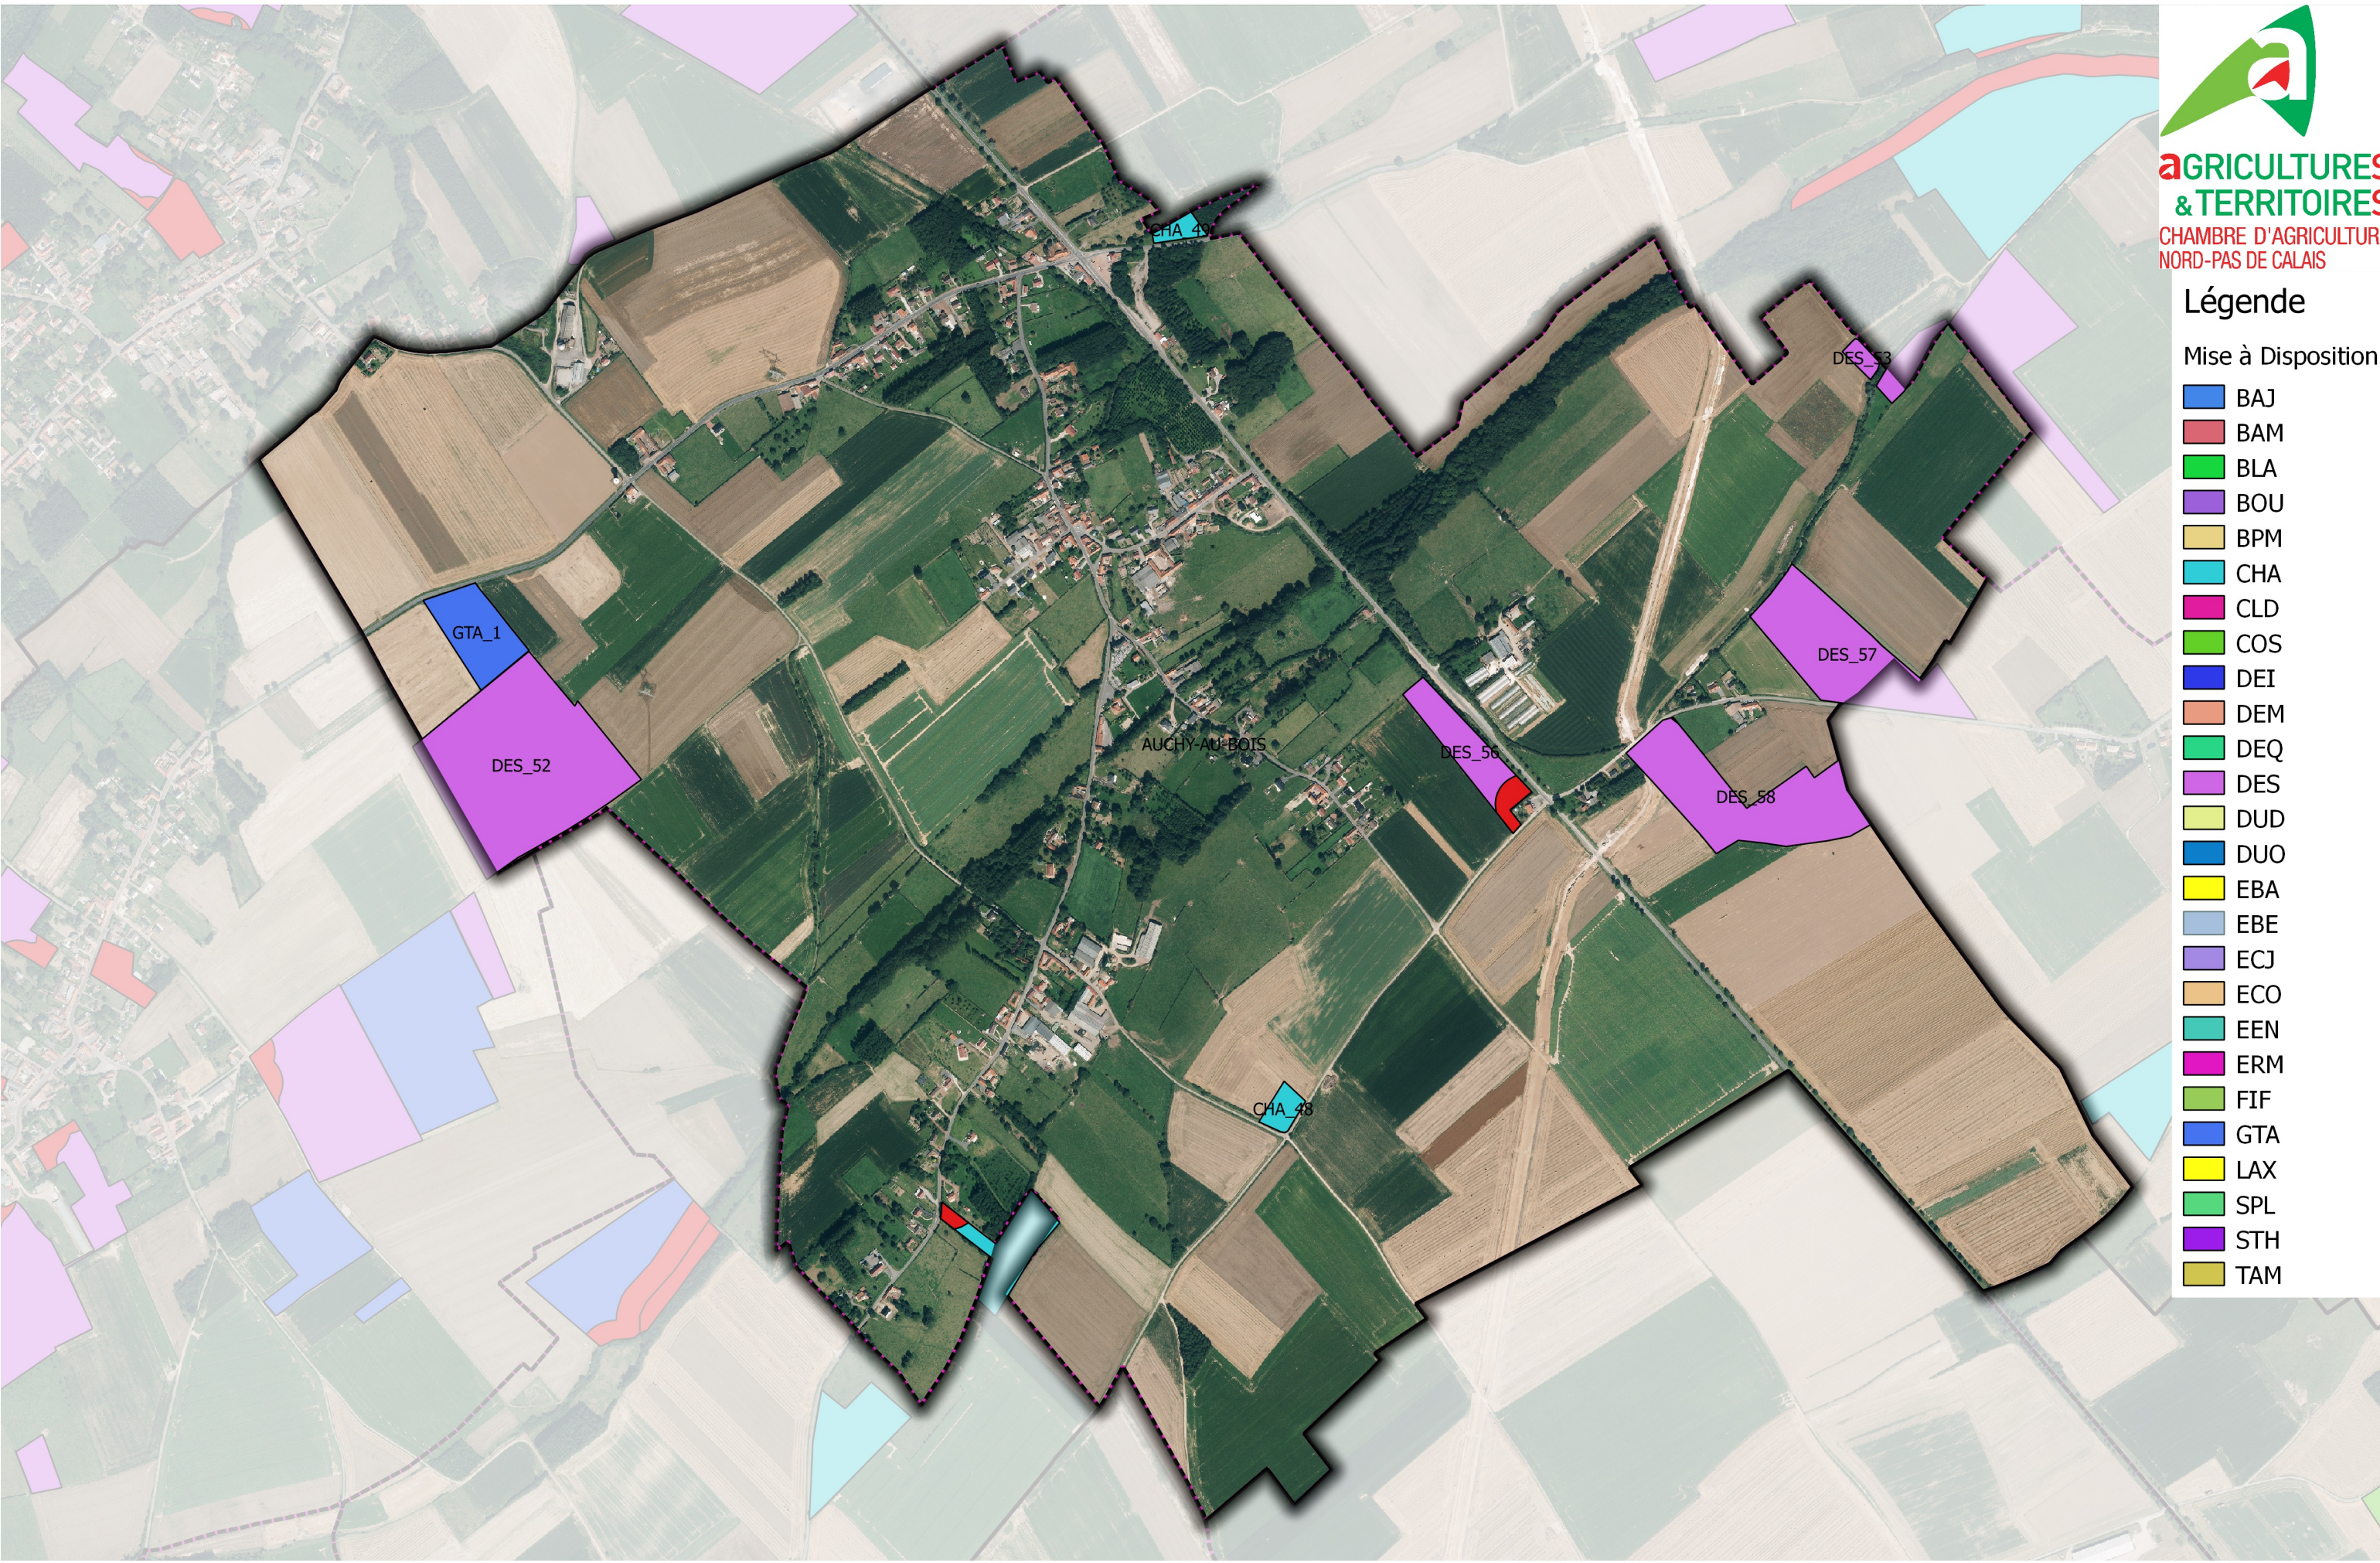

### Légende

#### Mise à Disposition

- BAJ
- BAM
- BLA
- BOU
- BPM
- CHA
- CLD
- COS
- DEI
- DEM
- DEQ
- DES
- DUD
- DUO
- EBA
- EBE
- ECJ
- ECO
- EEN
- ERM
- FIF
- GTA
- LAX
- SPL
- STH
- TAM

## **AGRIMETHALYS : Plan d'Epannage** **commune de AUCHY-AU-BOIS**

★ site\_Agrimethalys

■ Surface Non Epanvable DIGESTAT

Périmètre de protection de Captage

■ Périmètre Rapproché

■ Périmètre Eloigné