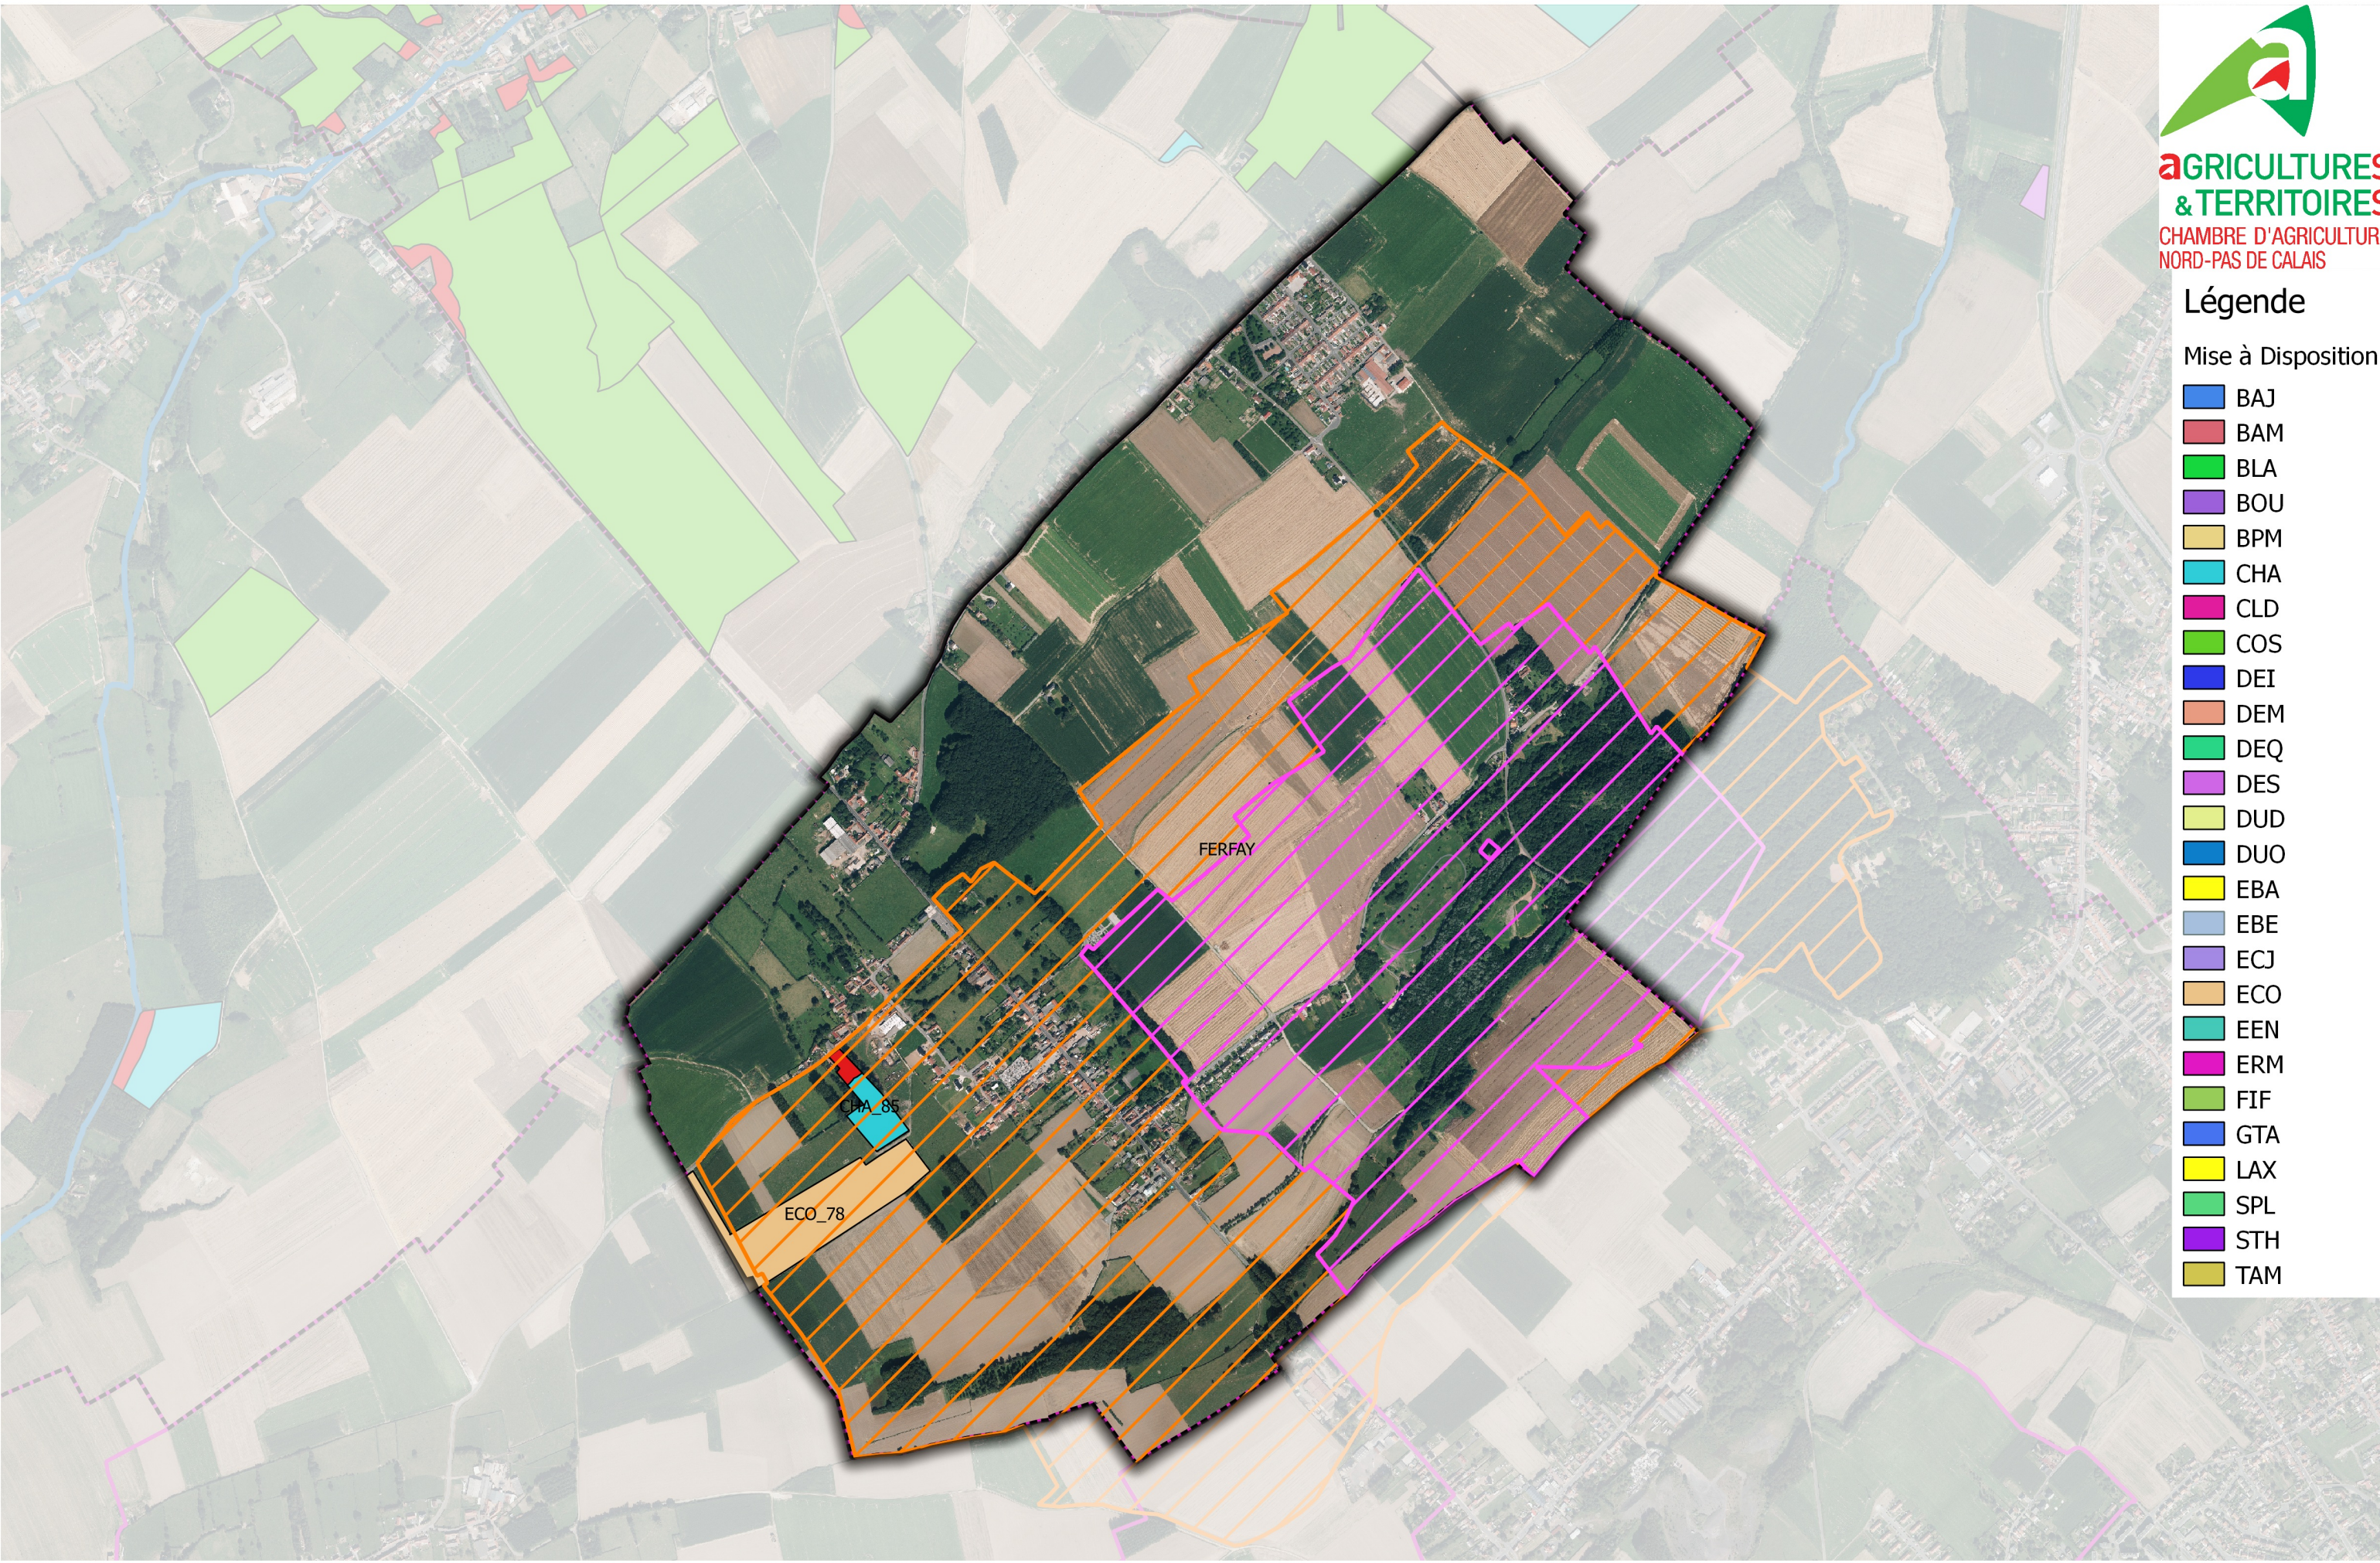

Légende

Mise à Disposition

- BAJ
- BAM
- BLA
- BOU
- BPM
- CHA
- CLD
- COS
- DEI
- DEM
- DEQ
- DES
- DUD
- DUO
- EBA
- EBE
- ECJ
- ECO
- EEN
- ERM
- FIF
- GTA
- LAX
- SPL
- STH
- TAM

AGRIMETHALYS : Plan d'Epannage **commune de FEFAY**

- ★ site_Agrimethyls
- Surface Non Epannable DIGESTAT

Périmètre de protection de Captage

- Périmètre Rapproché
- Périmètre Eloigné