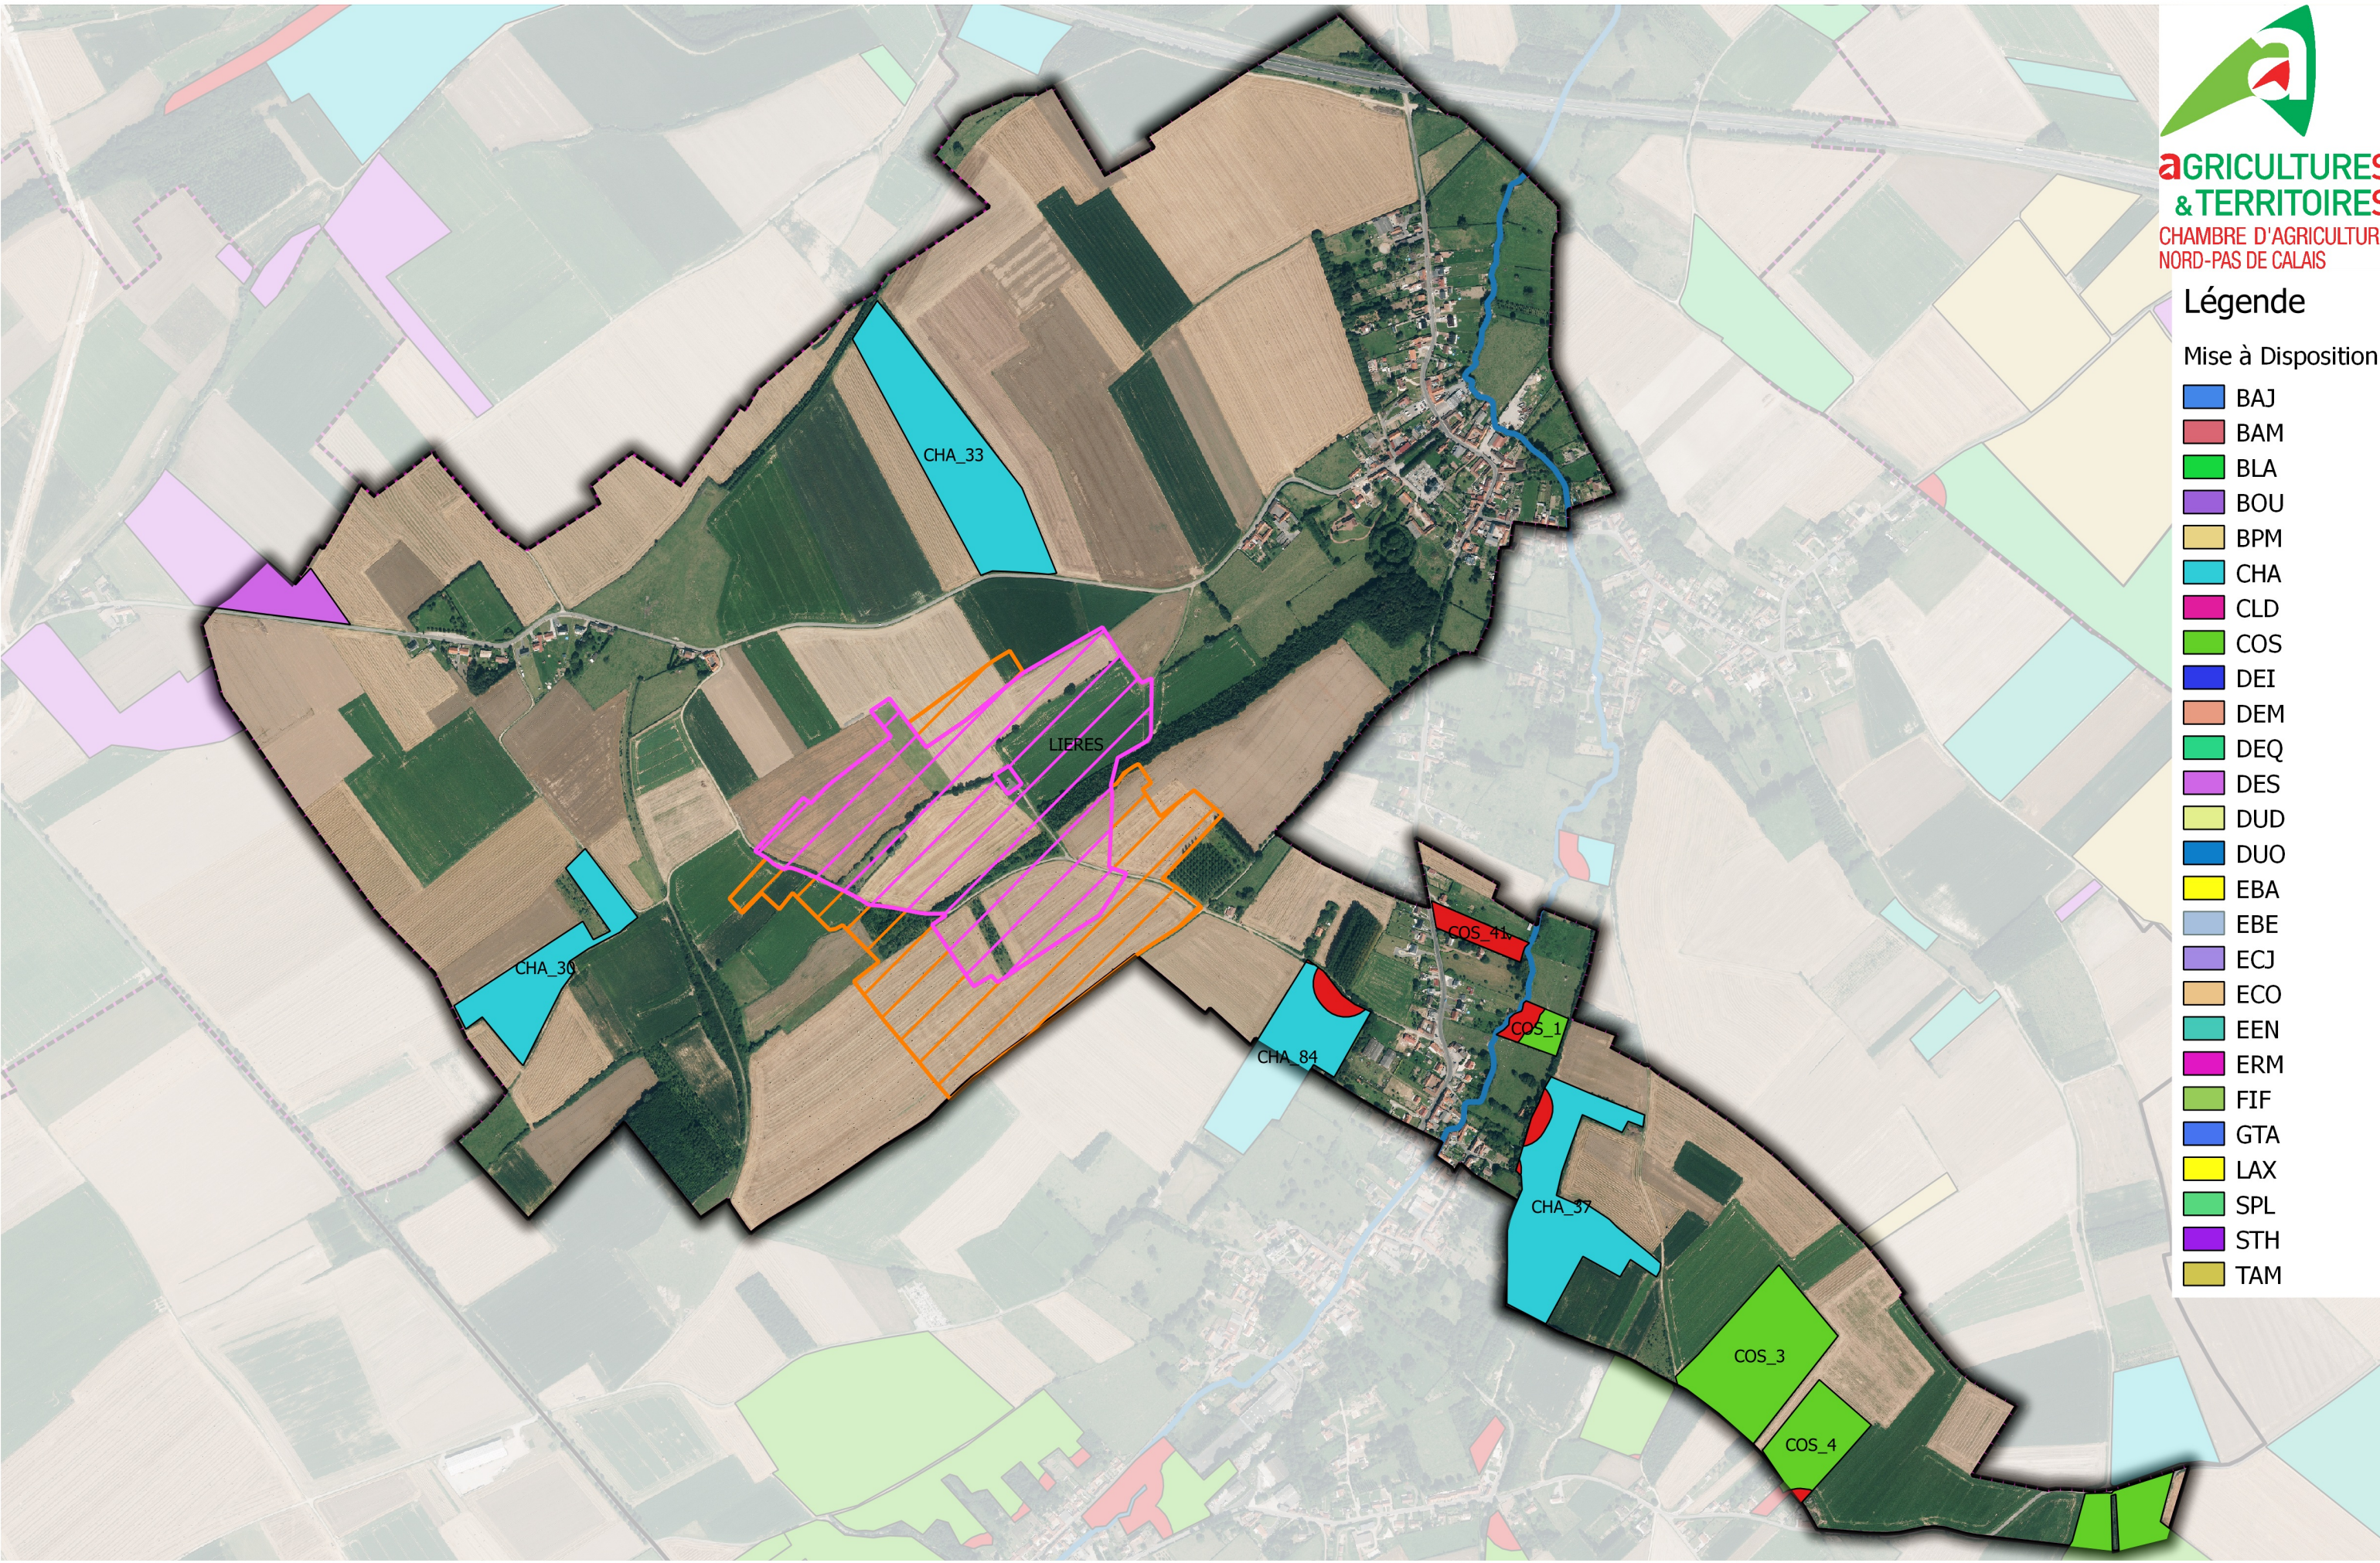

Légende

Mise à Disposition

- BAJ
- BAM
- BLA
- BOU
- BPM
- CHA
- CLD
- COS
- DEI
- DEM
- DEQ
- DES
- DUD
- DUO
- EBA
- EBE
- ECJ
- ECO
- EEN
- ERM
- FIF
- GTA
- LAX
- SPL
- STH
- TAM

AGRIMETHALYS : Plan d'Epannage
commune de LIERES

- ★ site_Agrimethalys
- Surface Non Epannable DIGESTAT
- Périmètre Rapproché
- Périmètre Eloigné