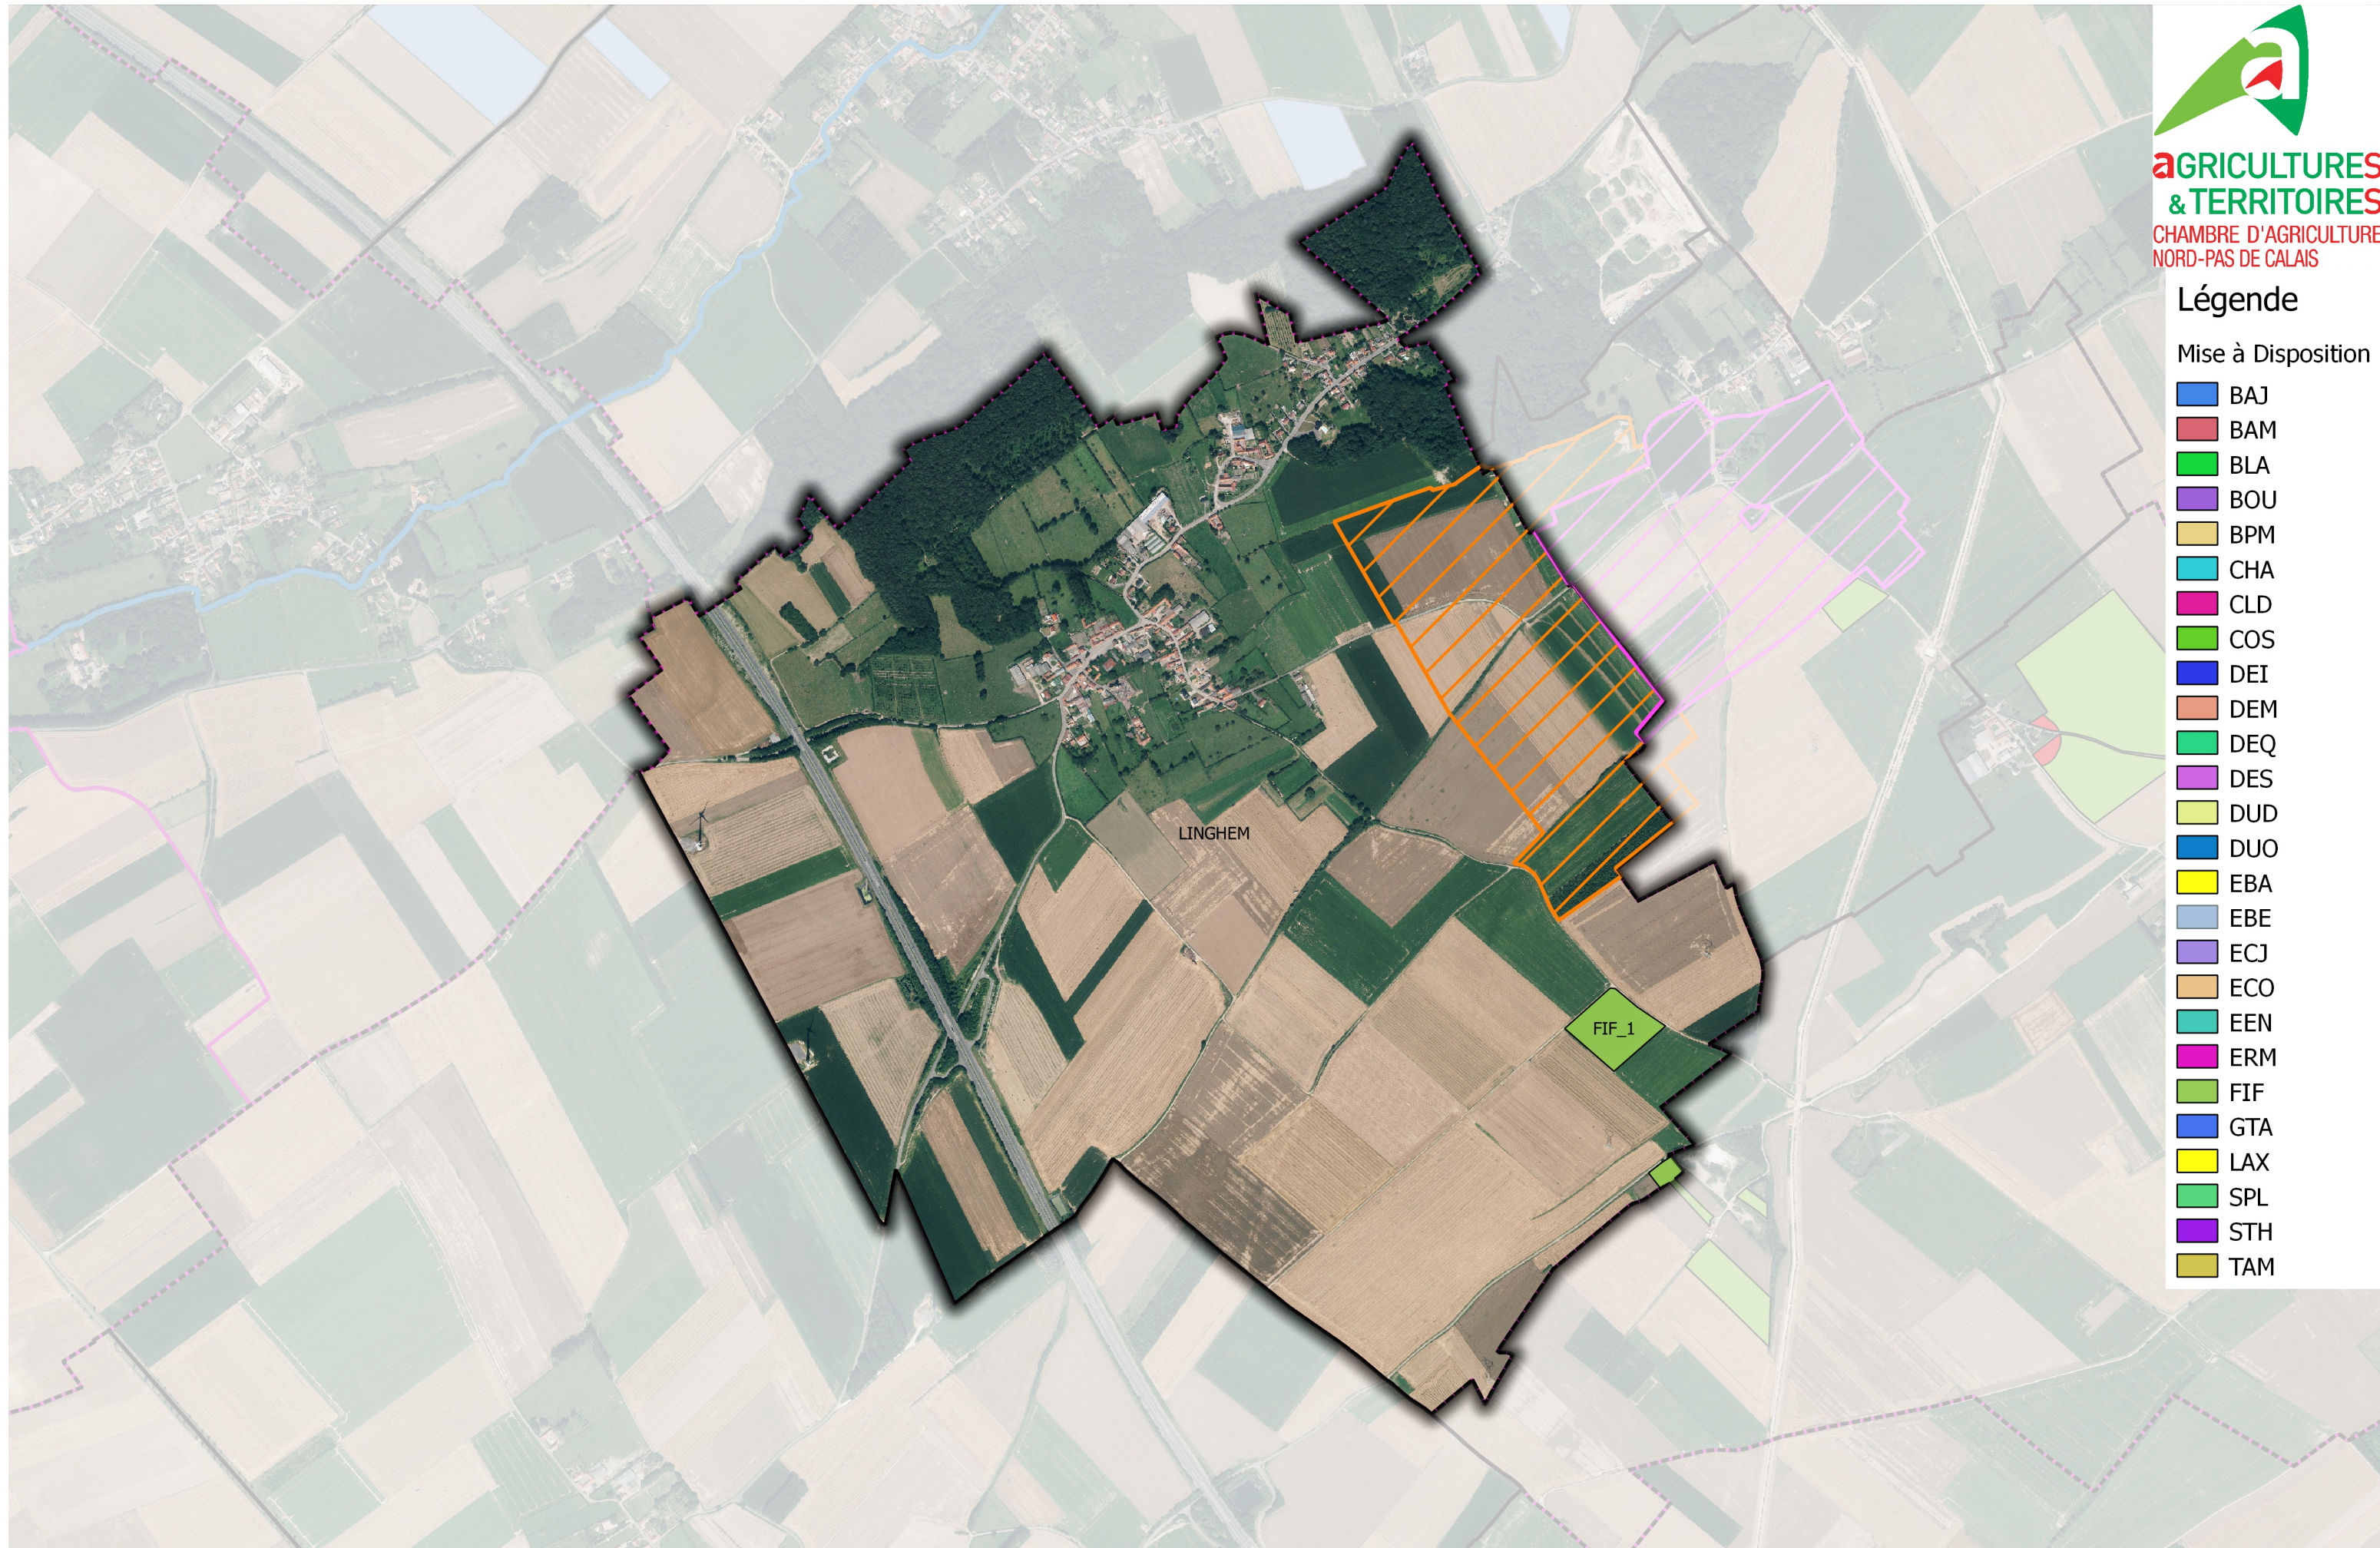

**AGRICULTURES  
& TERRITOIRES**  
CHAMBRE D'AGRICULTURE  
NORD-PAS DE CALAIS

### Légende

Mise à Disposition

- BAJ
- BAM
- BLA
- BOU
- BPM
- CHA
- CLD
- COS
- DEI
- DEM
- DEQ
- DES
- DUD
- DUO
- EBA
- EBE
- ECJ
- ECO
- EEN
- ERM
- FIF
- GTA
- LAX
- SPL
- STH
- TAM

## **AGRIMETHALYS : Plan d'Epandage** **commune de LINGHEM**

★ site\_Agrimethalys

■ Surface Non Epandable DIGESTAT

Périmètre de protection de Captage

■ Périmètre Rapproché

■ Périmètre Eloigné

1:12 500