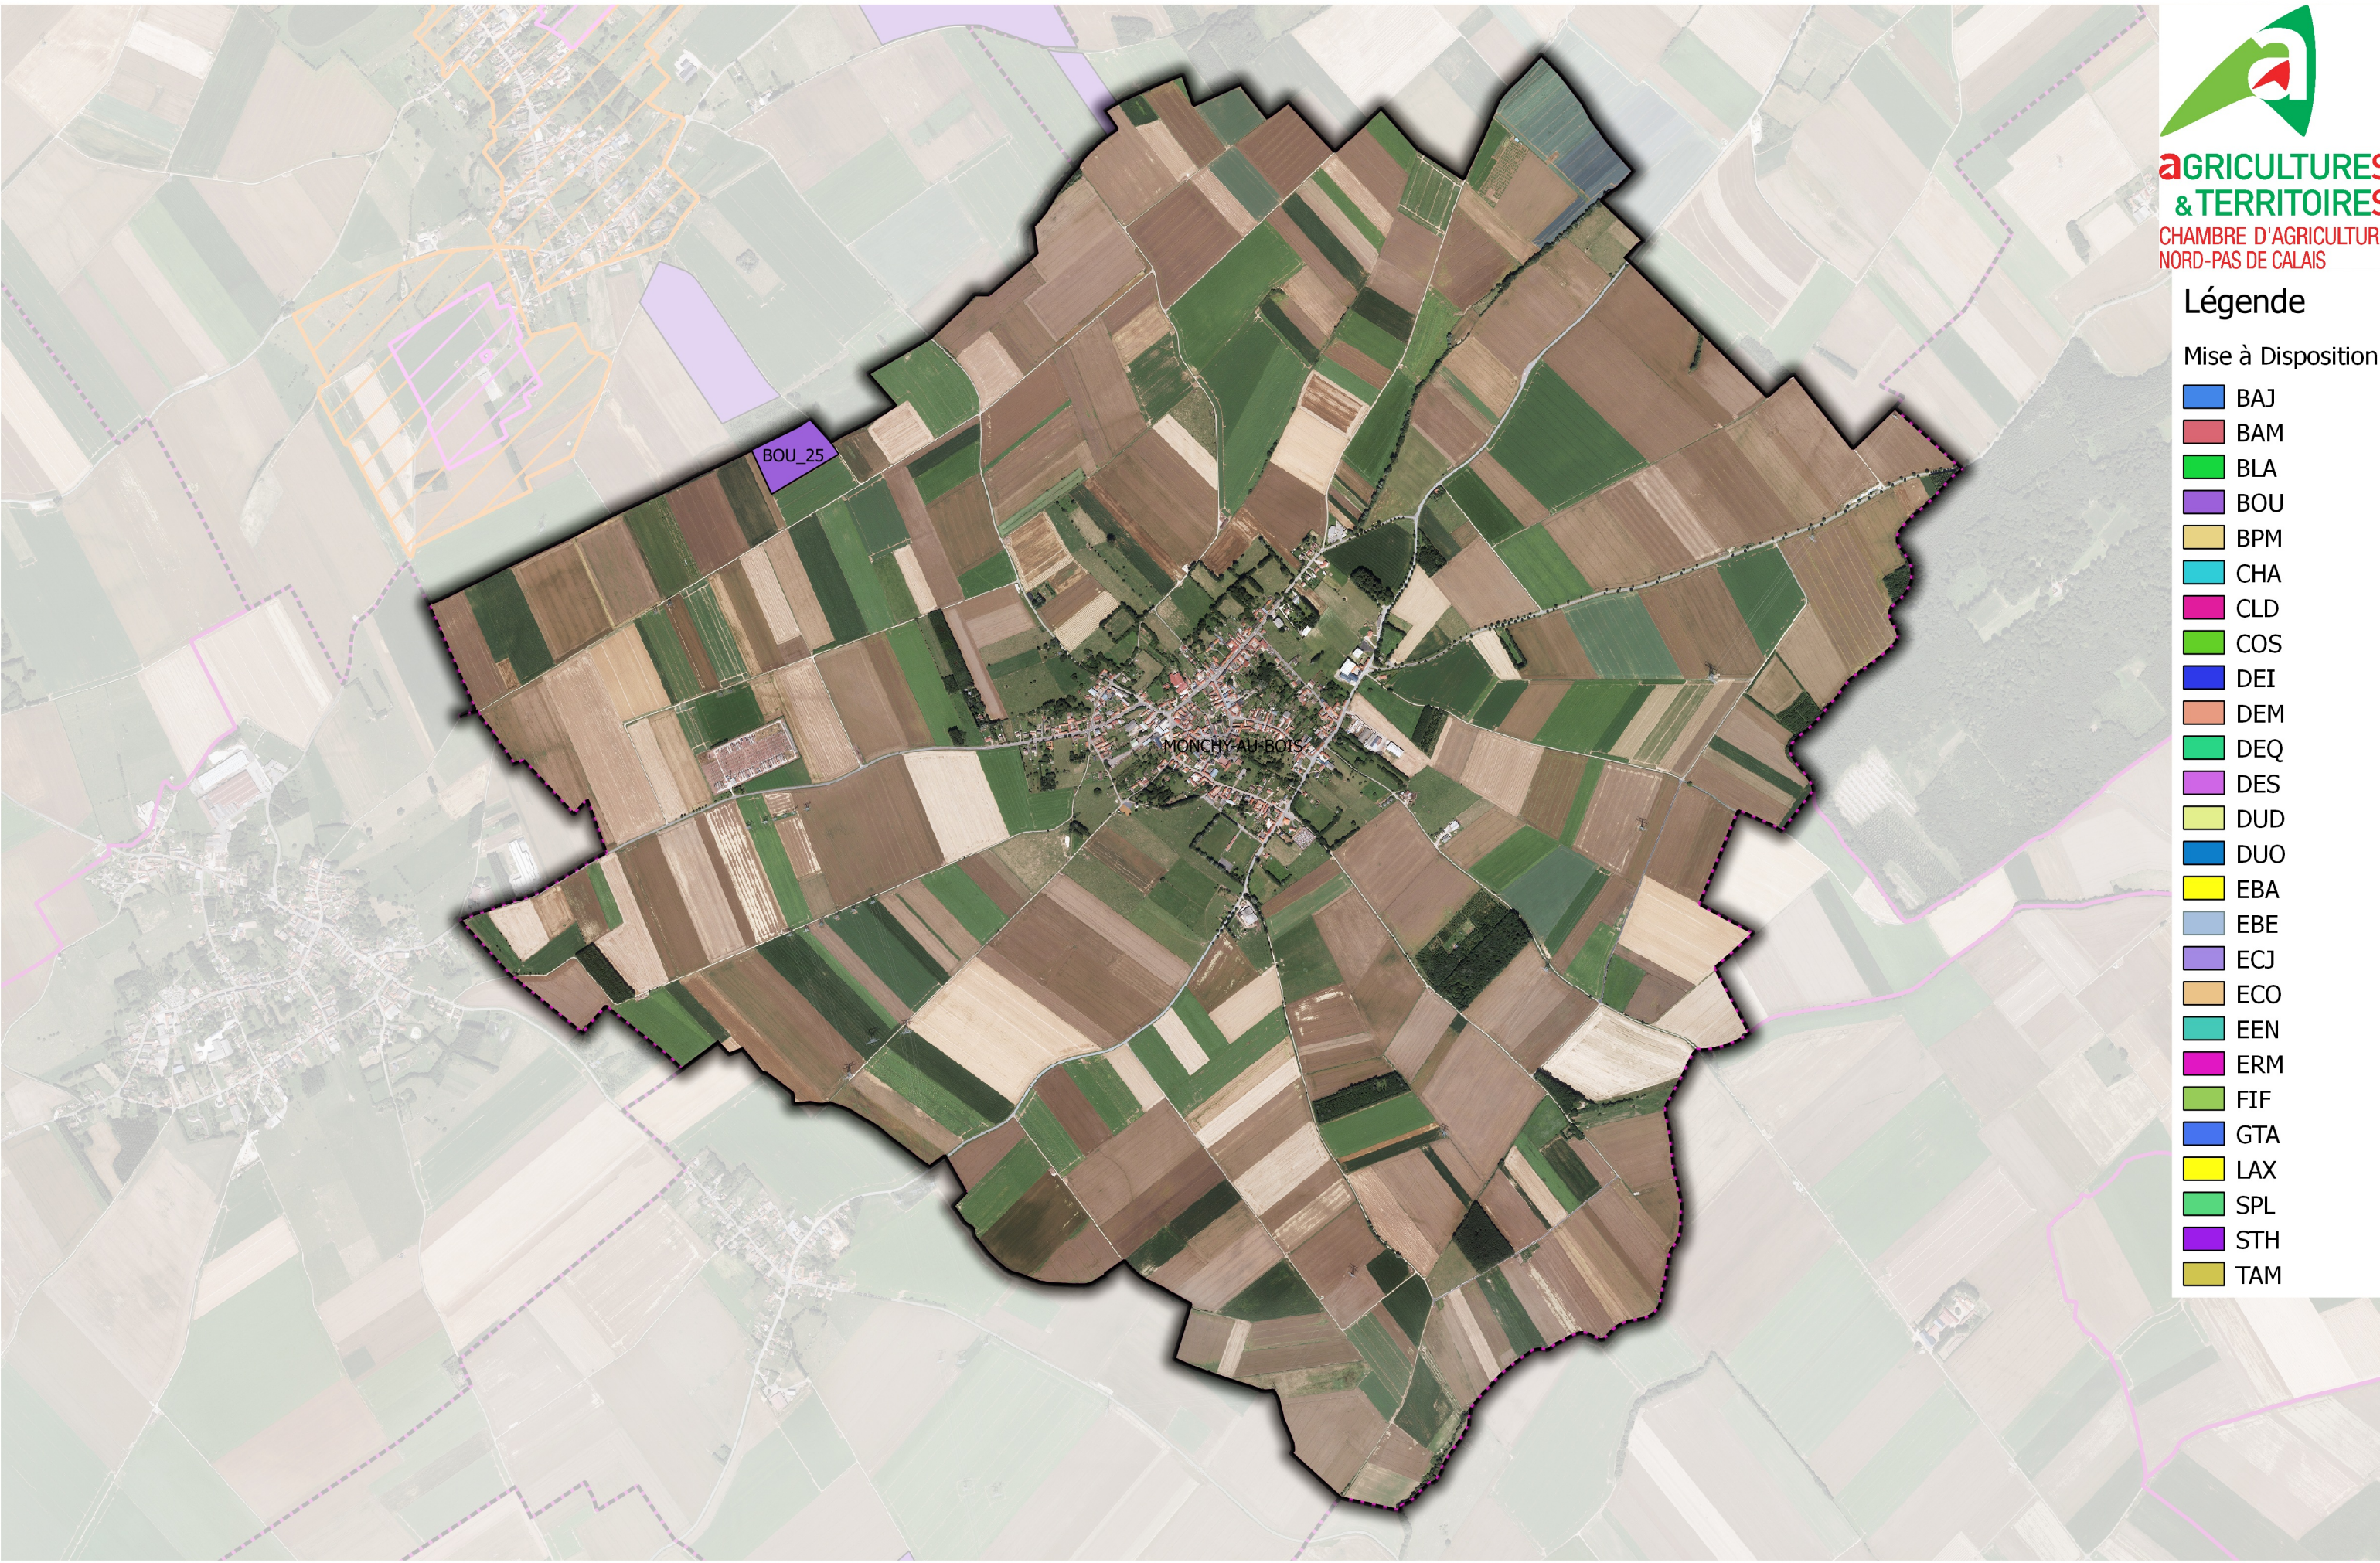

Légende

Mise à Disposition

- BAJ
- BAM
- BLA
- BOU
- BPM
- CHA
- CLD
- COS
- DEI
- DEM
- DEQ
- DES
- DUD
- DUO
- EBA
- EBE
- ECJ
- ECO
- EEN
- ERM
- FIF
- GTA
- LAX
- SPL
- STH
- TAM

AGRIMETHALYS : Plan d'Epannage **commune de MONCHY-AU-BOIS**

★ site_Agrimethalys

Surface Non Epannable DIGESTAT

Périmètre de protection de Captage

Périmètre Rapproché

Périmètre Eloigné