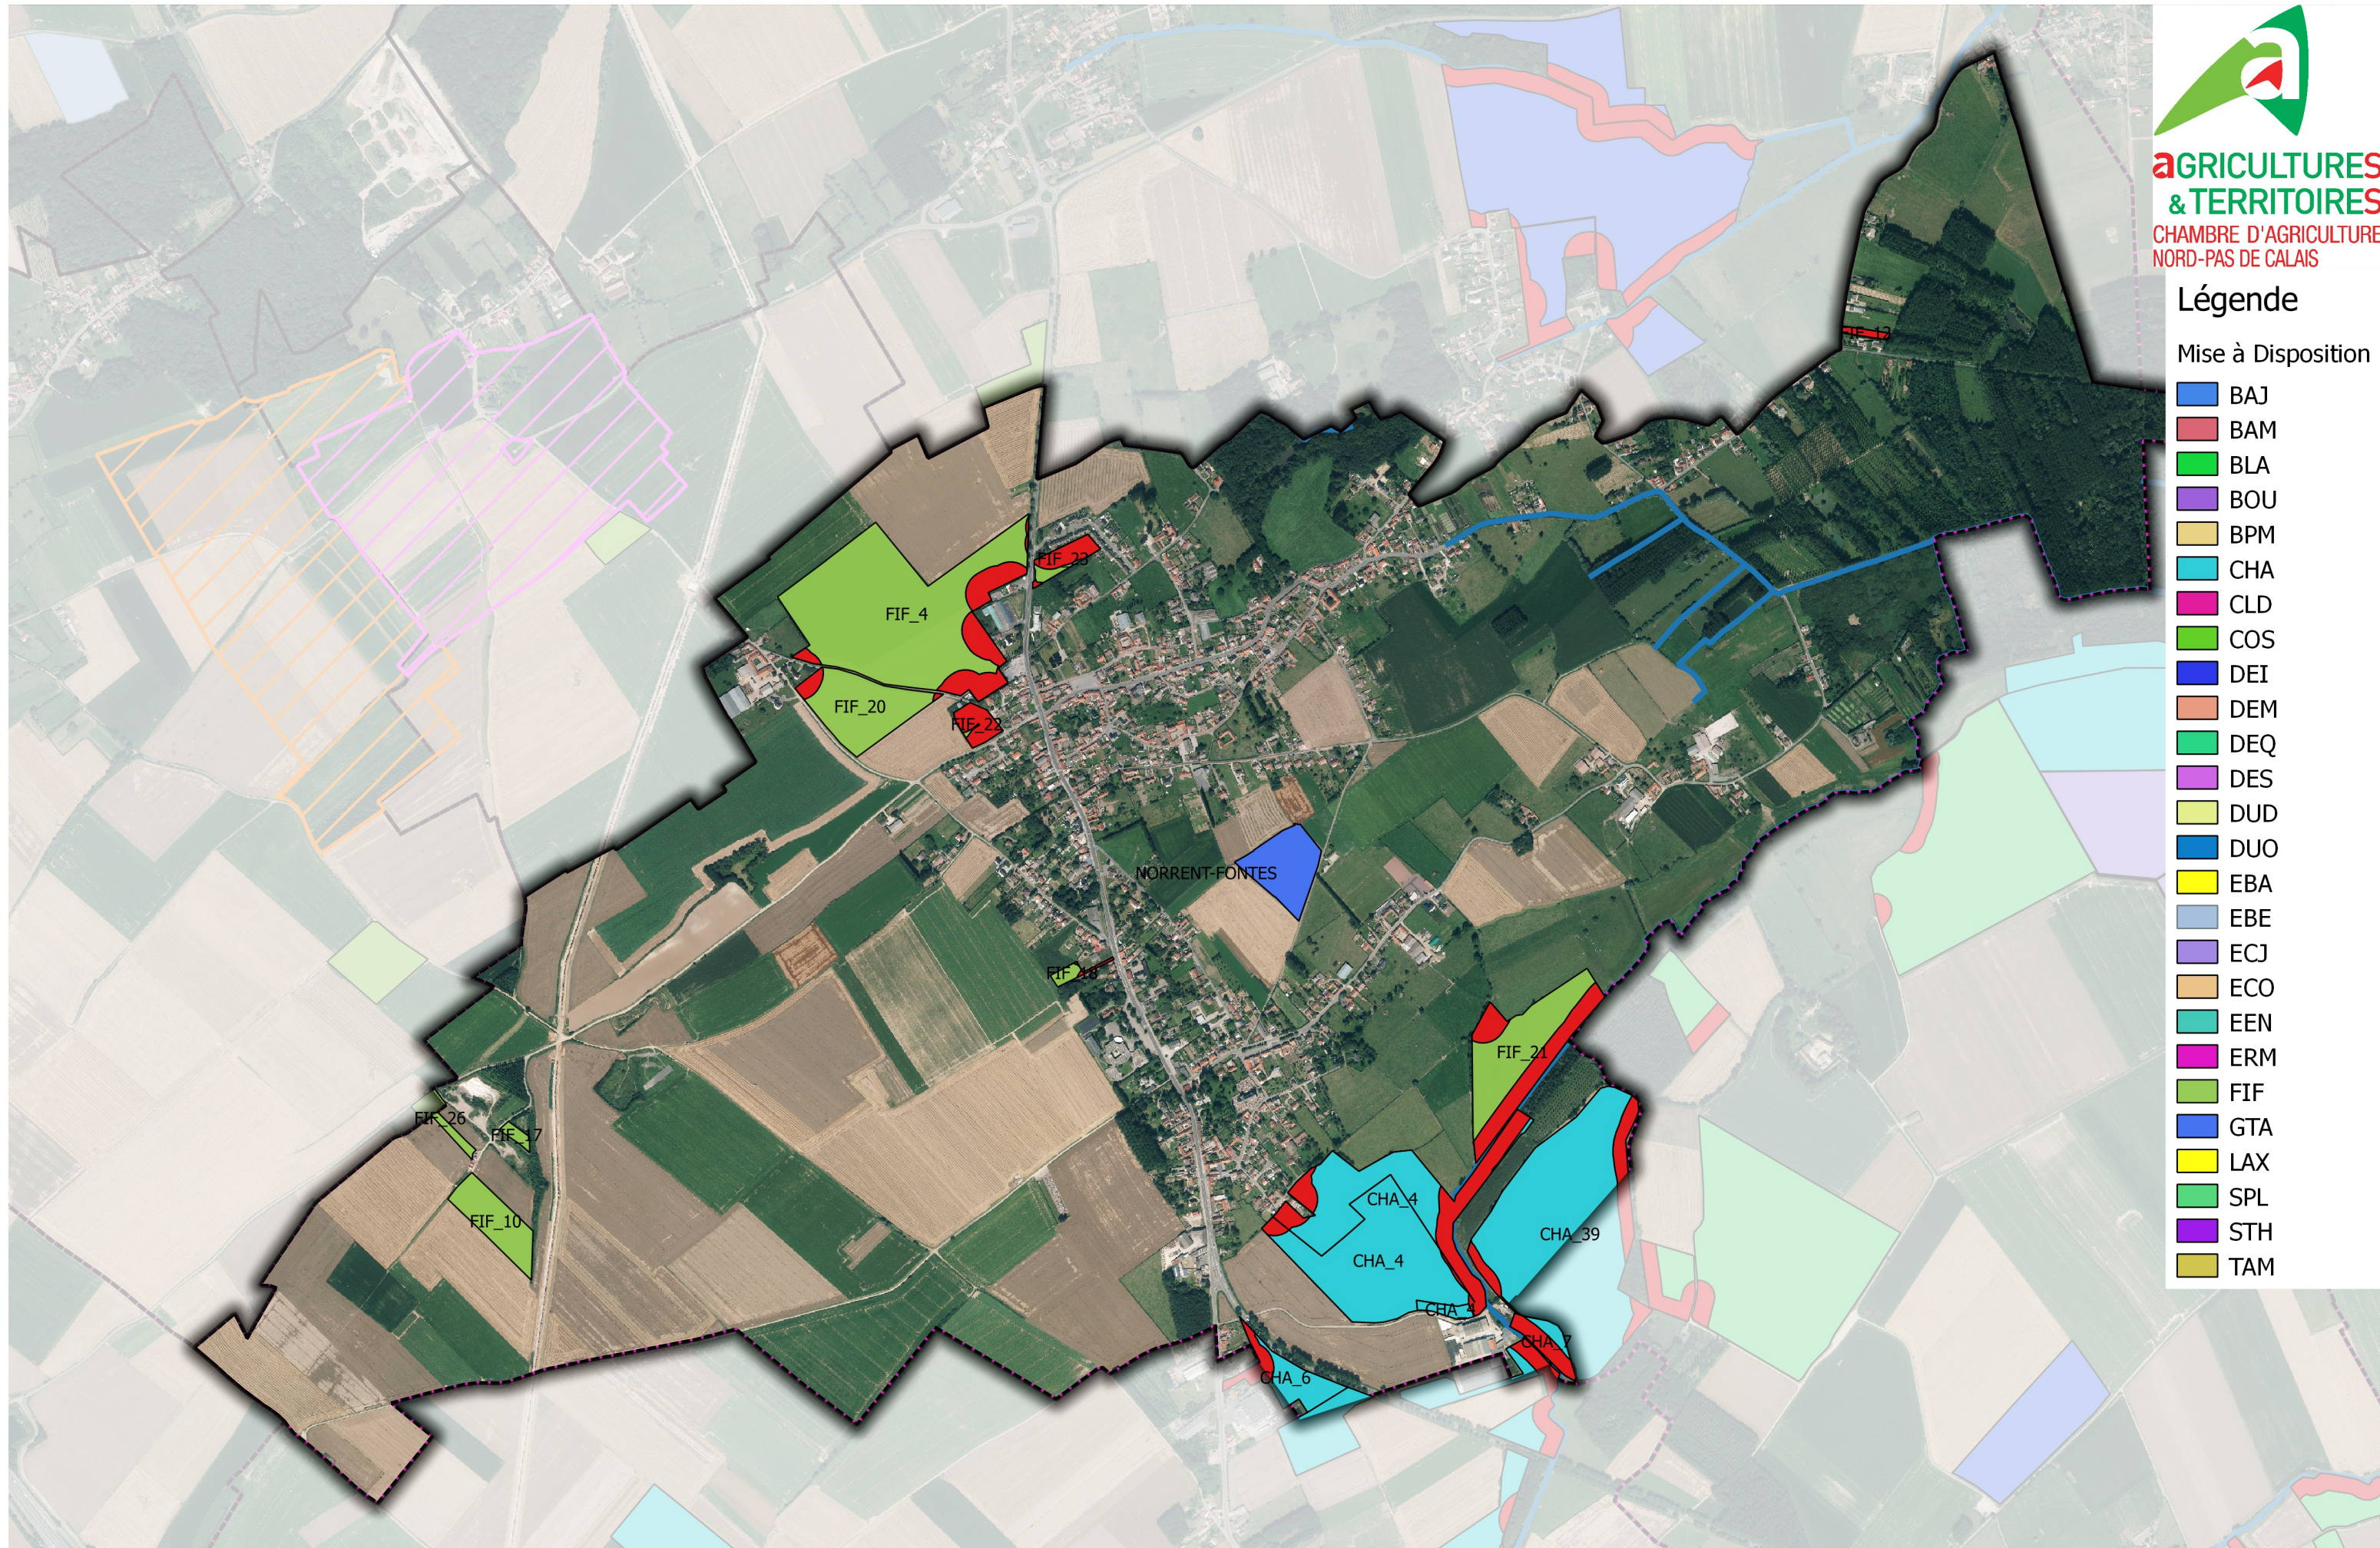

**AGRICULTURES
& TERRITOIRES**
CHAMBRE D'AGRICULTURE
NORD-PAS DE CALAIS

Légende

Mise à Disposition

- BAJ
- BAM
- BLA
- BOU
- BPM
- CHA
- CLD
- COS
- DEI
- DEM
- DEQ
- DES
- DUD
- DUO
- EBA
- EBE
- ECJ
- ECO
- EEN
- ERM
- FIF
- GTA
- LAX
- SPL
- STH
- TAM

AGRIMETHALYS : Plan d'Epannage **commune de NORRENT-FONTES**

★ site_Agrimethalys

■ Surface Non Epannable DIGESTAT

— Périmètre de protection de Captage

— Périmètre Rapproché

— Périmètre Eloigné

1:12 500