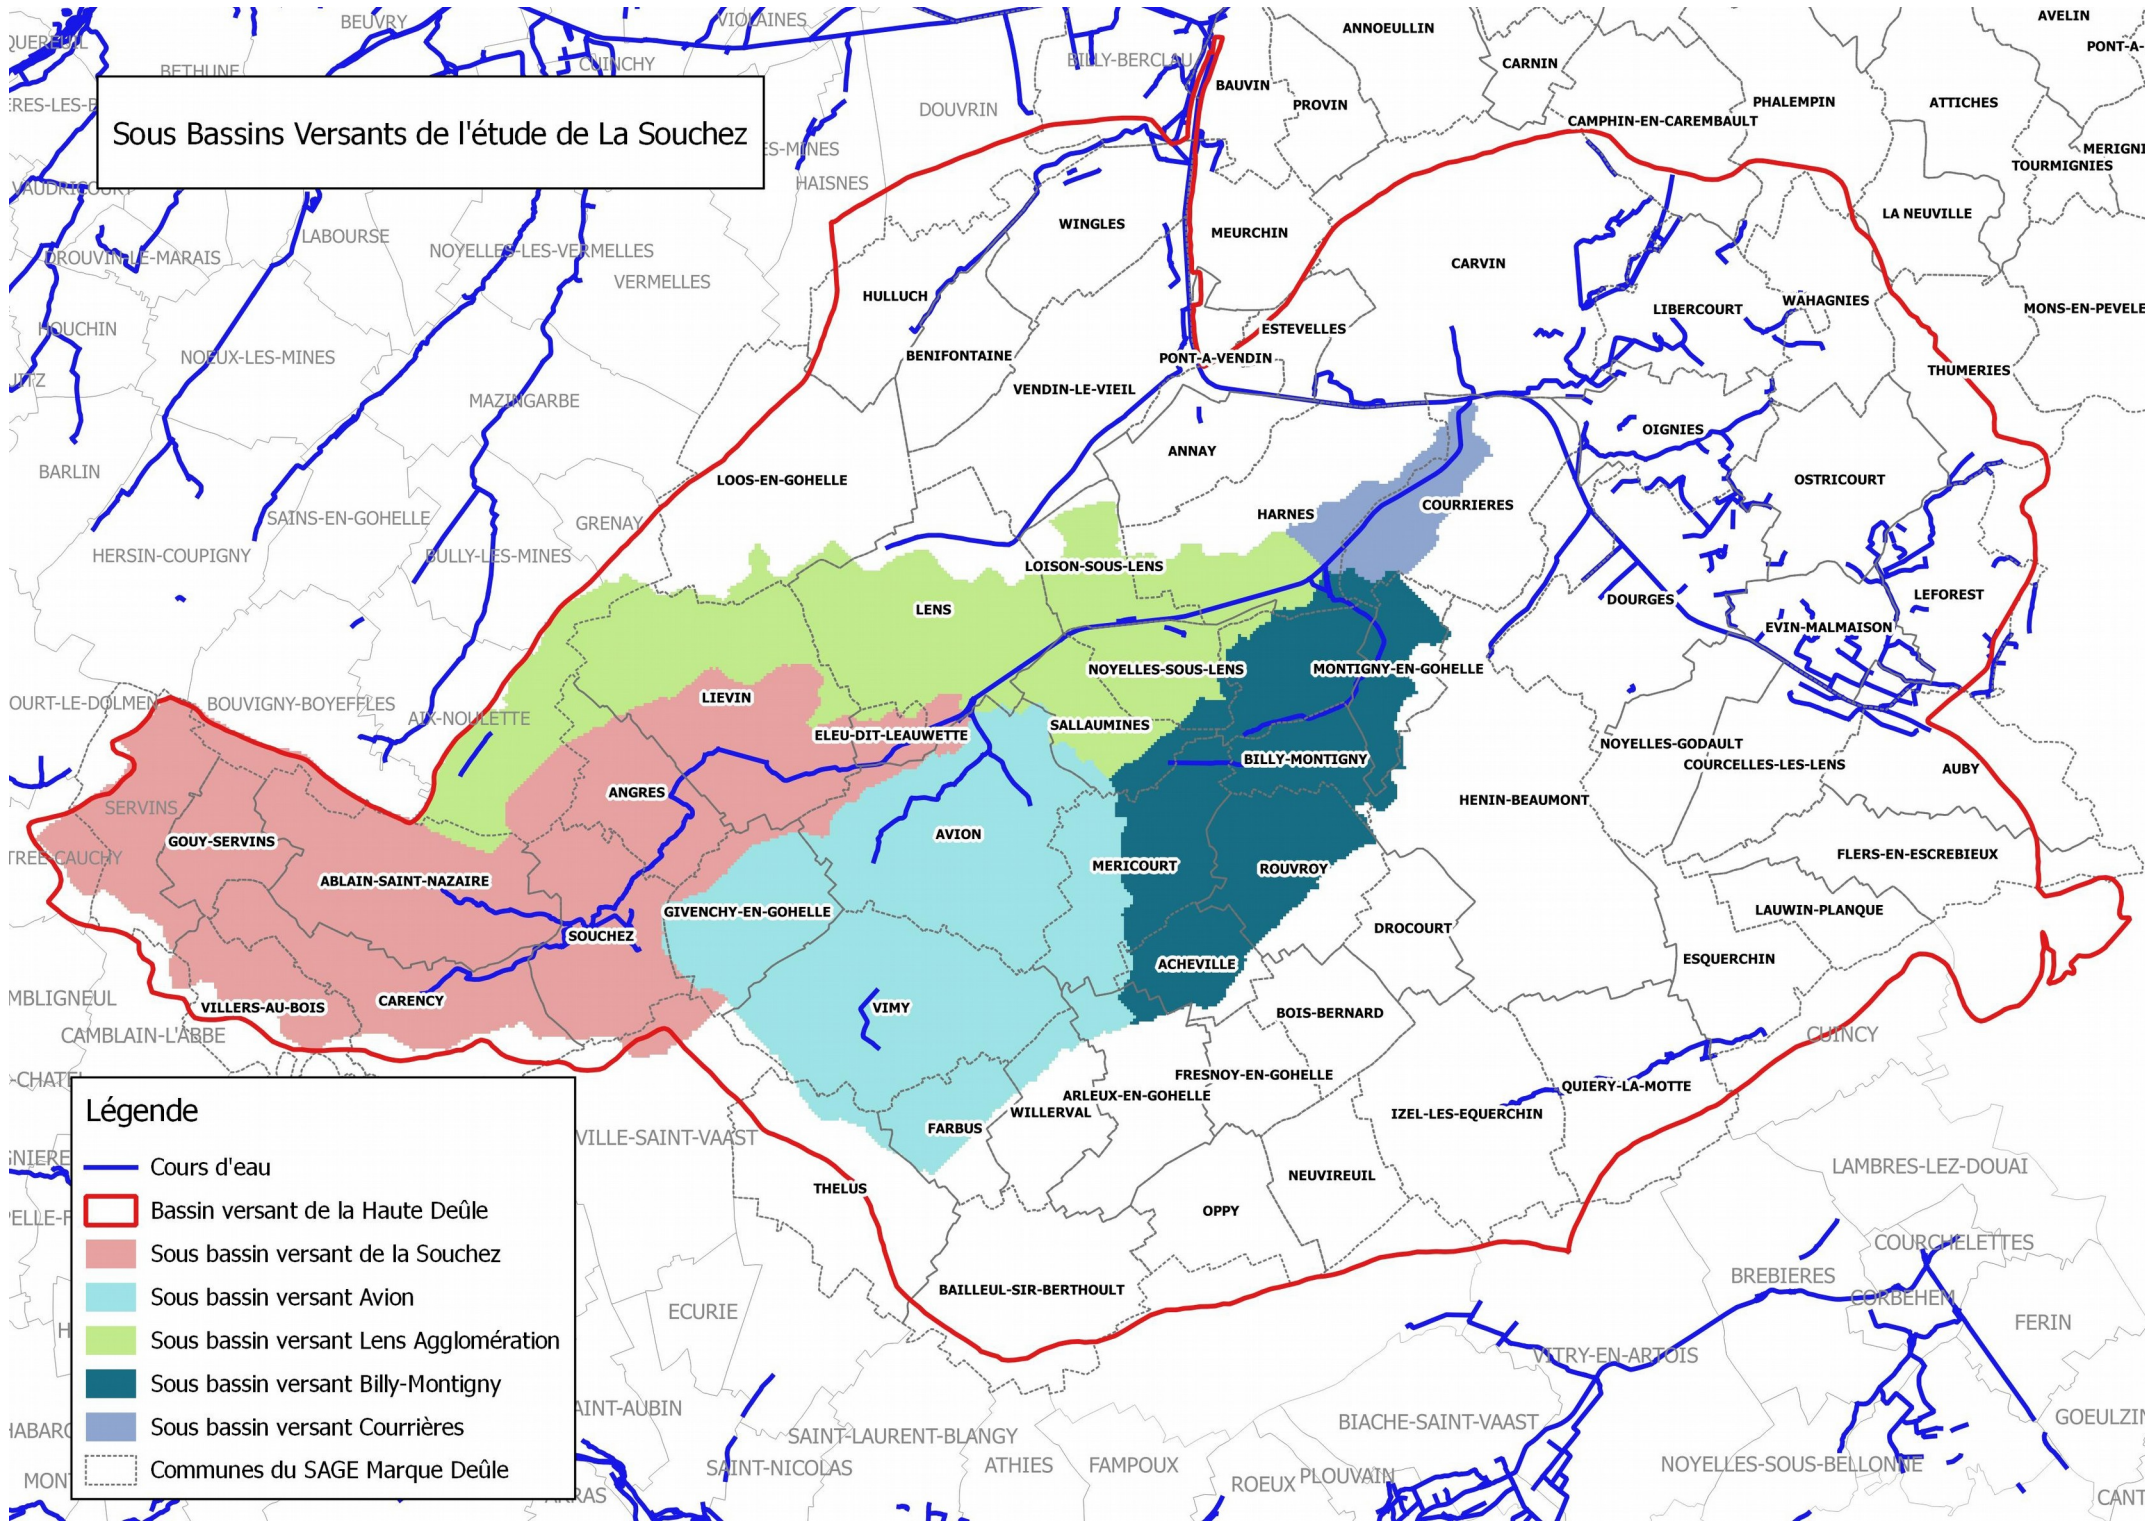

Sous Bassins Versants de l'étude de La Souchez

Légende

- Cours d'eau
- Bassin versant de la Haute Deûle
- Sous bassin versant de la Souchez
- Sous bassin versant Avion
- Sous bassin versant Lens Agglomération
- Sous bassin versant Billy-Montigny
- Sous bassin versant Courrières
- Communes du SAGE Marque Deûle