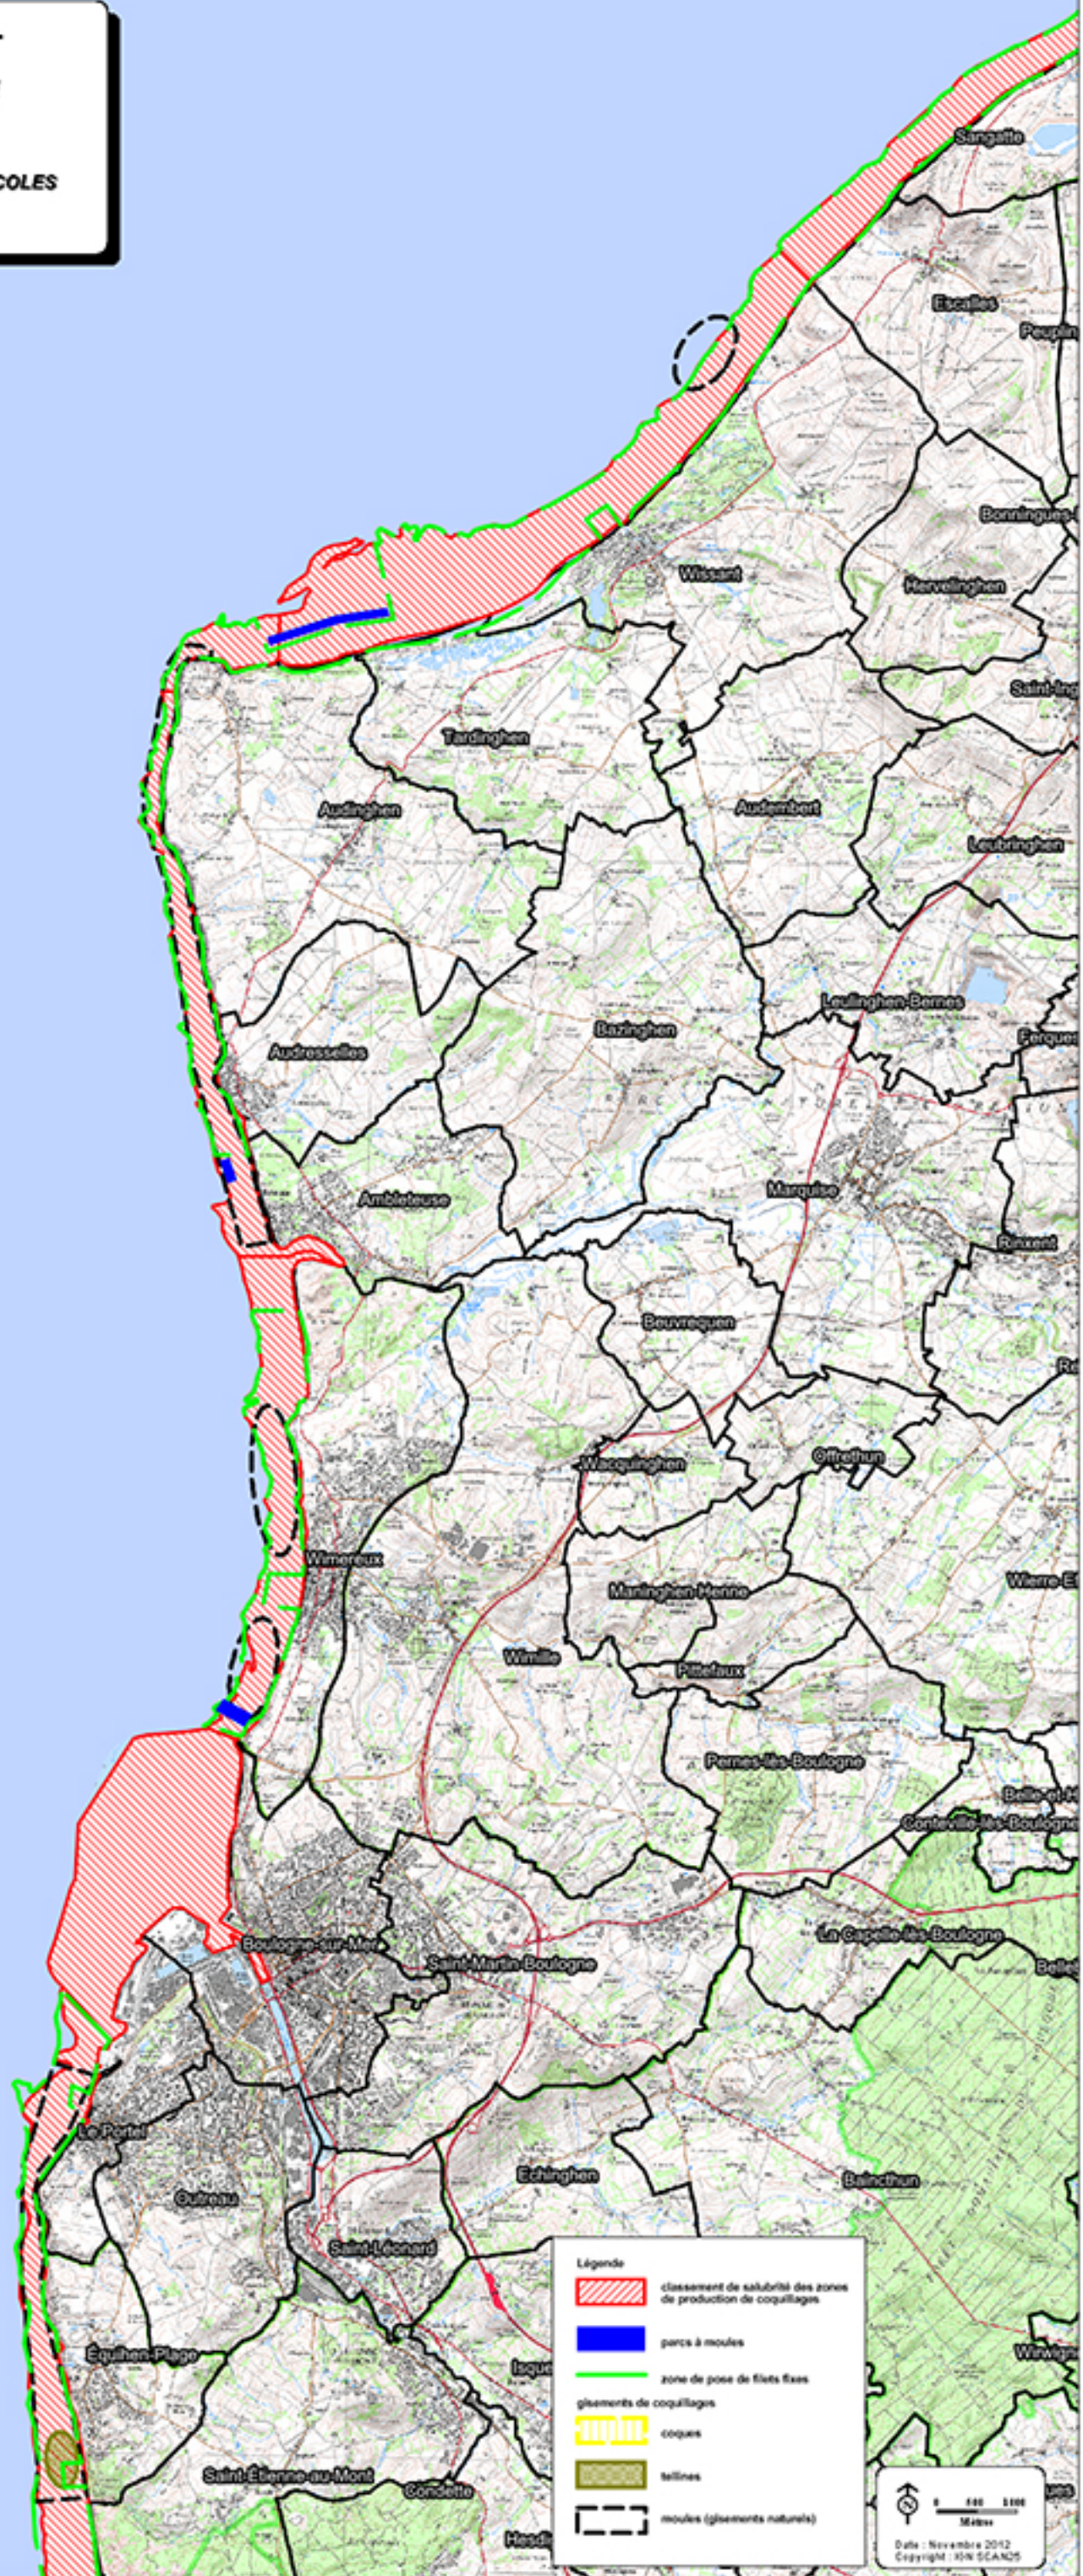

DIRECTION DÉPARTEMENTALE  
DES TERRITOIRES ET DE LA MER

**-DEPARTEMENT DU PAS-DE-CALAIS-**  
**PAYSAGES DES FALAISES D'OPALE**  
**CULTURES MARINES:**  
- ZONES D'ACTIVITES CONCHYLICOLES  
- POSES DE FILETS FIXES  
- GISEMENTS DE COQUILLAGES

**Légende**

- classement de salubrité des zones de production de coquillages
- parcs à moules
- zone de pose de filets fixes
- gissements de coquillages**
- coquilles
- tellines
- moules (gissements naturels)

0 500 1000  
Mètres

Date : Novembre 2012  
Copyright : IGN SCANDOS