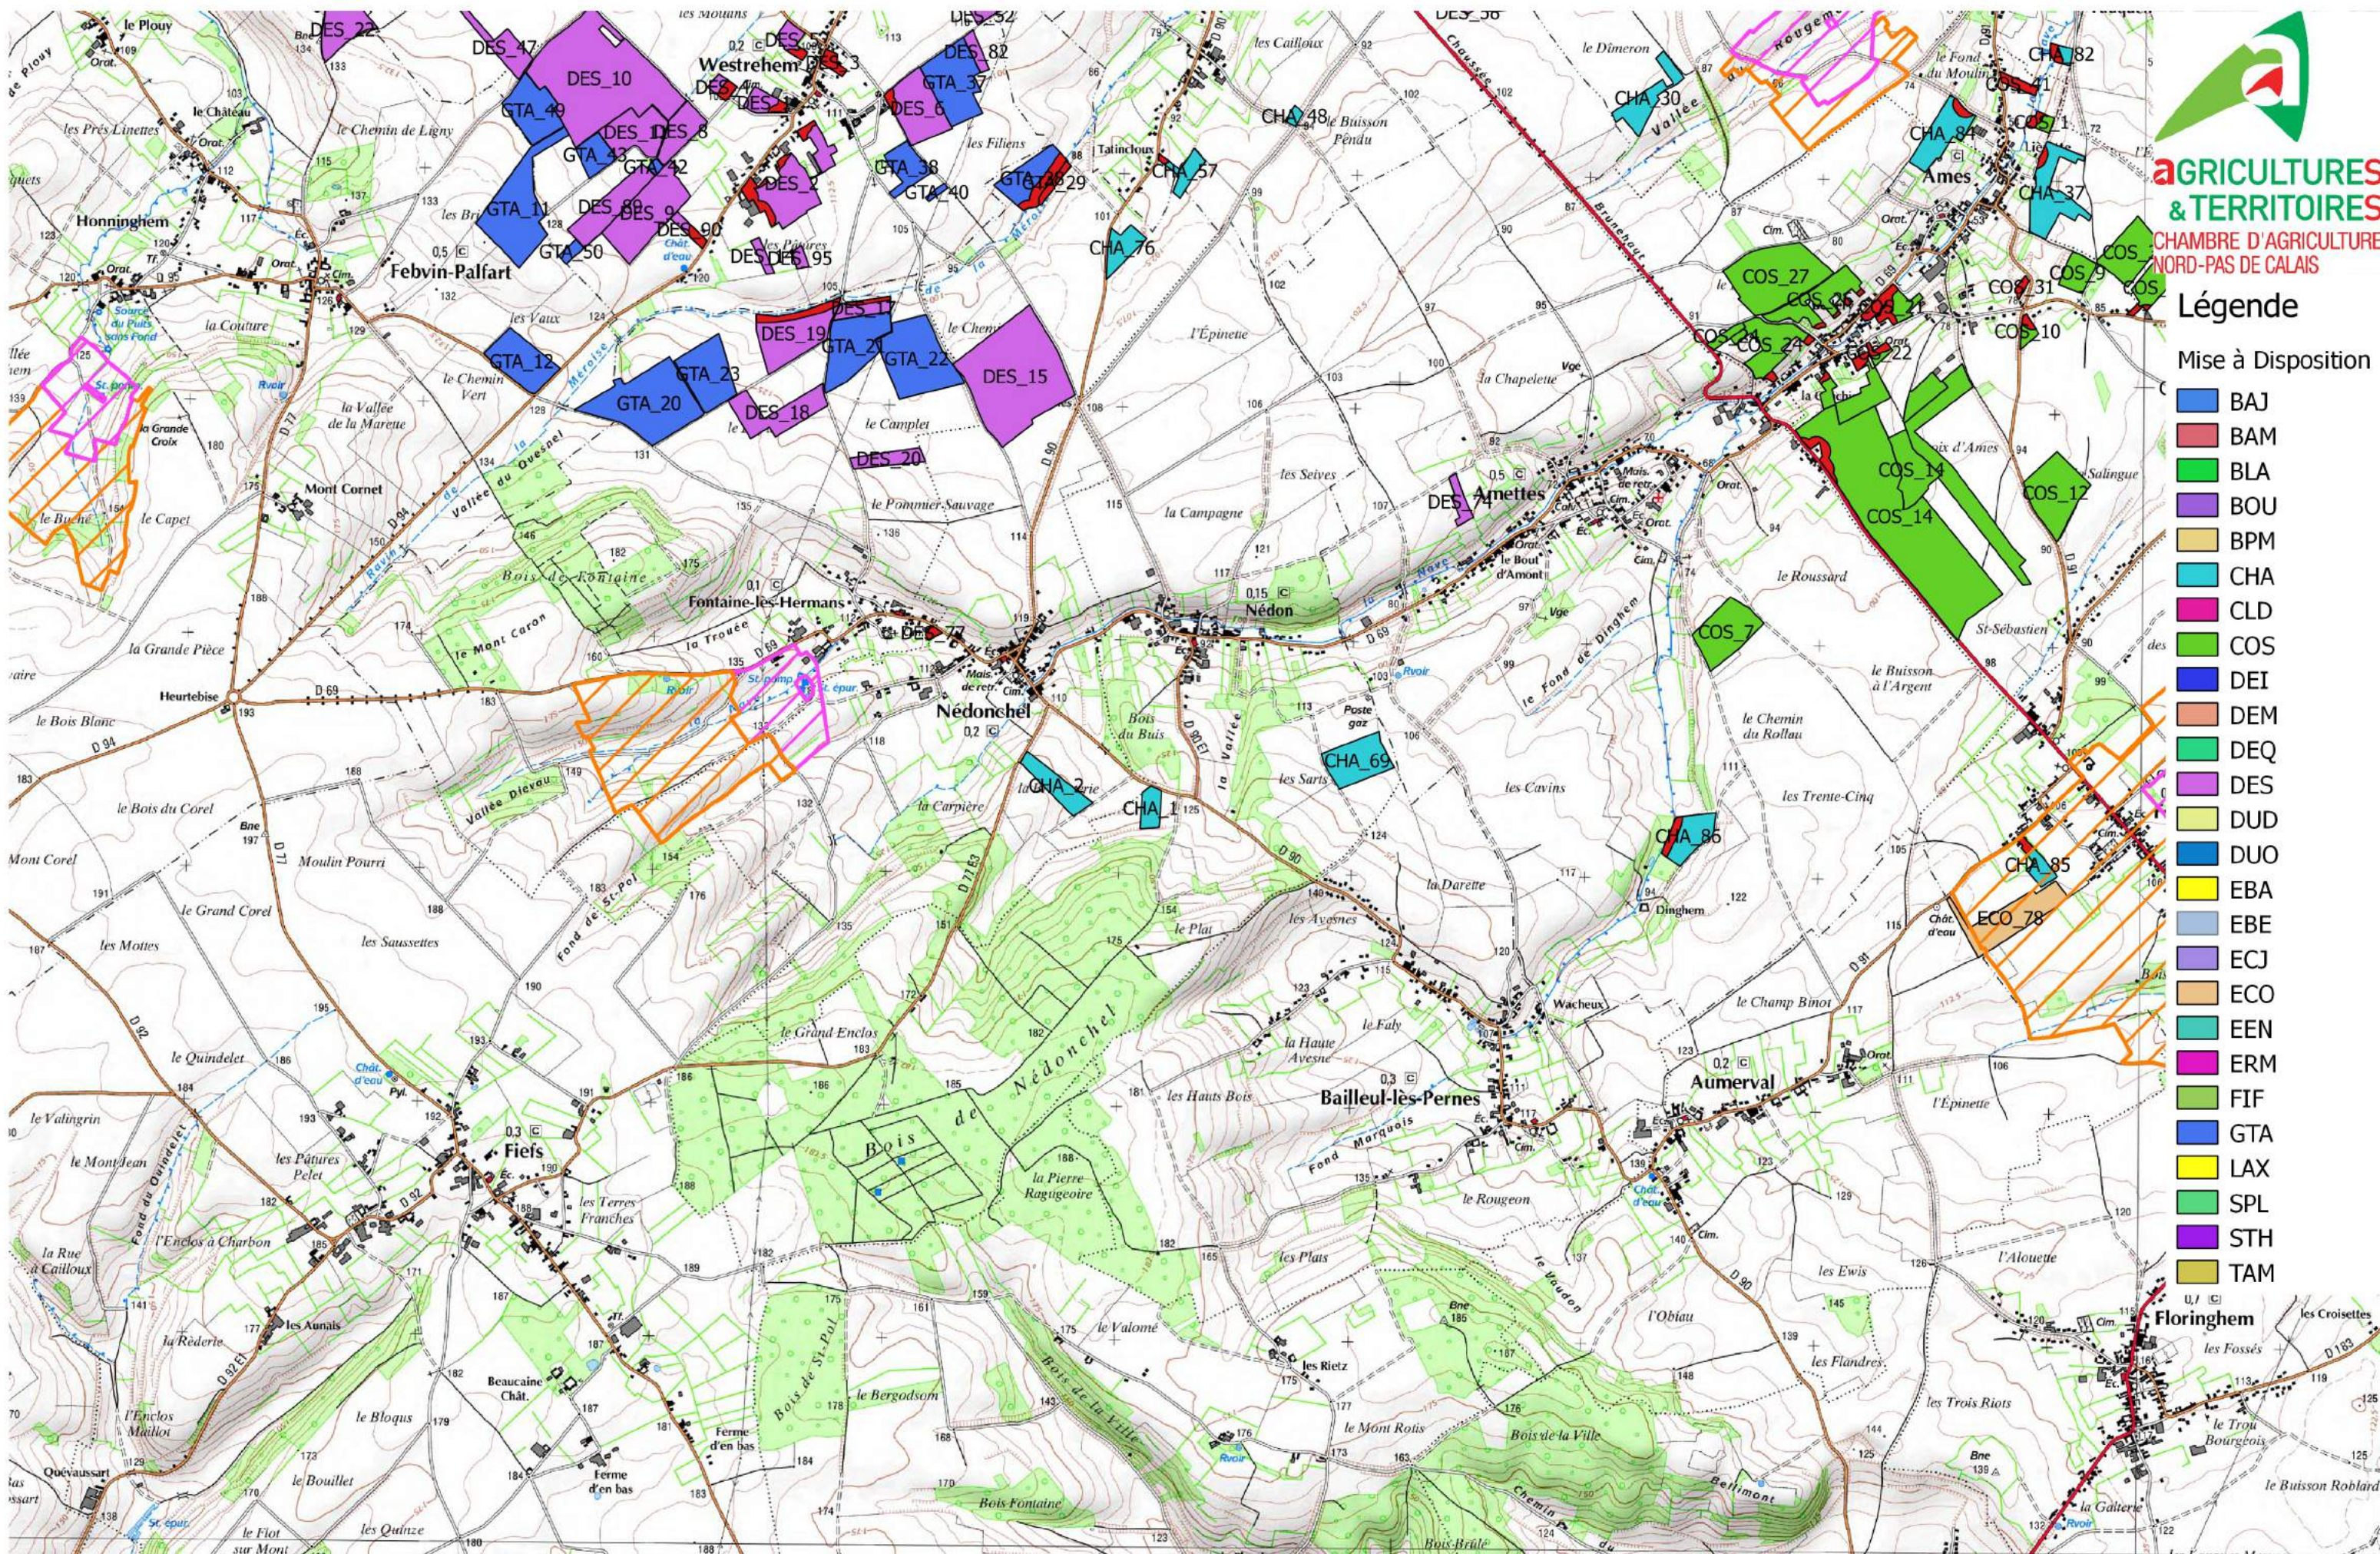

AGRICULTURES & TERRITOIRES
CHAMBRE D'AGRICULTURE
NORD-PAS DE CALAIS

Légende

Mise à Disposition

- BAJ
- BAM
- BLA
- BOU
- BPM
- CHA
- CLD
- COS
- DEI
- DEM
- DEQ
- DES
- DUD
- DUO
- EBA
- EBE
- ECJ
- ECO
- EEN
- ERM
- FIF
- GTA
- LAX
- SPL
- STH
- TAM

AGRIMETHALYS : Plan d'Épandage

Pays TERNOIS 2/2

★ site_Agrimethalys

■ Surface Non Épandable DIGESTAT

○ Périmètre de protection de Captage

□ Périmètre Rapproché

□ Périmètre Eloigné

1:25 000