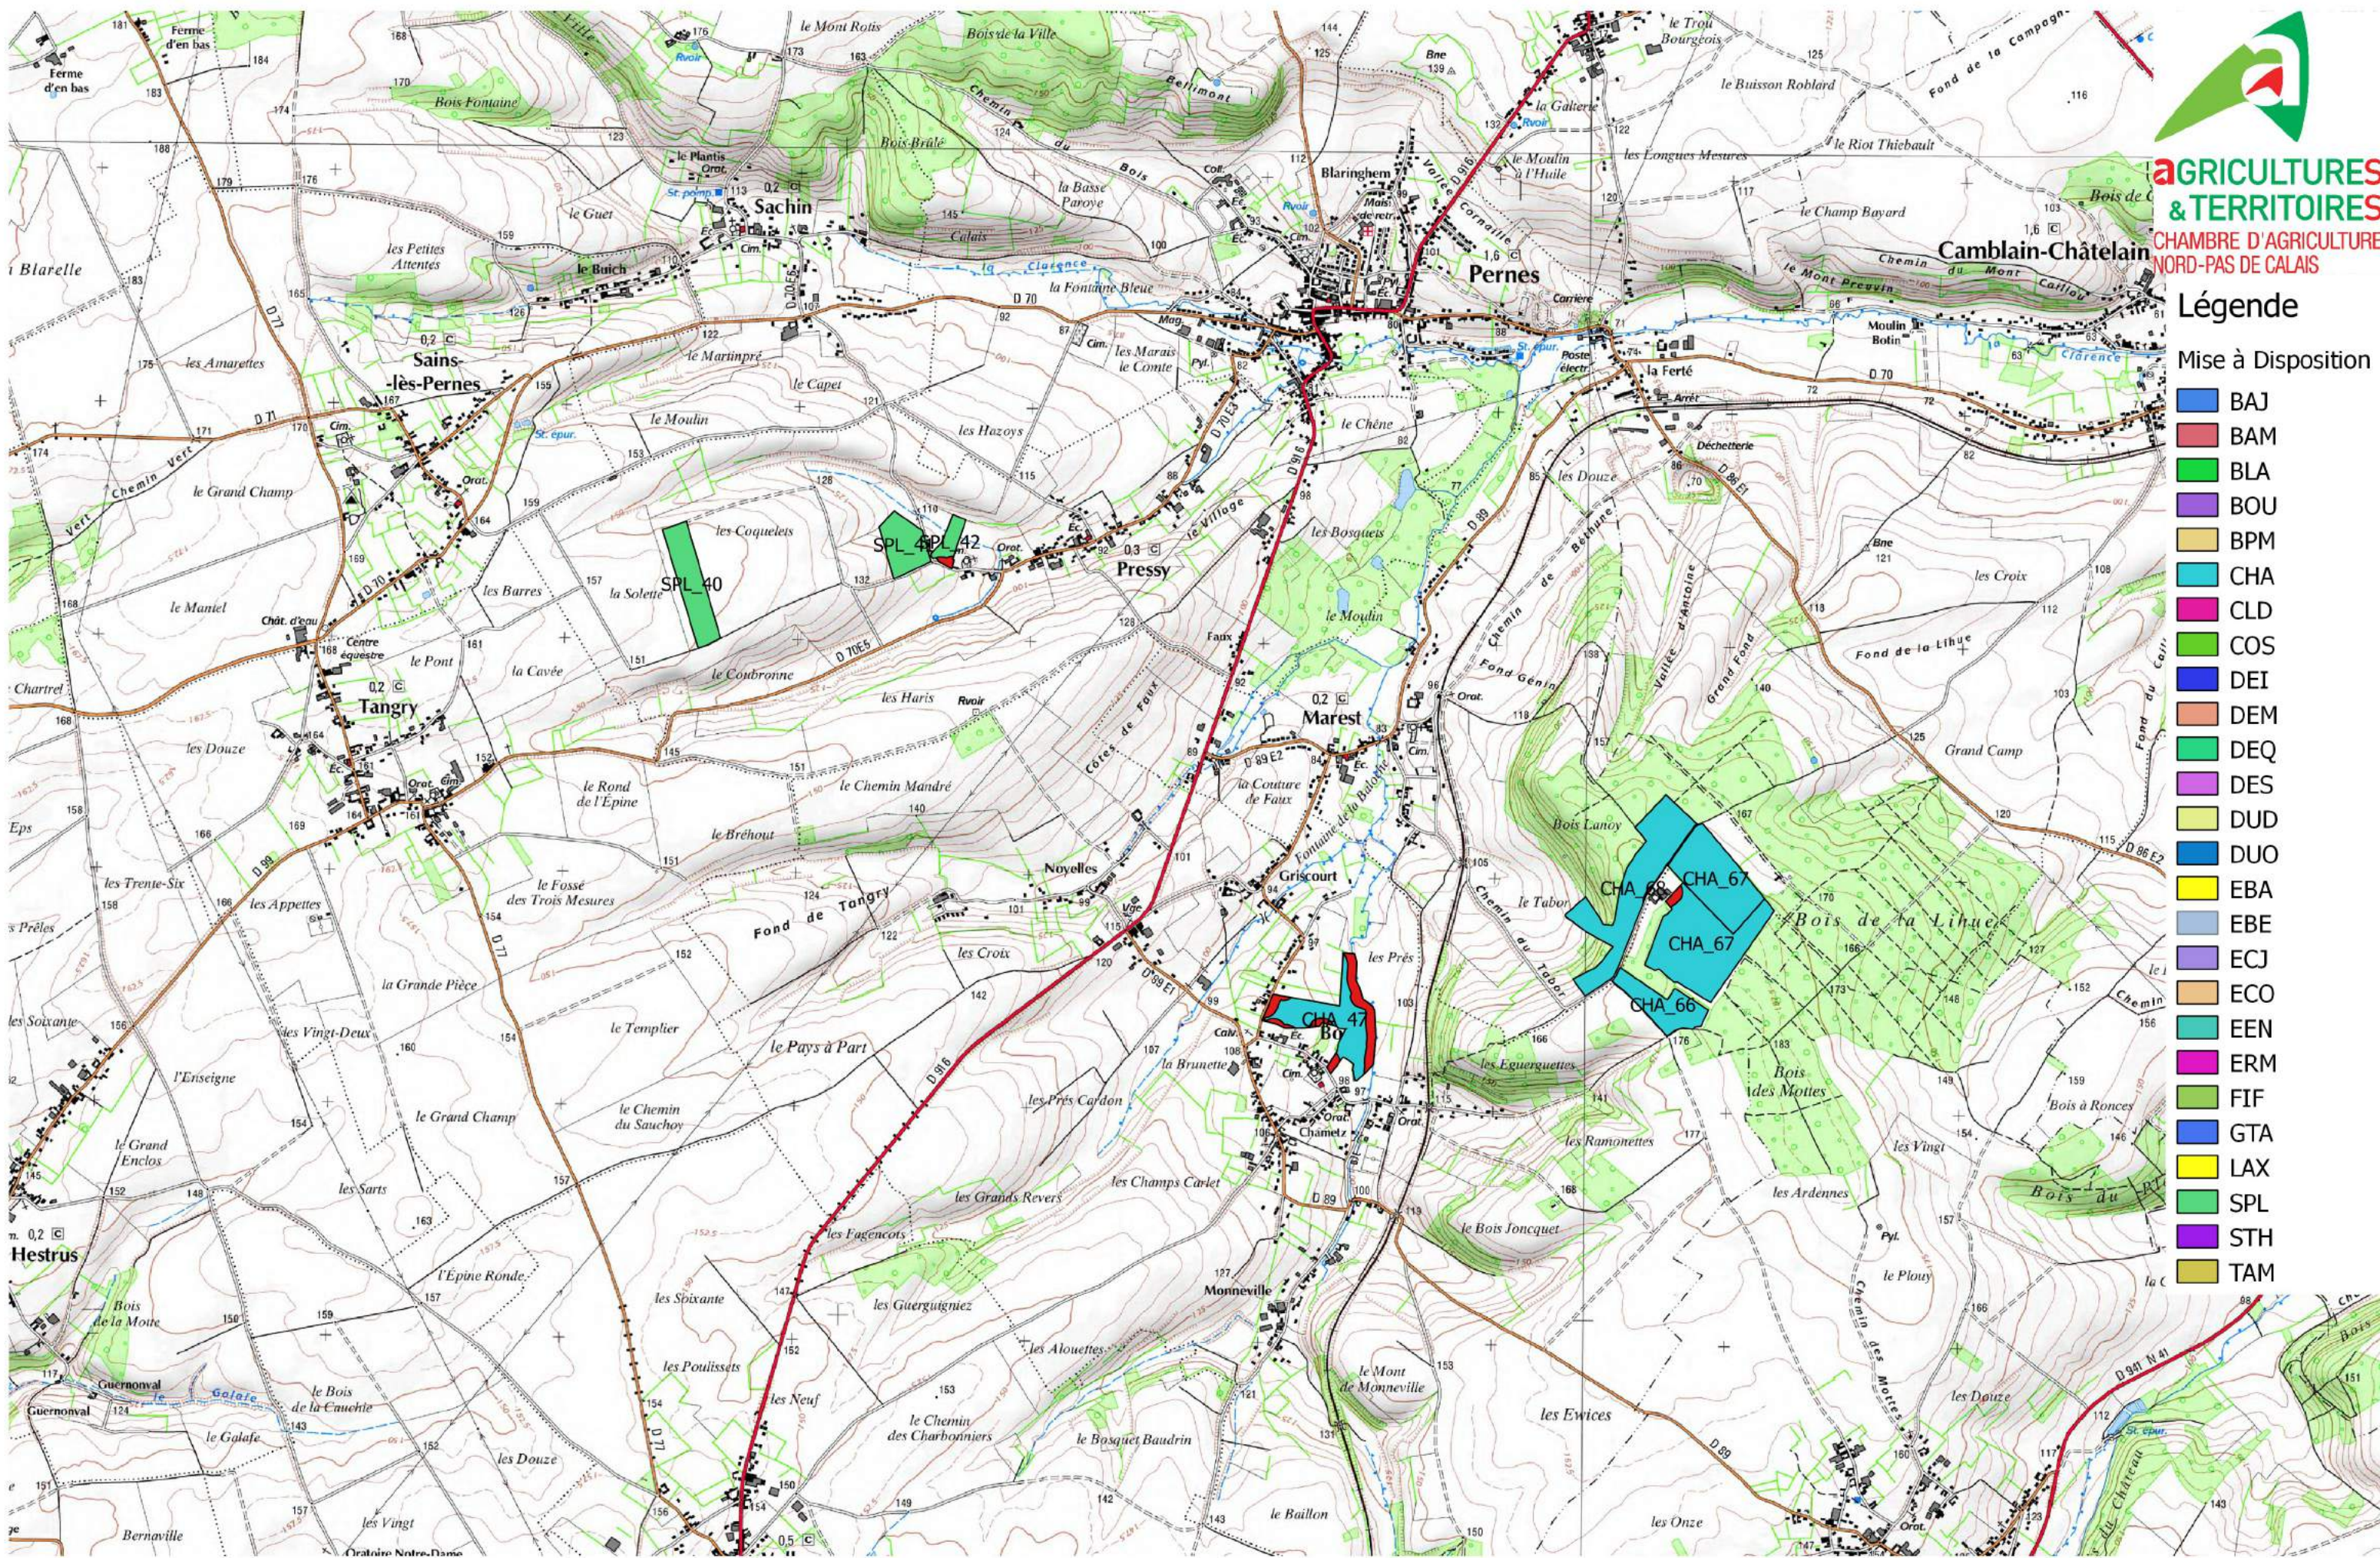

AGRICULTURES & TERRITOIRES
CHAMBRE D'AGRICULTURE
NORD-PAS DE CALAIS

Légende

Mise à Disposition

- BAJ
- BAM
- BLA
- BOU
- BPM
- CHA
- CLD
- COS
- DEI
- DEM
- DEQ
- DES
- DUD
- DUO
- EBA
- EBE
- ECJ
- ECO
- EEN
- ERM
- FIF
- GTA
- LAX
- SPL
- STH
- TAM

AGRIMETHALYS : Plan d'Epandage

Pays TERNOIS 1/2

- site_Agrimethalys
- Surface Non Ependable DIGESTAT
- Périmètre de protection de Captage
- Périmètre Rapproché
- Périmètre Eloigné

1:25 000