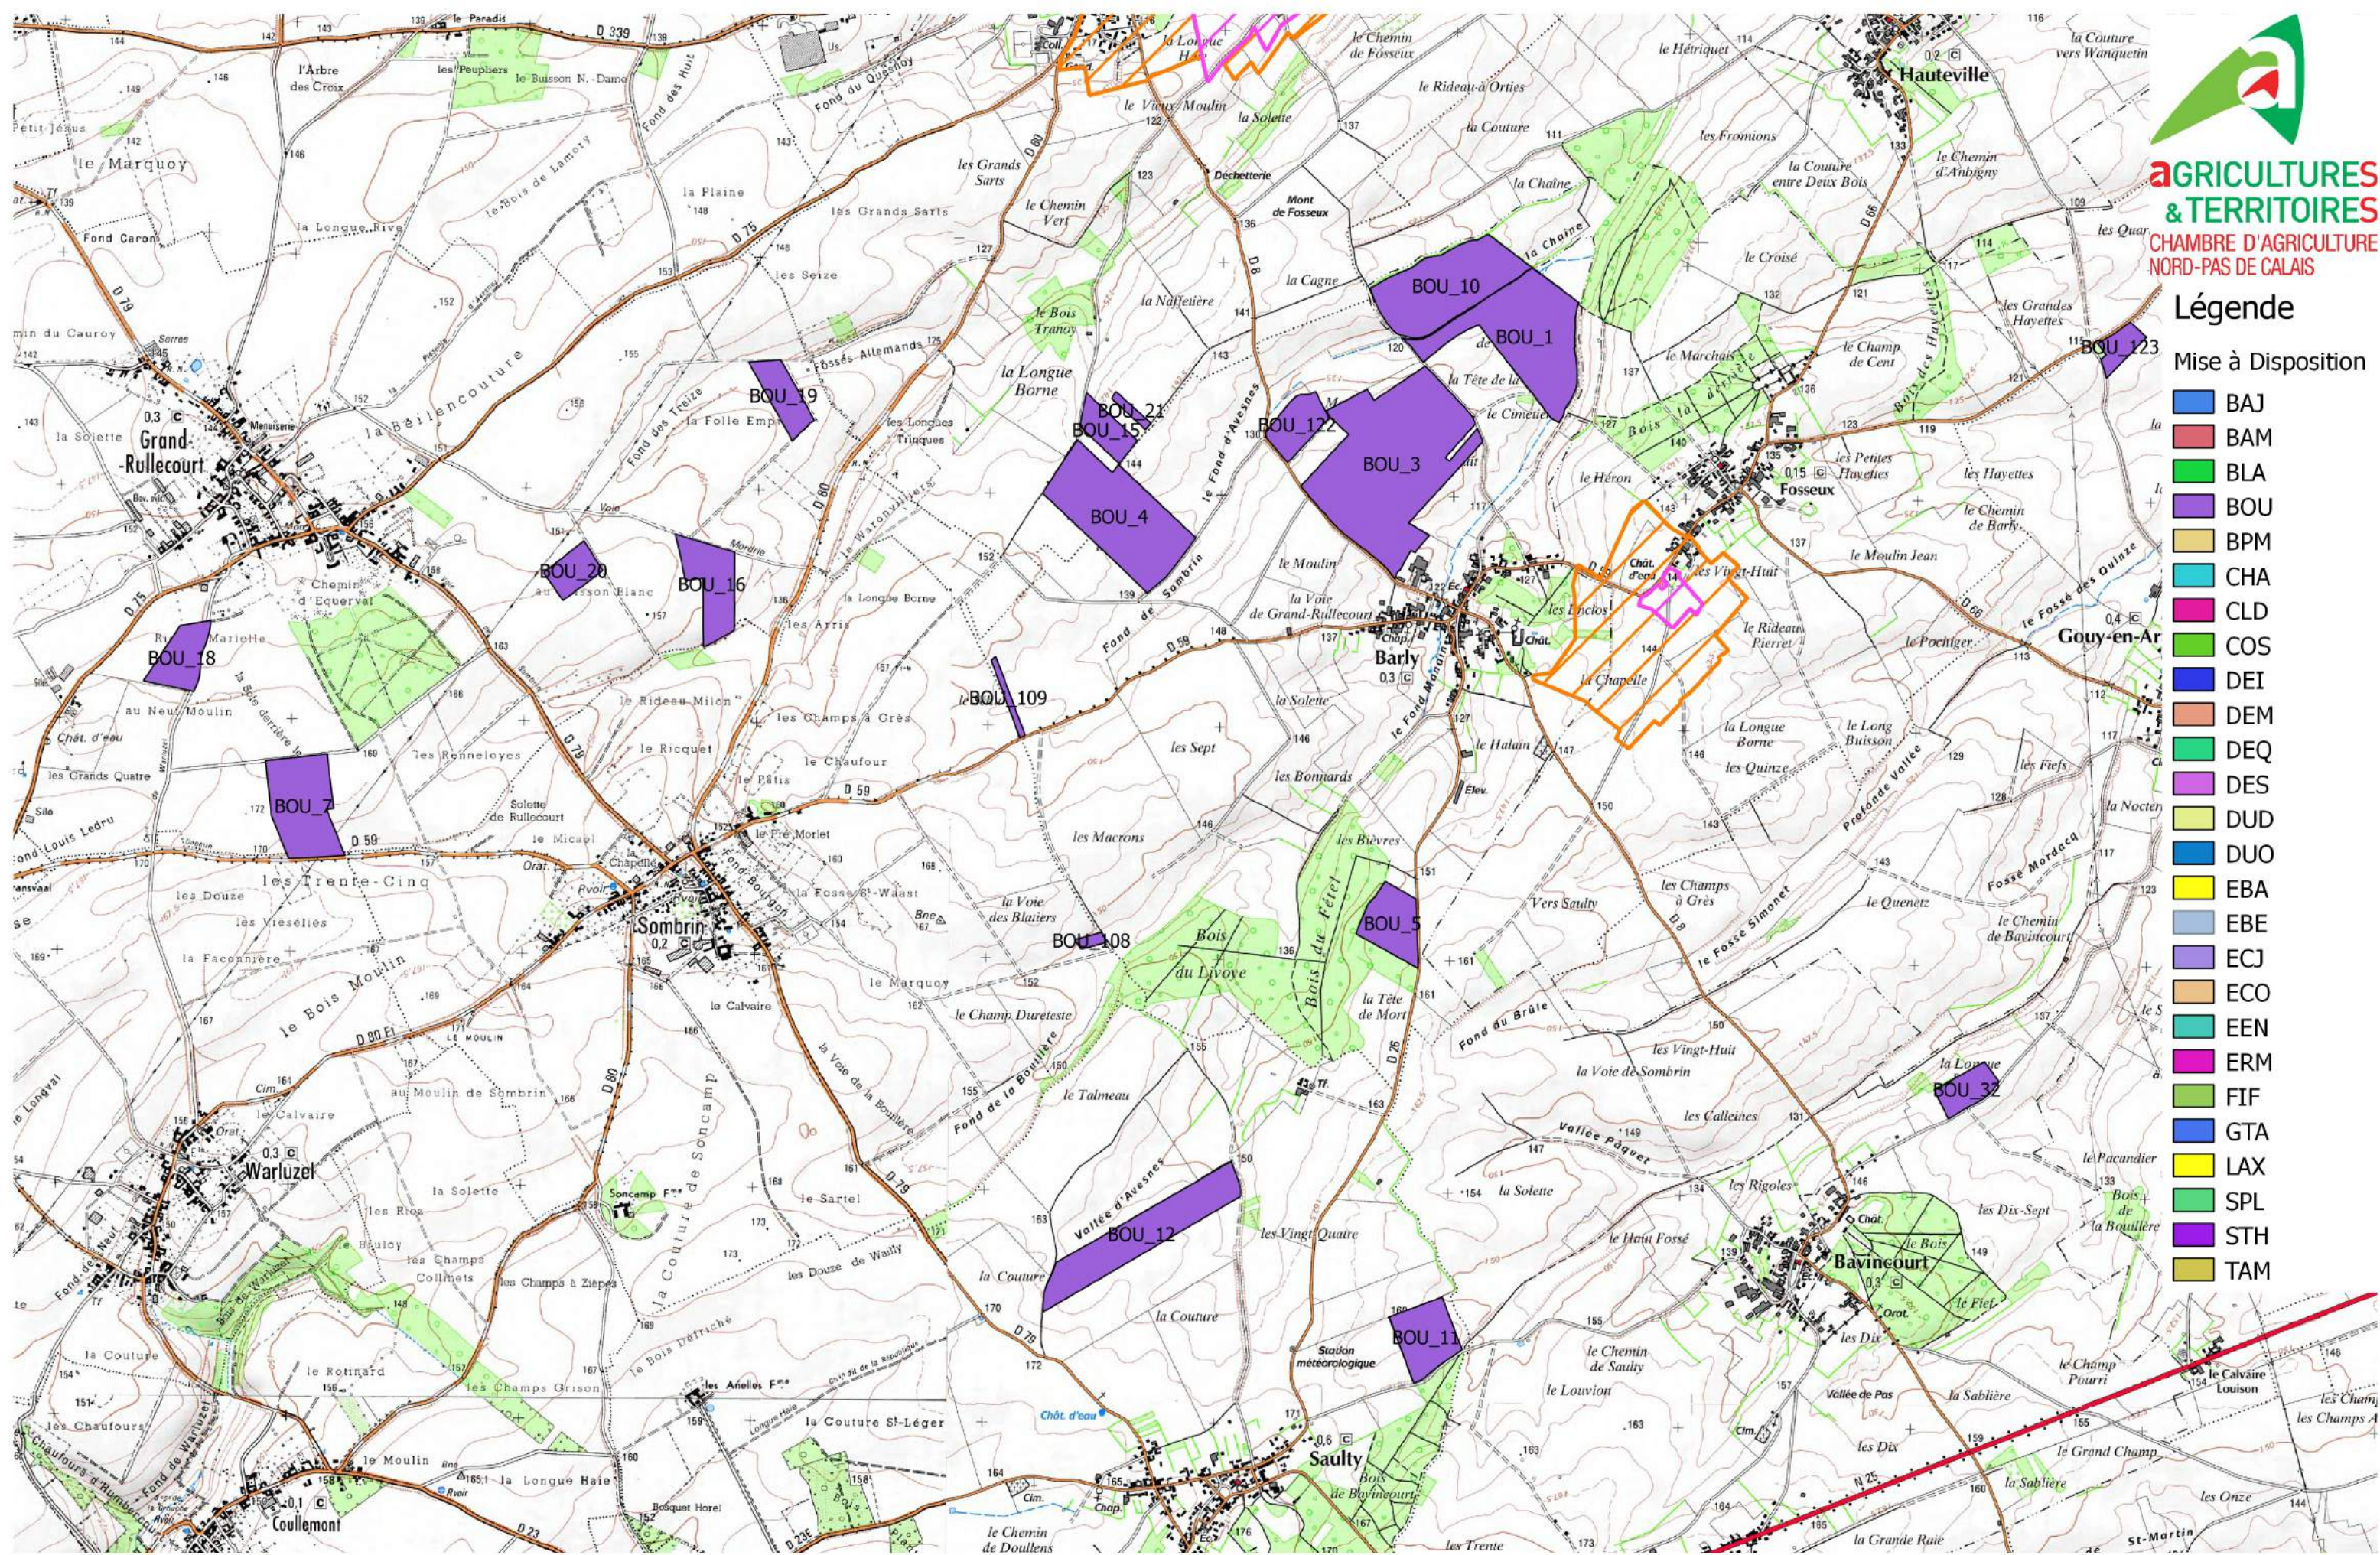

AGRICULTURES & TERRITOIRES
CHAMBRE D'AGRICULTURE
NORD-PAS DE CALAIS

Légende

Mise à Disposition

- BAJ
- BAM
- BLA
- BOU
- BPM
- CHA
- CLD
- COS
- DEI
- DEM
- DEQ
- DES
- DUD
- DUO
- EBE
- ECJ
- ECO
- EEN
- ERM
- FIF
- GTA
- LAX
- SPL
- STH
- TAM

AGRIMETHALYS : Plan d'Epannage

Pays ARTOIS 1/2

★ site_Agrimethalys

■ Surface Non Epannable DIGESTAT

Périmètre de protection de Captage

□ Périmètre Rapproché

□ Périmètre Eloigné

1:25 000