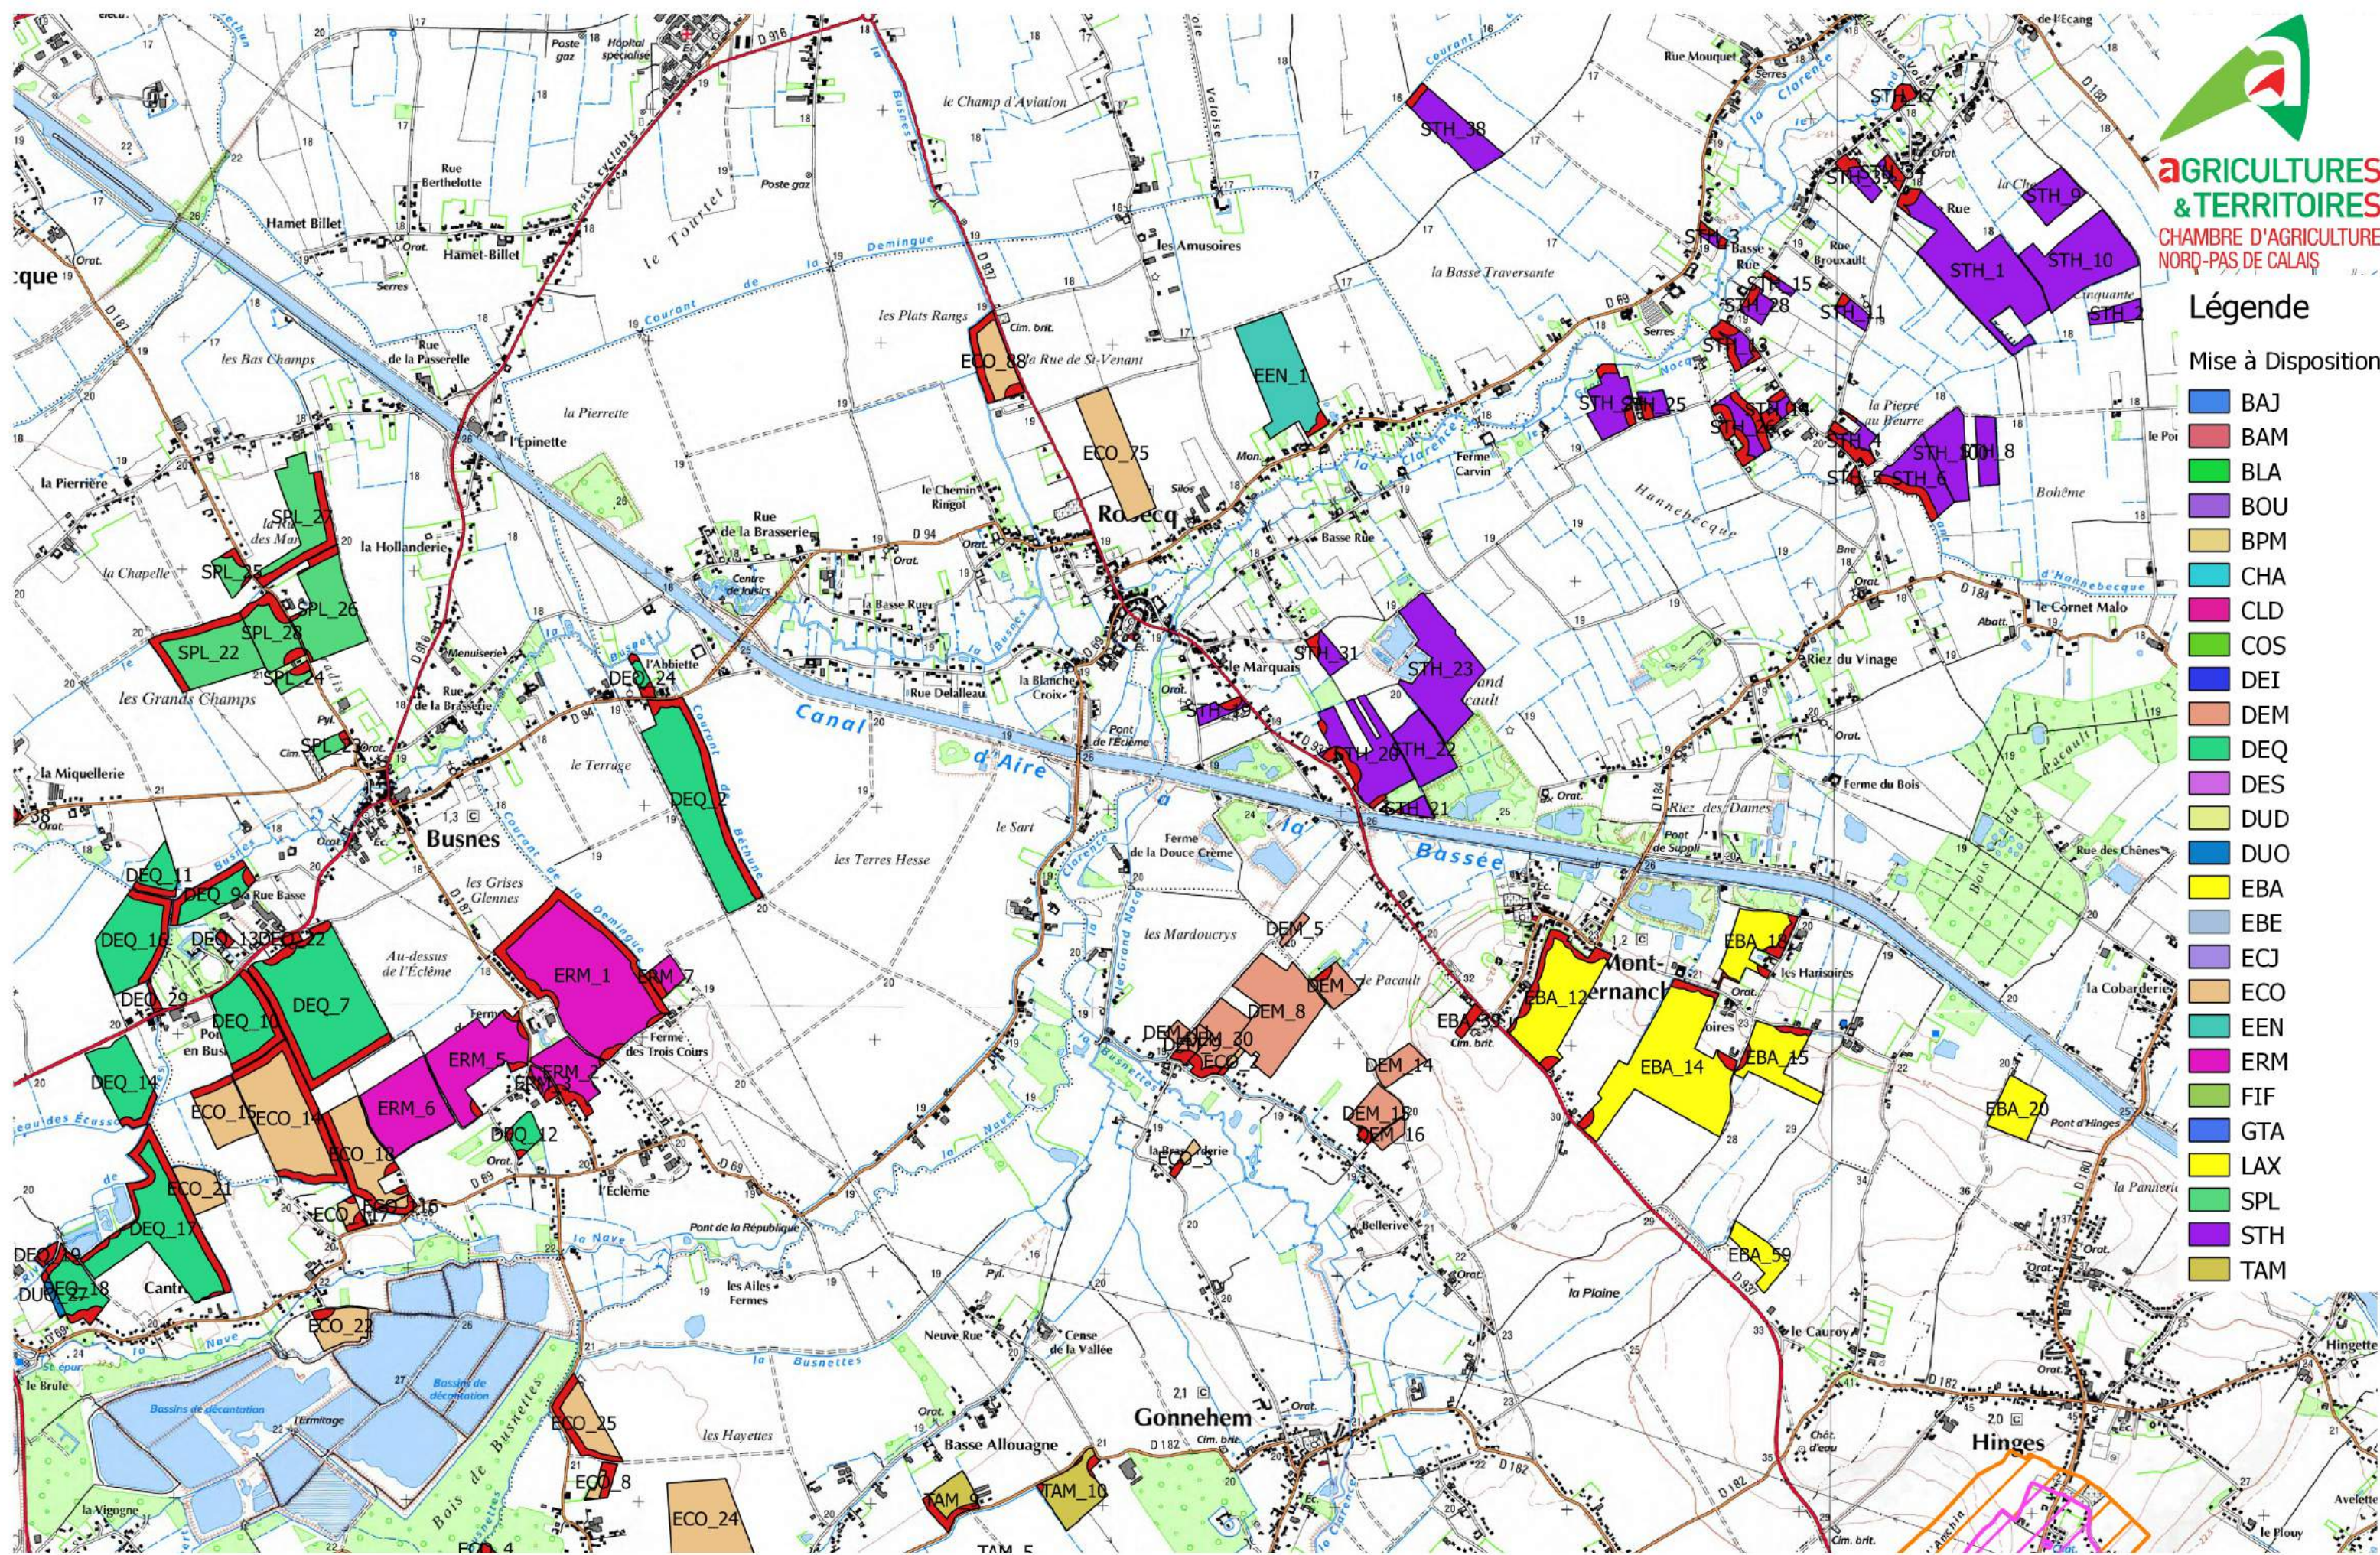

AGRIMETHALYS : Plan d'Epandage

Pays BETHUNOIS 2/2

★ site_Agrimethalys

■ Surface Non Epandable DIGESTAT

○ Périmètre de protection de Captage

□ Périmètre Rapproché

□ Périmètre Eloigné

1:25 000

Légende

Mise à Disposition

- BAJ
- BAM
- BLA
- BOU
- BPM
- CHA
- CLD
- COS
- DEI
- DEM
- DEQ
- DES
- DUD
- DUO
- EBA
- EBE
- ECJ
- ECO
- EEN
- ERM
- FIF
- GTA
- LAX
- SPL
- STH
- TAM

AGRIMETHALYS : Plan d'Epandage
PAYS LYS-ROMANE 1/5