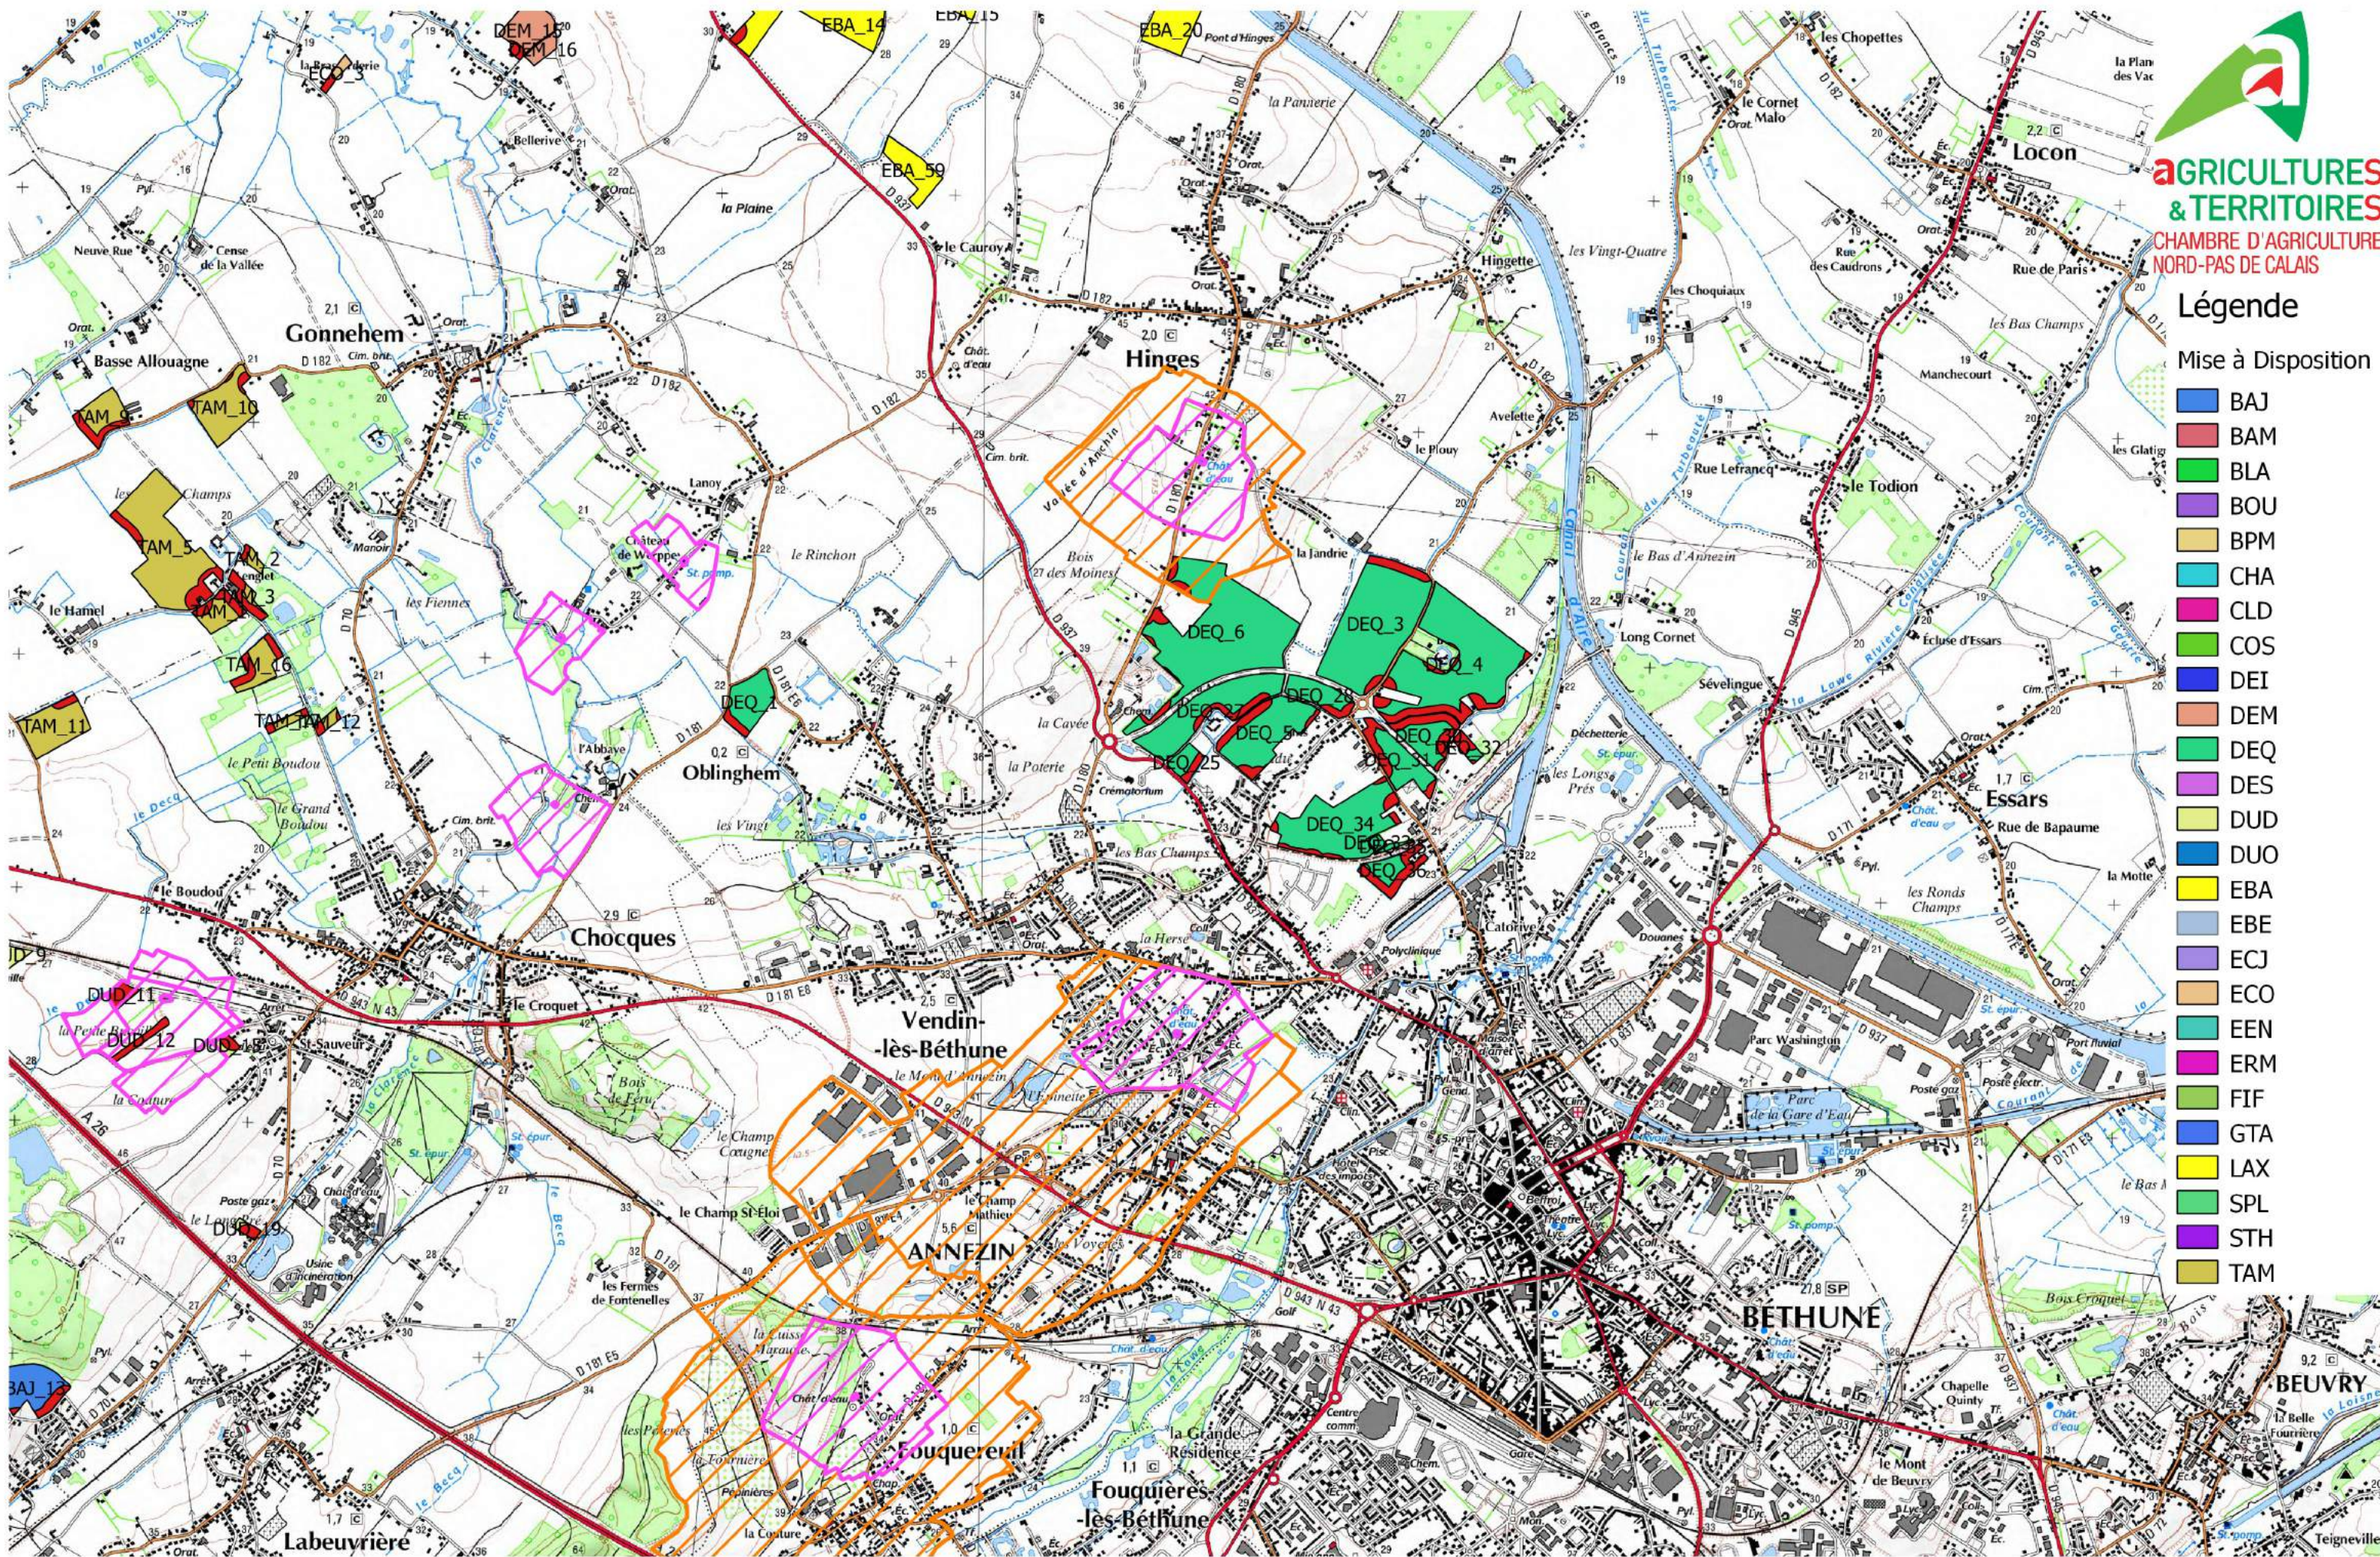

□ Périmètre Rapproché

□ Périmètre Eloigné

1:25 000

AGRICULTURES & TERRITOIRES
CHAMBRE D'AGRICULTURE
NORD-PAS DE CALAIS

Légende

Mise à Disposition

- BAJ
- BAM
- BLA
- BOU
- BPM
- CHA
- CLD
- COS
- DEI
- DEM
- DEQ
- DES
- DUD
- DUO
- EBA
- EBE
- ECJ
- ECO
- EEN
- ERM
- FIF
- GTA
- LAX
- SPL
- STH
- TAM

AGRIMETHALYS : Plan d'Epandage

Pays BETHUNOIS 2/2

★ site_Agrimethalys

■ Surface Non Epandable DIGESTAT

○ Périmètre de protection de Captage

□ Périmètre Rapproché

□ Périmètre Eloigné

1:25 000