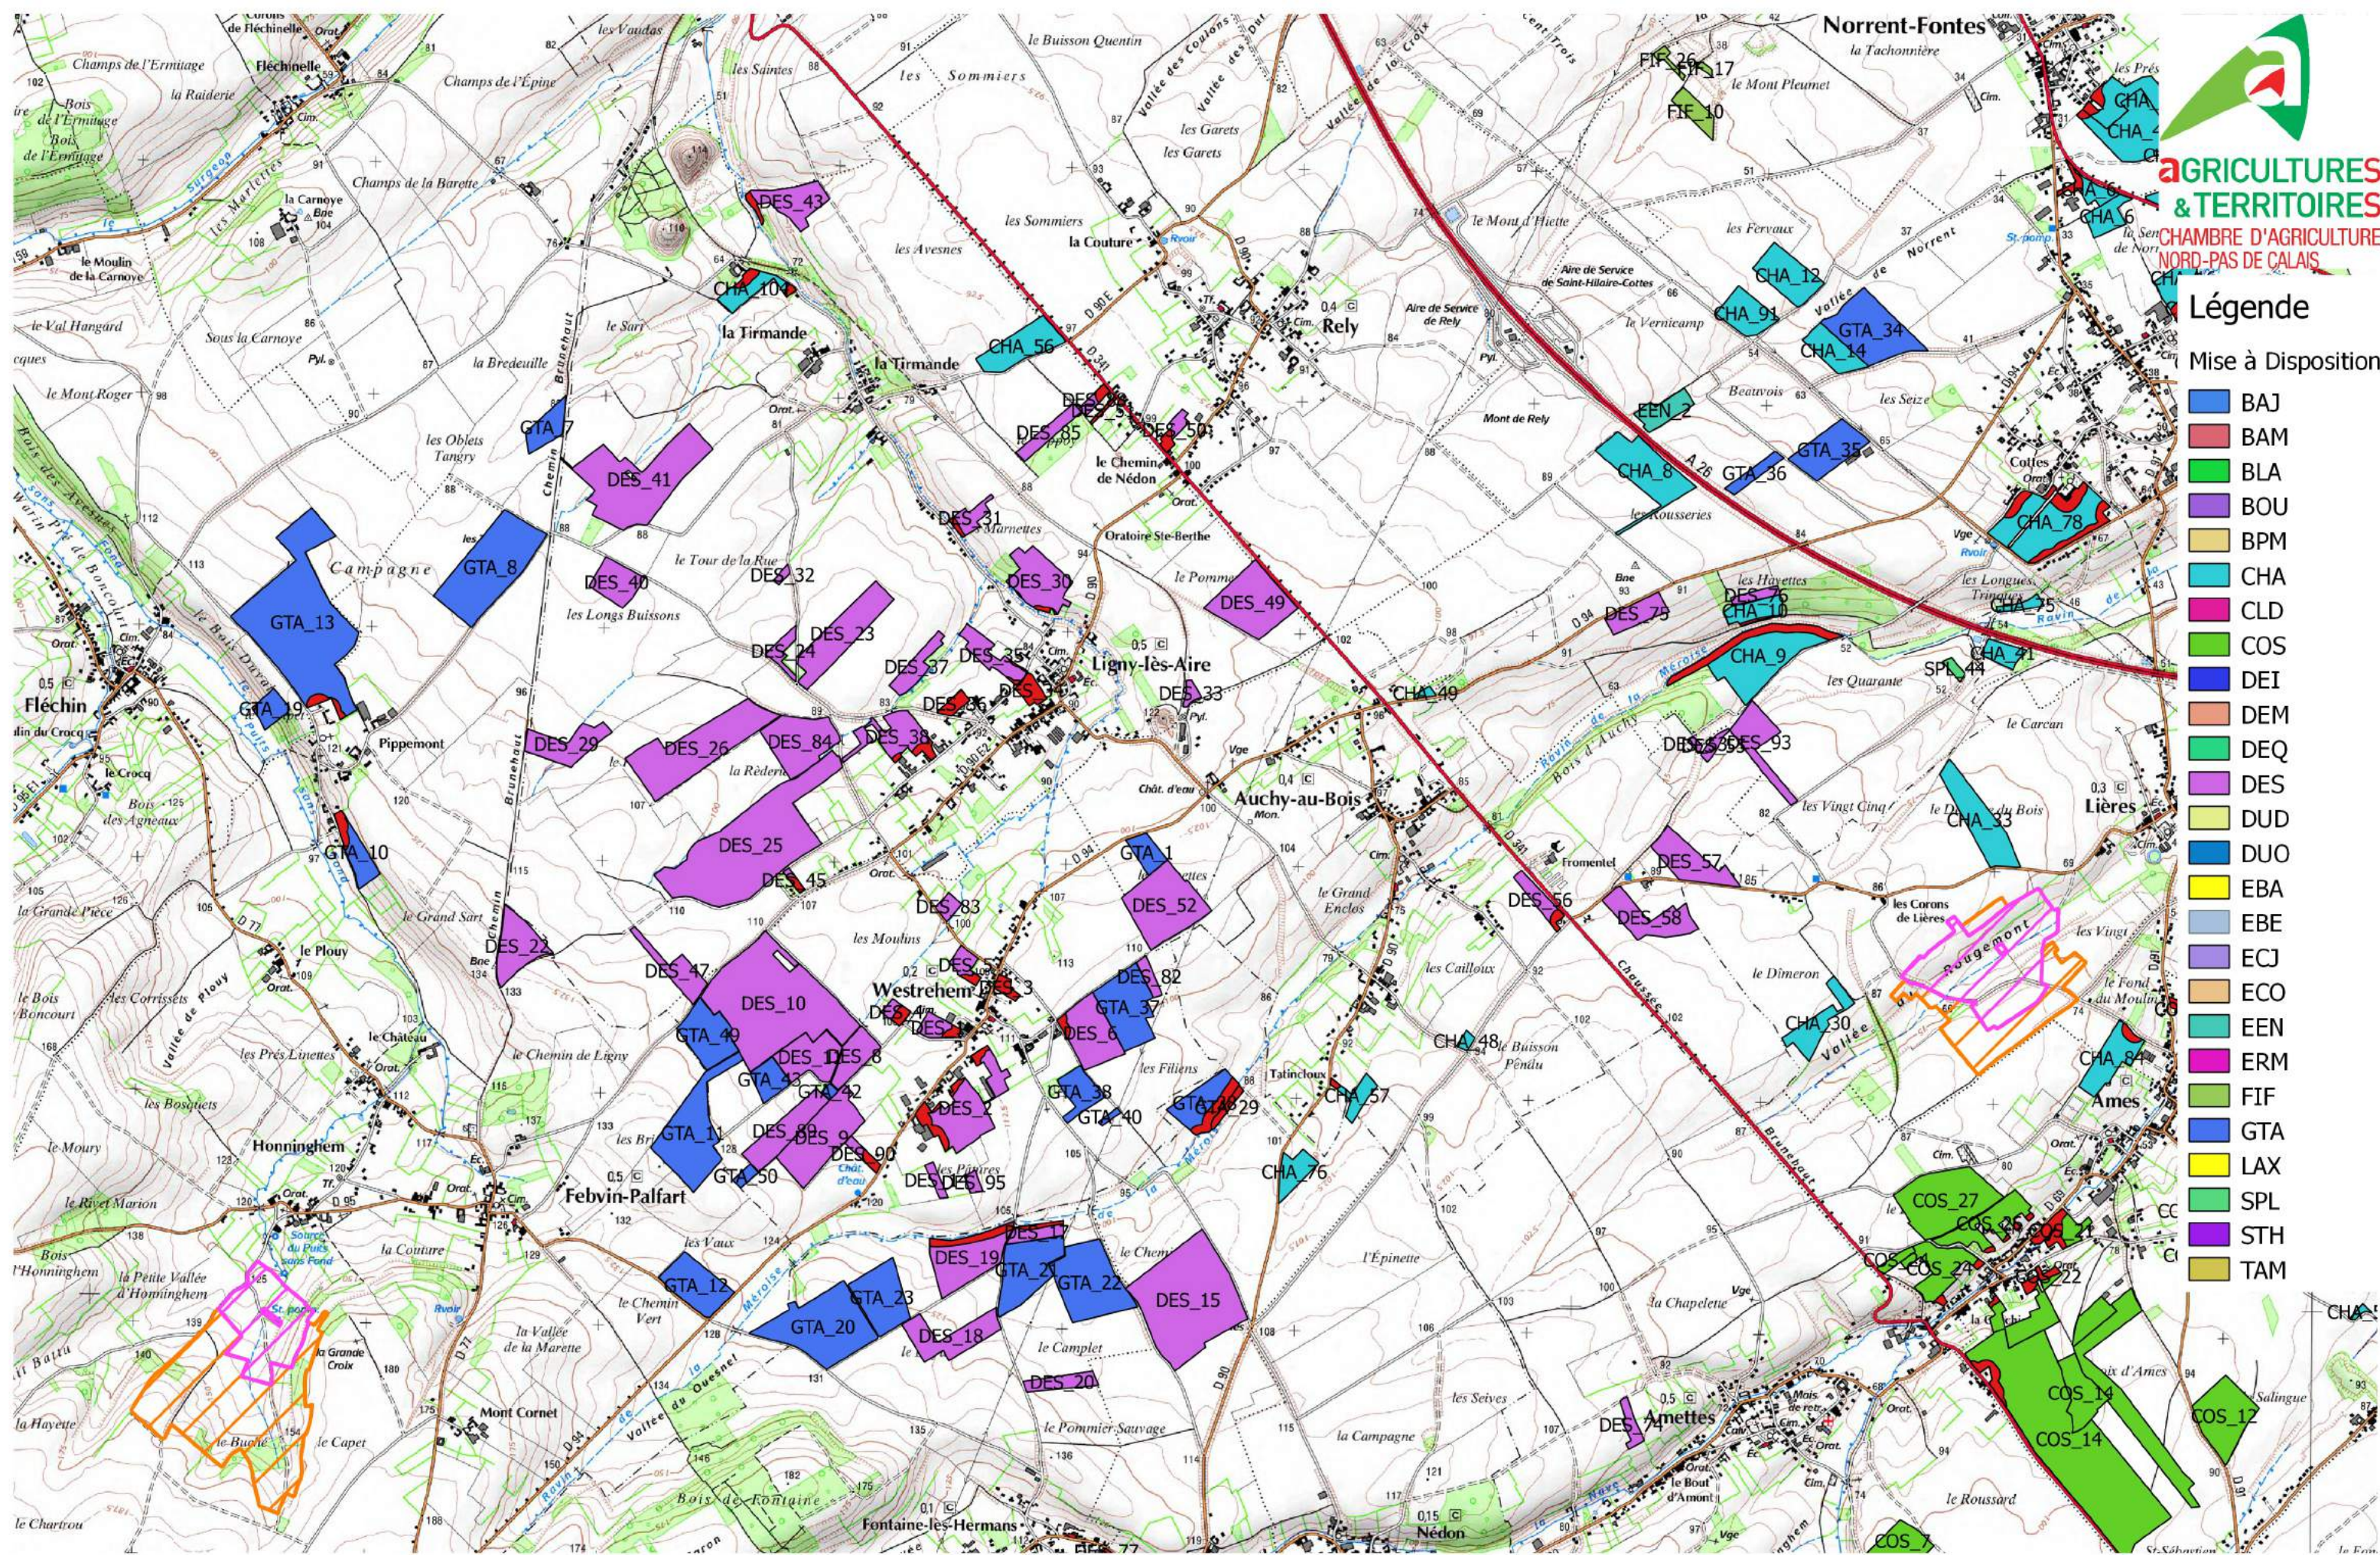

Légende

Mise à Disposition

BAJ
BAM
BLA
BOU
BPM
CHA
CLD
COS
DEI
DEM
DEQ
DES
DUD
DUO
EBA
EBE
ECJ
ECO
EEN
ERM
FIF
GTA
LAX
SPL
STH
TAM

AGRIMETHALYS : Plan d'Epandage
PAYS LYS-ROMANE 5/5

- ★ site_Agrimethalys
- Surface Non Ependable DIGESTAT
- Périmètre de protection de Captage
- Périmètre Rapproché
- Périmètre Eloigné