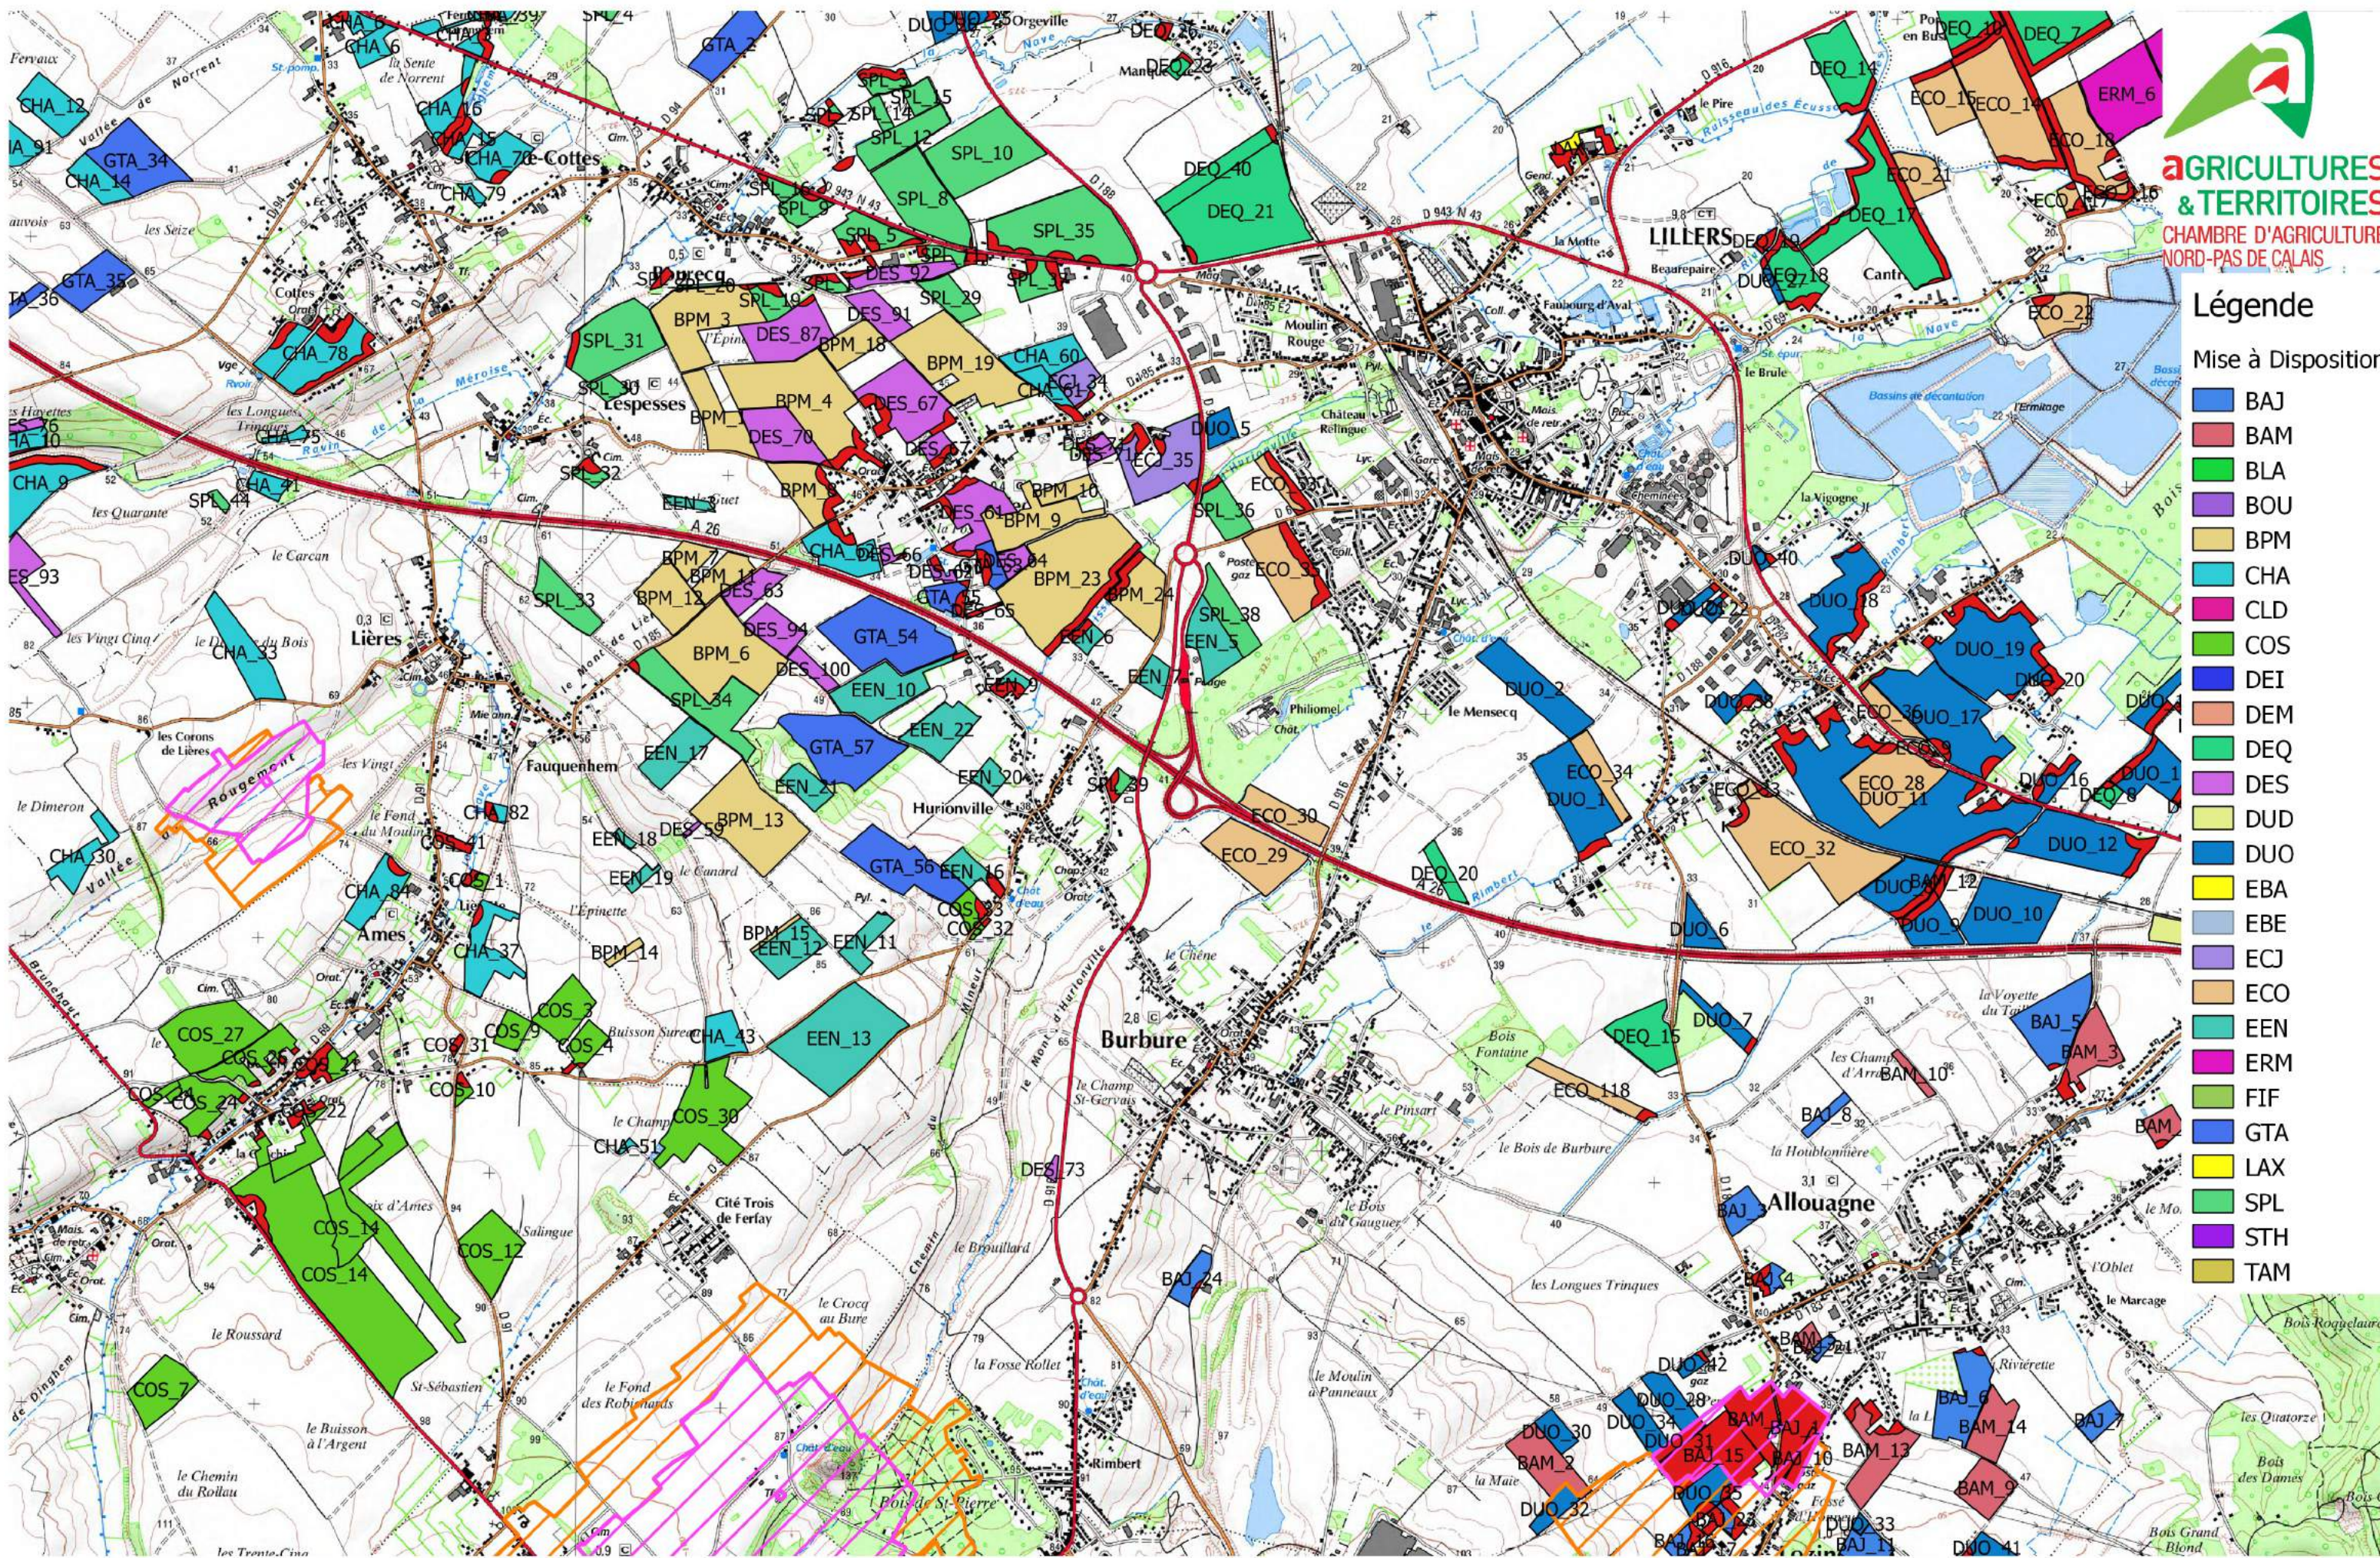

Légende

Mise à Disposition

- BAJ
- BAM
- BLA
- BOU
- BPM
- CHA
- CLD
- COS
- DEI
- DEM
- DEQ
- DES
- DUD
- DUO
- EBA
- EBE
- ECJ
- ECO
- EEN
- ERM
- FIF
- GTA
- LAX
- SPL
- STH
- TAM

AGRIMETHALYS : Plan d'Epandage

PAYS LYS-ROMANE 4/5

- site_Agrimethalys
- Surface Non Epandable DIGESTAT
- Périmètre Rapproché
- Périmètre Eloigné

Périmètre de protection de Captage