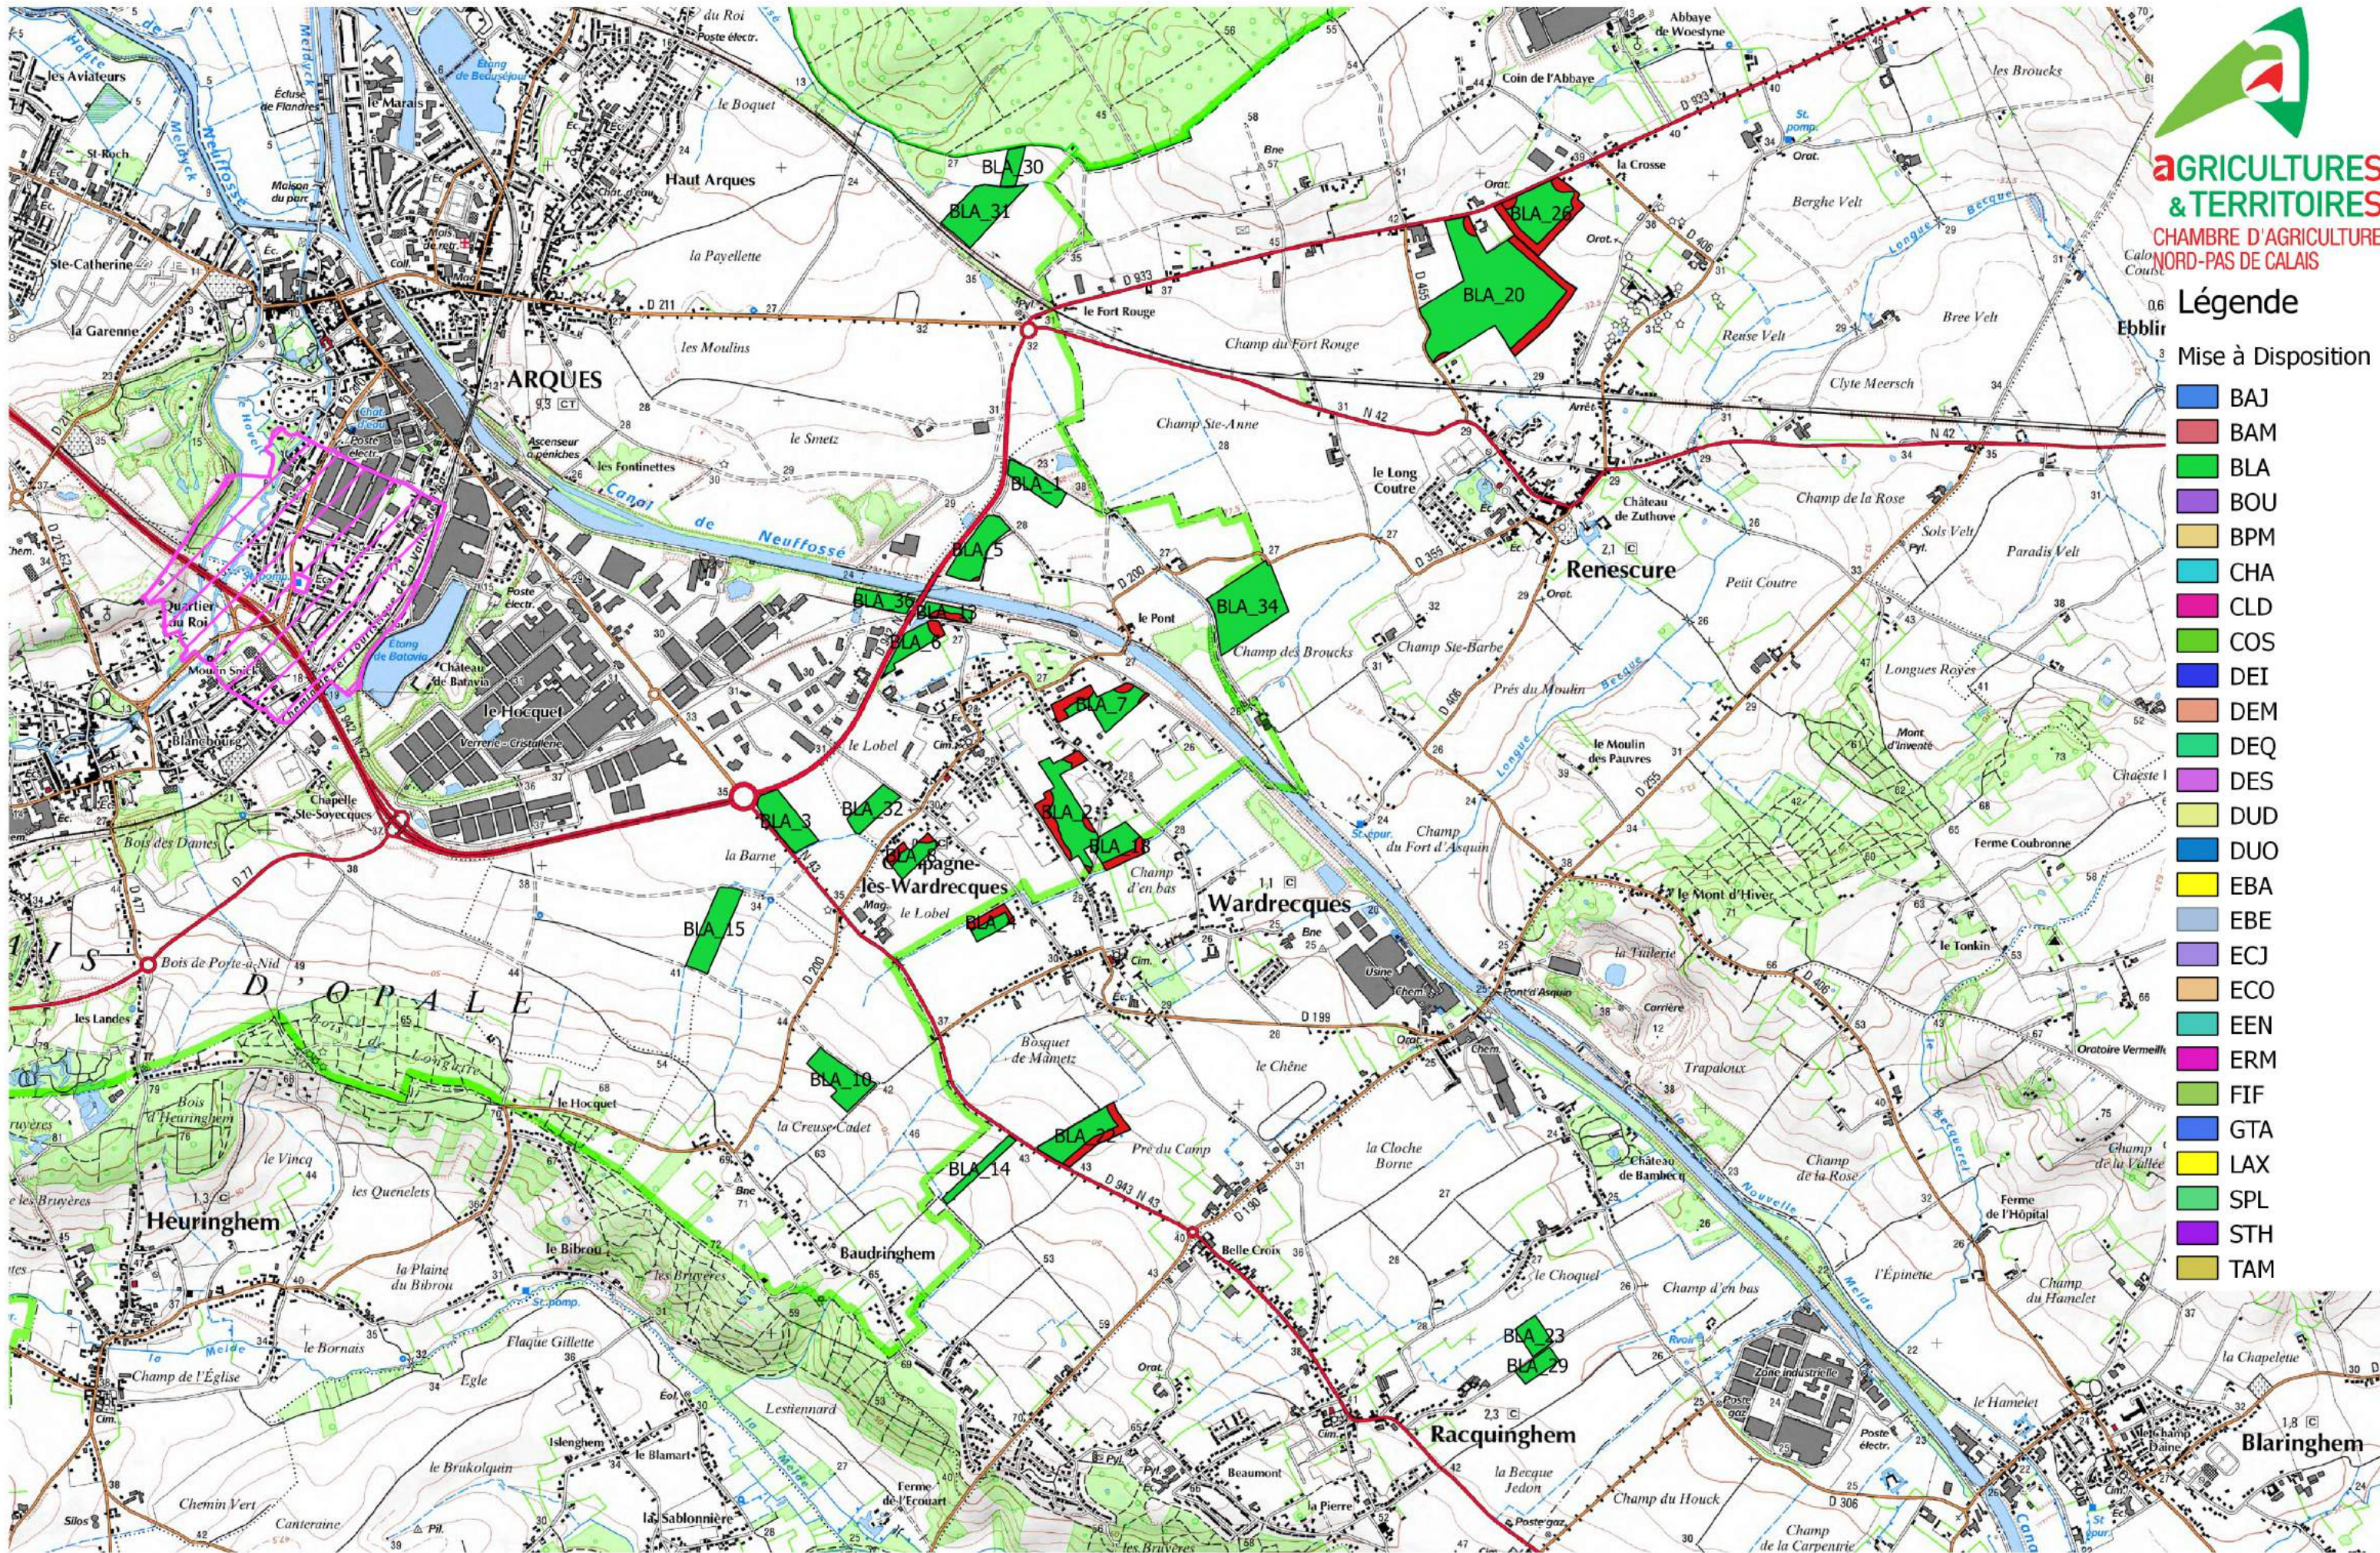

AGRICULTURES & TERRITOIRES
CHAMBRE D'AGRICULTURE
NORD-PAS DE CALAIS

Légende

Mise à Disposition

- BAJ
- BAM
- BLA
- BOU
- BPM
- CHA
- CLD
- COS
- DEI
- DEM
- DEQ
- DES
- DUD
- DUO
- EBA
- EBE
- ECJ
- ECO
- EEN
- ERM
- FIF
- GTA
- LAX
- SPL
- STH
- TAM

AGRIMETHALYS : Plan d'Epandage

Pays COEUR DE FLANDRES 2/2 - PAYS DE St OMER 1/3

★ site_Agrimethalys

Surface Non Ependable DIGESTAT

Périmètre de protection de Captage

Périmètre Rapproché

Périmètre Eloigné

1:25 000