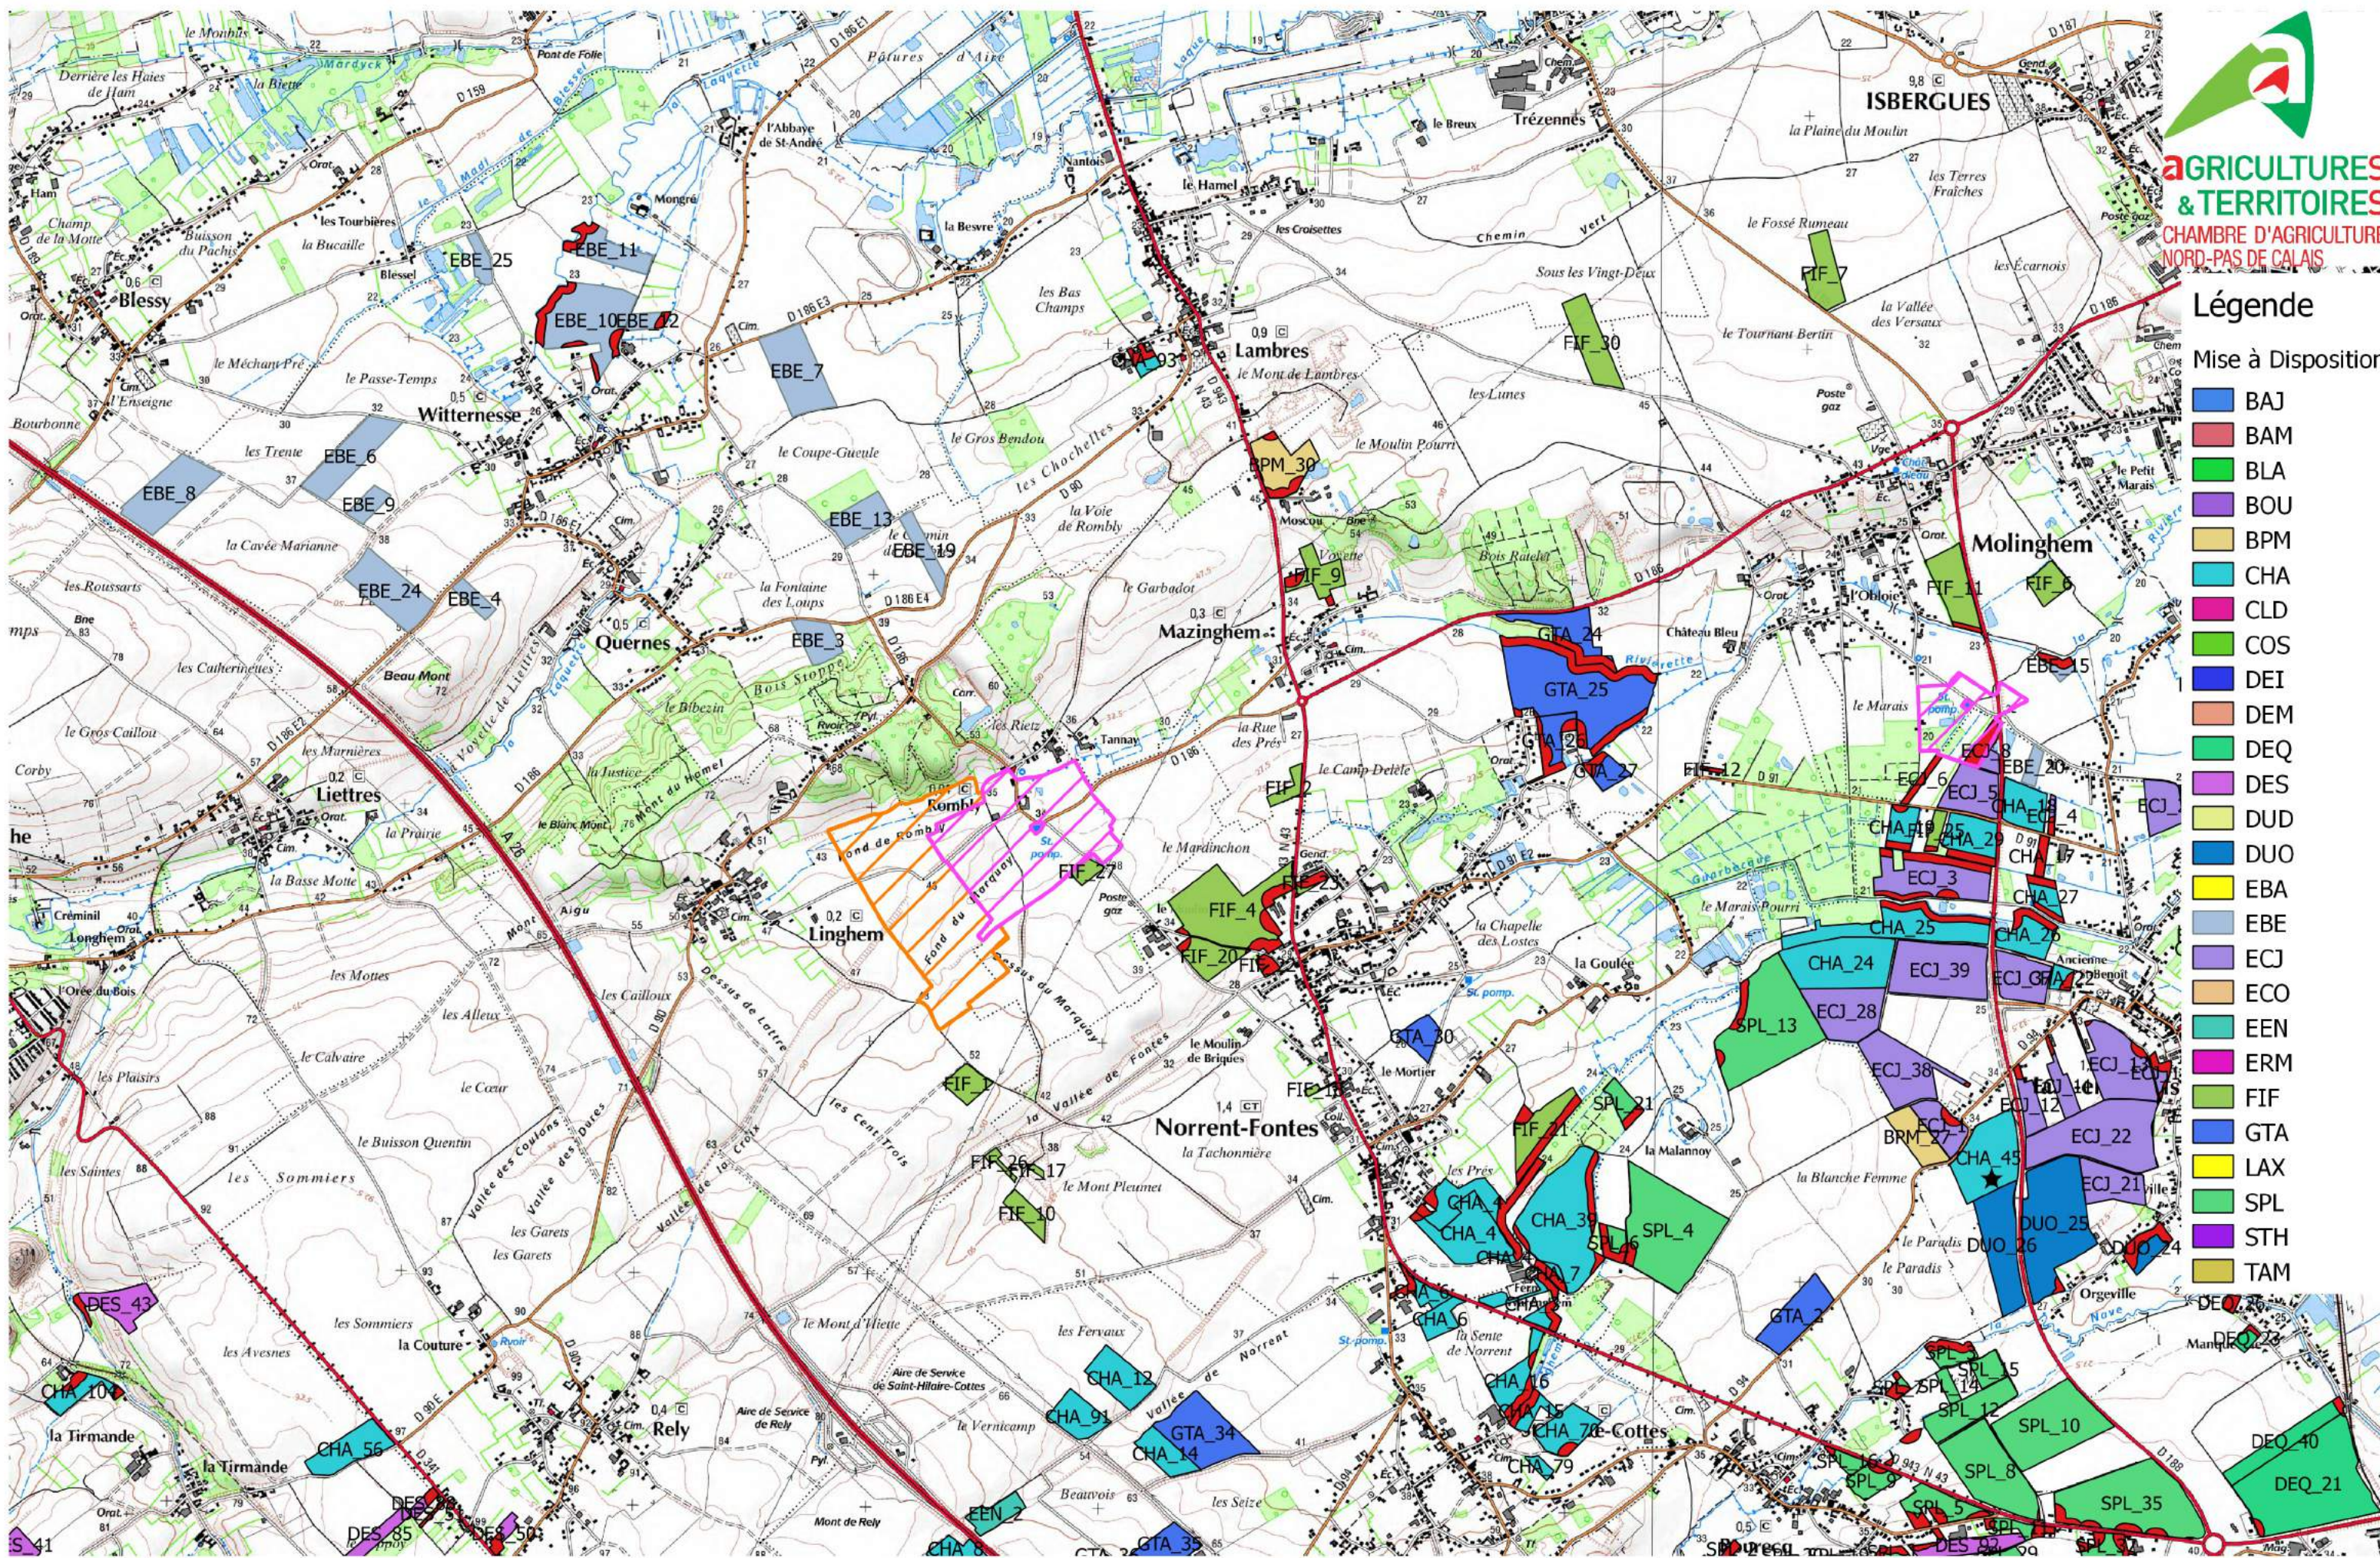

- site_Agrimethalys
- Surface Non Epandable DIGESTAT
- Périmètre Rapproché
- Périmètre Eloigné

Périmètre de protection de Captage

Légende

Mise à Disposition

- BAJ
- BAM
- BLA
- BOU
- BPM
- CHA
- CLD
- COS
- DEI
- DEM
- DEQ
- DES
- DUD
- DUO
- EBA
- EBE
- ECJ
- ECO
- EEN
- ERM
- FIF
- GTA
- LAX
- SPL
- STH
- TAM

AGRIMETHALYS : Plan d'Epandage

PAYS LYS-ROMANE 2/5

- ★ site_Agrimethalys
- Surface Non Epandable DIGESTAT
- Périmètre de protection de Captage
- Périmètre Rapproché
- Périmètre Eloigné

1:25 000

Légende

Mise à Disposition