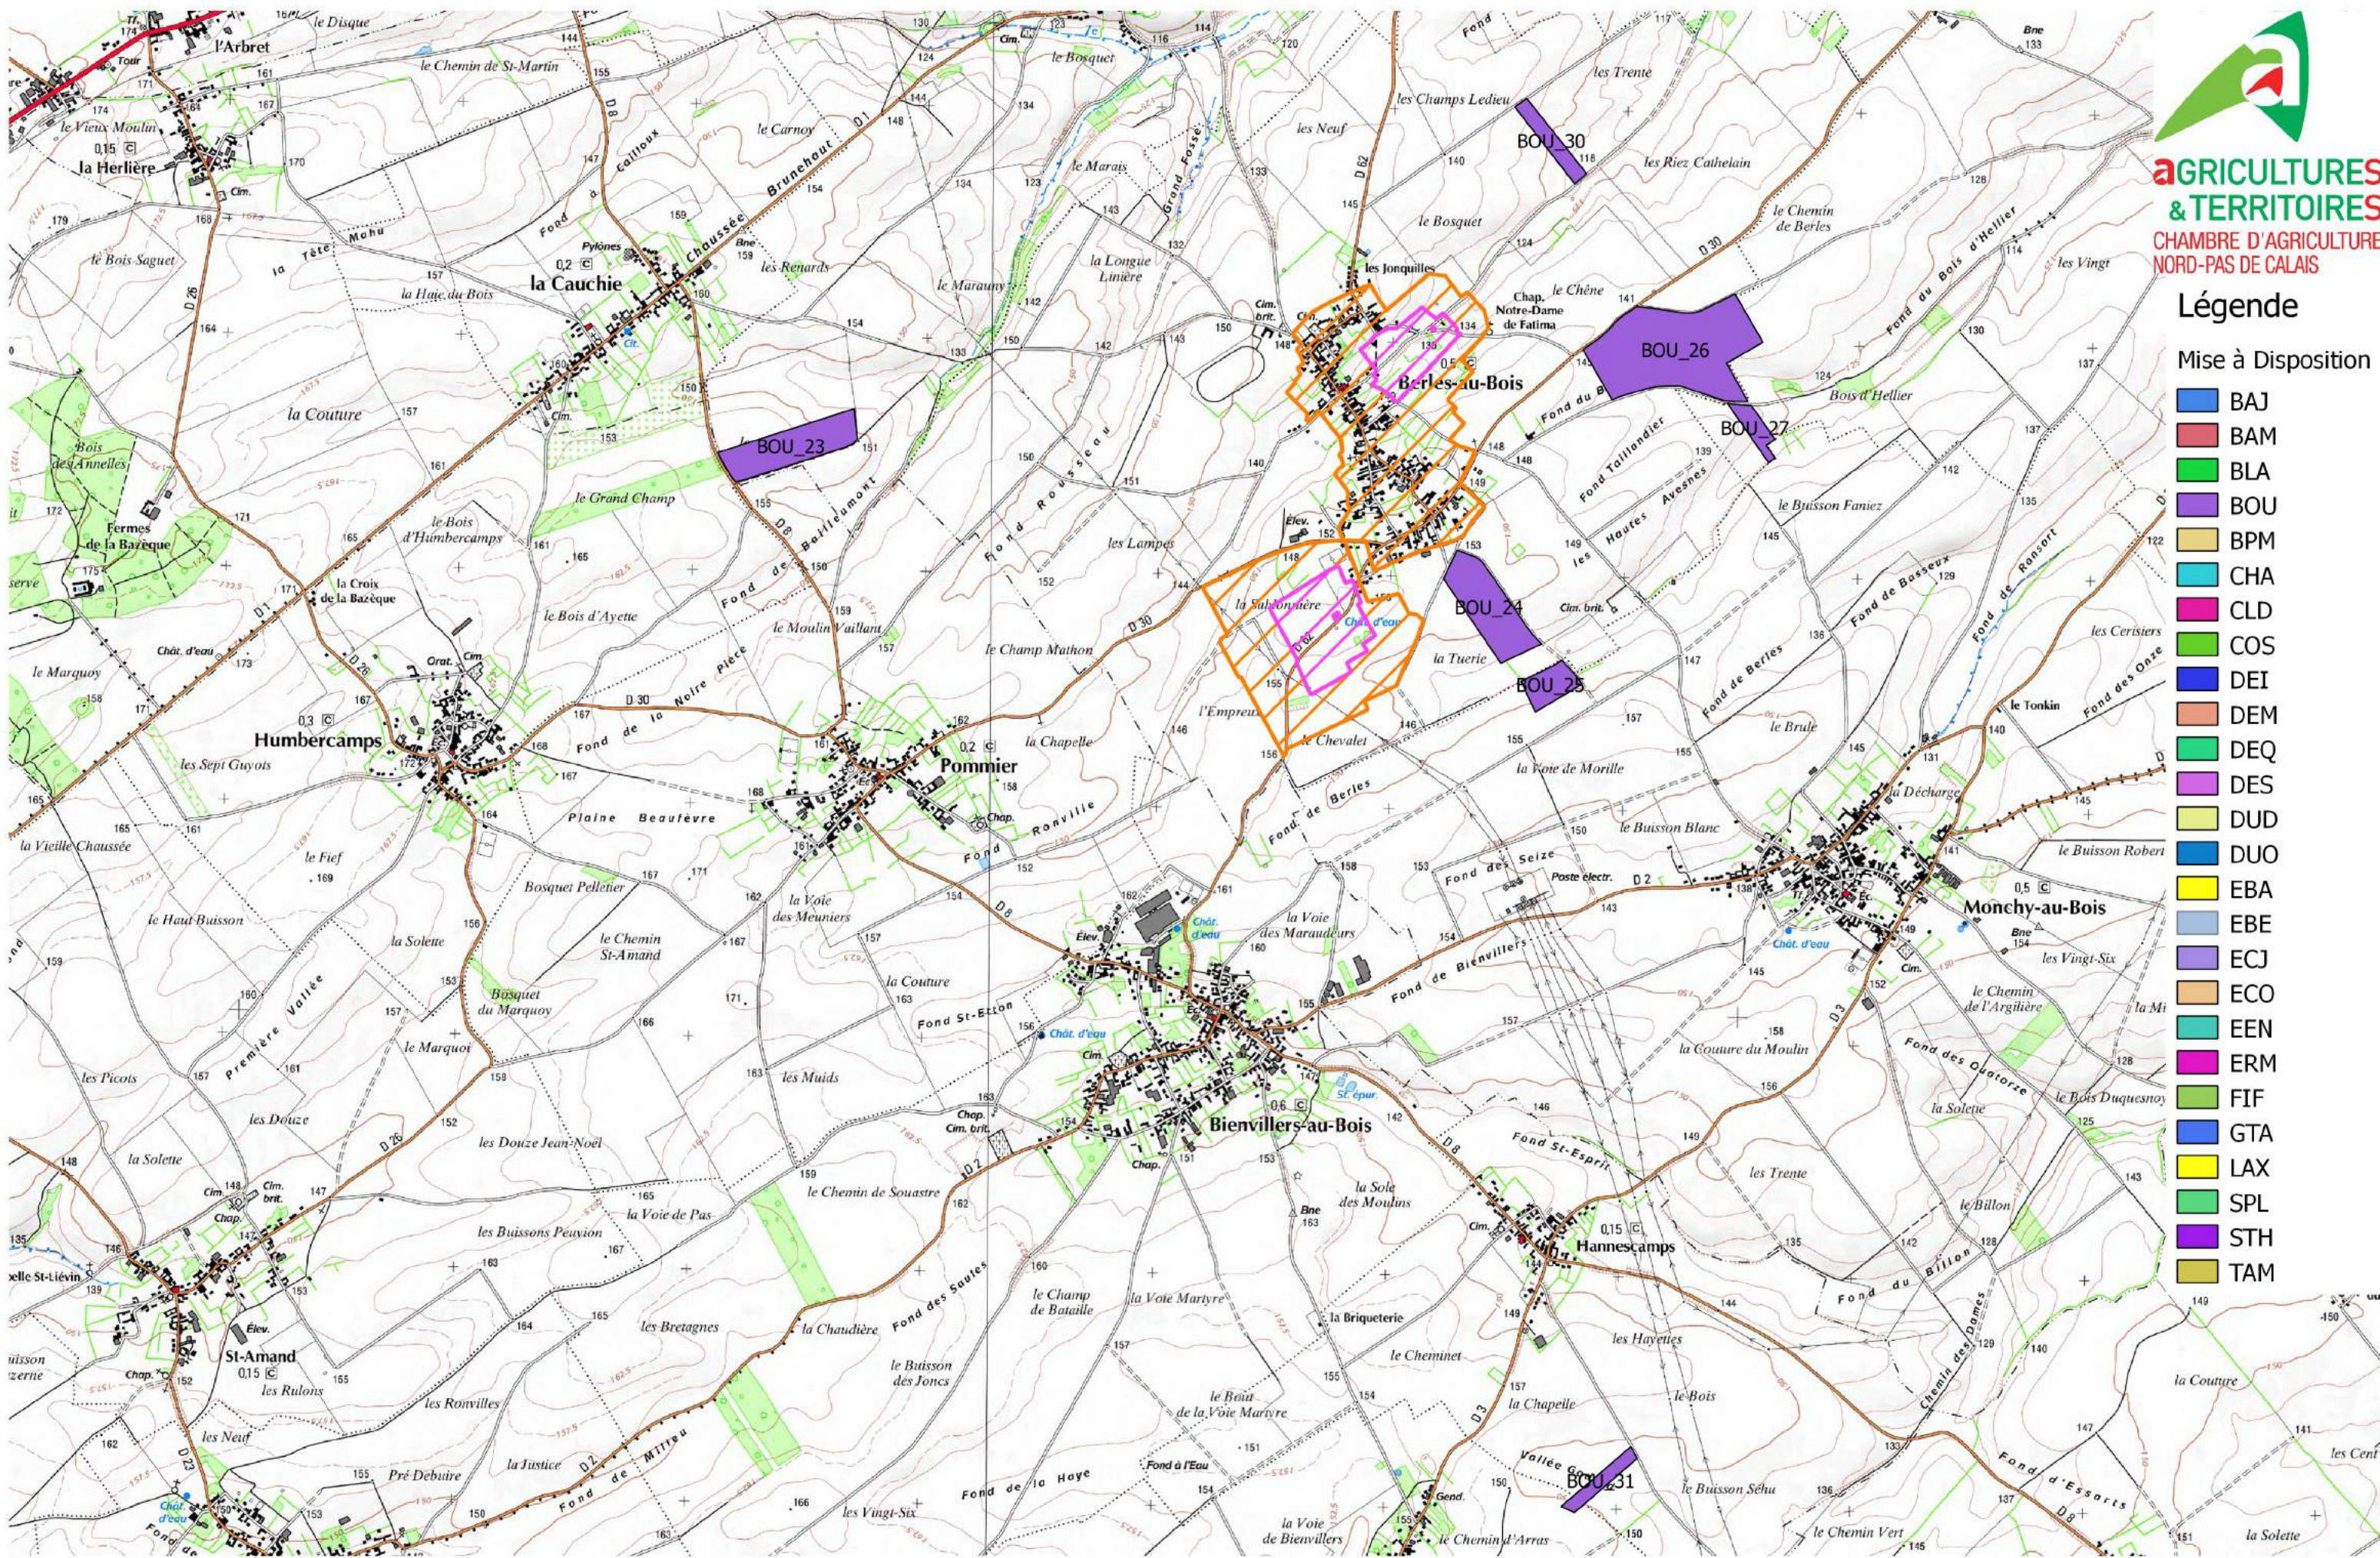

AGRICULTURES & TERRITOIRES
CHAMBRE D'AGRICULTURE
NORD-PAS DE CALAIS

Légende

Mise à Disposition

- BAJ
- BAM
- BLA
- BOU
- BPM
- CHA
- CLD
- COS
- DEI
- DEM
- DEQ
- DES
- DUD
- DUO
- EBA
- EBE
- ECJ
- ECO
- EEN
- ERM
- FIF
- GTA
- LAX
- SPL
- STH
- TAM

AGRIMETHALYS : Plan d'Epandage

Pays ARTOIS 2/2

★ site_Agrimethalys

■ Surface Non Epandable DIGESTAT

○ Périmètre de protection de Captage

□ Périmètre Rapproché

□ Périmètre Eloigné

1:25 000