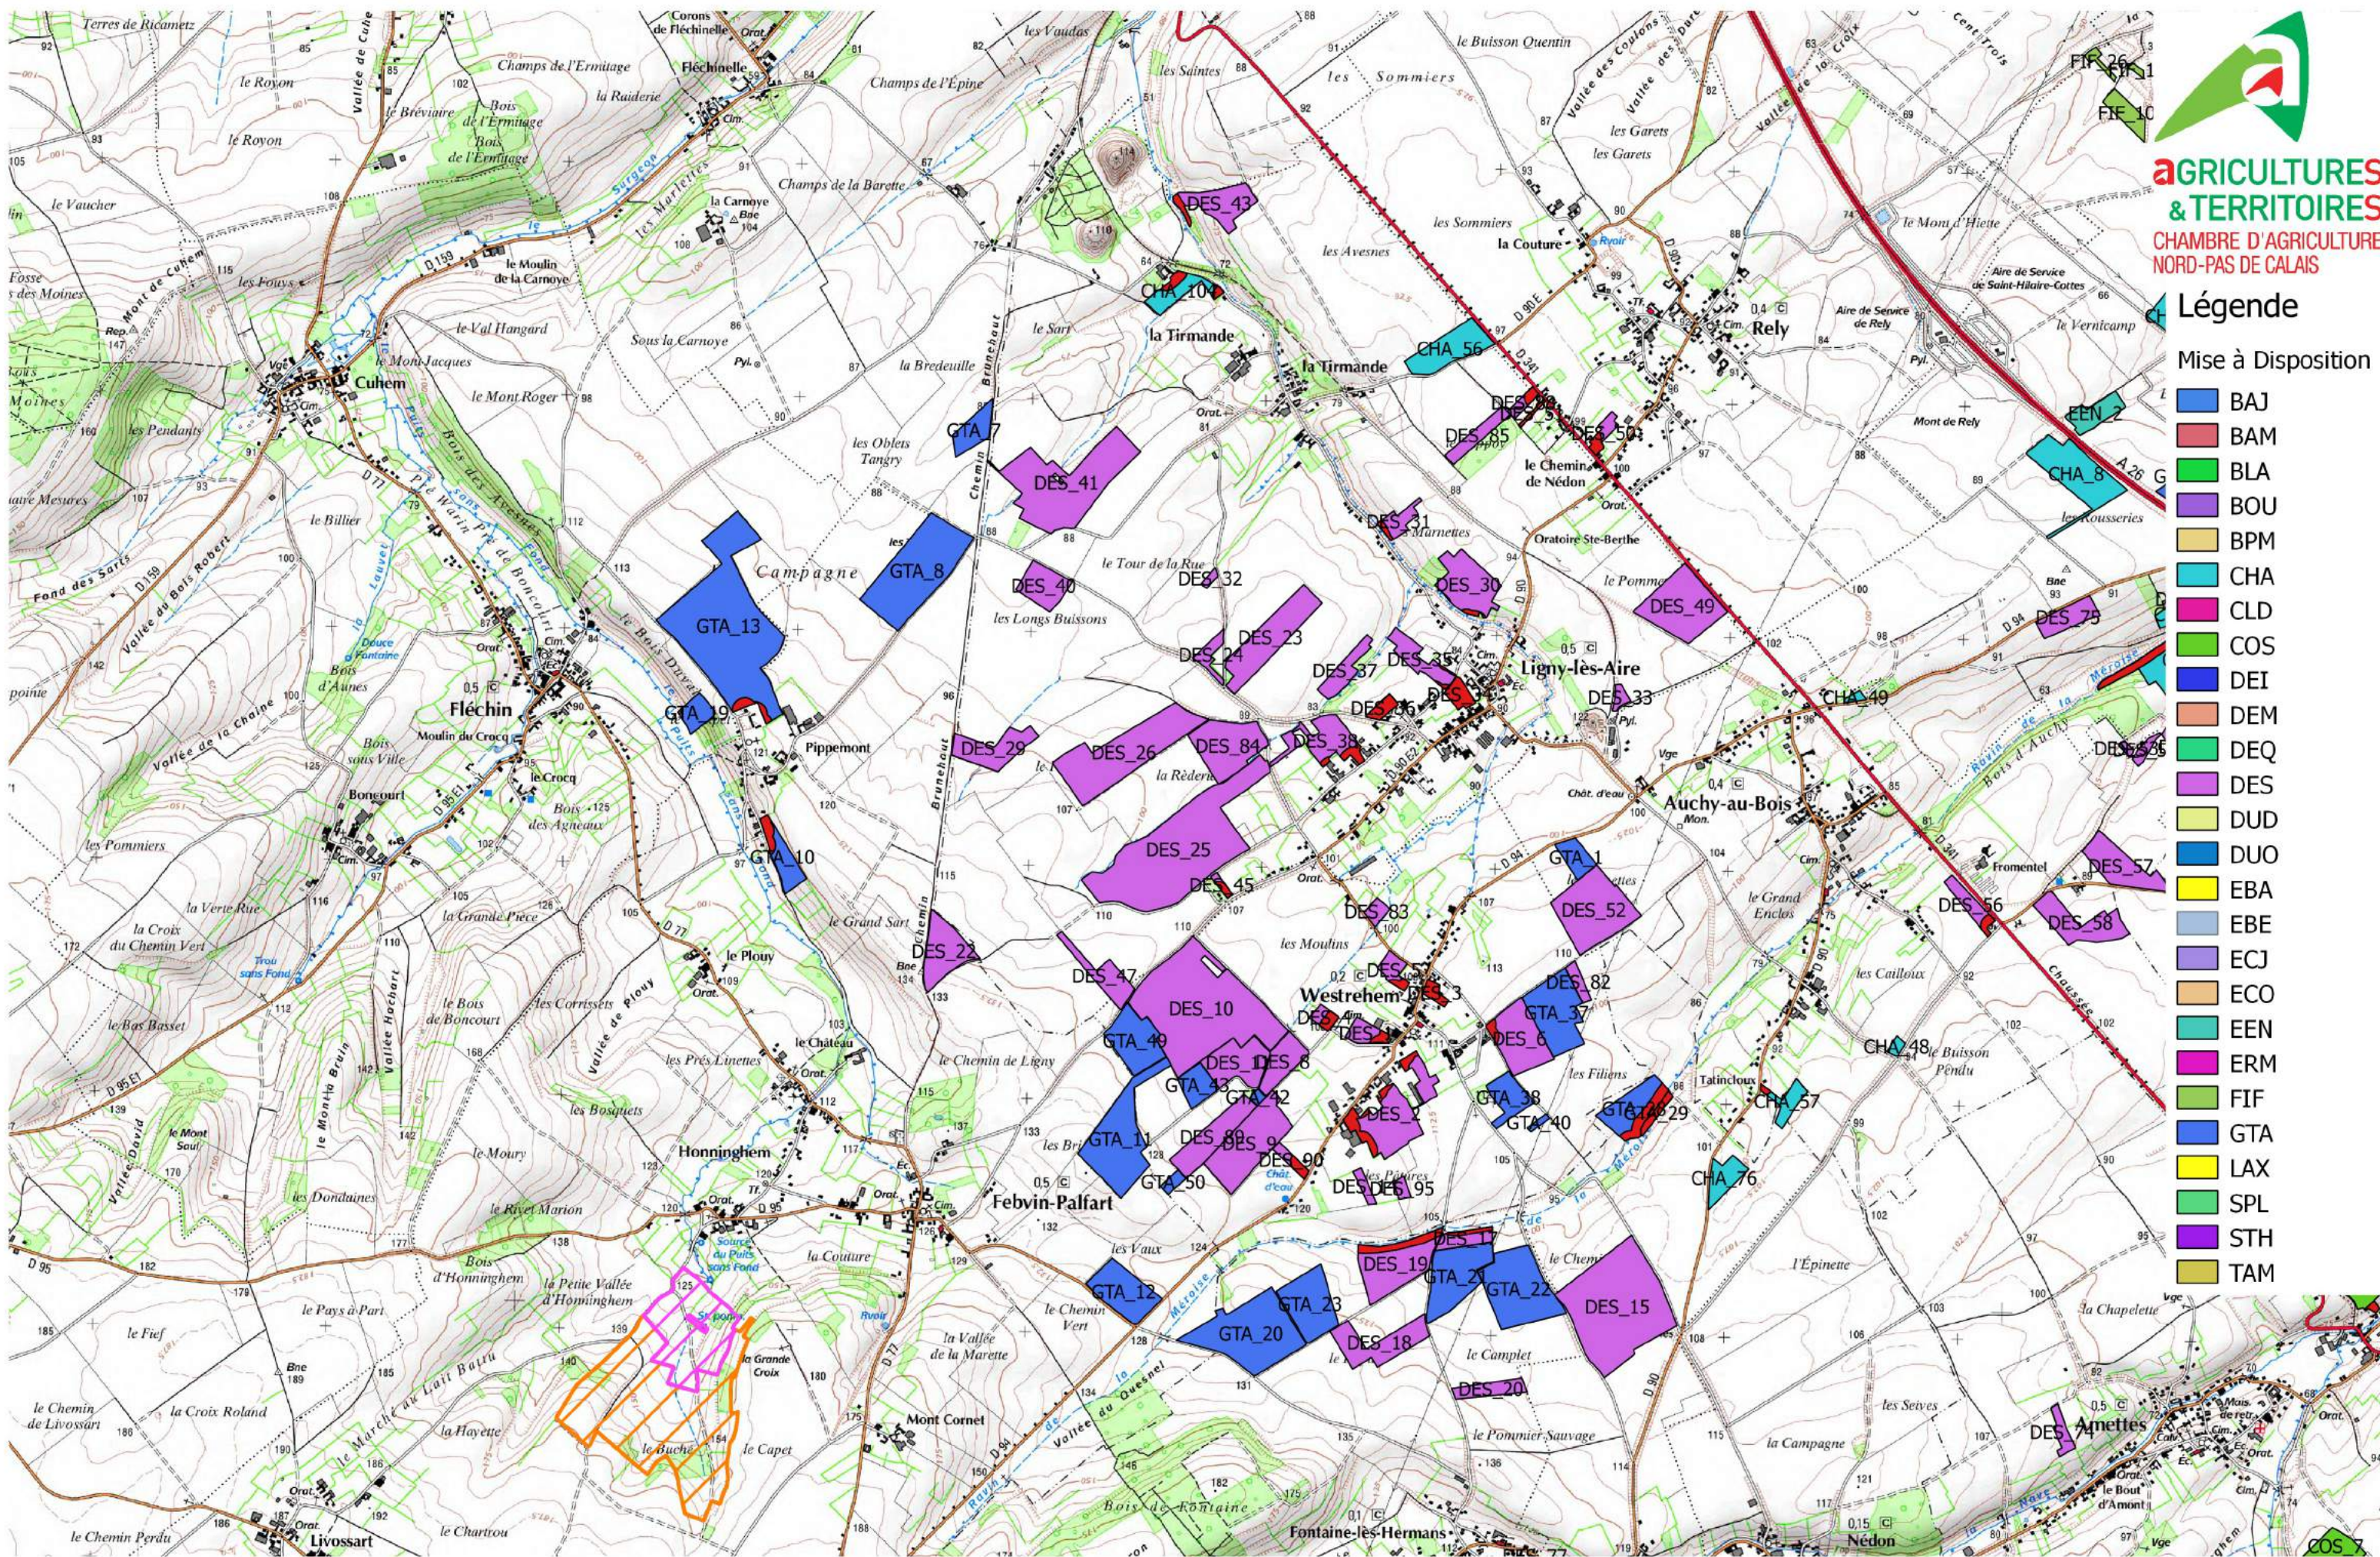

AGRICULTURES & TERRITOIRES
CHAMBRE D'AGRICULTURE
NORD-PAS DE CALAIS

Légende

Mise à Disposition

- BAJ
- BAM
- BLA
- BOU
- BPM
- CHA
- CLD
- COS
- DEI
- DEM
- DEQ
- DES
- DUD
- DUO
- EBA
- EBE
- ECJ
- ECO
- EEN
- ERM
- FIF
- GTA
- LAX
- SPL
- STH
- TAM

AGRIMETHALYS : Plan d'Epandage

PAYS DE St OMER 3/3

★ site_Agrimethalys

■ Surface Non Epandable DIGESTAT

Périmètre de protection de Captage

□ Périmètre Rapproché

□ Périmètre Eloigné

1:25 000