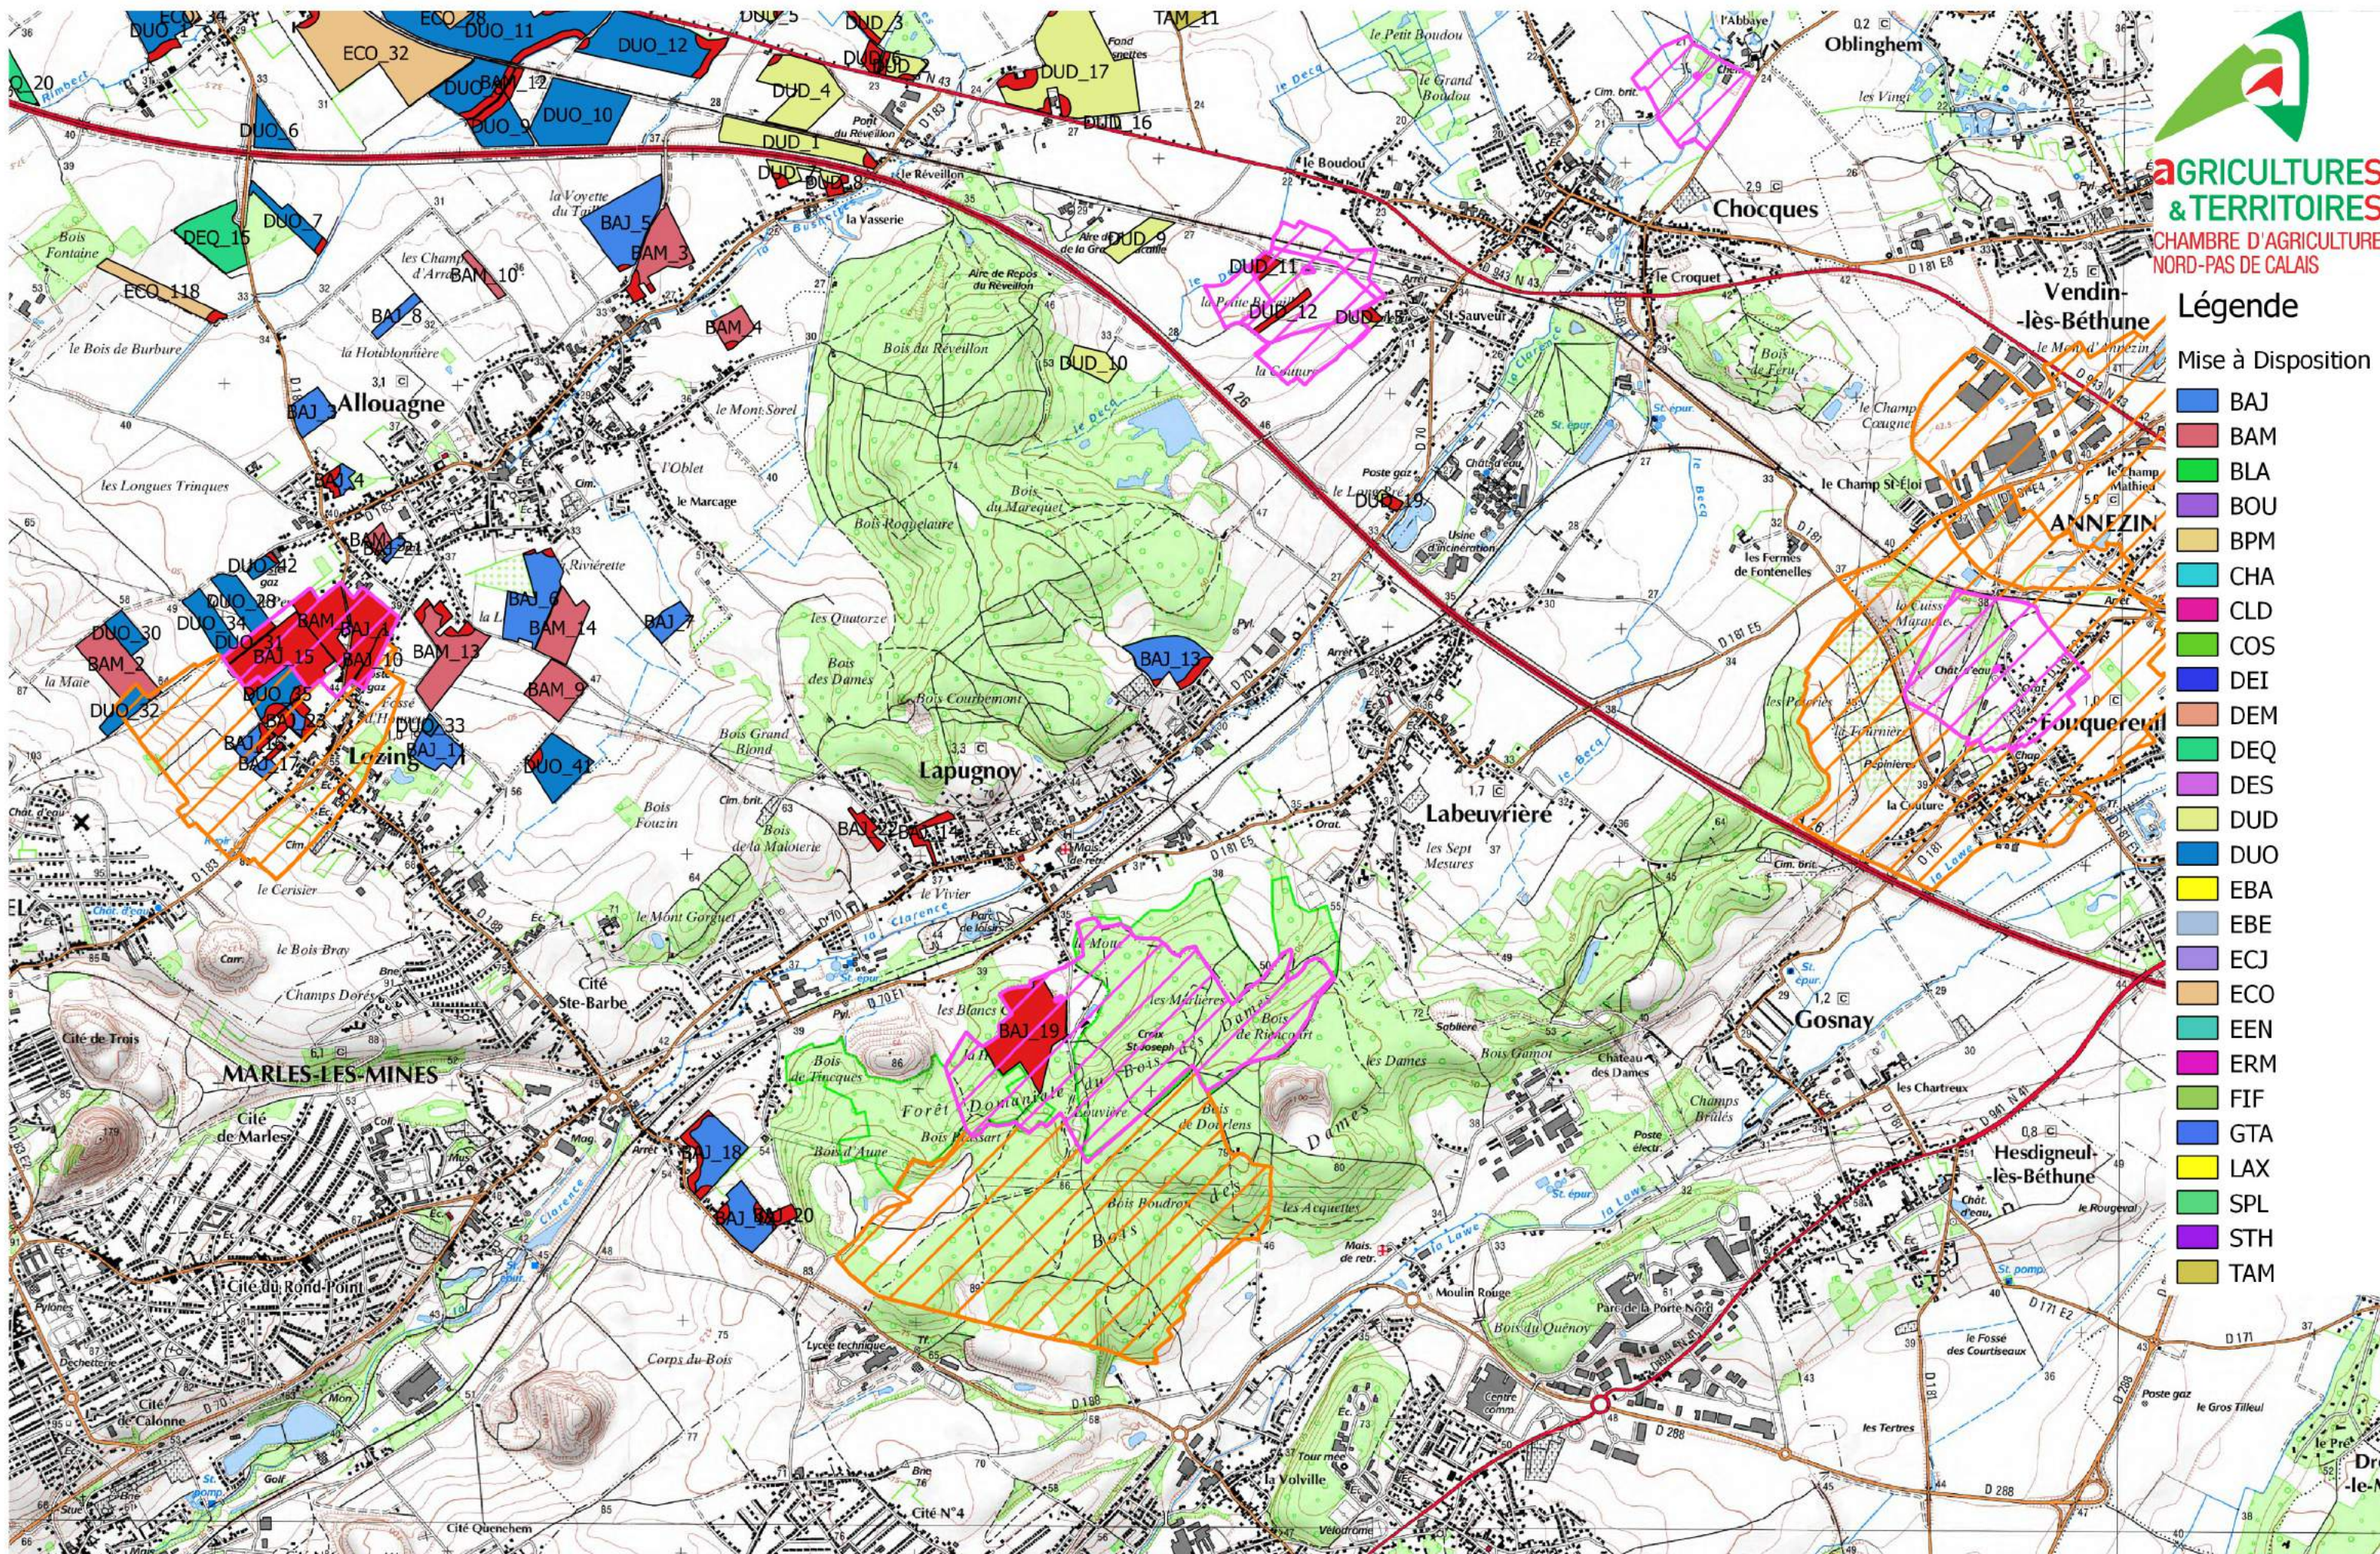

AGRIMETHALYS : Plan d'Epandage

Pays ARTOIS 2/2

★ site_Agrimethalys

■ Surface Non Epandable DIGESTAT

○ Périmètre de protection de Captage

□ Périmètre Rapproché

□ Périmètre Eloigné

1:25 000

AGRICULTURES & TERRITOIRES
CHAMBRE D'AGRICULTURE
NORD-PAS DE CALAIS

AGRIMETHALYS : Plan d'Epannage

Pays BETHUNOIS 1/2

★ site_Agrimethalys

■ Surface Non Epannable DIGESTAT

○ Périmètre de protection de Captage