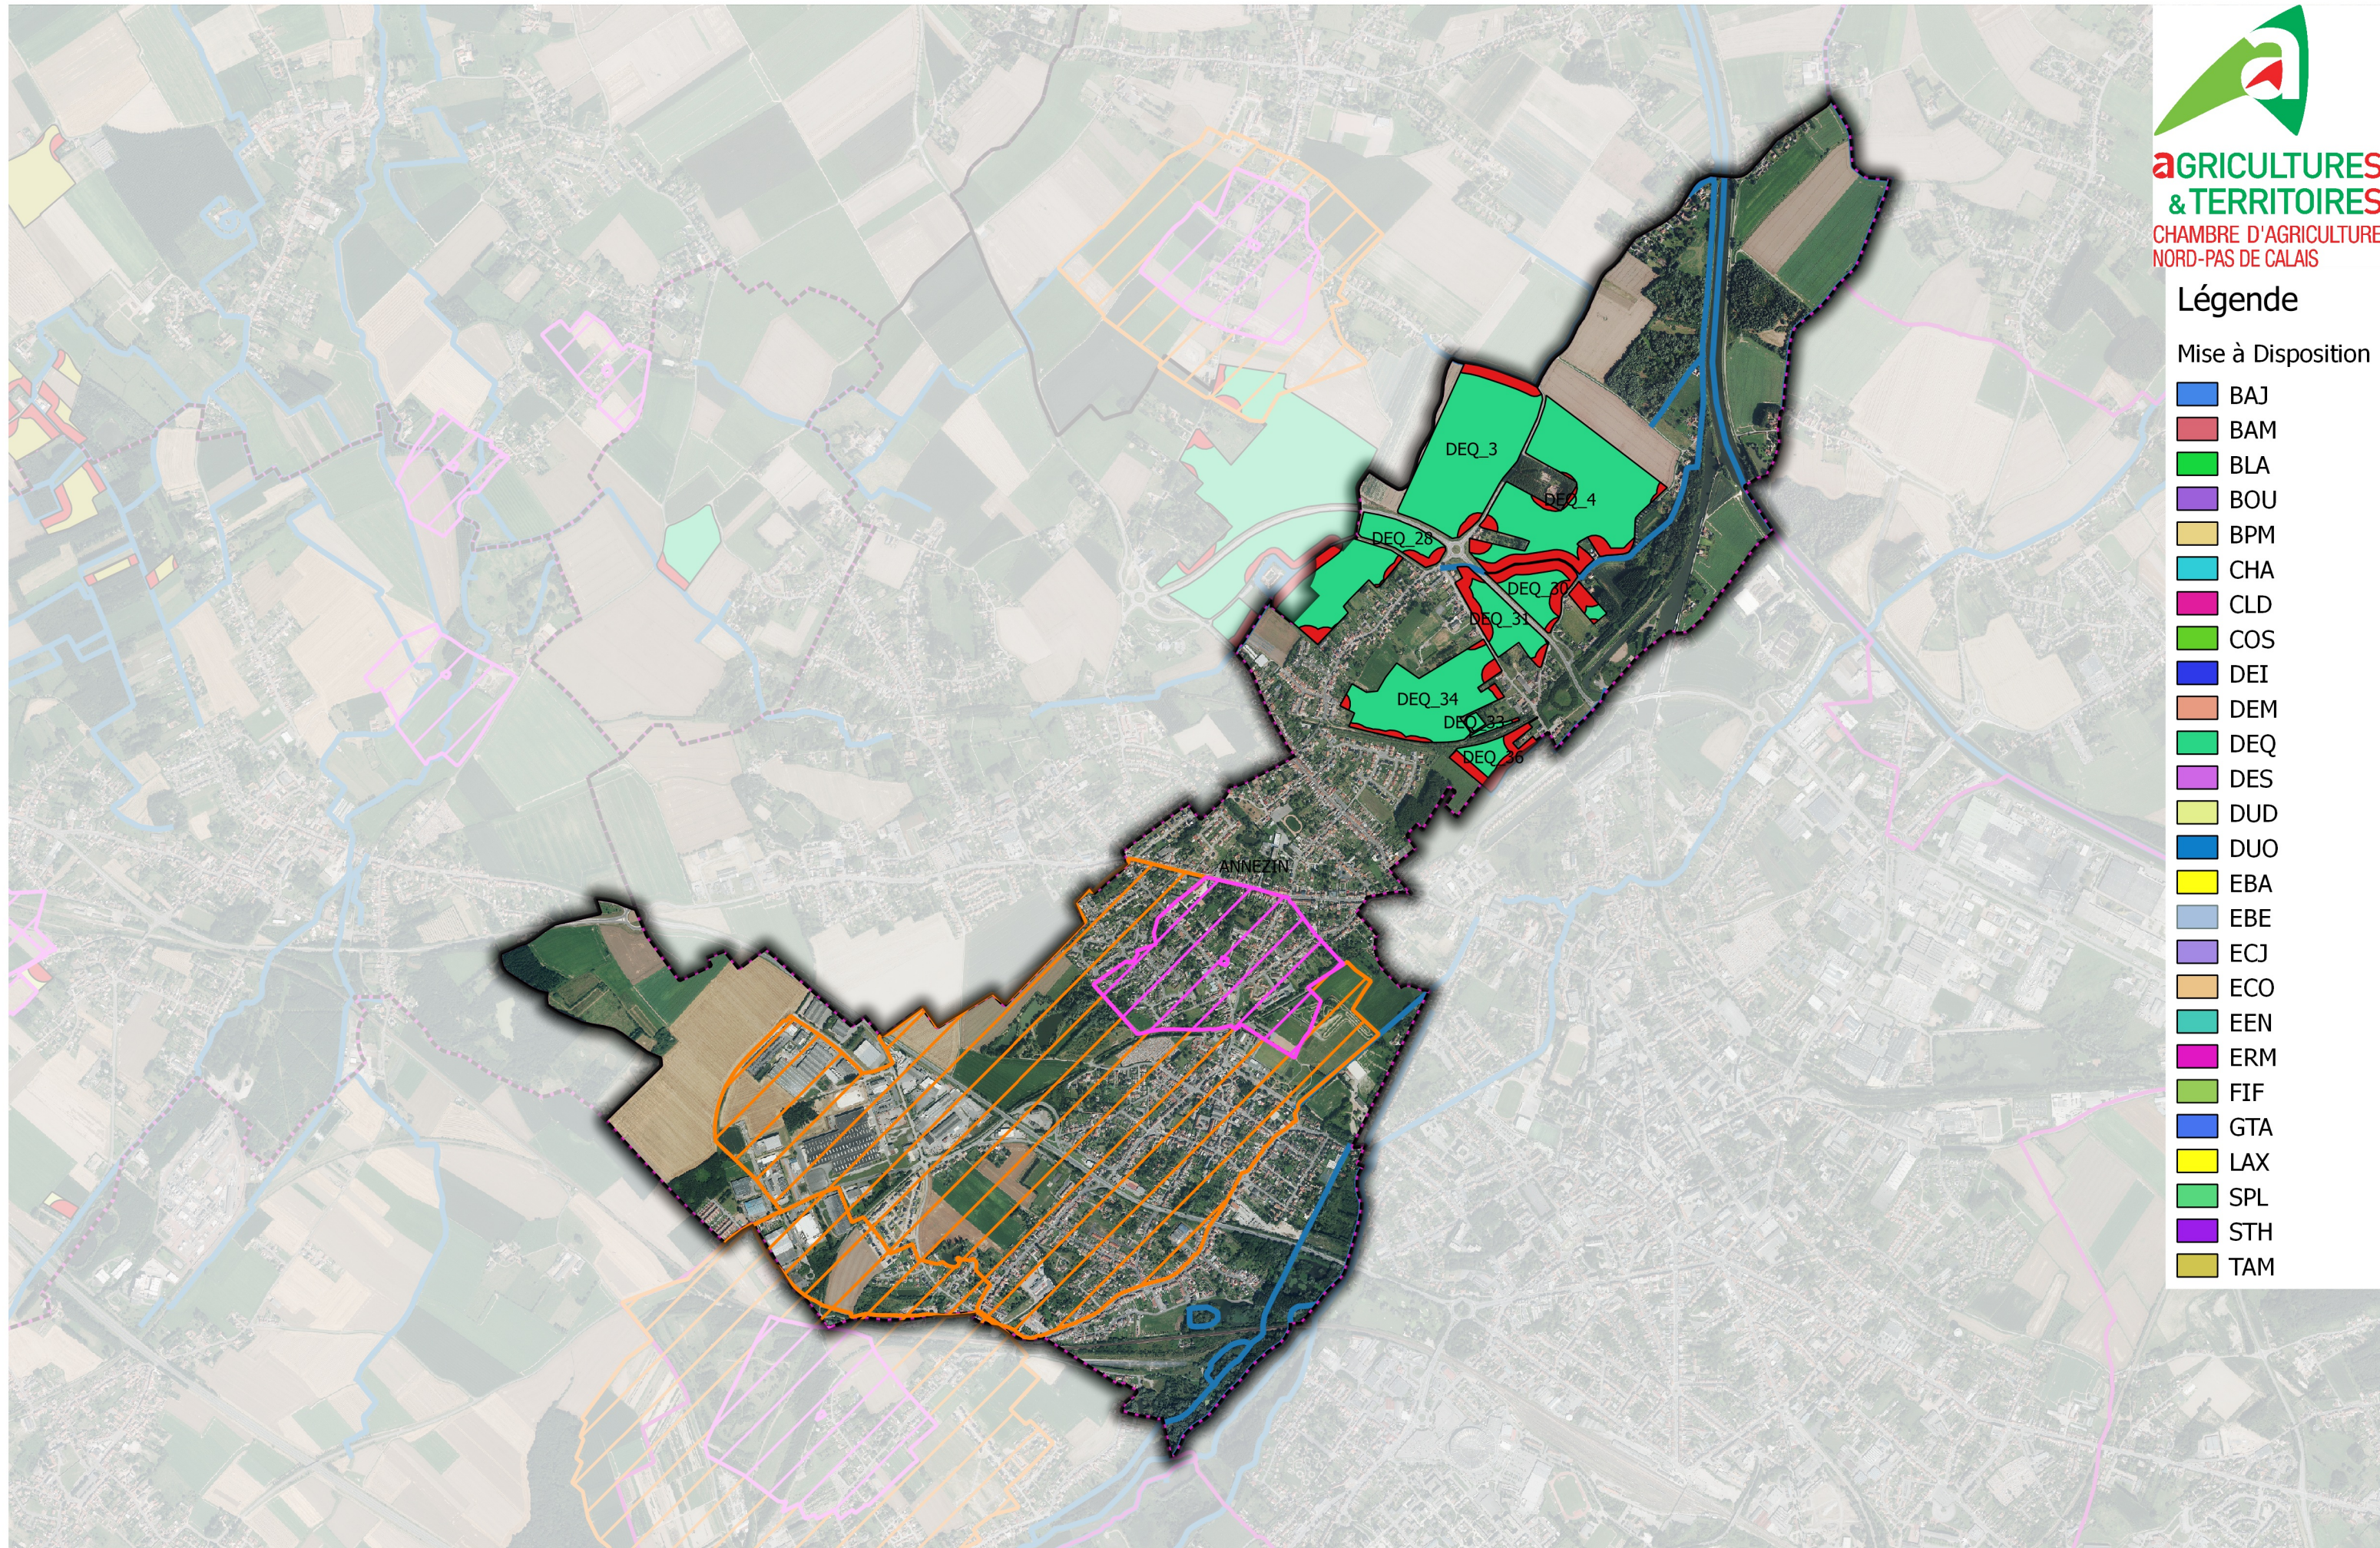

Légende

Mise à Disposition

- BAJ
- BAM
- BLA
- BOU
- BPM
- CHA
- CLD
- COS
- DEI
- DEM
- DEQ
- DES
- DUD
- DUO
- EBA
- EBE
- ECJ
- ECO
- EEN
- ERM
- FIF
- GTA
- LAX
- SPL
- STH
- TAM

AGRIMETHALYS : Plan d'Epannage **commune de ANNEZIN**

★ site_Agrimethalys

■ Surface Non Epannable DIGESTAT

○ Périmètre de protection de Captage

□ Périmètre Rapproché

□ Périmètre Eloigné