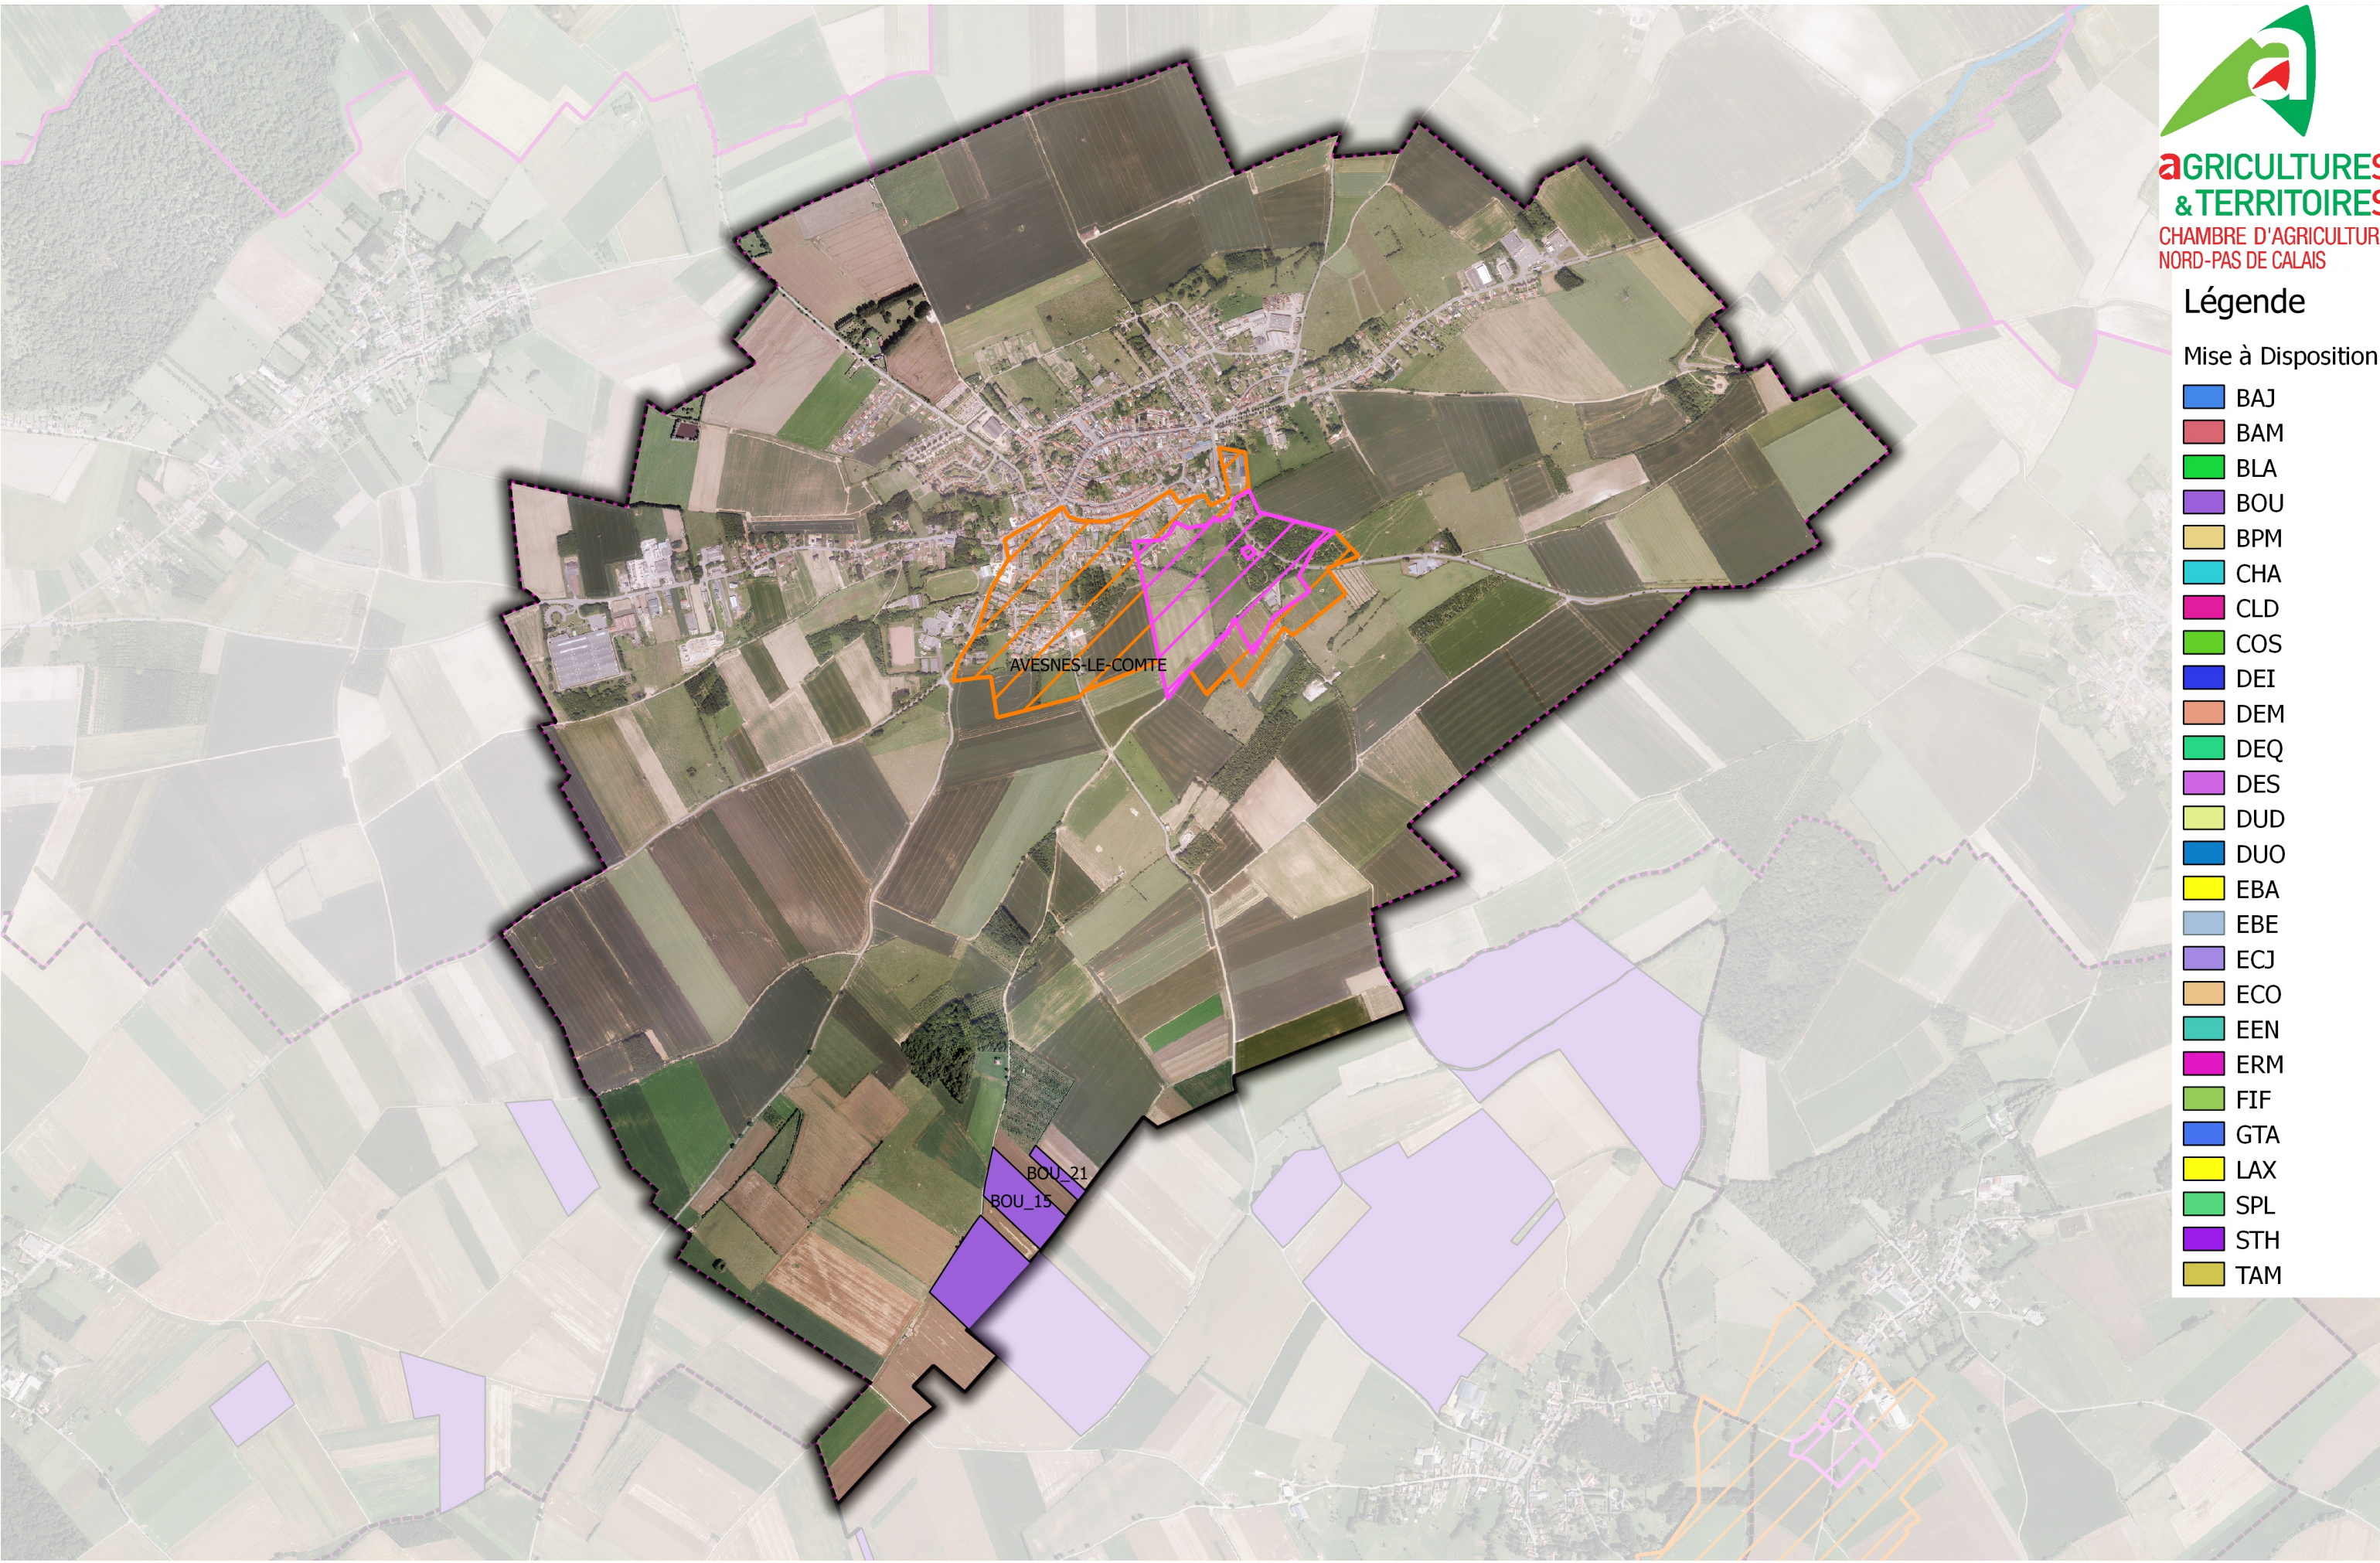

Légende

Mise à Disposition

- BAJ
- BAM
- BLA
- BOU
- BPM
- CHA
- CLD
- COS
- DEI
- DEM
- DEQ
- DES
- DUD
- DUO
- EBA
- EBE
- ECJ
- ECO
- EEN
- ERM
- FIF
- GTA
- LAX
- SPL
- STH
- TAM

AGRIMETHALYS : Plan d'Epannage **commune de AVESNES-LE-COMTE**

- ★ site_Agrimethalys
- Surface Non Epannable DIGESTAT
- Périmètre de protection de Captage
- Périmètre Rapproché
- Périmètre Eloigné