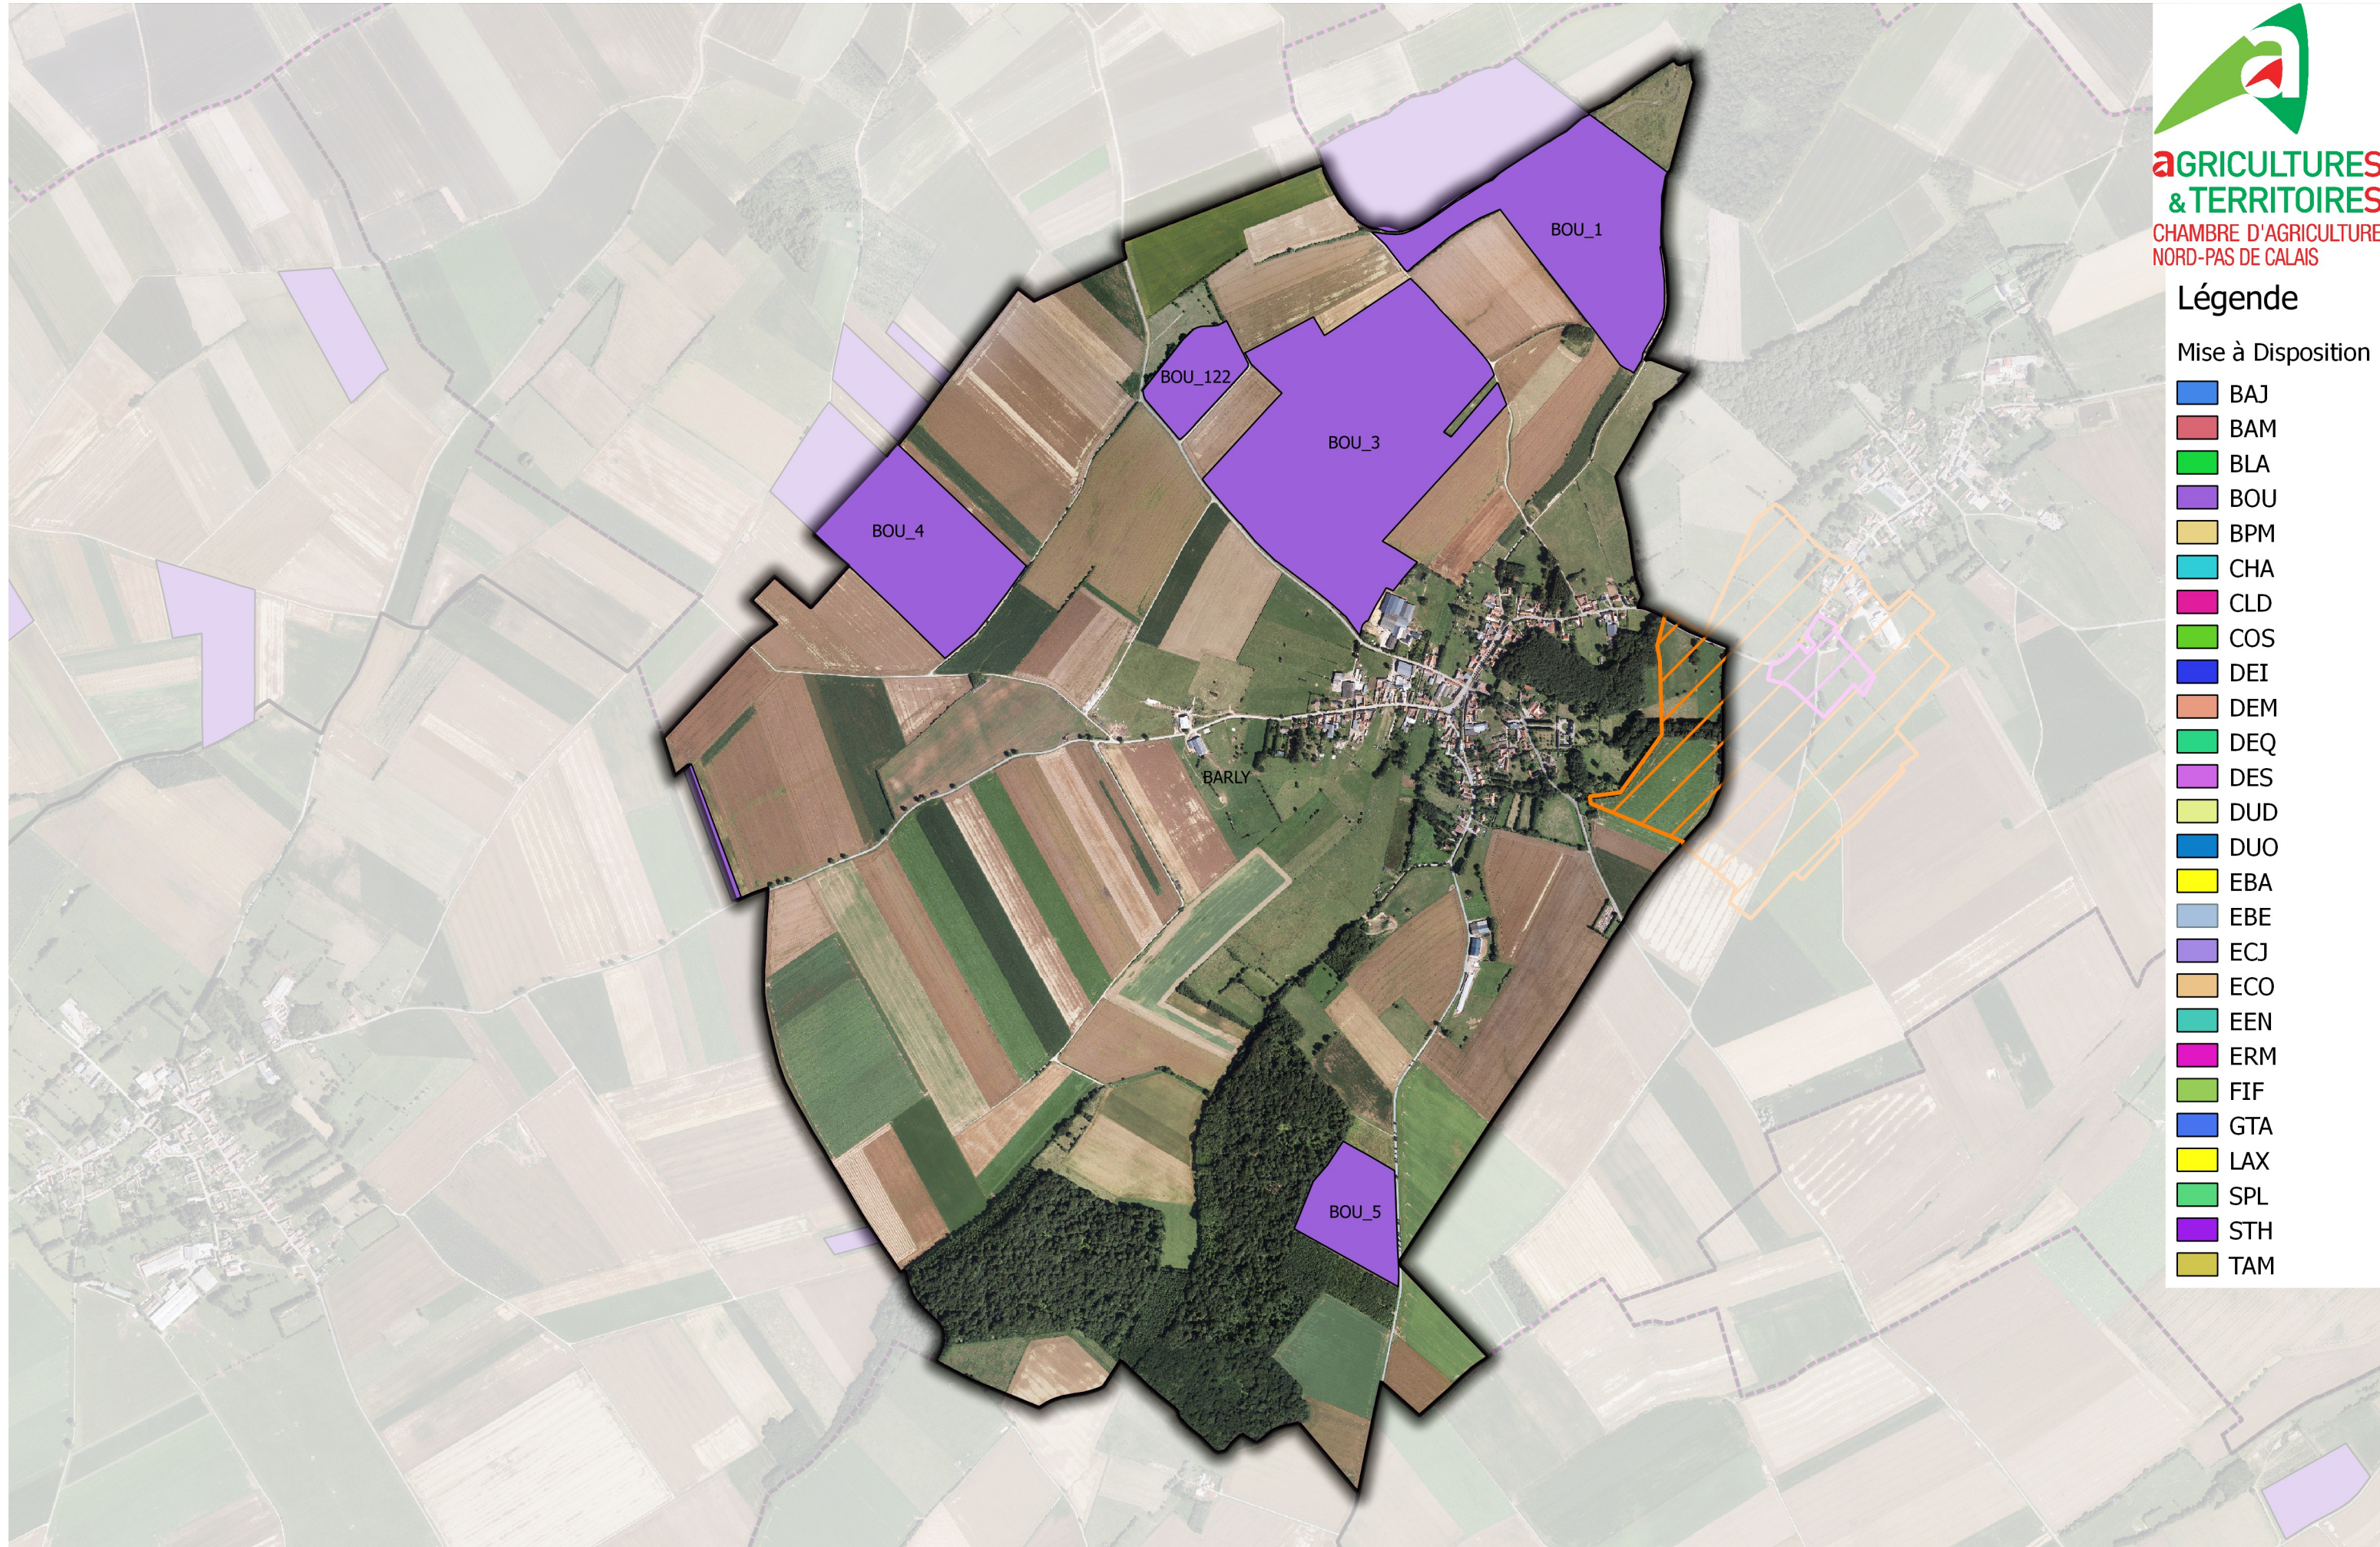

**AGRICULTURES
& TERRITOIRES**
CHAMBRE D'AGRICULTURE
NORD-PAS DE CALAIS

Légende

Mise à Disposition

- BAJ
- BAM
- BLA
- BOU
- BPM
- CHA
- CLD
- COS
- DEI
- DEM
- DEQ
- DES
- DUD
- DUO
- EBA
- EBE
- ECJ
- ECO
- EEN
- ERM
- FIF
- GTA
- LAX
- SPL
- STH
- TAM

AGRIMETHALYS : Plan d'Epandage
commune de BARLY

★ site_Agrimethalys

Surface Non Epandable DIGESTAT

Périmètre de protection de Captage

Périmètre Rapproché

Périmètre Eloigné

1:15 000