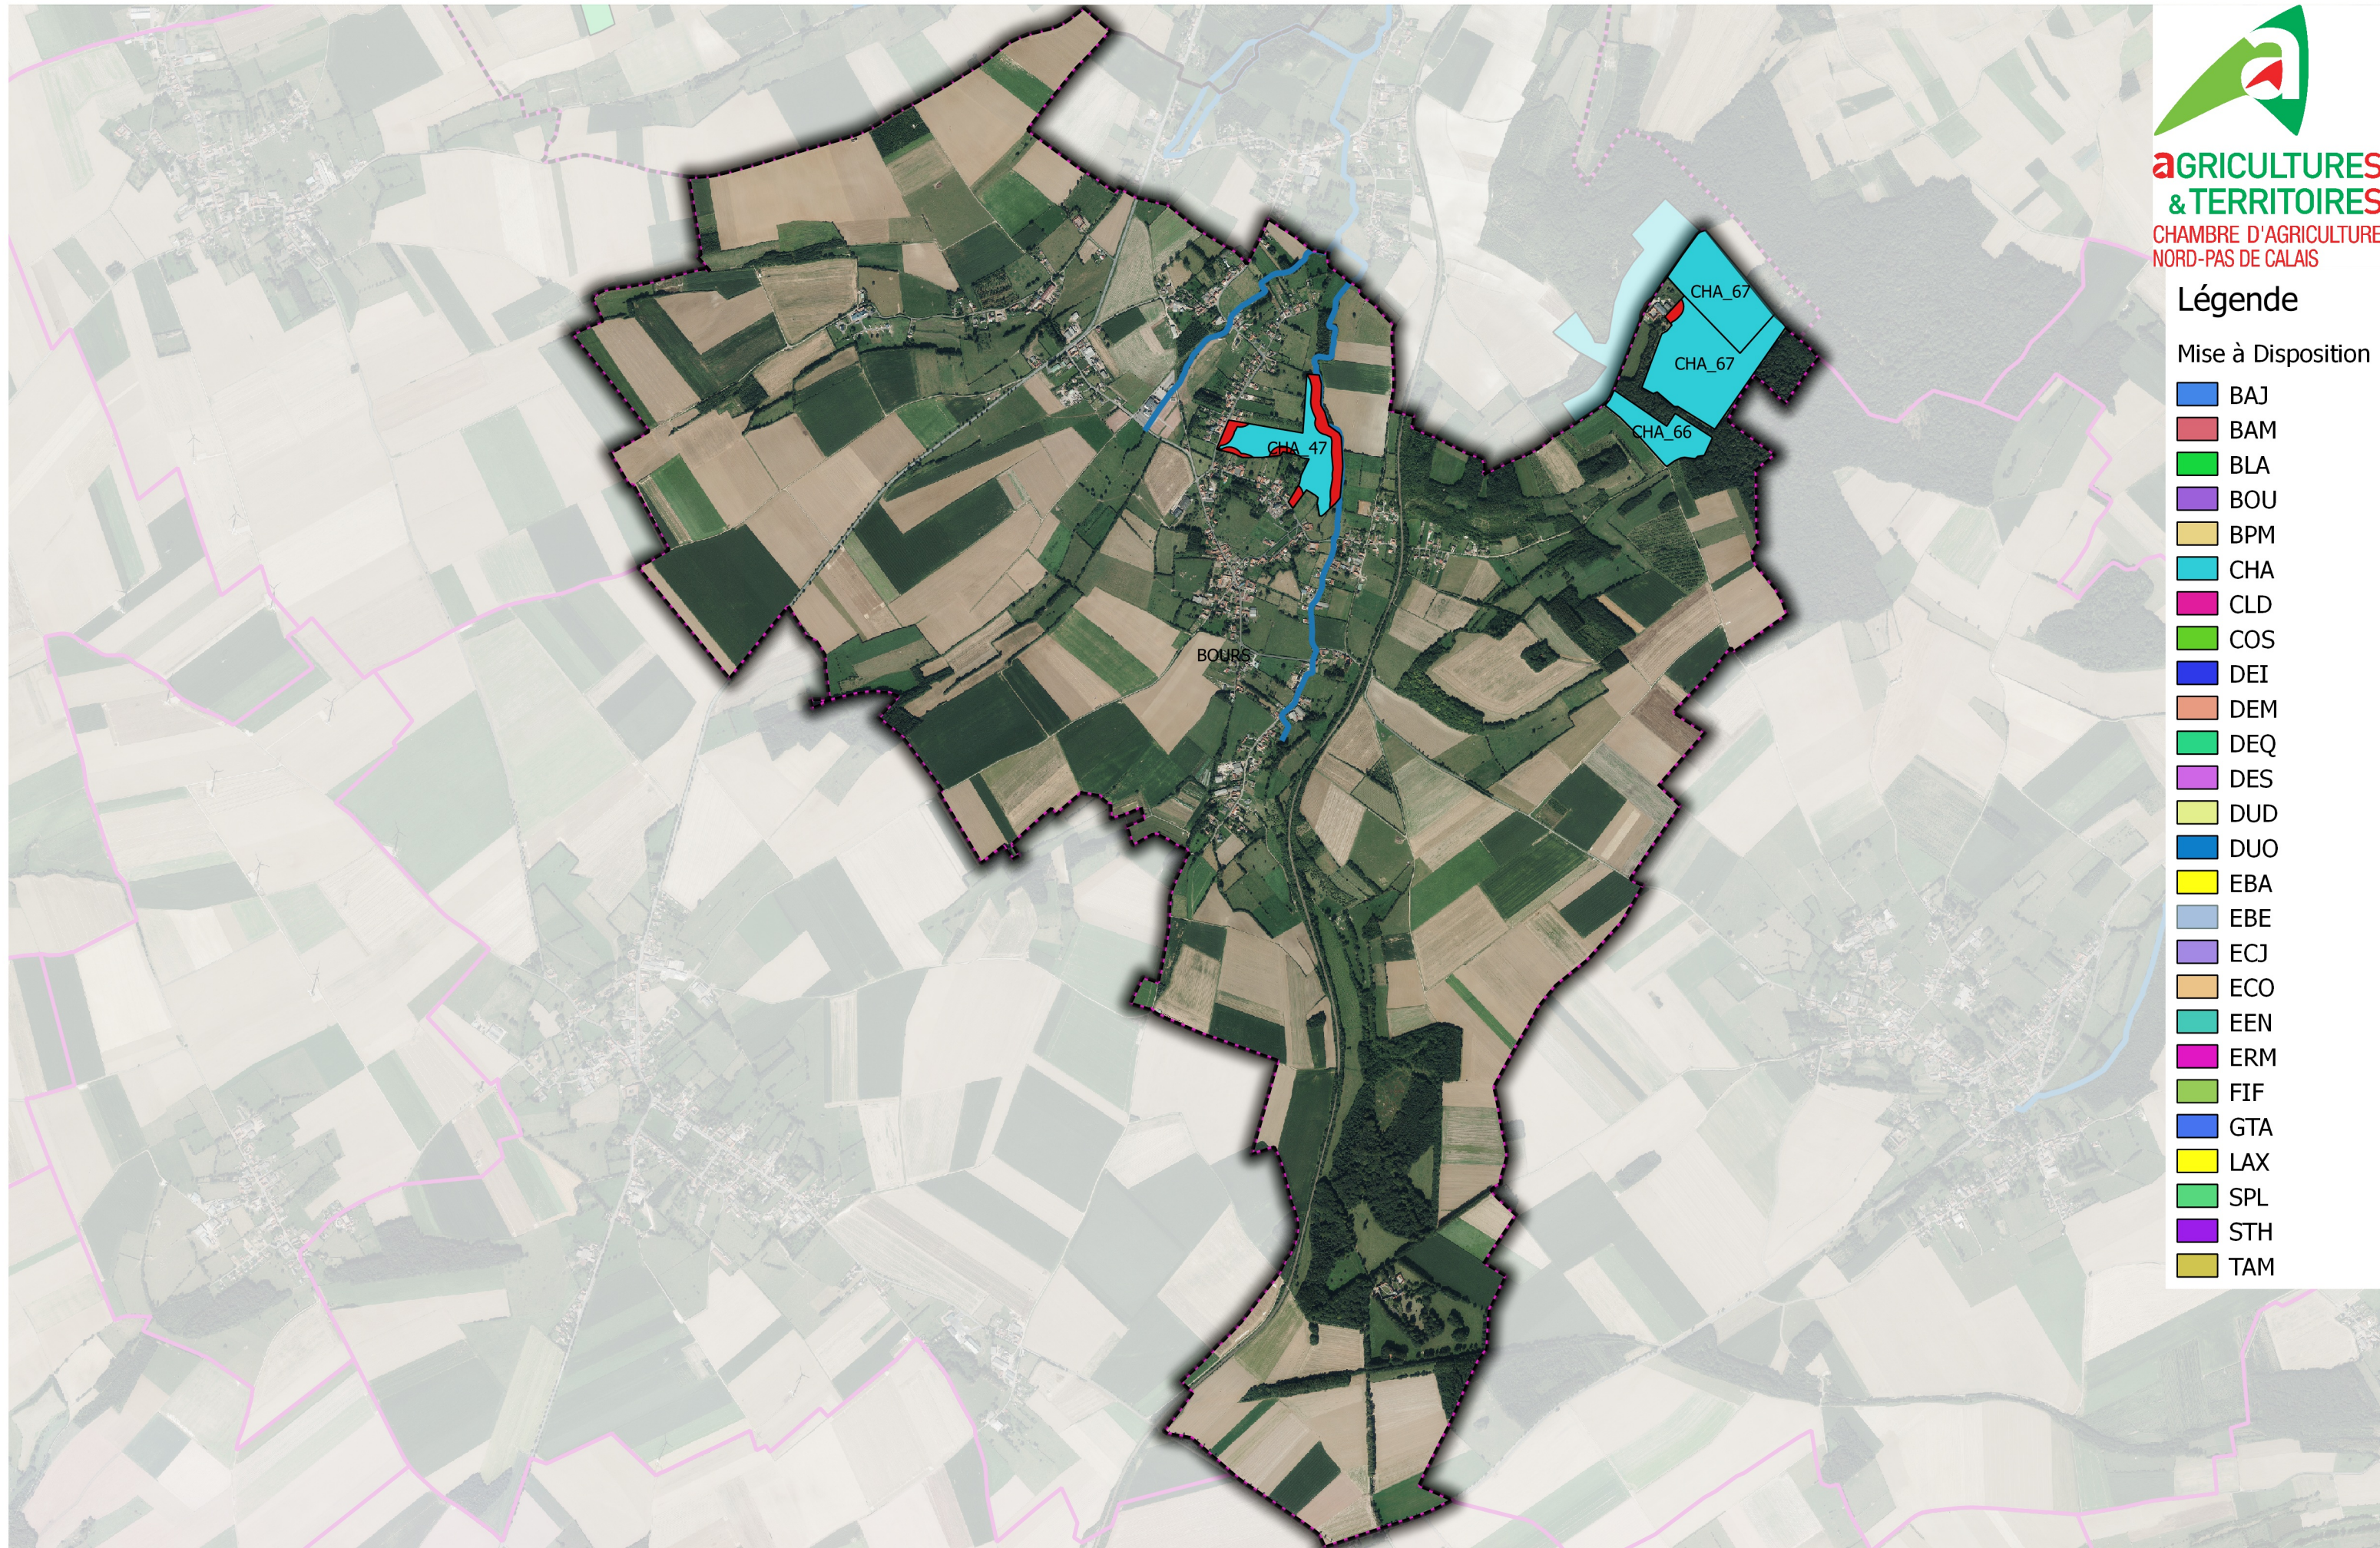

**AGRICULTURES  
& TERRITOIRES**  
CHAMBRE D'AGRICULTURE  
NORD-PAS DE CALAIS

### Légende

Mise à Disposition

- BAJ
- BAM
- BLA
- BOU
- BPM
- CHA
- CLD
- COS
- DEI
- DEM
- DEQ
- DES
- DUD
- DUO
- EBA
- EBE
- ECJ
- ECO
- EEN
- ERM
- FIF
- GTA
- LAX
- SPL
- STH
- TAM

## **AGRIMETHALYS : Plan d'Epannage** **commune de BOURS**

★ site\_Agrimethalys

Surface Non Epannable DIGESTAT

Périmètre de protection de Captage

Périmètre Rapproché

Périmètre Eloigné

**1:22 500**