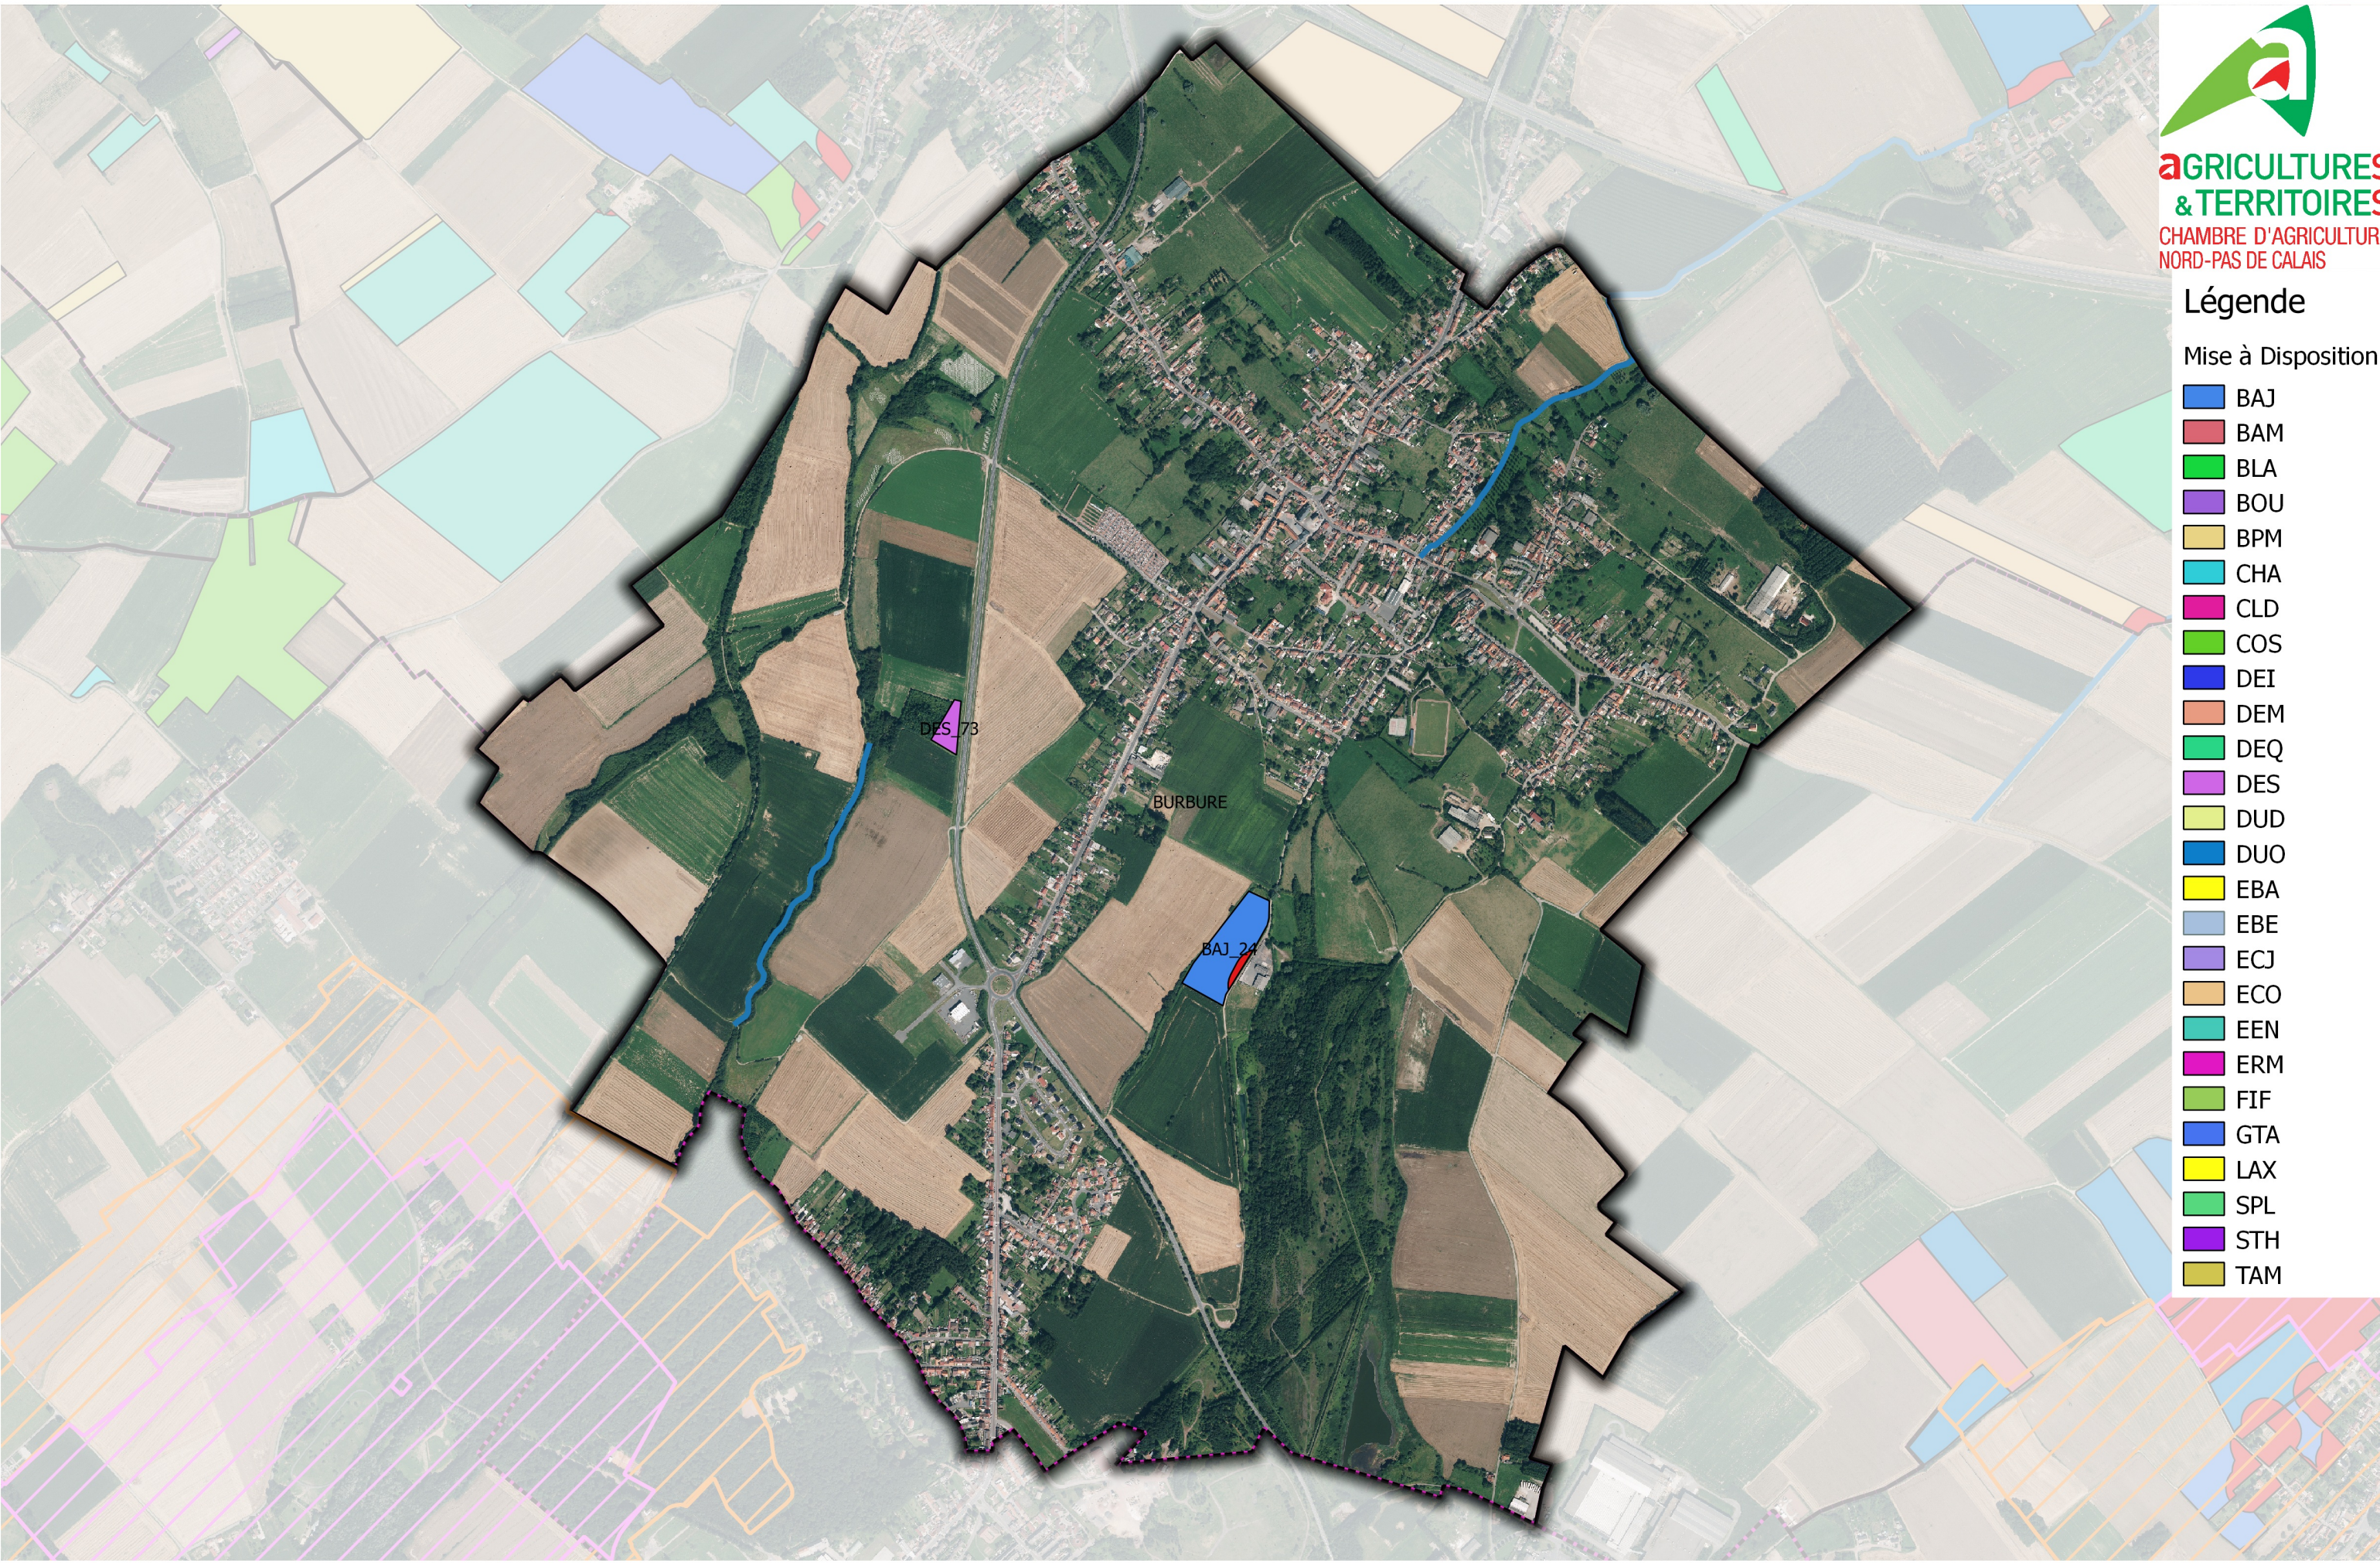

Légende

Mise à Disposition

- BAJ
- BAM
- BLA
- BOU
- BPM
- CHA
- CLD
- COS
- DEI
- DEM
- DEQ
- DES
- DUD
- DUO
- EBA
- EBE
- ECJ
- ECO
- EEN
- ERM
- FIF
- GTA
- LAX
- SPL
- STH
- TAM

AGRIMETHALYS : Plan d'Epannage **commune de BURBURE**

★ site_Agrimethalys

■ Surface Non Epannable DIGESTAT

○ Périmètre de protection de Captage

□ Périmètre Rapproché

□ Périmètre Eloigné