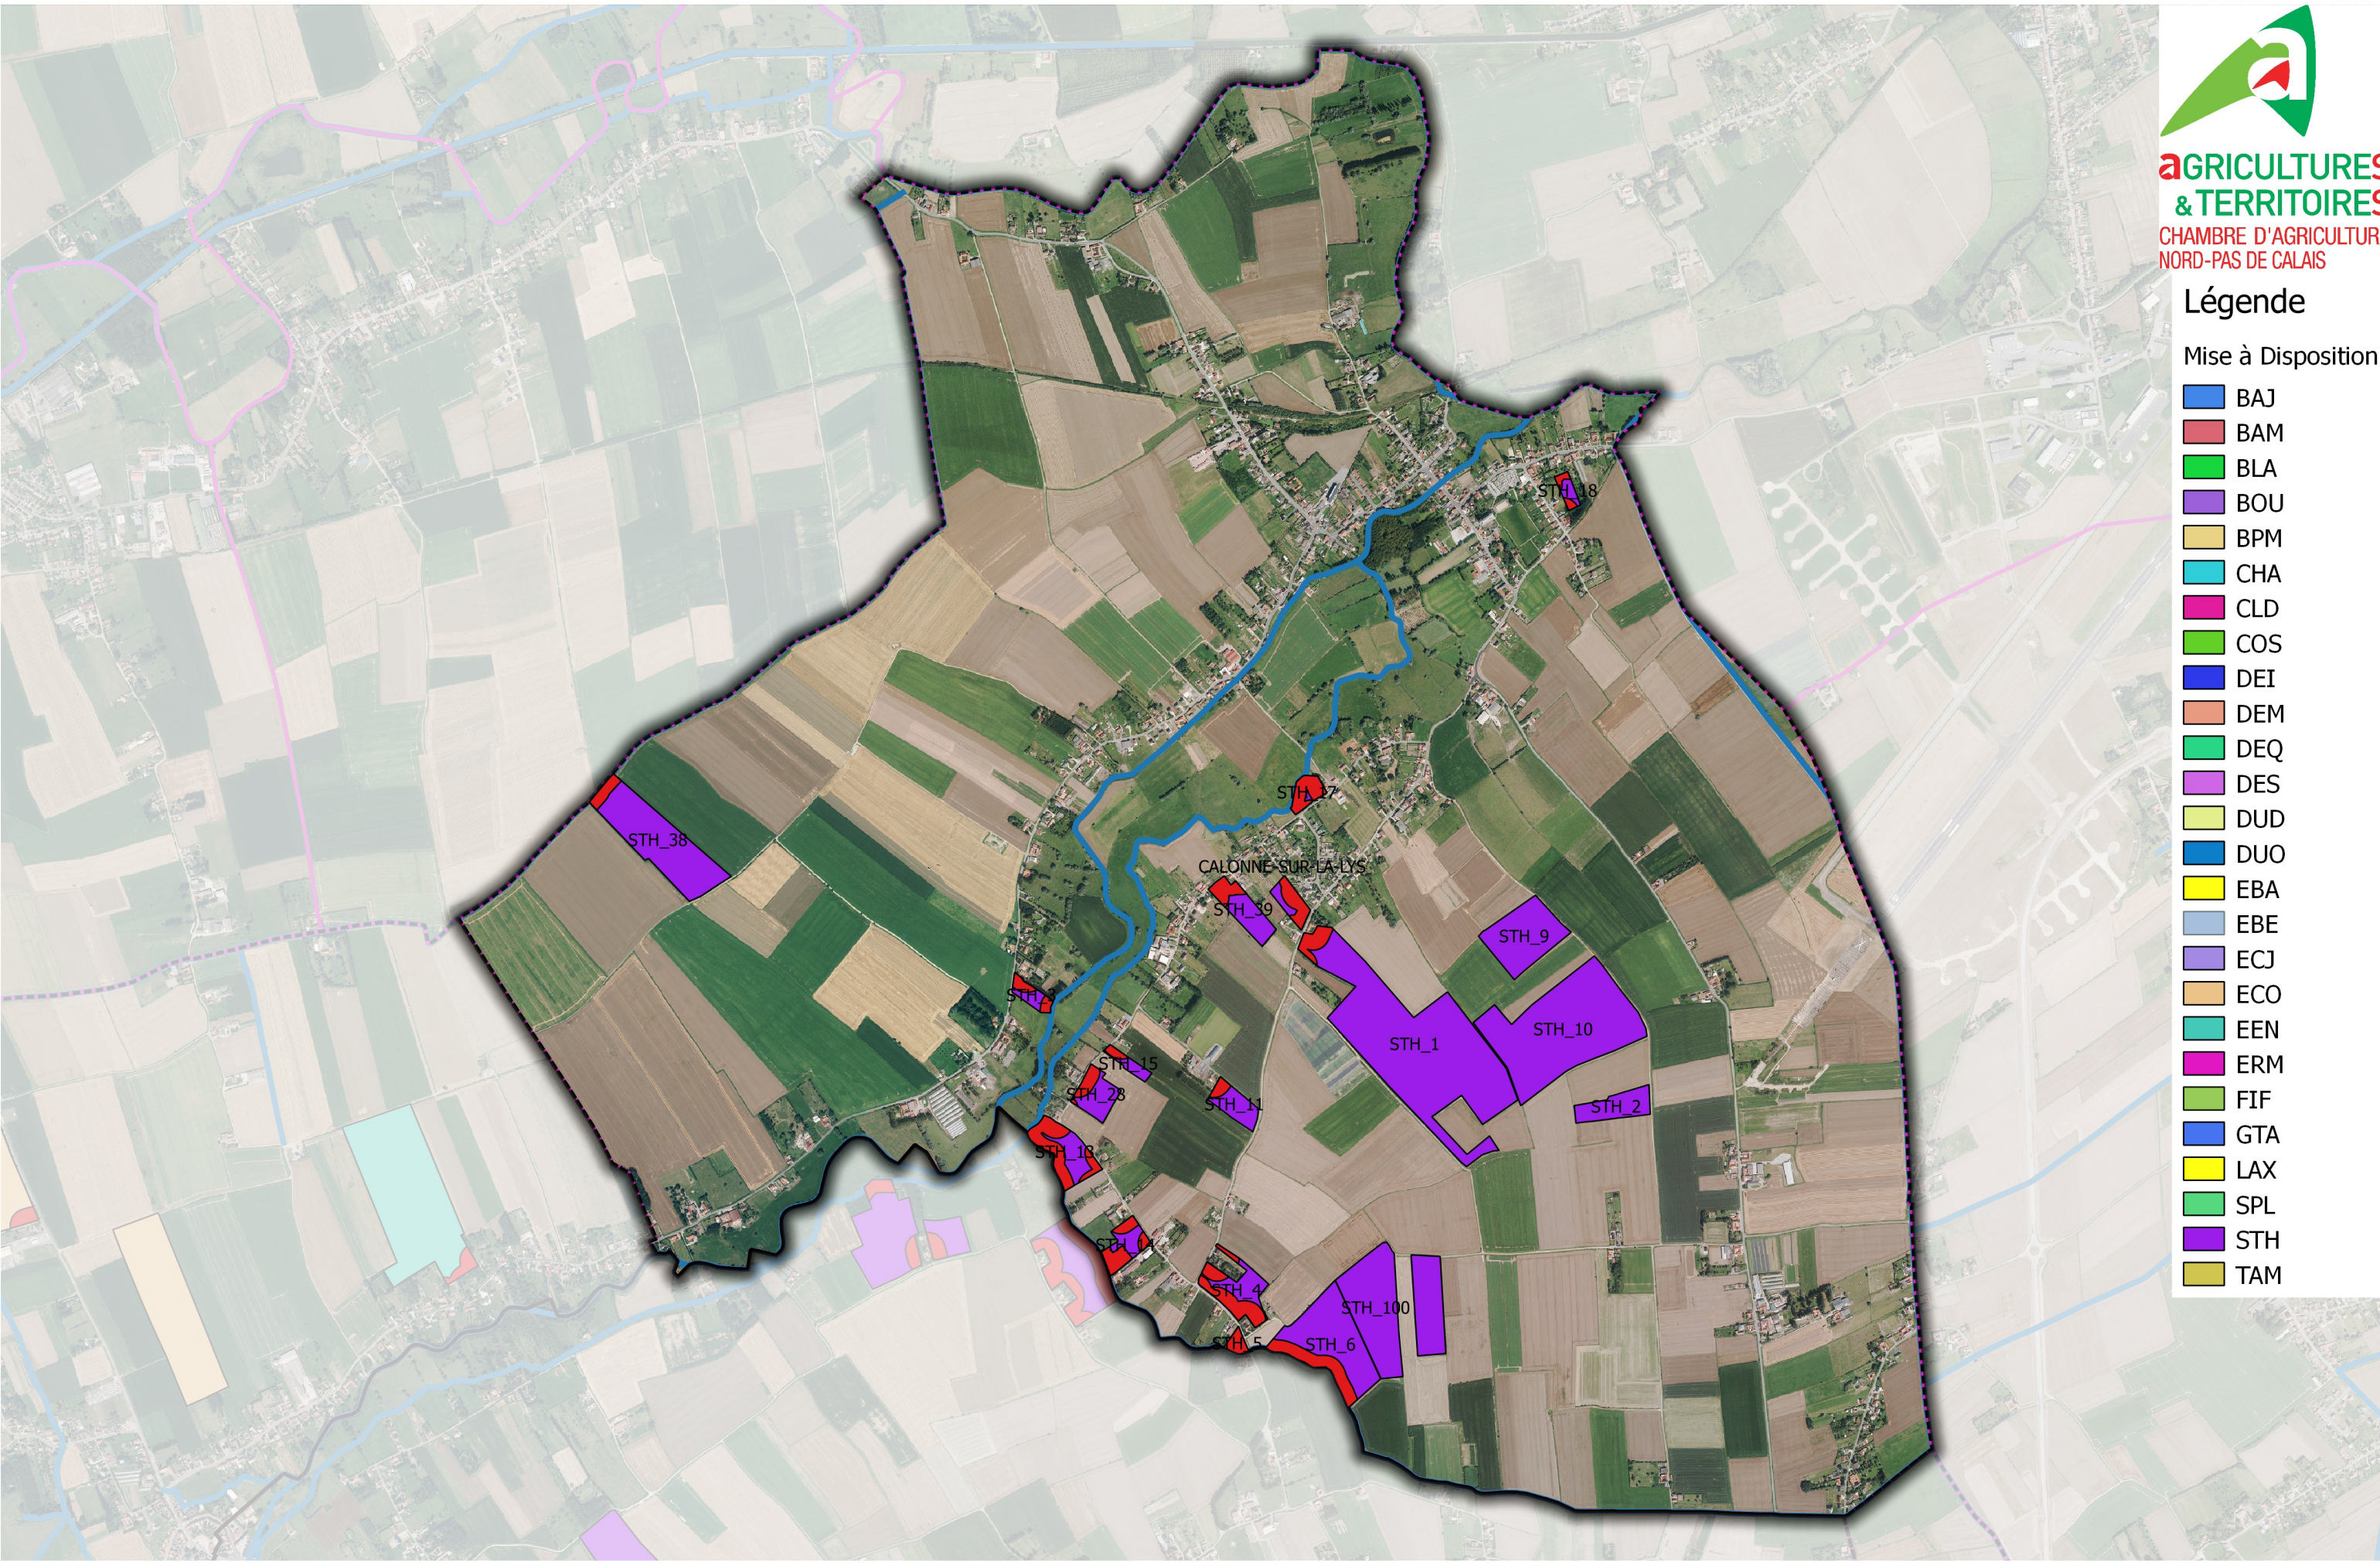

Légende

Mise à Disposition

- BAJ
- BAM
- BLA
- BOU
- BPM
- CHA
- CLD
- COS
- DEI
- DEM
- DEQ
- DES
- DUD
- DUO
- EBA
- EBE
- ECJ
- ECO
- EEN
- ERM
- FIF
- GTA
- LAX
- SPL
- STH
- TAM

AGRIMETHALYS : Plan d'Epannage **commune de CALONNE-SUR-LA-LYS**

- ★ site_Agrimethalys
- Surface Non Epannable DIGESTAT
- Périmètre Rapproché
- Périmètre Eloigné