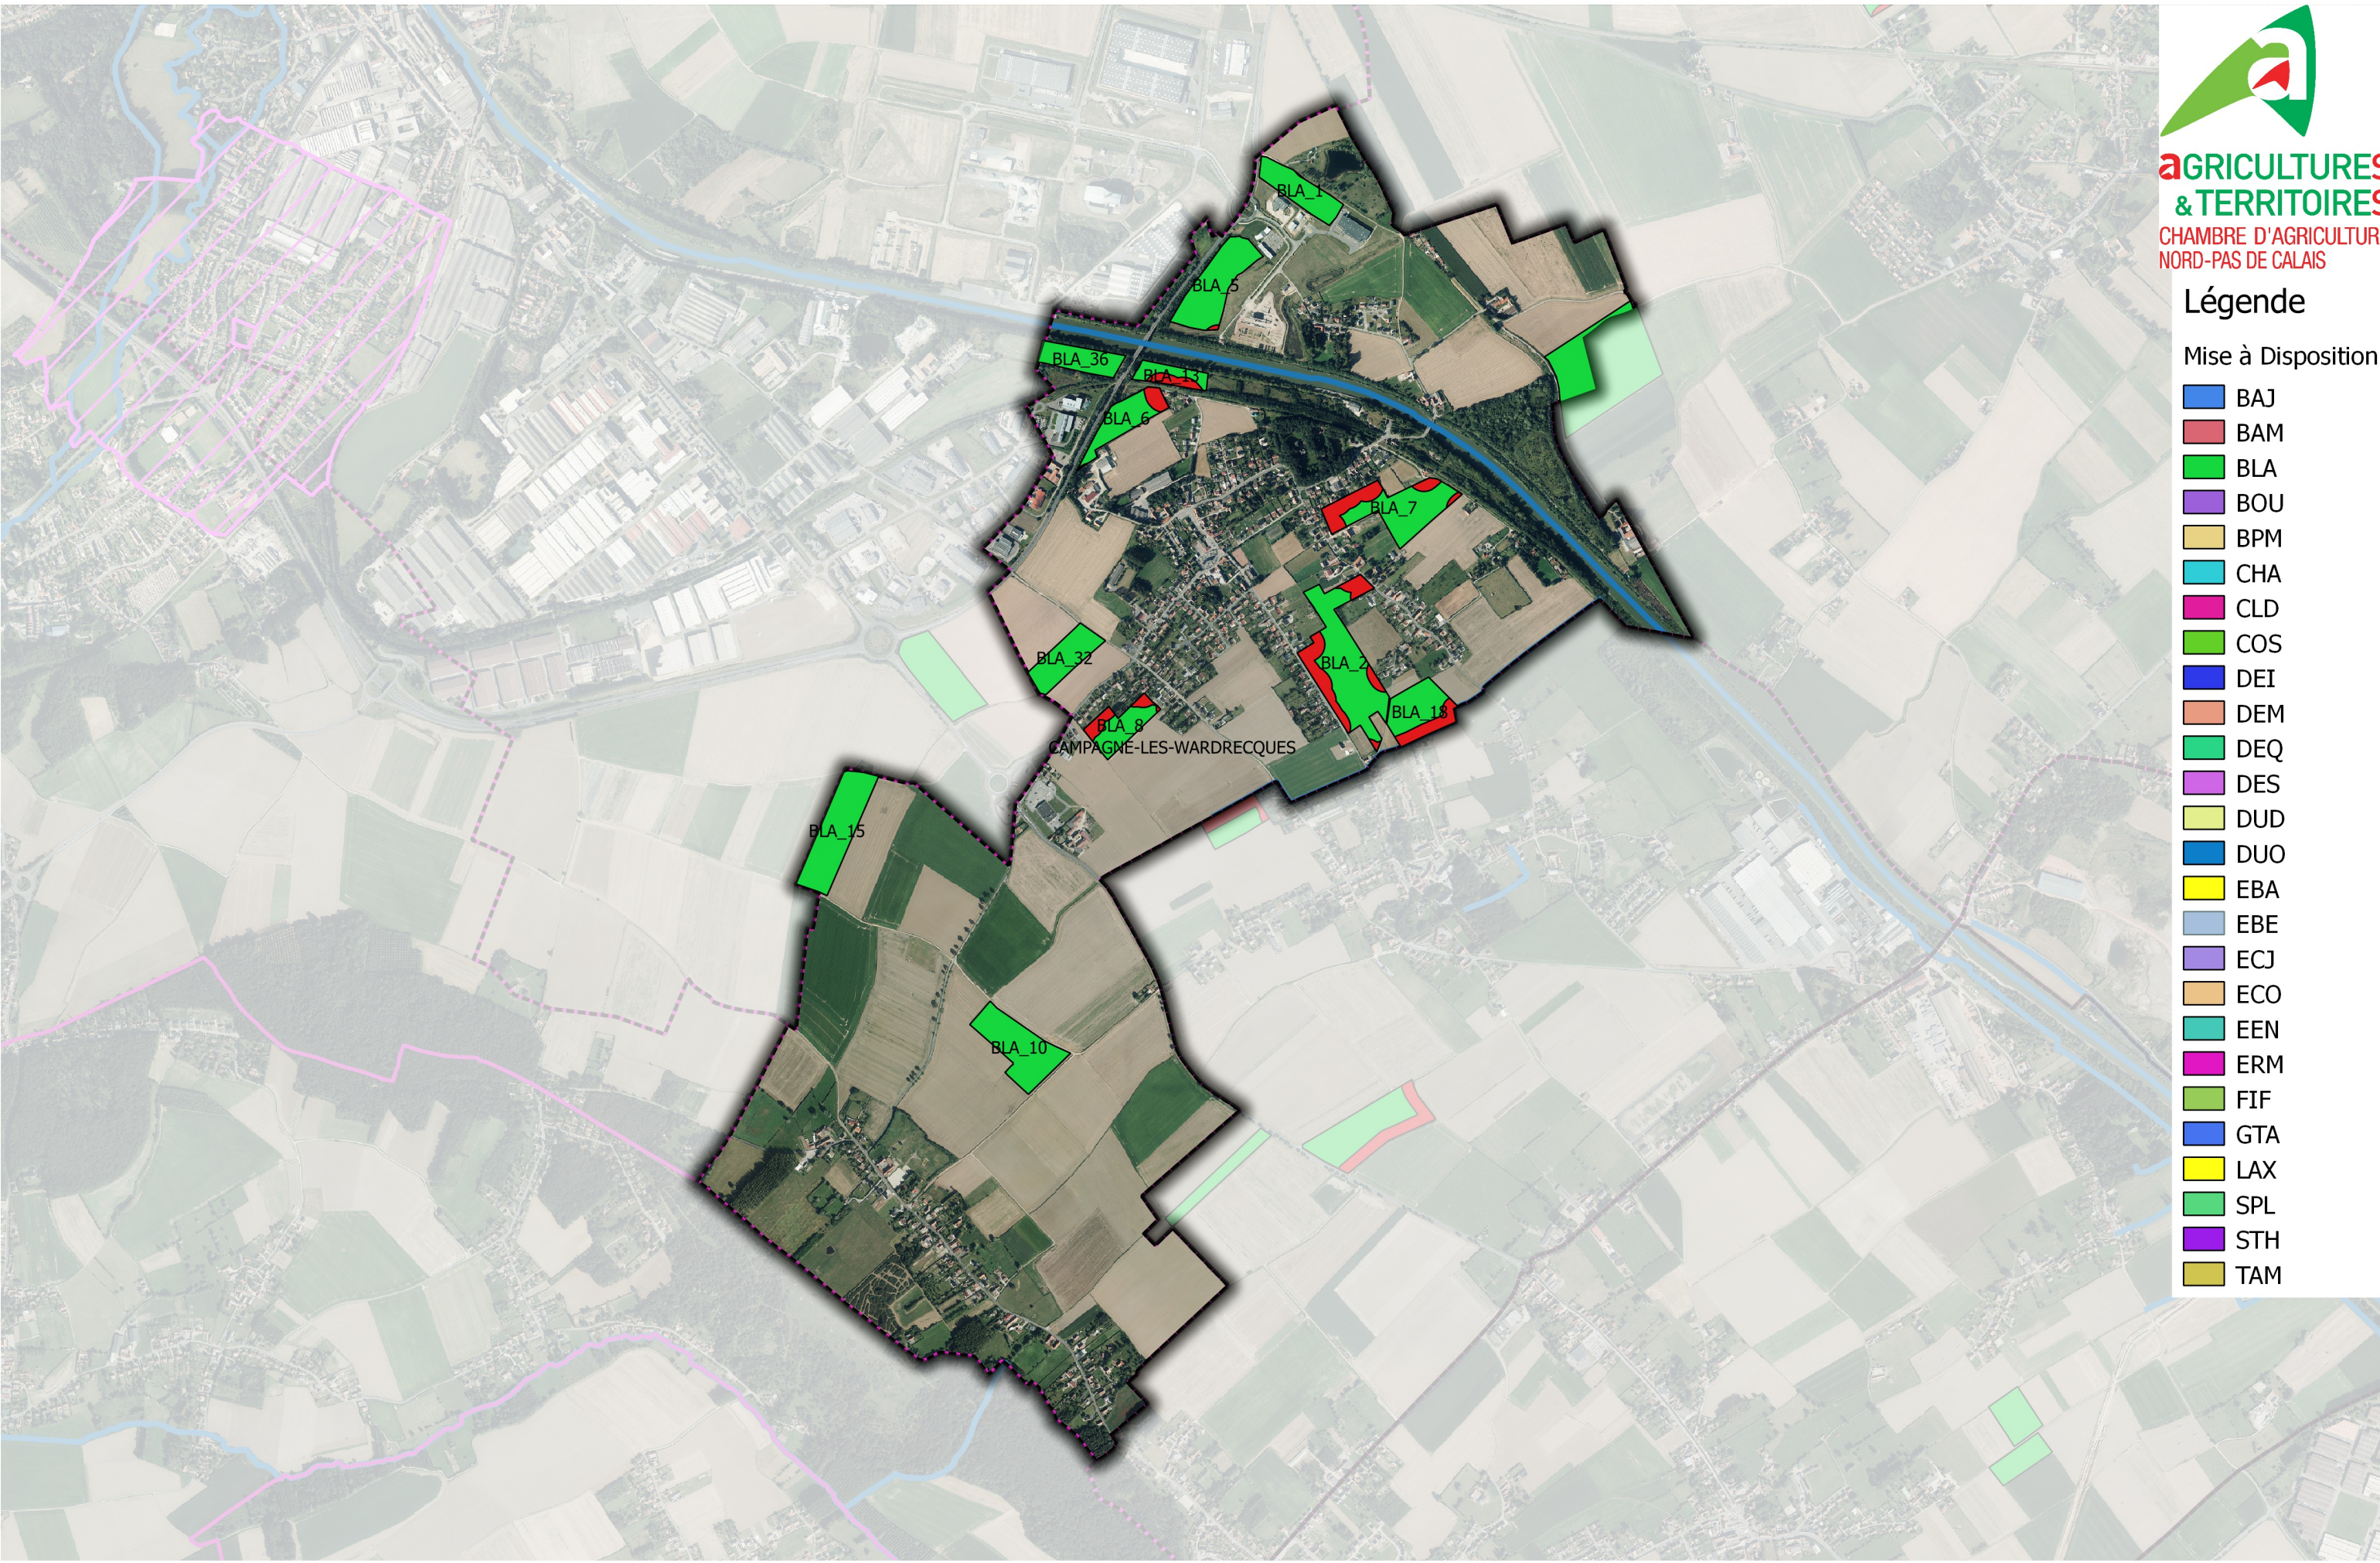

### Légende

#### Mise à Disposition

- BAJ
- BAM
- BLA
- BOU
- BPM
- CHA
- CLD
- COS
- DEI
- DEM
- DEQ
- DES
- DUD
- DUO
- EBA
- EBE
- ECJ
- ECO
- EEN
- ERM
- FIF
- GTA
- LAX
- SPL
- STH
- TAM

## **AGRIMETHALYS : Plan d'Epannage** **commune de CAMPAGNE-LES-WARDRECQUES**

- ★ site\_Agrimethalys
- Surface Non Epannable DIGESTAT
- Périmètre de protection de Captage
- Périmètre Rapproché
- Périmètre Eloigné