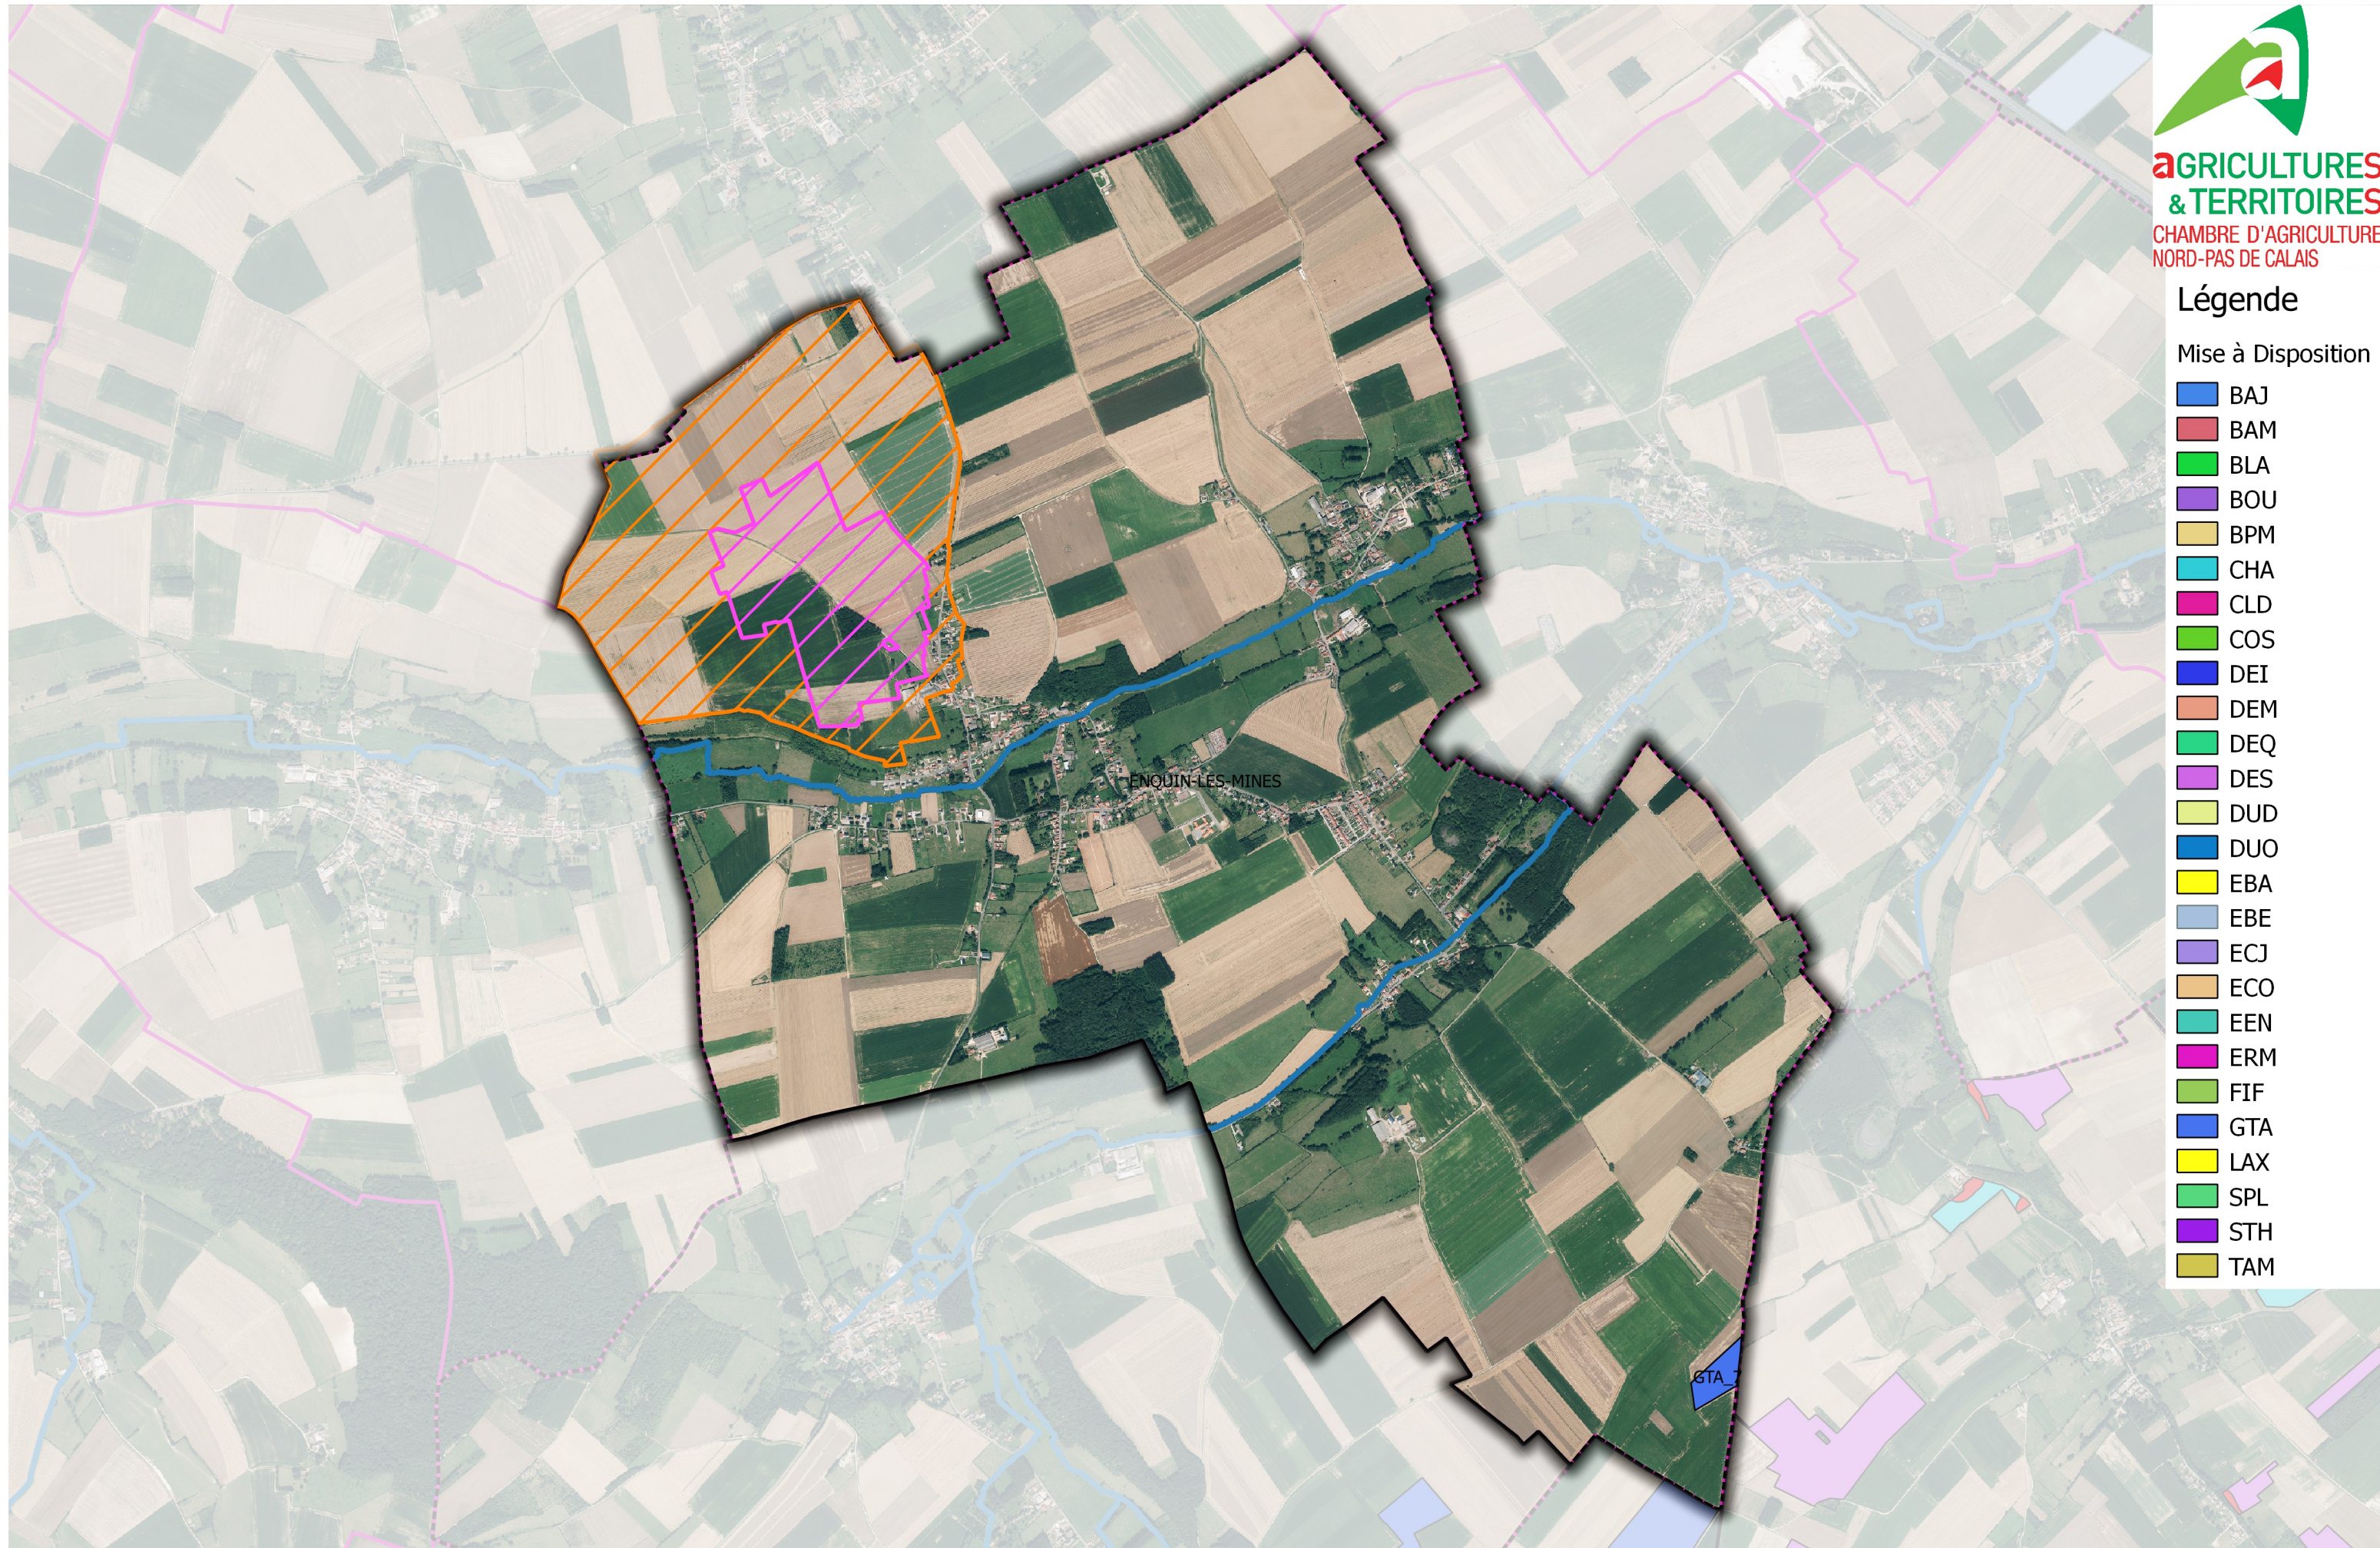

**AGRICULTURES
& TERRITOIRES**
CHAMBRE D'AGRICULTURE
NORD-PAS DE CALAIS

Légende

Mise à Disposition

- BAJ
- BAM
- BLA
- BOU
- BPM
- CHA
- CLD
- COS
- DEI
- DEM
- DEQ
- DES
- DUD
- DUO
- EBA
- EBE
- ECJ
- ECO
- EEN
- ERM
- FIF
- GTA
- LAX
- SPL
- STH
- TAM

AGRIMETHALYS : Plan d'Epandage commune de ENQUIN-LES-MINES

★ site_Agrimethalys

■ Surface Non Epandable DIGESTAT

Périmètre de protection de Captage

□ Périmètre Rapproché

□ Périmètre Eloigné

1:20 000