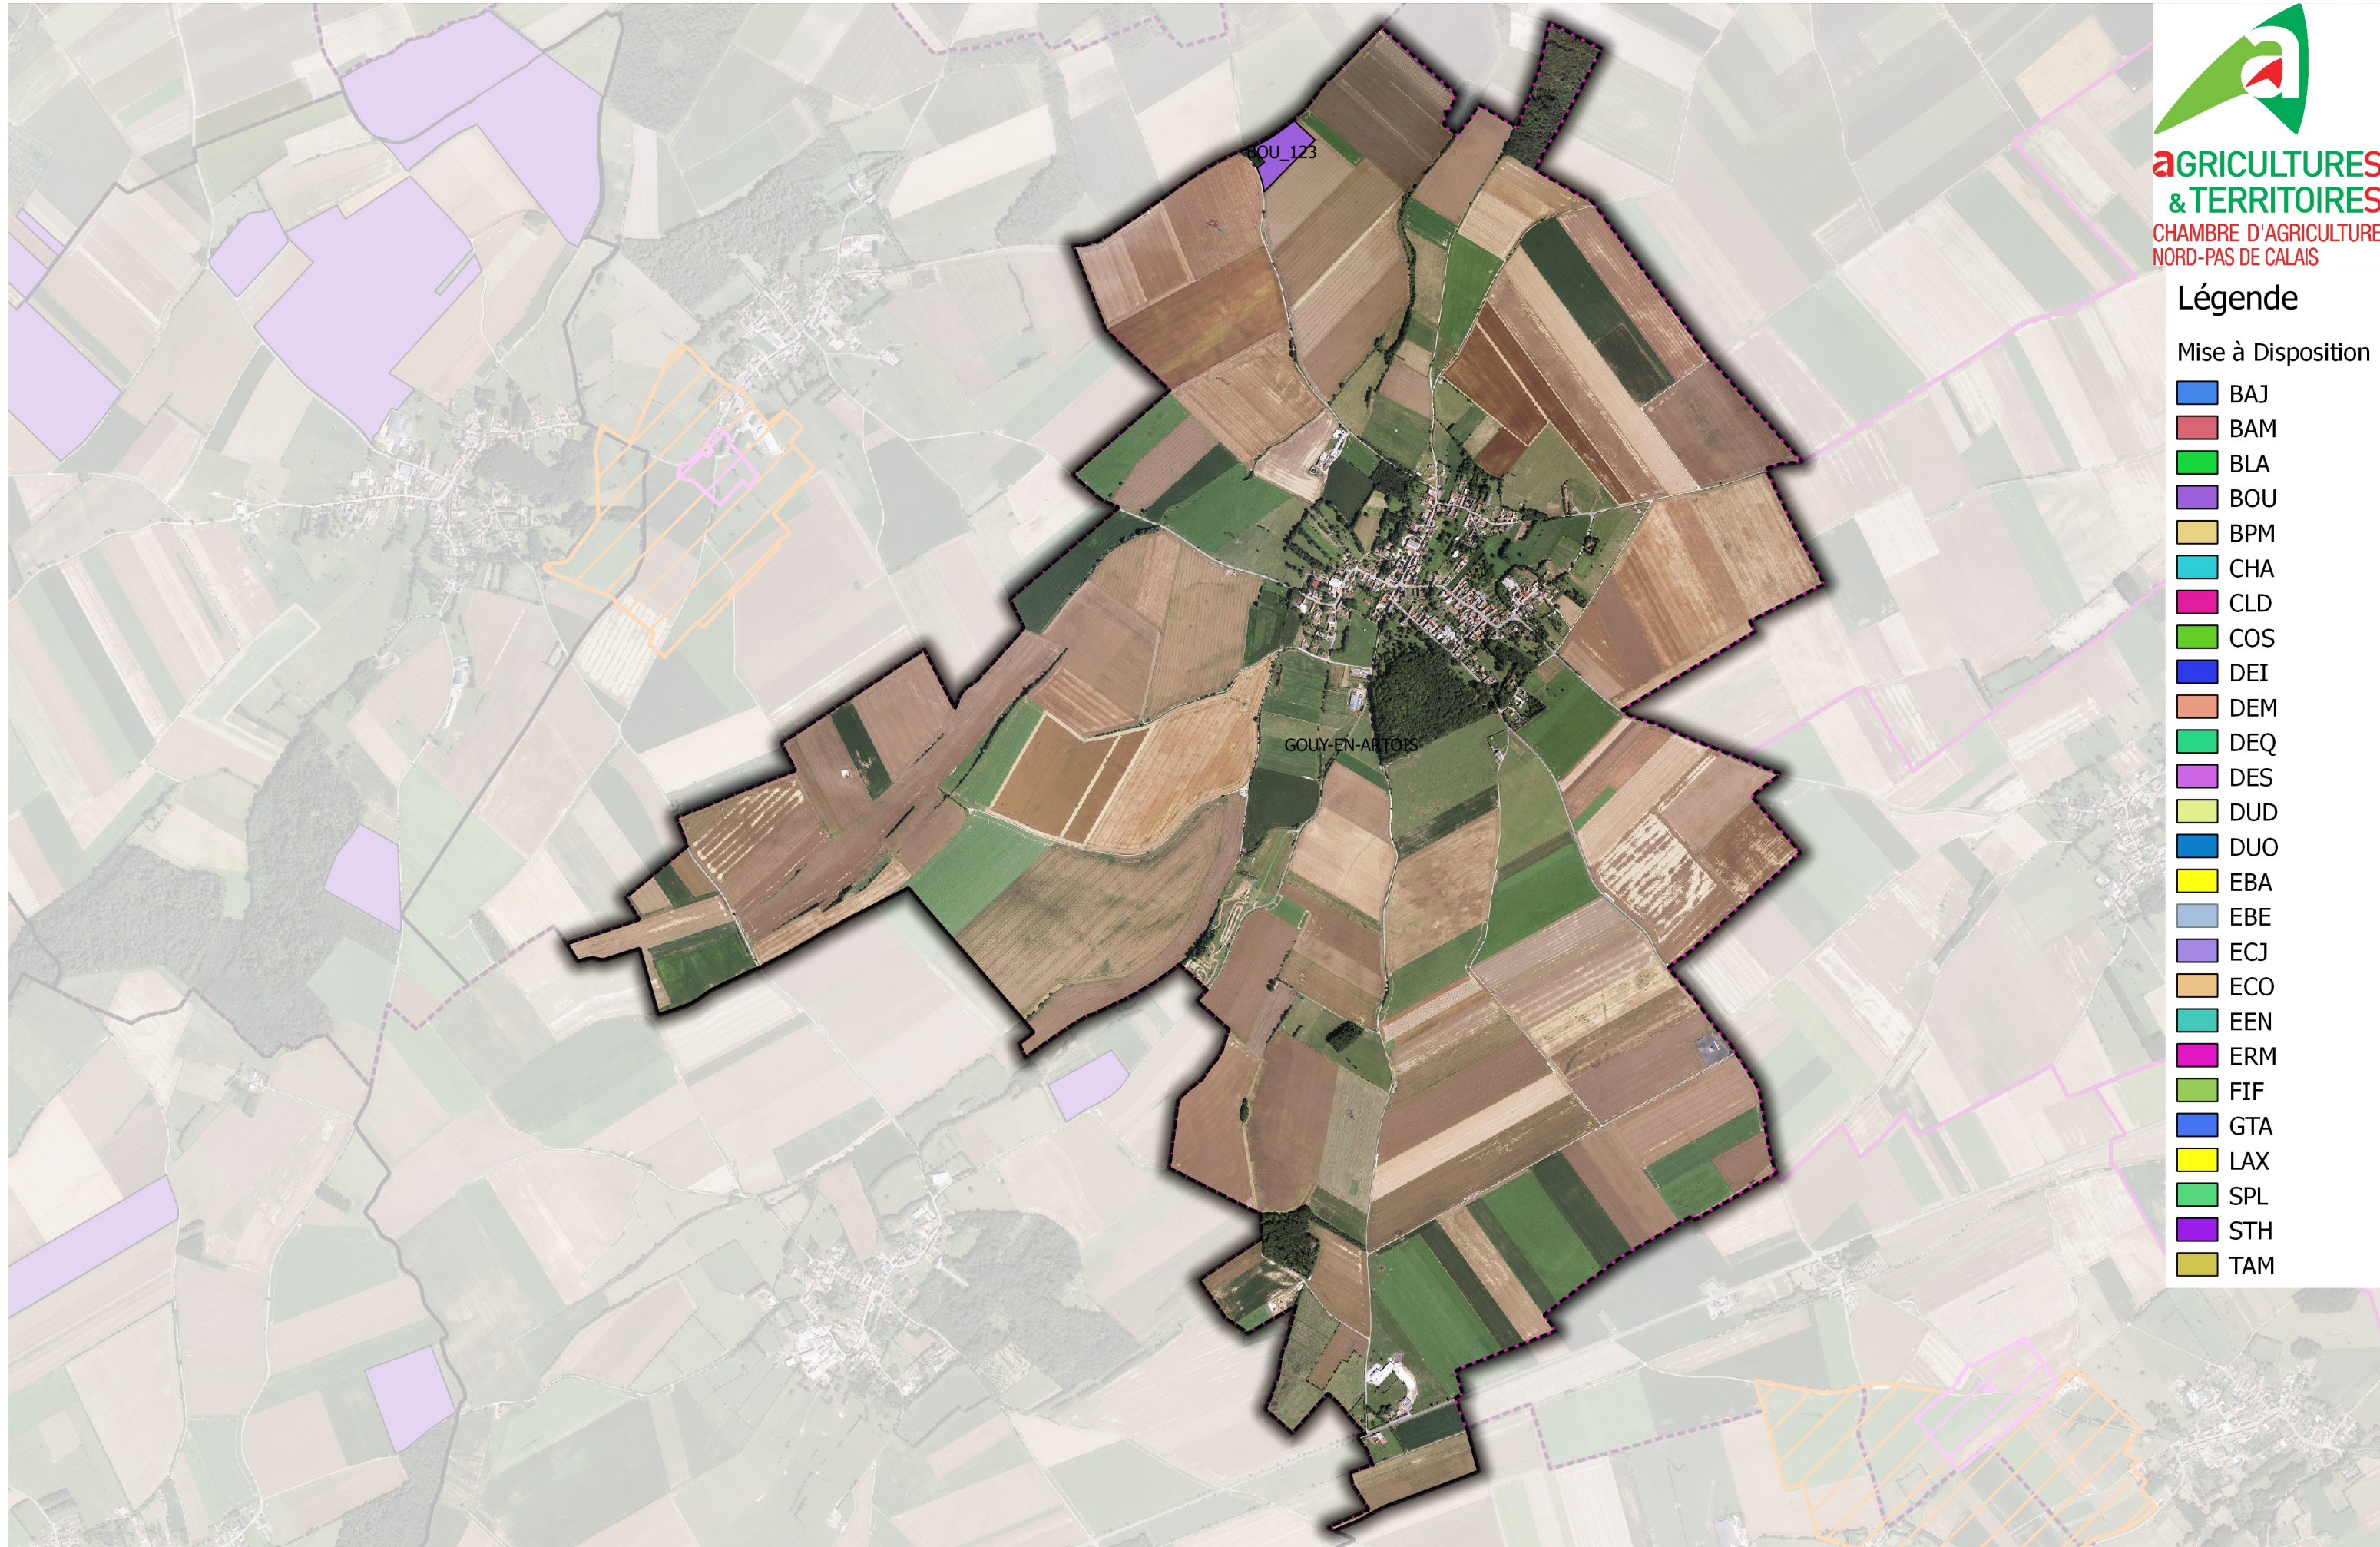

**AGRICULTURES
& TERRITOIRES**
CHAMBRE D'AGRICULTURE
NORD-PAS DE CALAIS

Légende

Mise à Disposition

- BAJ
- BAM
- BLA
- BOU
- BPM
- CHA
- CLD
- COS
- DEI
- DEM
- DEQ
- DES
- DUD
- DUO
- EBA
- EBE
- ECJ
- ECO
- EEN
- ERM
- FIF
- GTA
- LAX
- SPL
- STH
- TAM

AGRIMETHALYS : Plan d'Epandage **commune de GOUY-EN-ARTOIS**

★ site_Agrimethalys

■ Surface Non Epandable DIGESTAT

○ Périmètre de protection de Captage

□ Périmètre Rapproché

□ Périmètre Eloigné

1:20 000