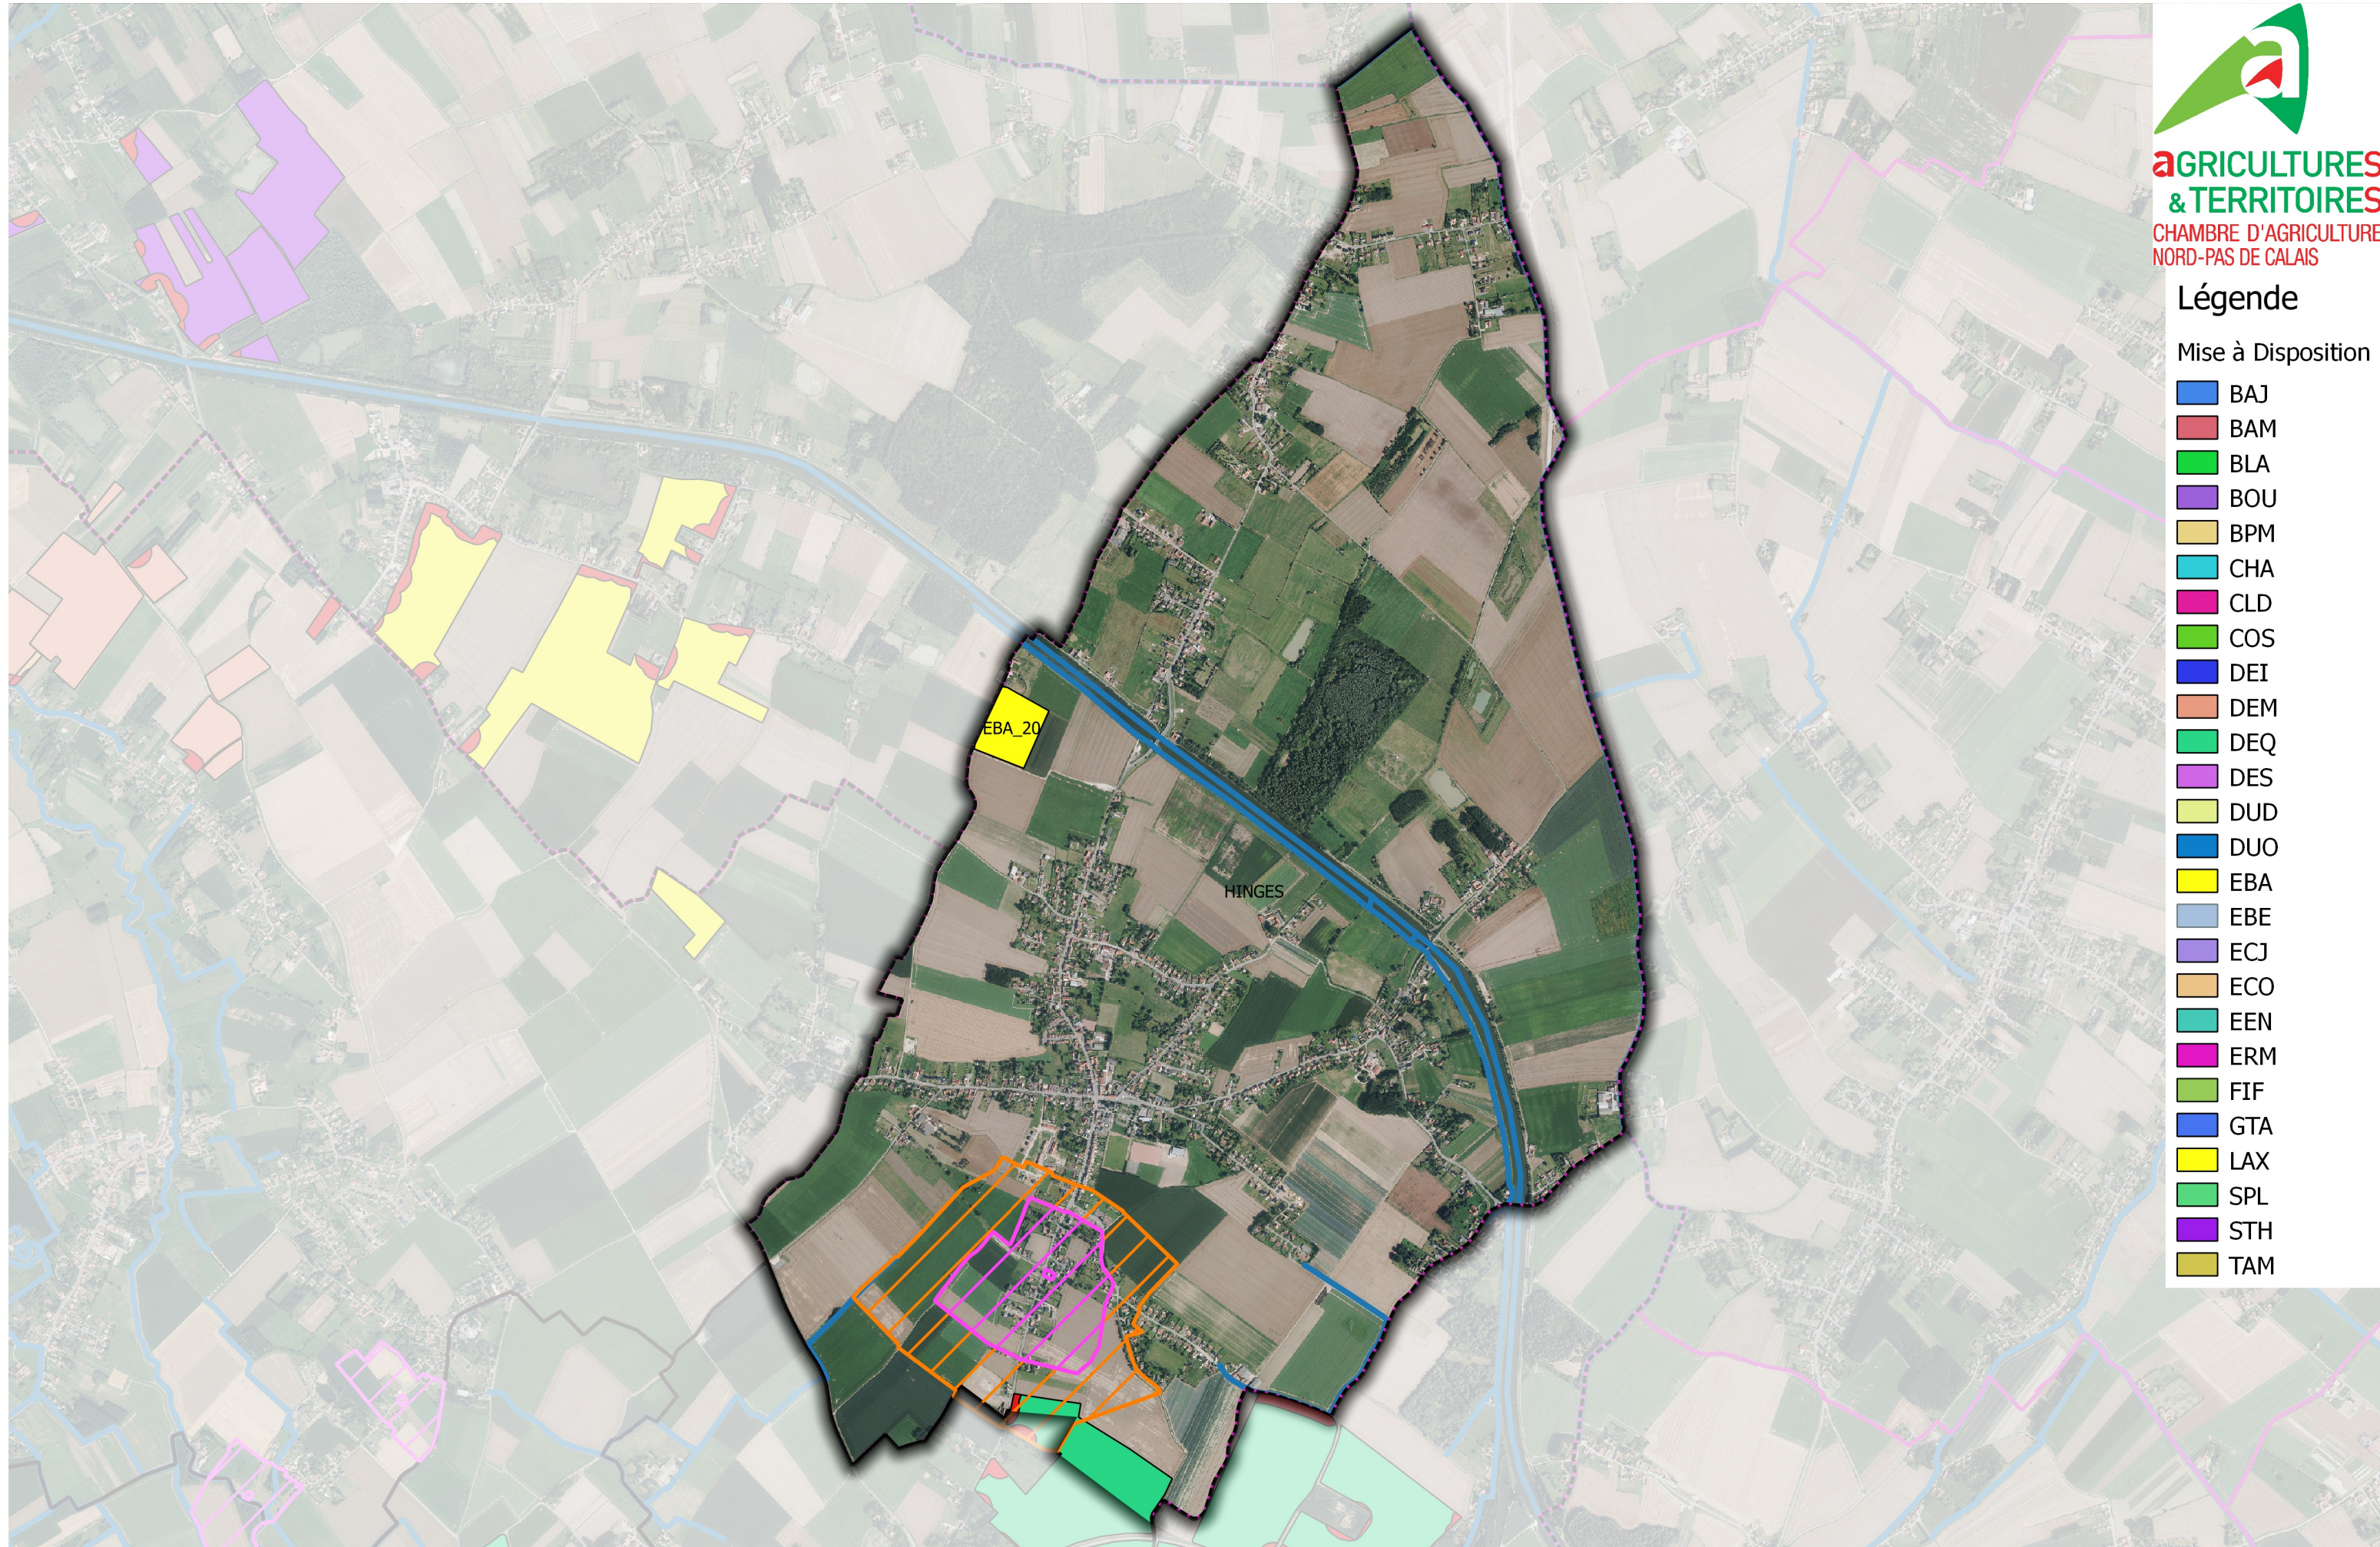

**AGRICULTURES
& TERRITOIRES**
CHAMBRE D'AGRICULTURE
NORD-PAS DE CALAIS

Légende

Mise à Disposition

- BAJ
- BAM
- BLA
- BOU
- BPM
- CHA
- CLD
- COS
- DEI
- DEM
- DEQ
- DES
- DUD
- DUO
- EBA
- EBE
- ECJ
- ECO
- EEN
- ERM
- FIF
- GTA
- LAX
- SPL
- STH
- TAM

AGRIMETHALYS : Plan d'Epannage **commune de HINGES**

★ site_Agrimethalys

■ Surface Non Epanvable DIGESTAT

Périmètre de protection de Captage

□ Périmètre Rapproché

□ Périmètre Eloigné

1:20 000