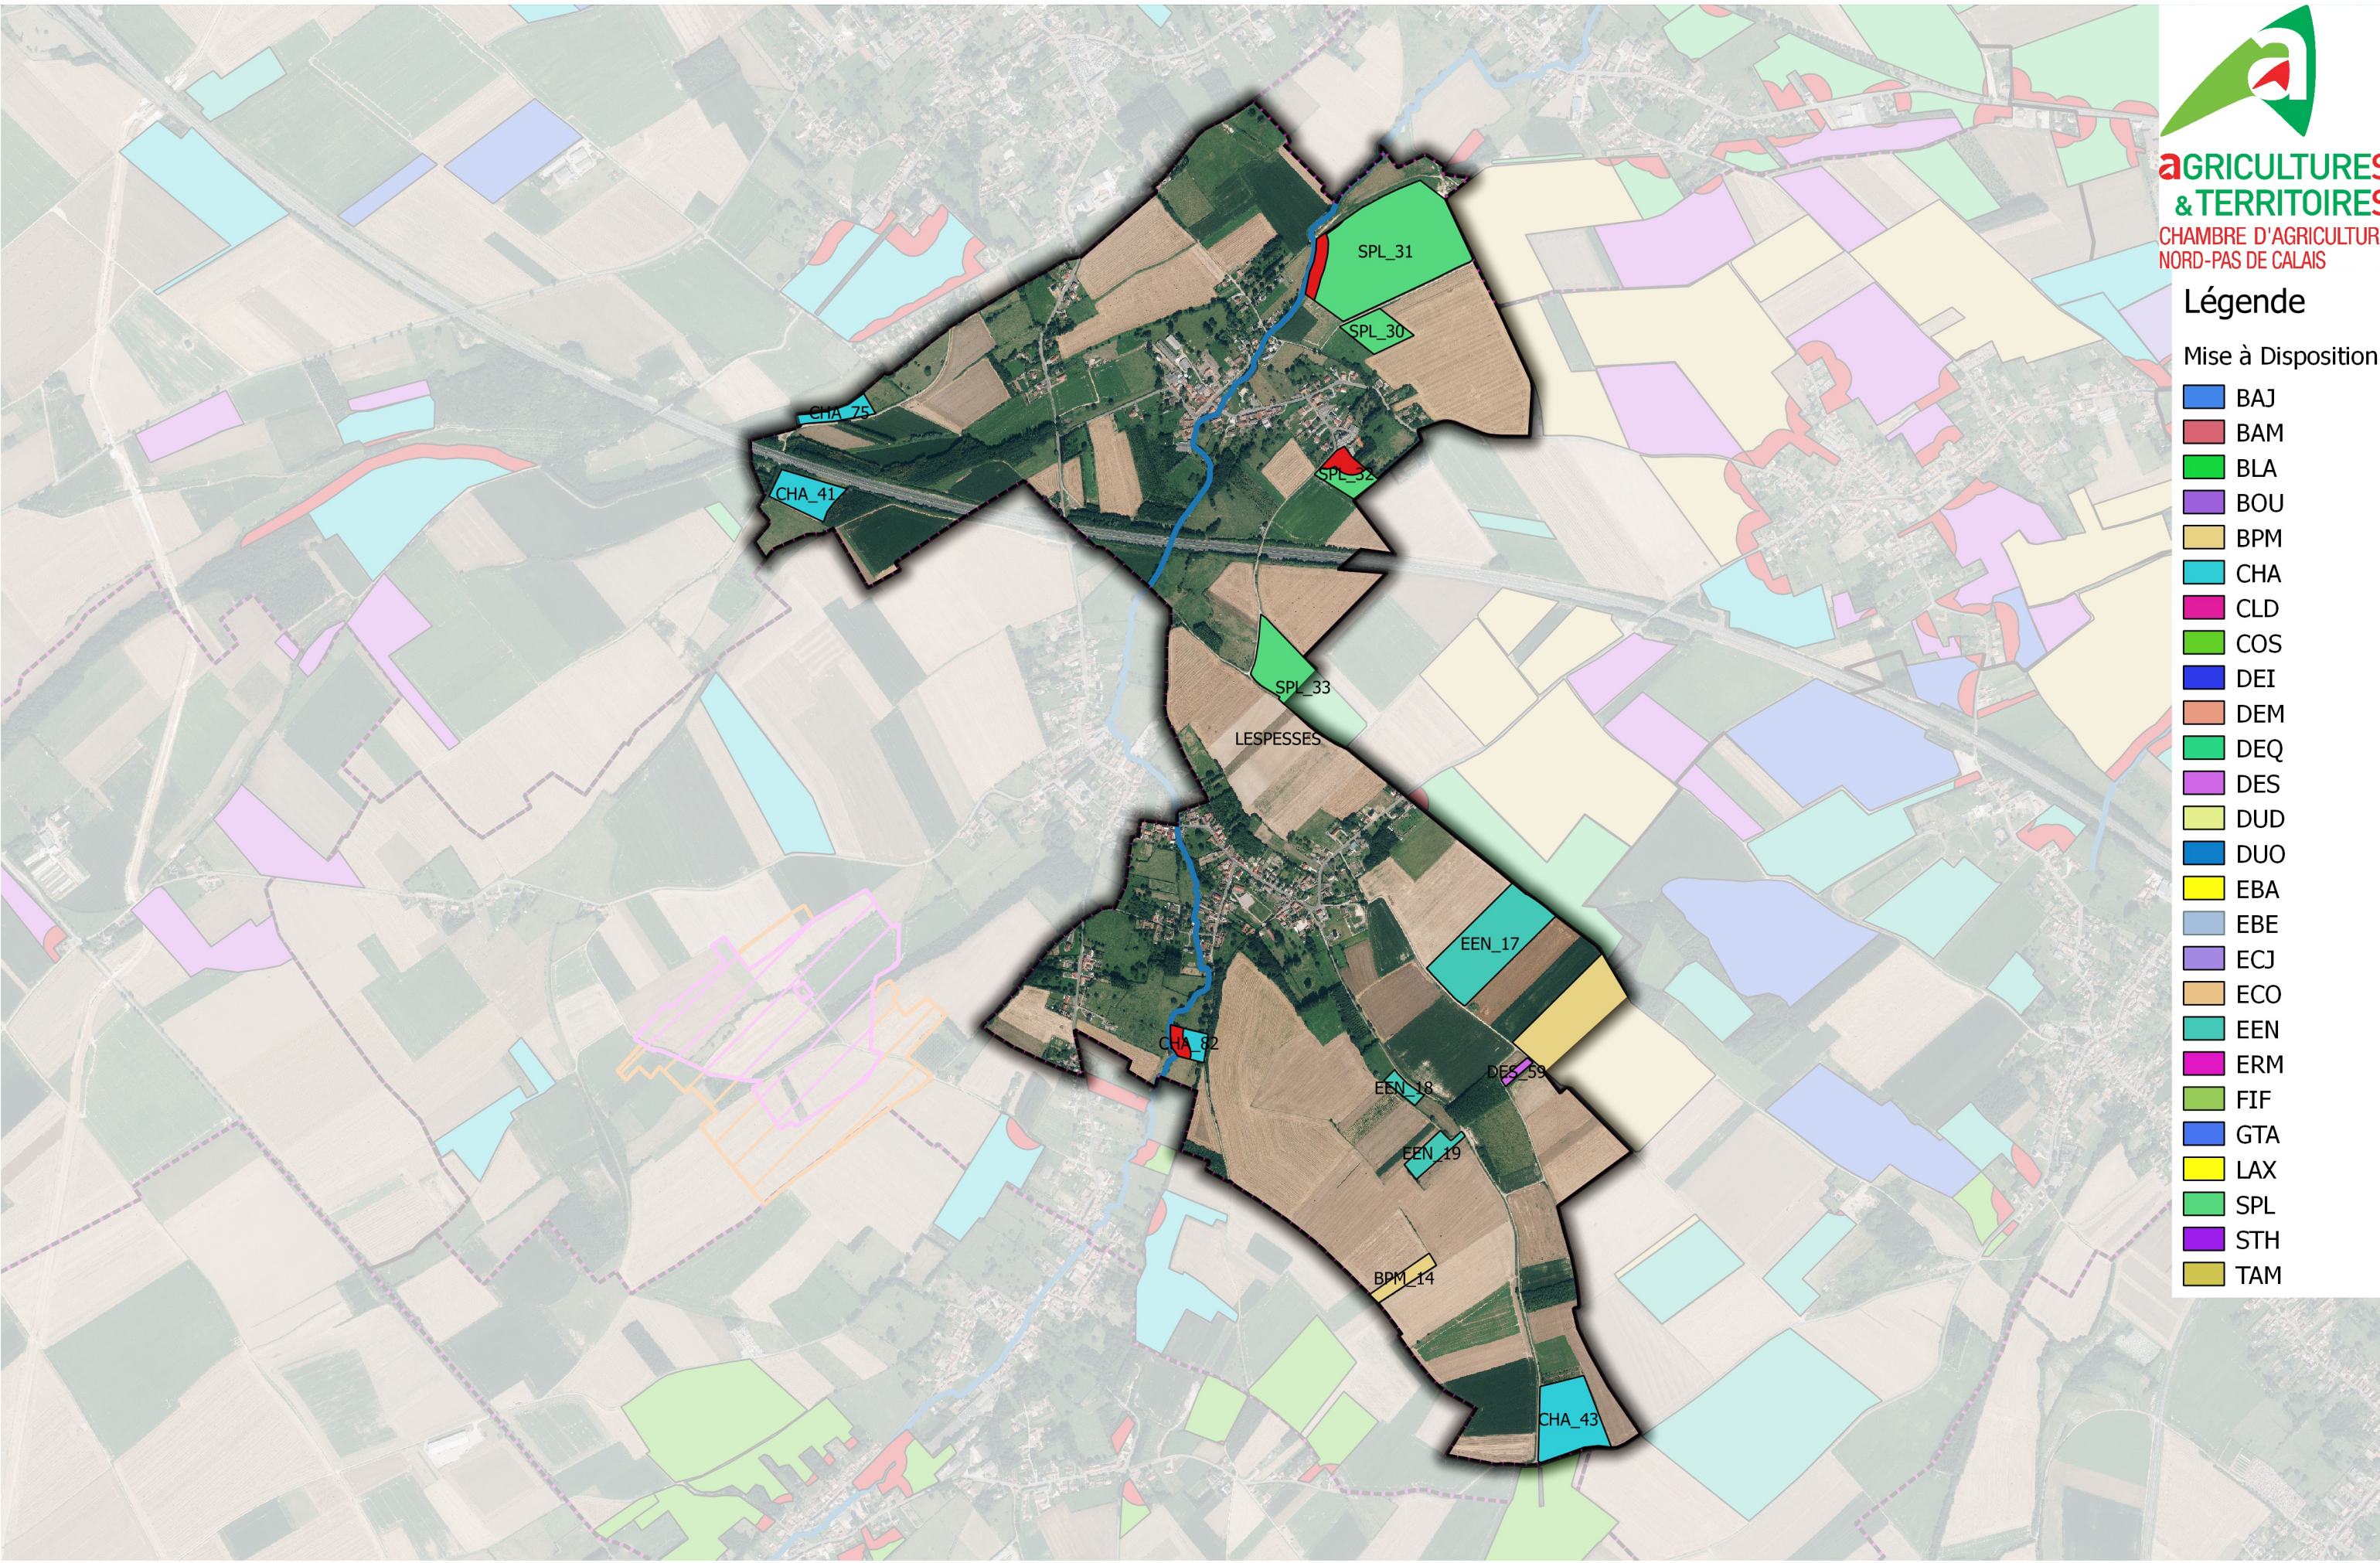

Légende

Mise à Disposition

- BAJ
- BAM
- BLA
- BOU
- BPM
- CHA
- CLD
- COS
- DEI
- DEM
- DEQ
- DES
- DUD
- DUO
- EBA
- EBE
- ECJ
- ECO
- EEN
- ERM
- FIF
- GTA
- LAX
- SPL
- STH
- TAM

AGRIMETHALYS : Plan d'Epannage
commune de LESPESES

★ site_Agrimethalys

■ Surface Non Epannable DIGESTAT

○ Périmètre de protection de Captage

□ Périmètre Rapproché

□ Périmètre Eloigné