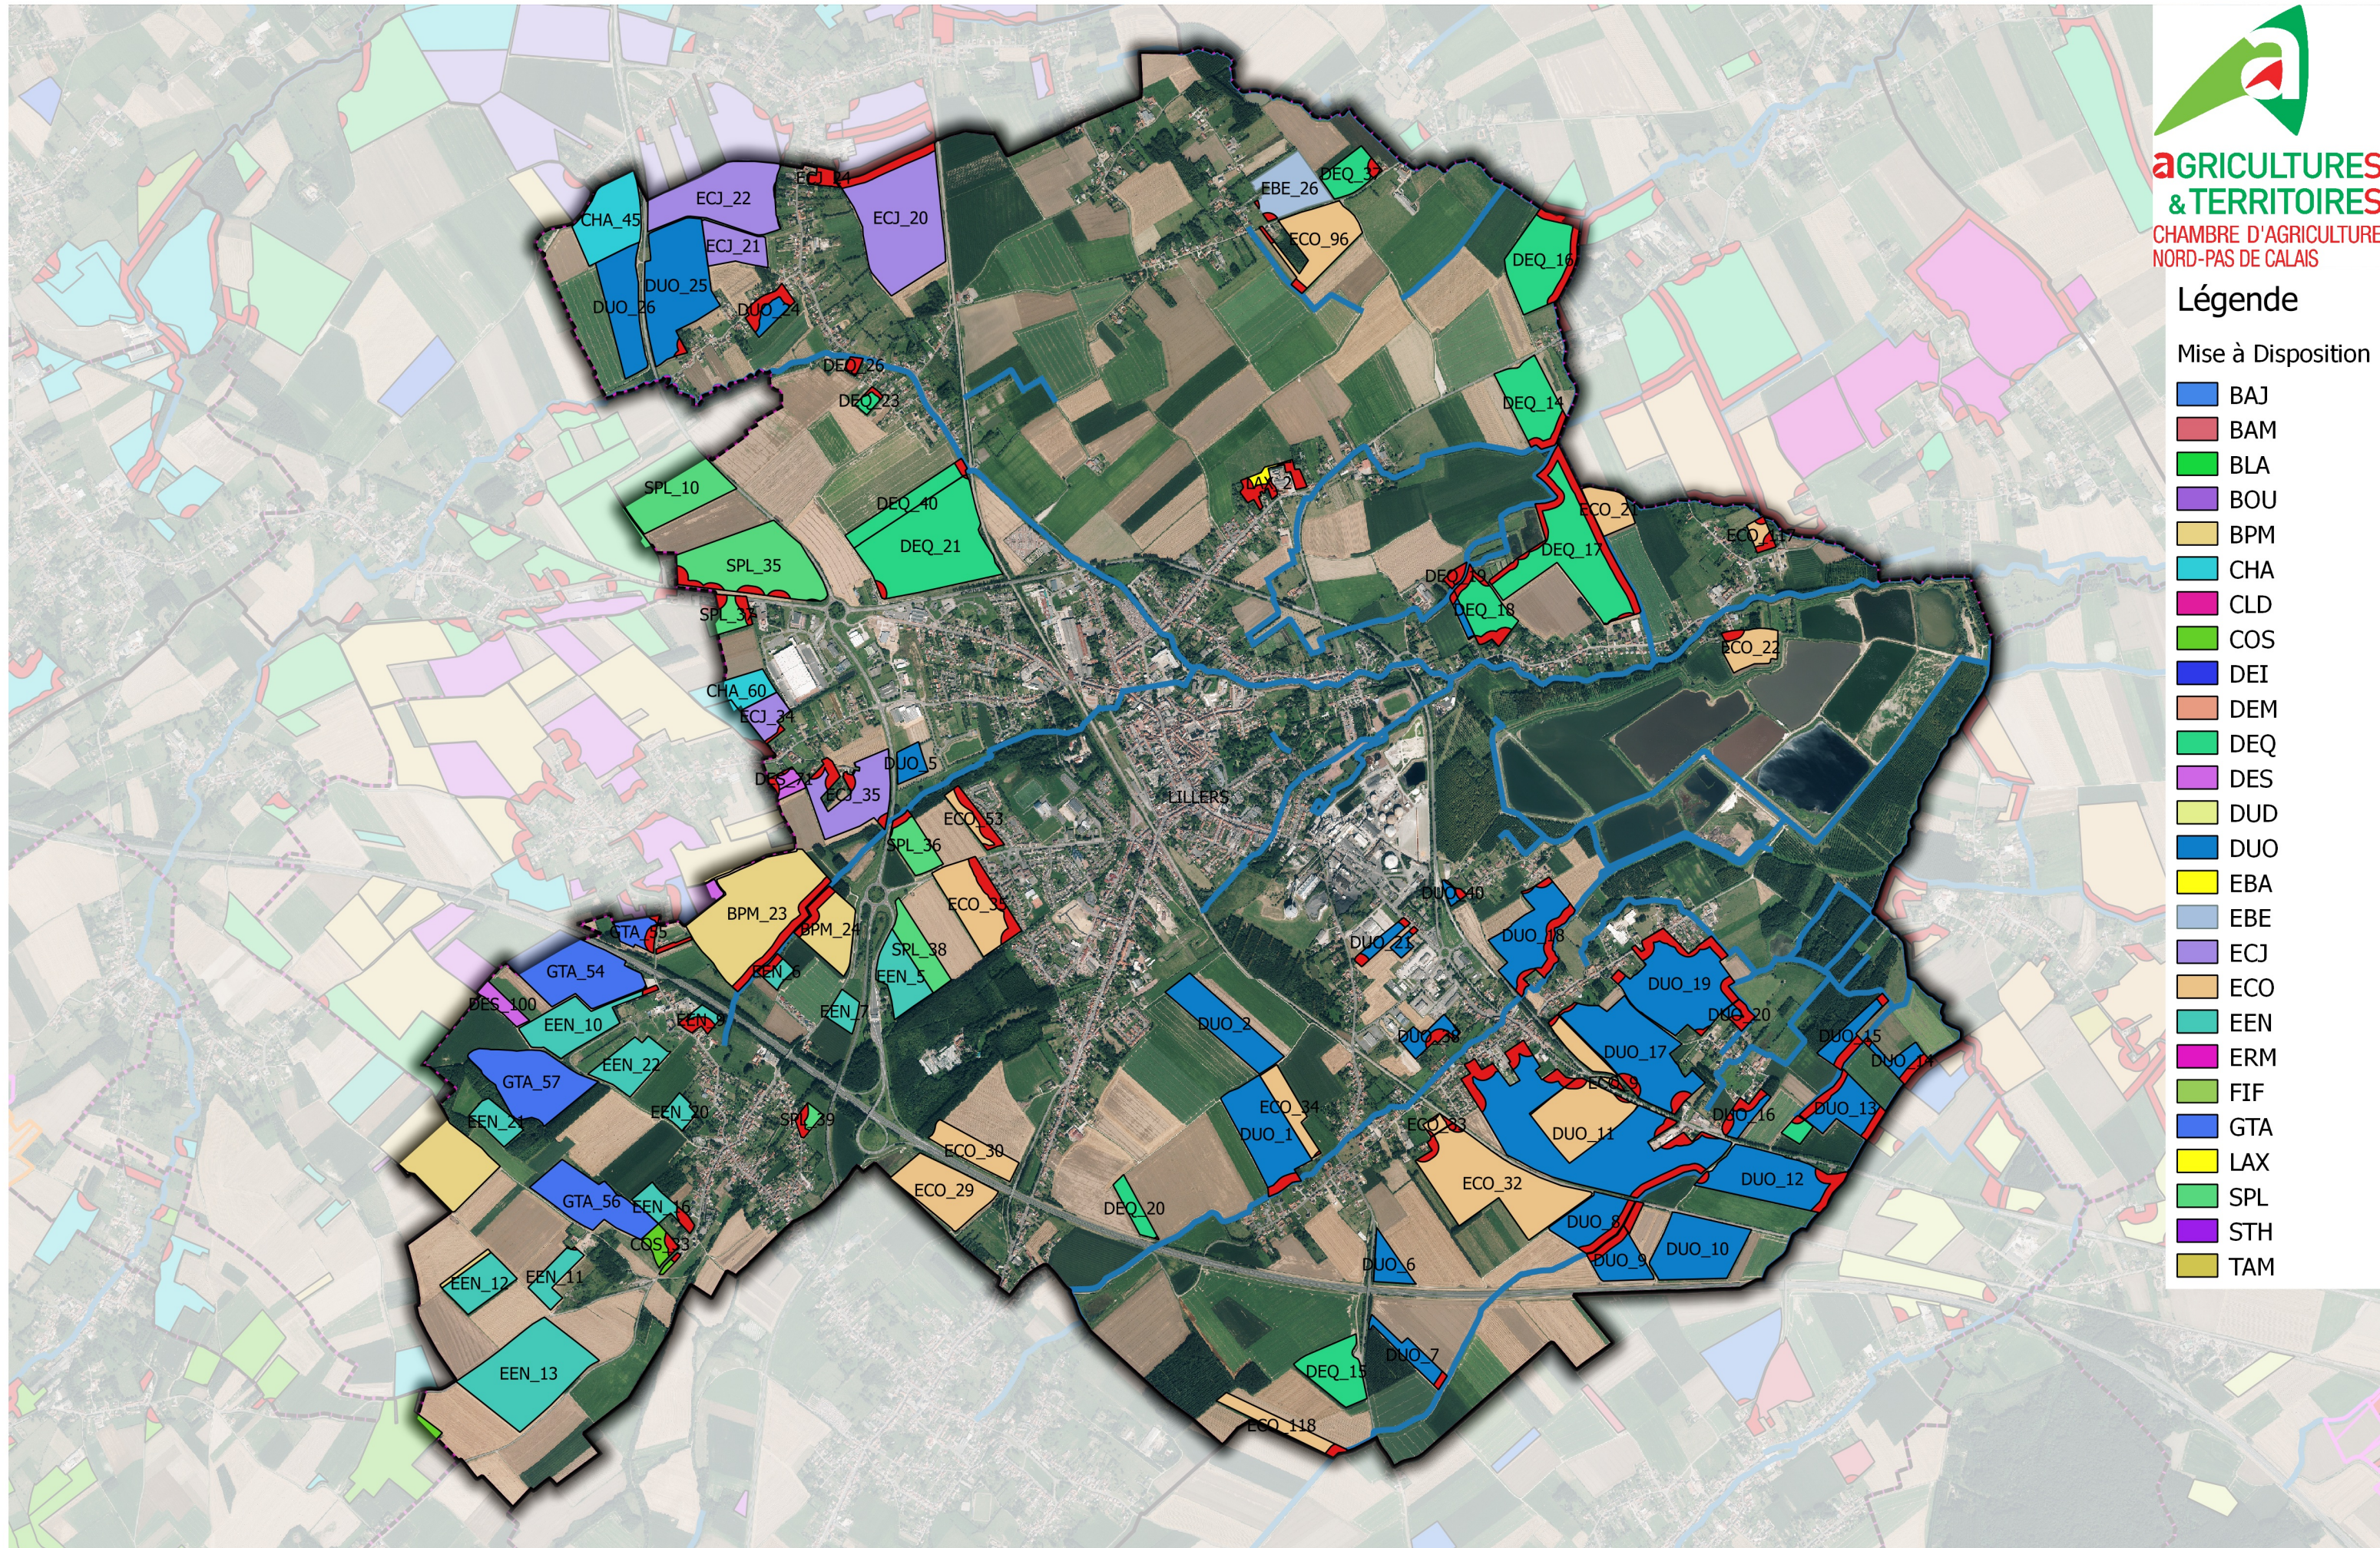

Légende

Mise à Disposition

- BAJ
- BAM
- BLA
- BOU
- BPM
- CHA
- CLD
- COS
- DEI
- DEM
- DEQ
- DES
- DUD
- DUO
- EBA
- EBE
- ECJ
- ECO
- EEN
- ERM
- FIF
- GTA
- LAX
- SPL
- STH
- TAM

AGRIMETHALYS : Plan d'Epandage **commune de LILLERS**

★ site_Agrimethalys

■ Surface Non Epandable DIGESTAT

○ Périmètre de protection de Captage

□ Périmètre Rapproché

□ Périmètre Eloigné