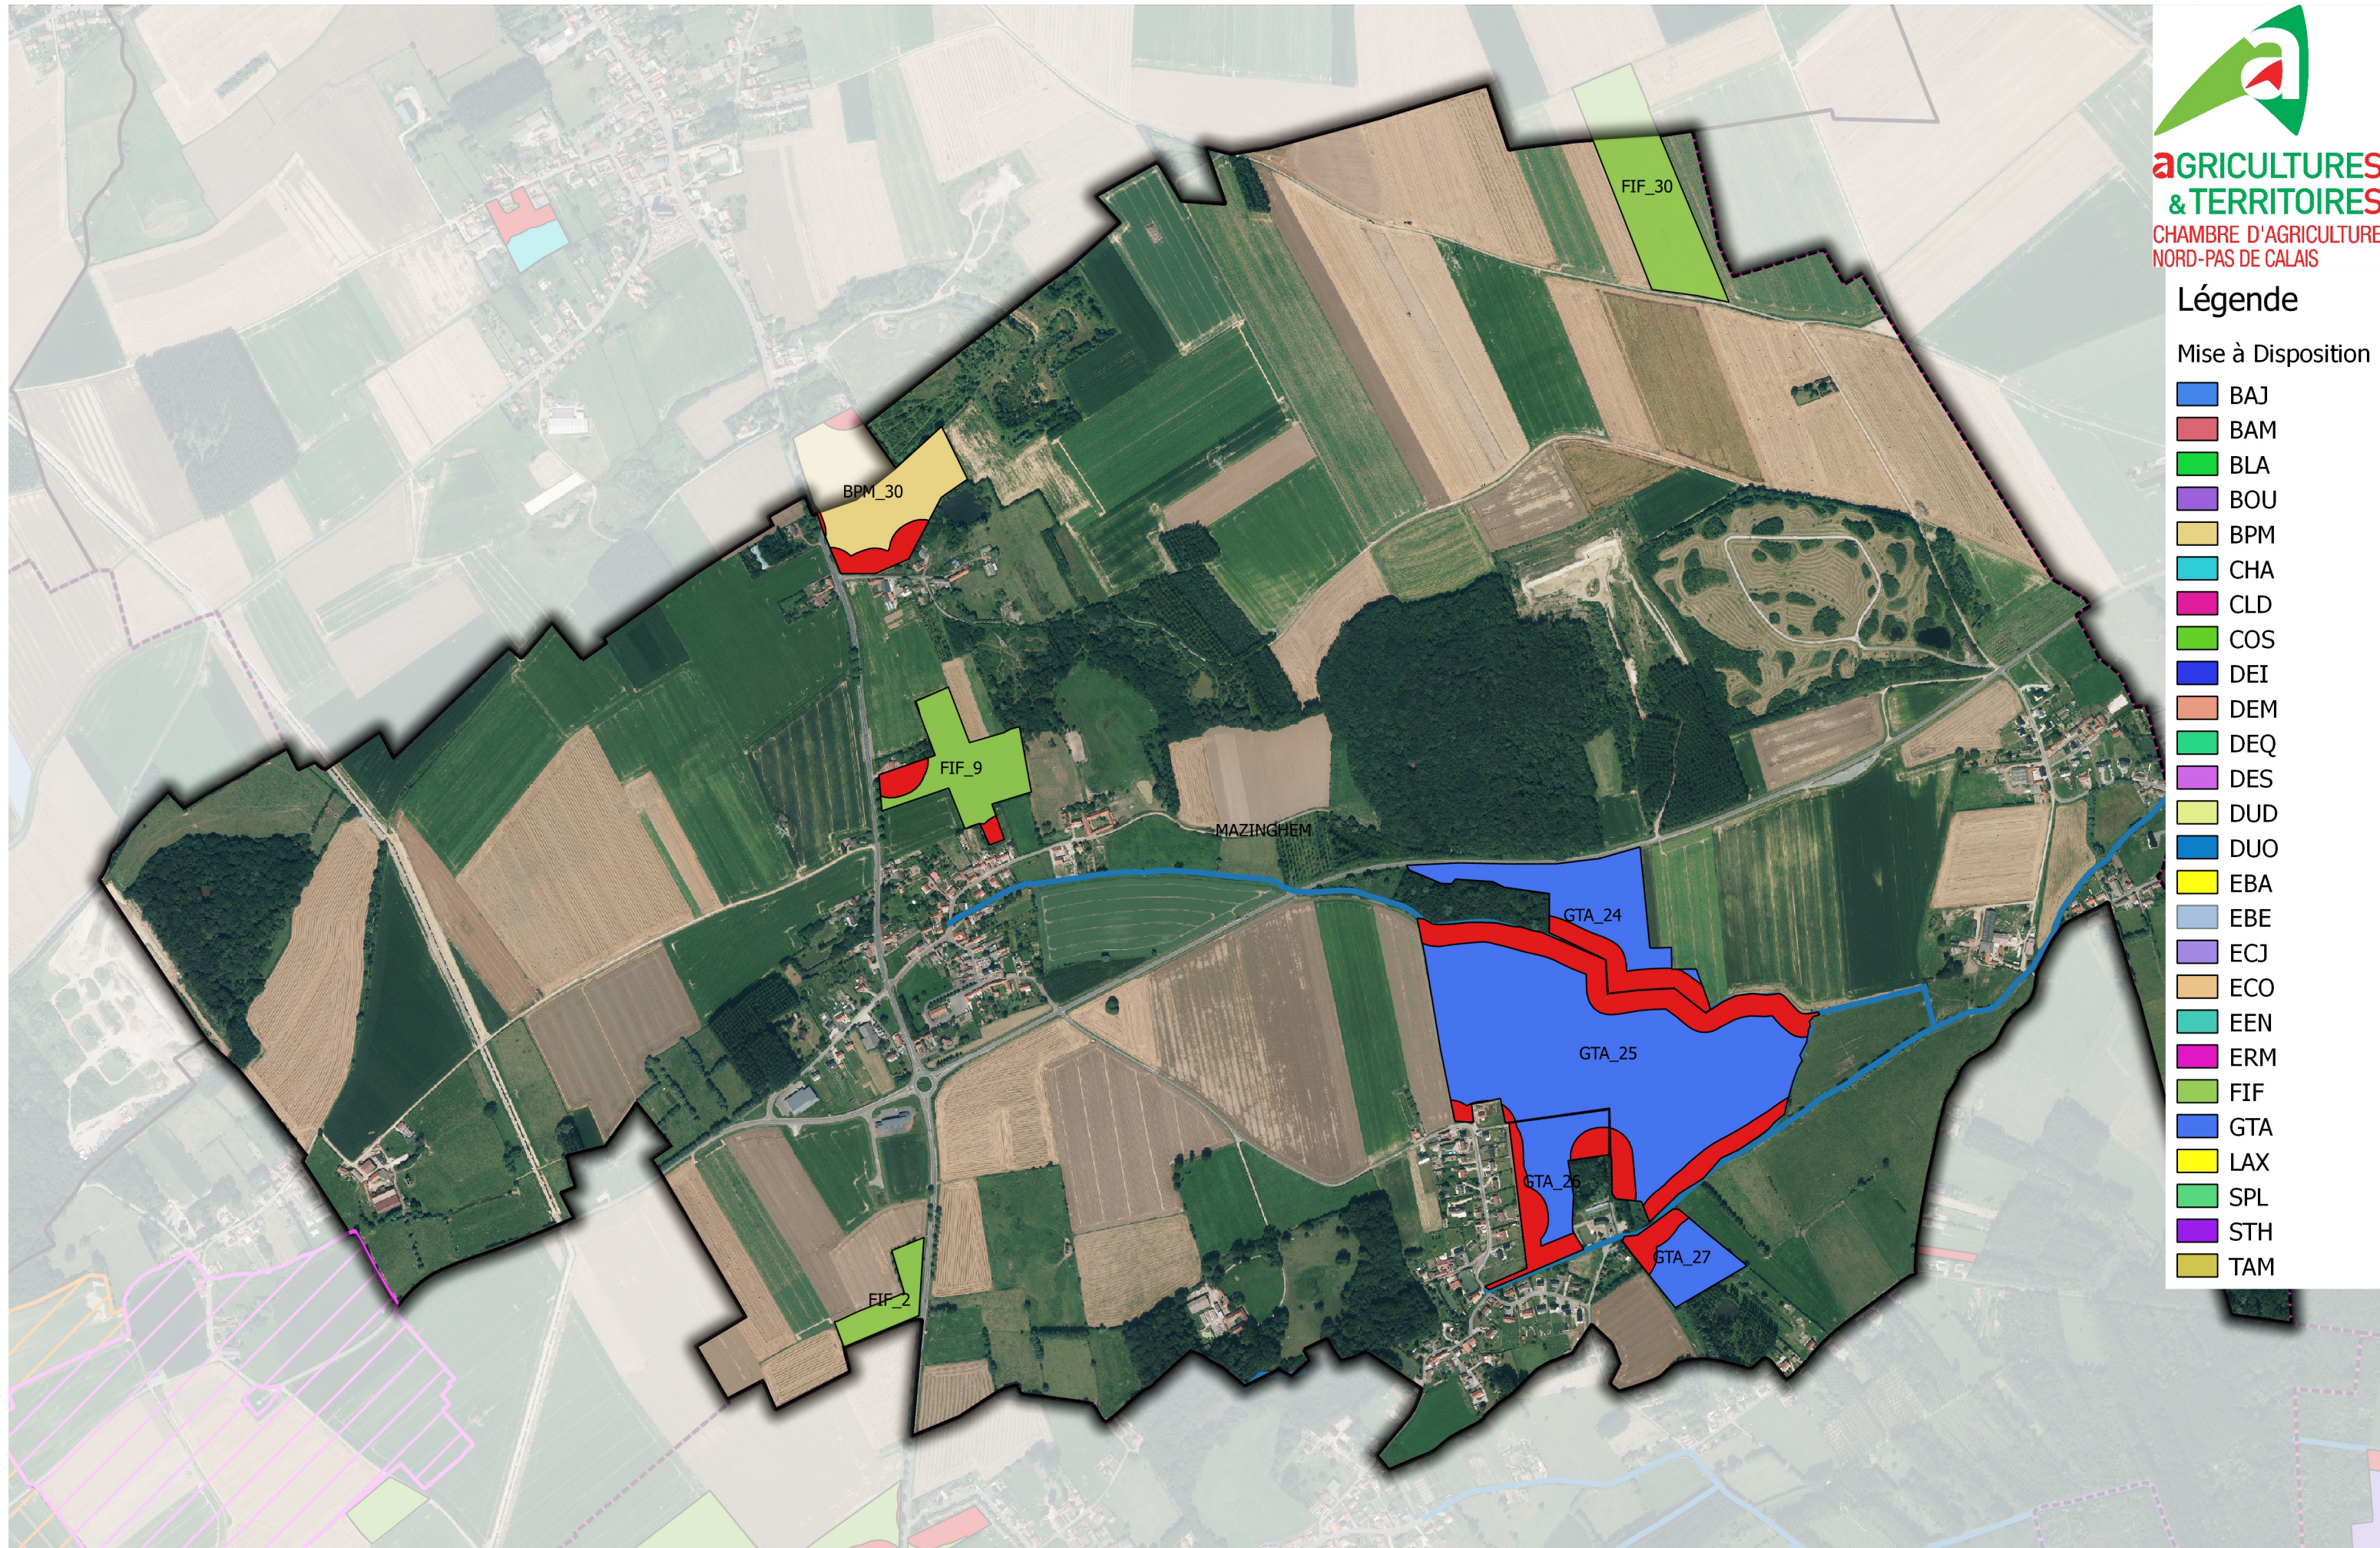

Légende

Mise à Disposition

- BAJ
- BAM
- BLA
- BOU
- BPM
- CHA
- CLD
- COS
- DEI
- DEM
- DEQ
- DES
- DUD
- DUO
- EBA
- EBE
- ECJ
- ECO
- EEN
- ERM
- FIF
- GTA
- LAX
- SPL
- STH
- TAM

AGRIMETHALYS : Plan d'Epandage **commune de MAZINGHEM**

★ site_Agrimethalys

■ Surface Non Epandable DIGESTAT

Périmètre de protection de Captage

□ Périmètre Rapproché

□ Périmètre Eloigné