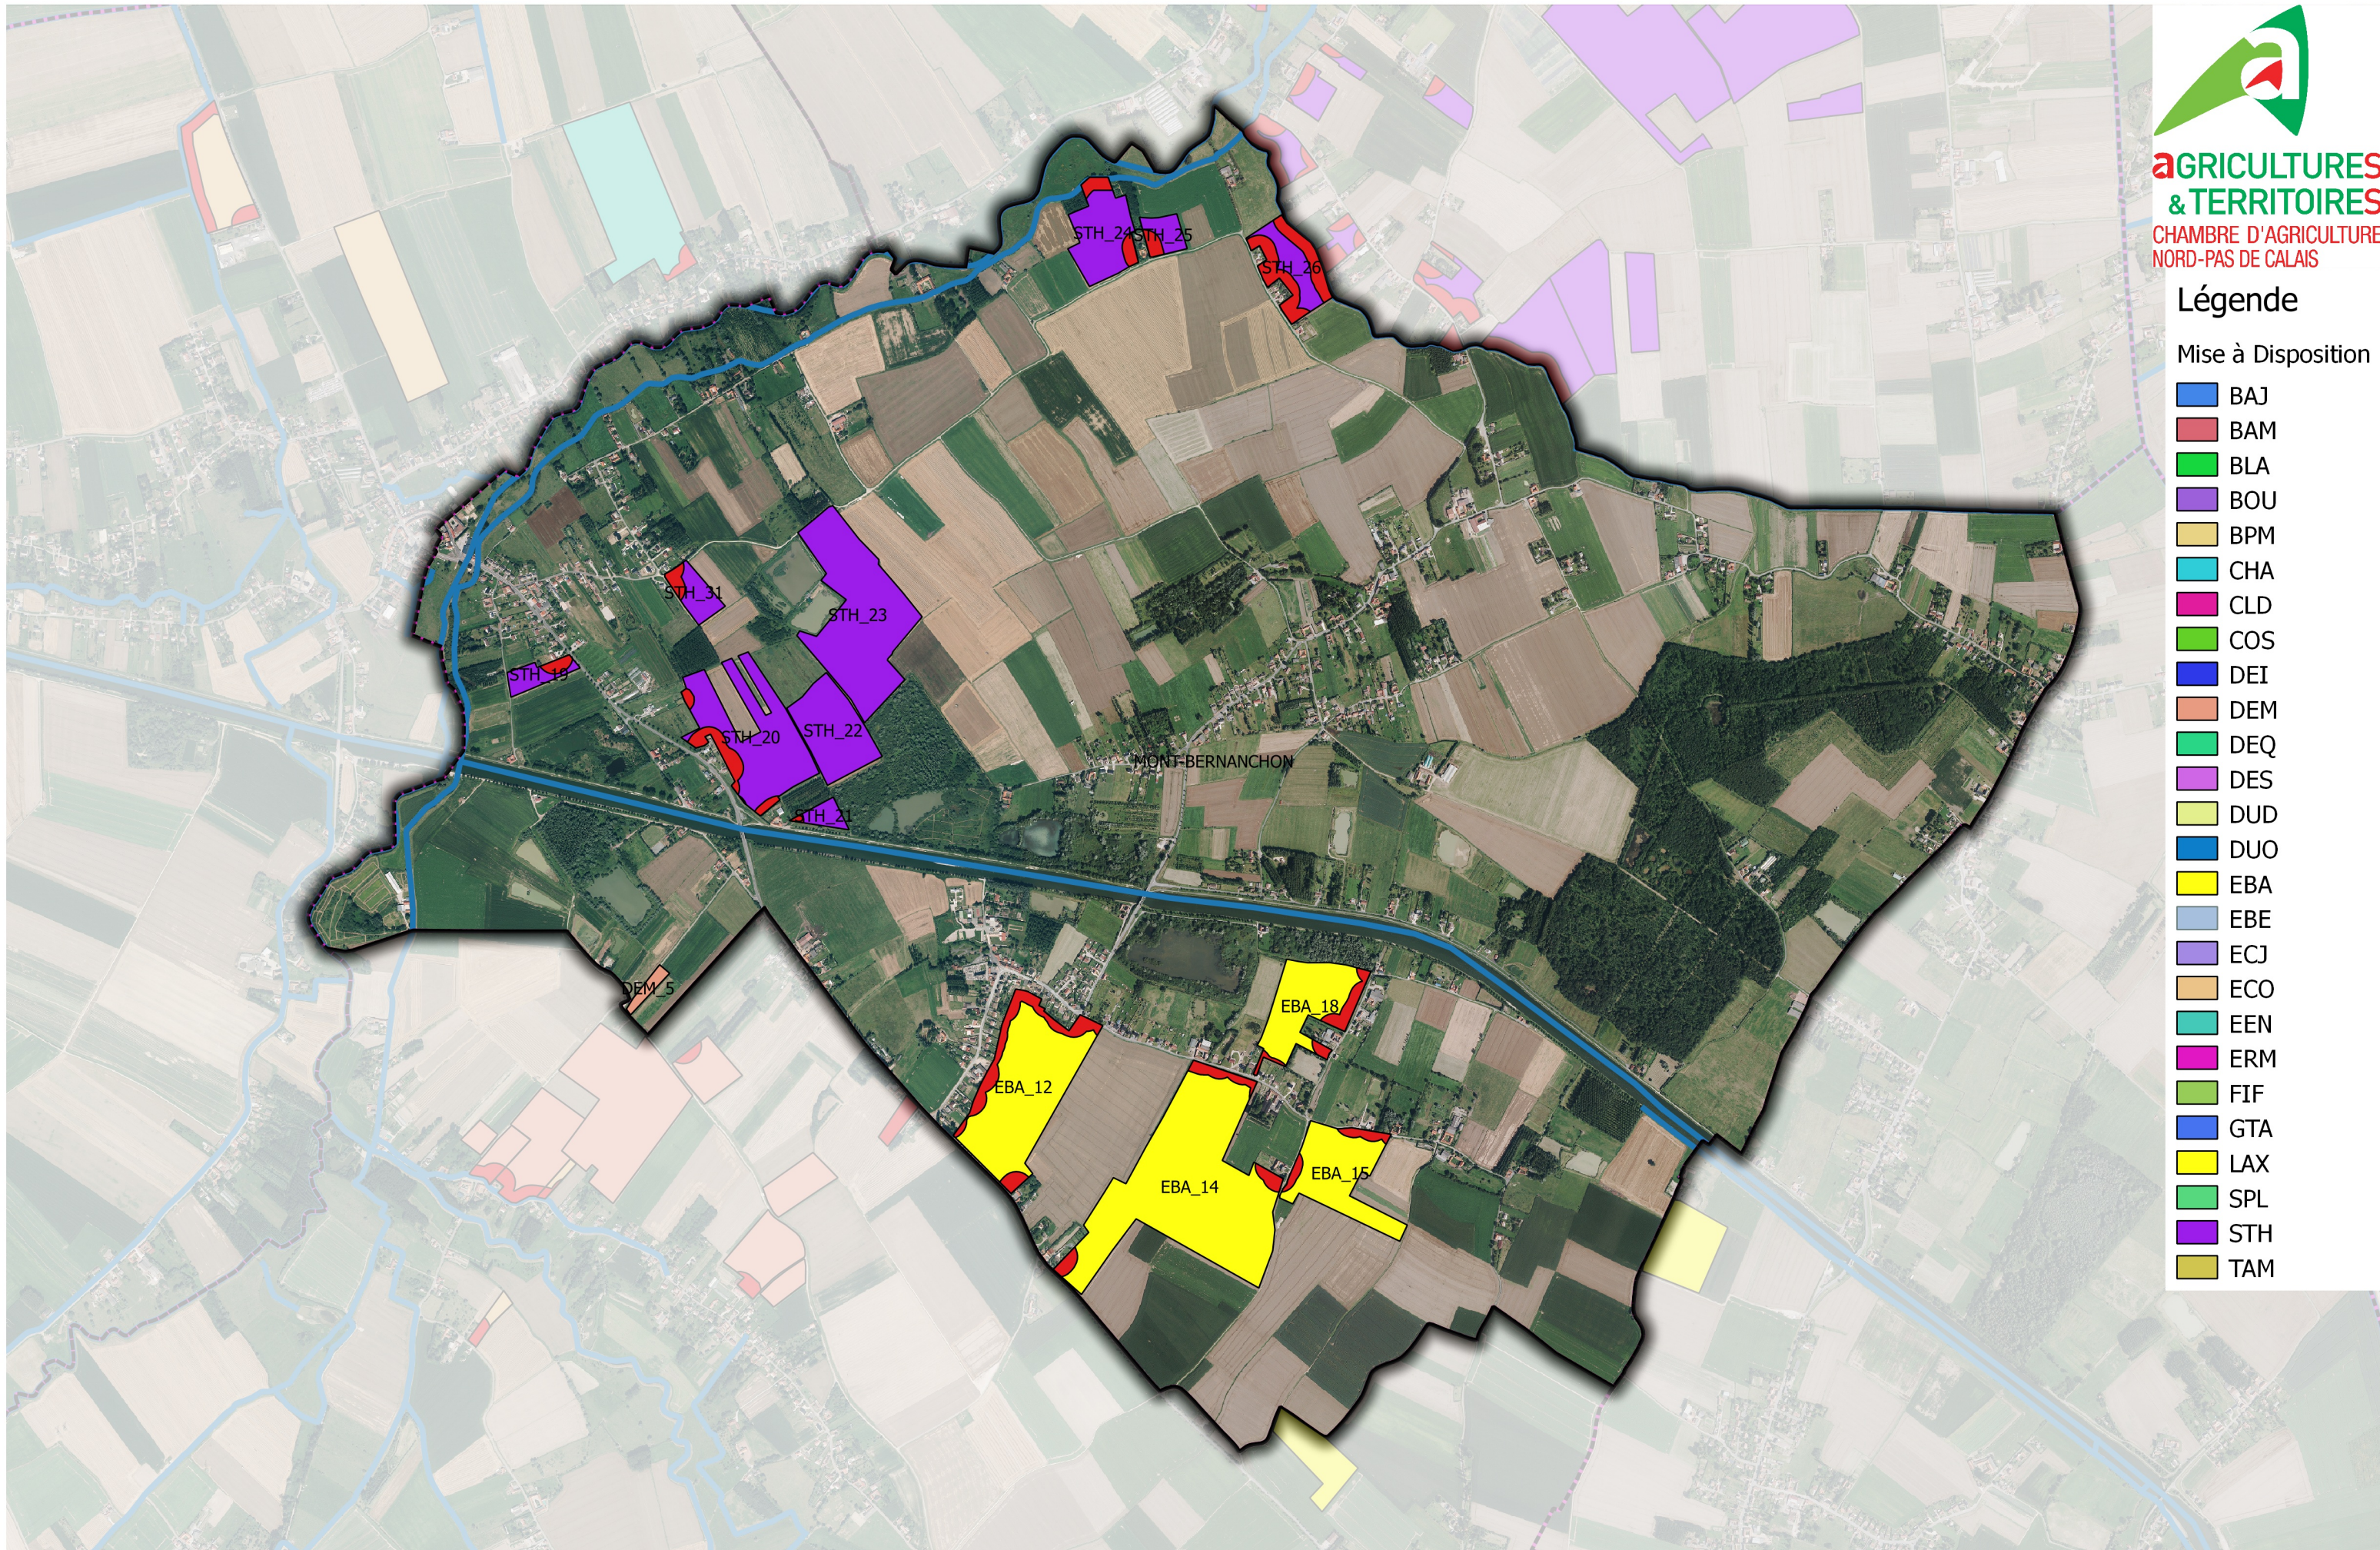

Légende

Mise à Disposition

- BAJ
- BAM
- BLA
- BOU
- BPM
- CHA
- CLD
- COS
- DEI
- DEM
- DEQ
- DES
- DUD
- DUO
- EBA
- EBE
- ECJ
- ECO
- EEN
- ERM
- FIF
- GTA
- LAX
- SPL
- STH
- TAM

AGRIMETHALYS : Plan d'Epandage commune de MONT-BERNANCHON

★ site_Agrimethalys

■ Surface Non Epandable DIGESTAT

Périmètre de protection de Captage

□ Périmètre Rapproché

□ Périmètre Eloigné