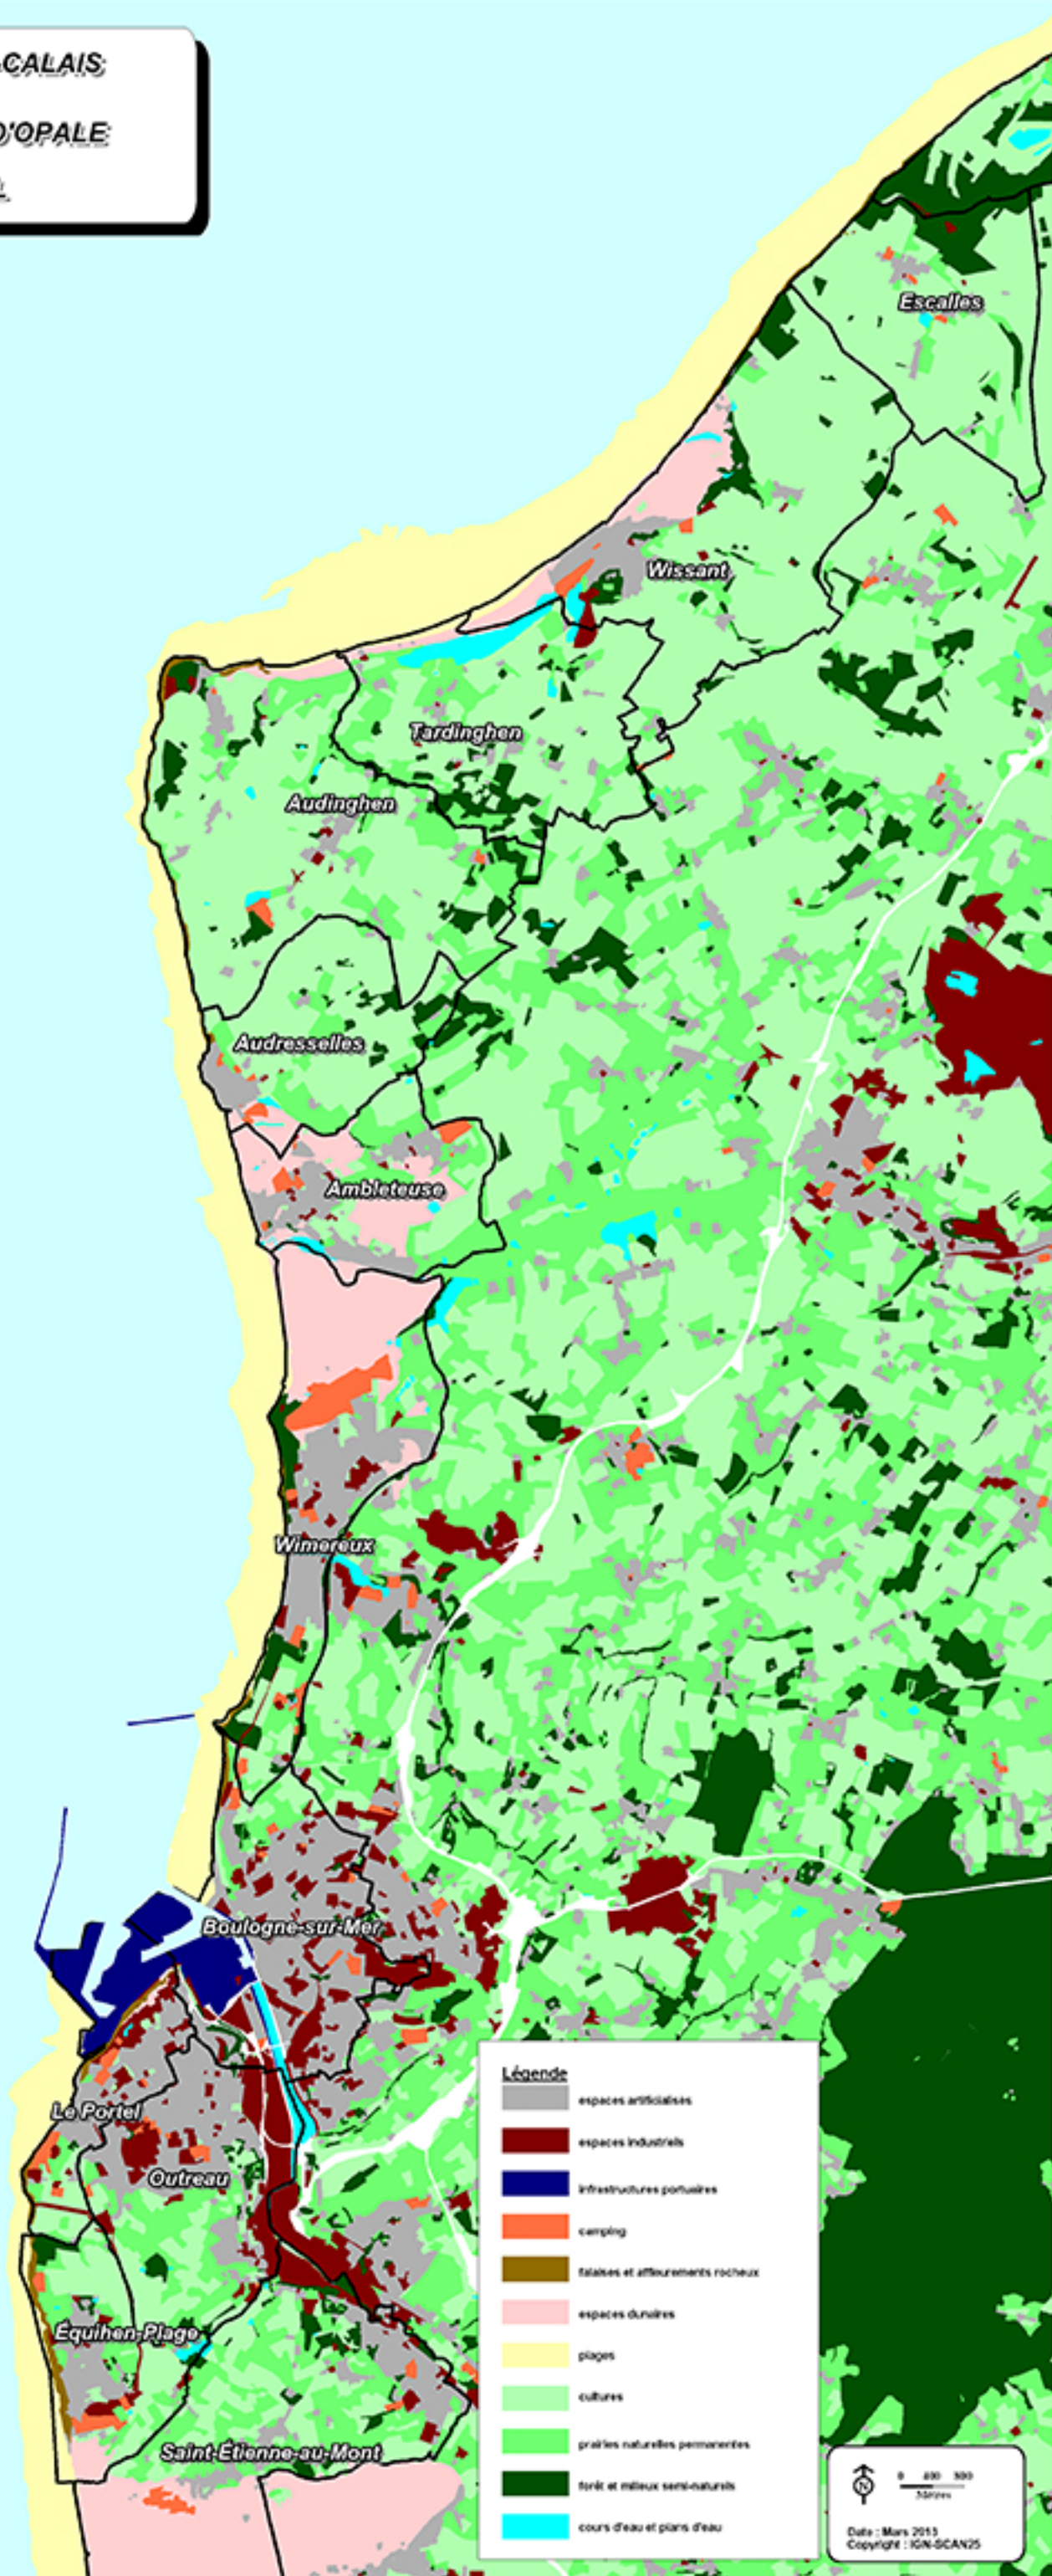

DIRECTION DÉPARTEMENTALE  
DES TERRITOIRES ET DE LA MER

DEPARTEMENT DU PAS-DE-CALAIS  
PAYSAGES DES FALAISES D'OPALE  
OCCUPATION DU SOL

0 100 200  
Mètres  
Date : Mars 2015  
Copyright : IGN-SCAN25