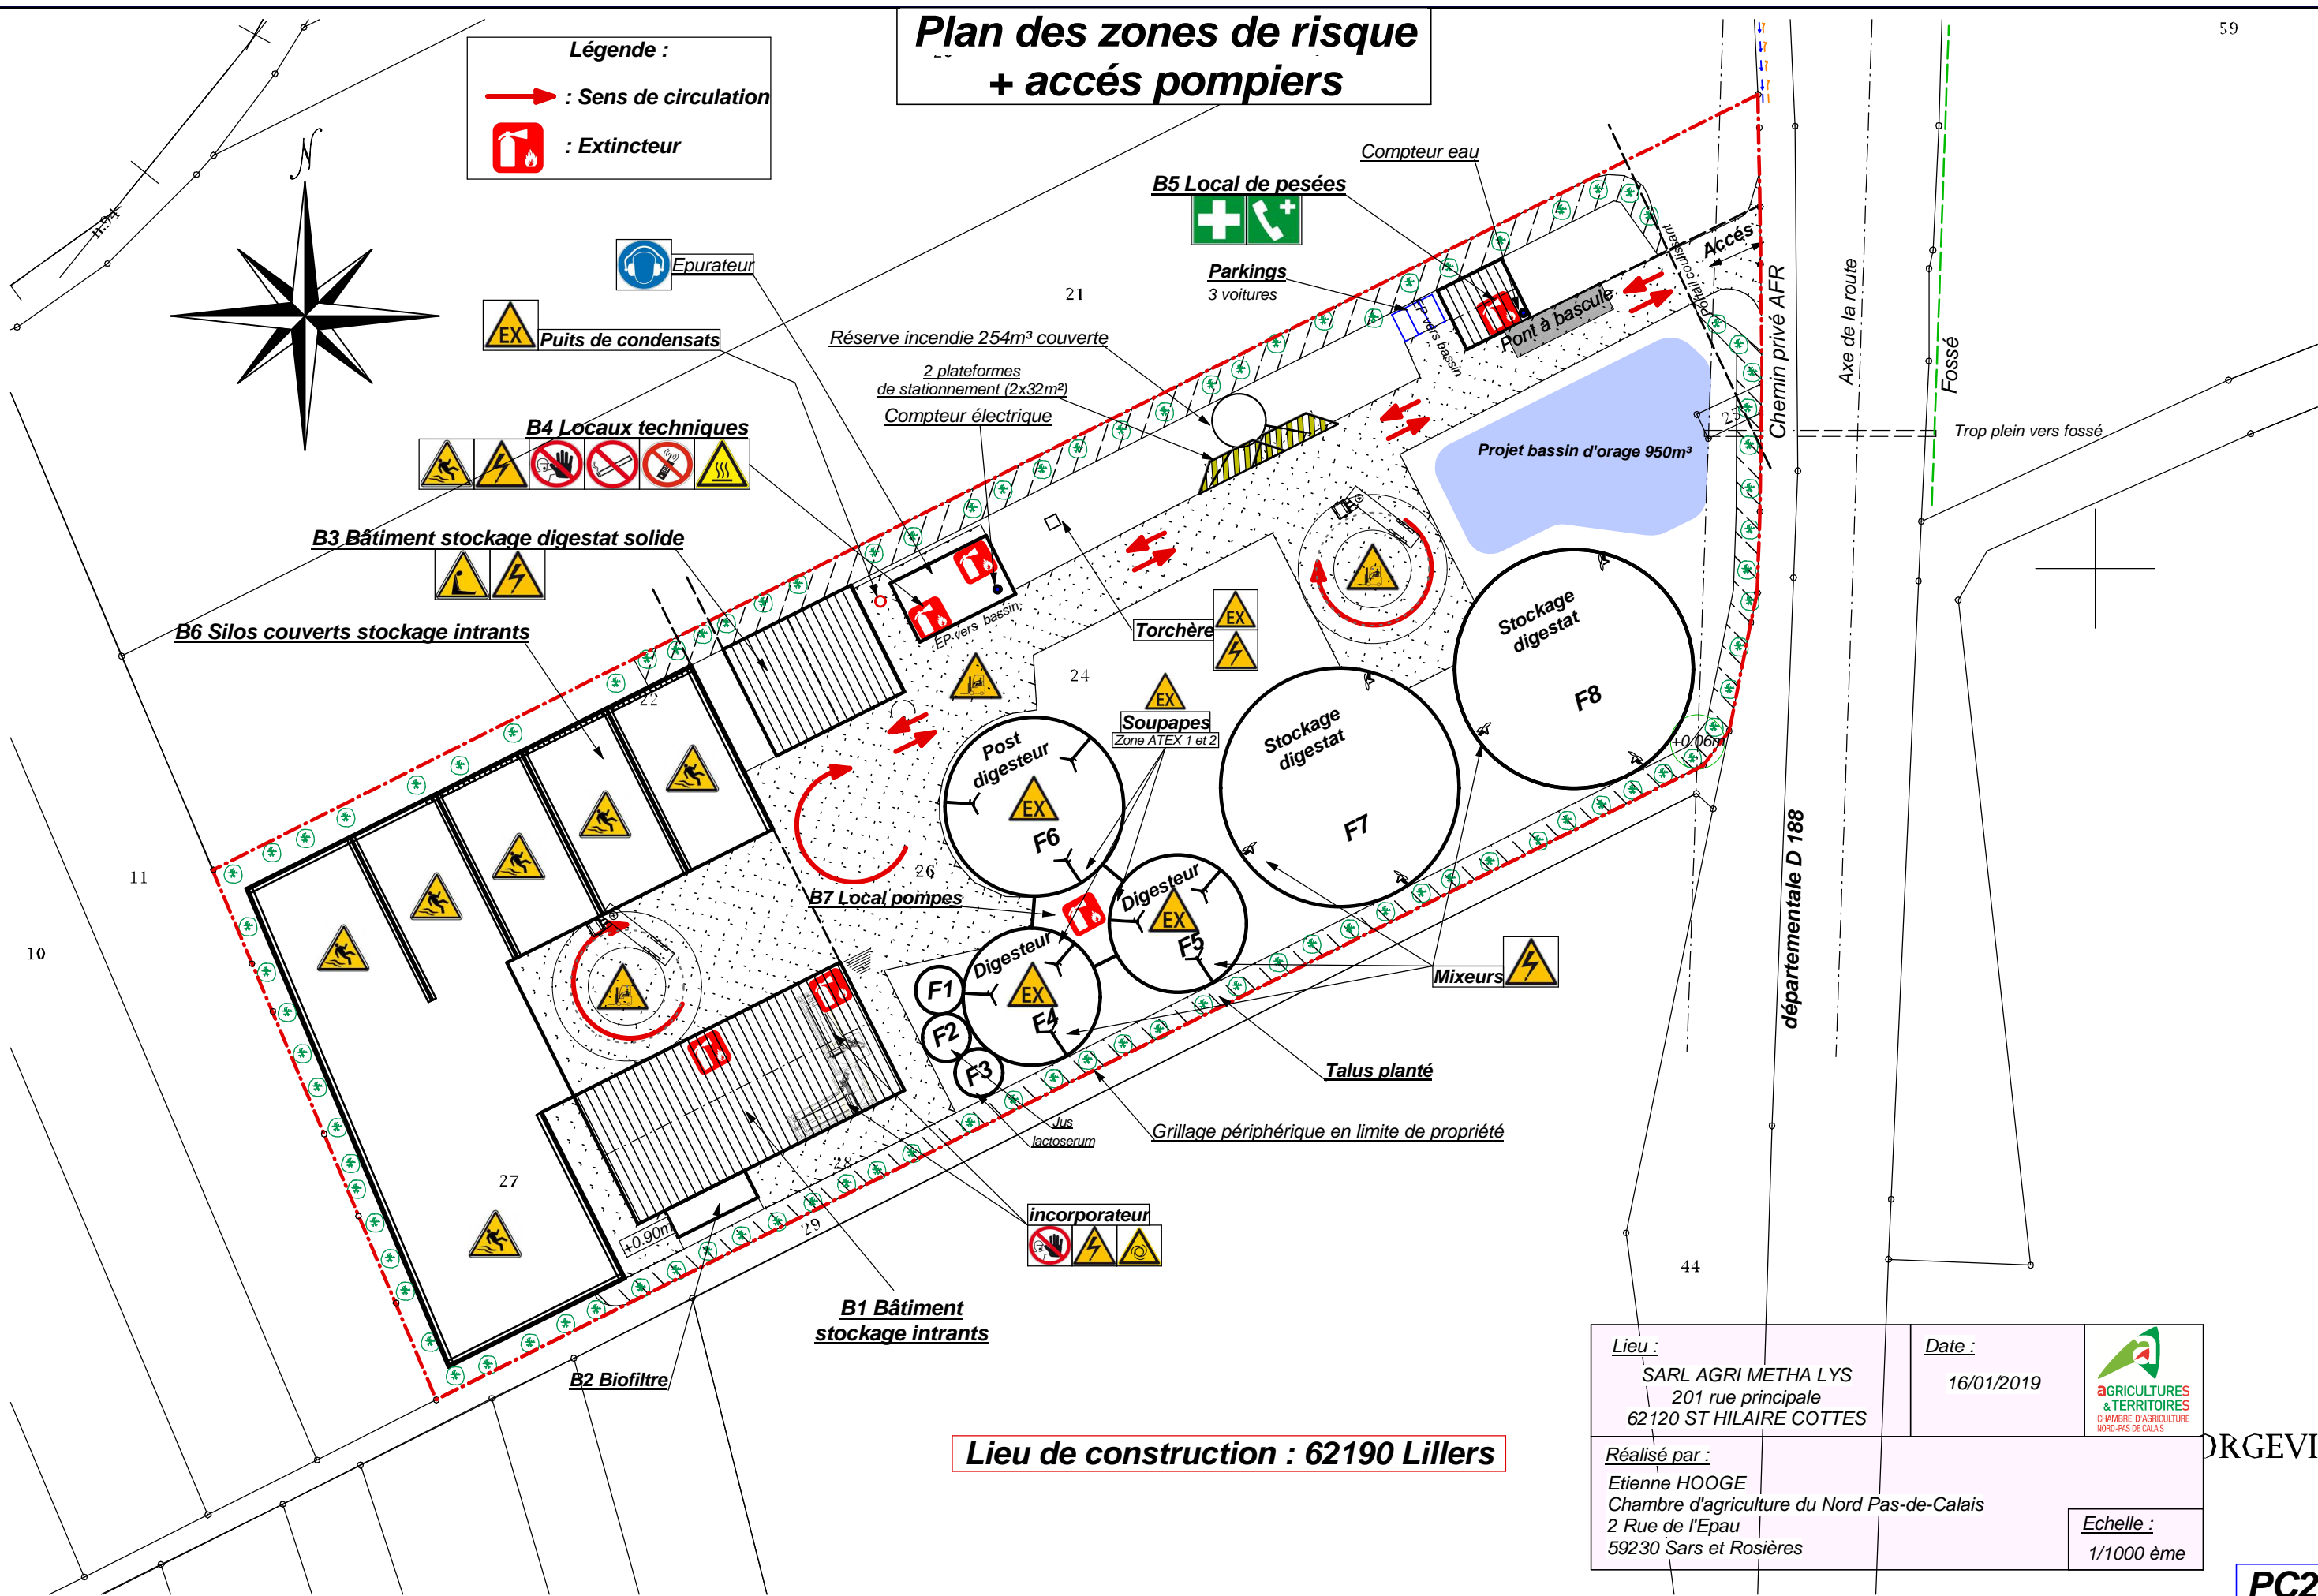

Plan des zones de risque + accès pompiers

Légende :

- : Sens de circulation
- : Extincteur

Lieu de construction : 62190 Lillers

Lieu : SARL AGRI METHA LYS 201 rue principale 62120 ST HILAIRE COTTES	Date : 16/01/2019	
Réalisé par : Etienne HOOGE Chambre d'agriculture du Nord Pas-de-Calais 2 Rue de l'Epau 59230 Sars et Rosières		Echelle : 1/1000 ème