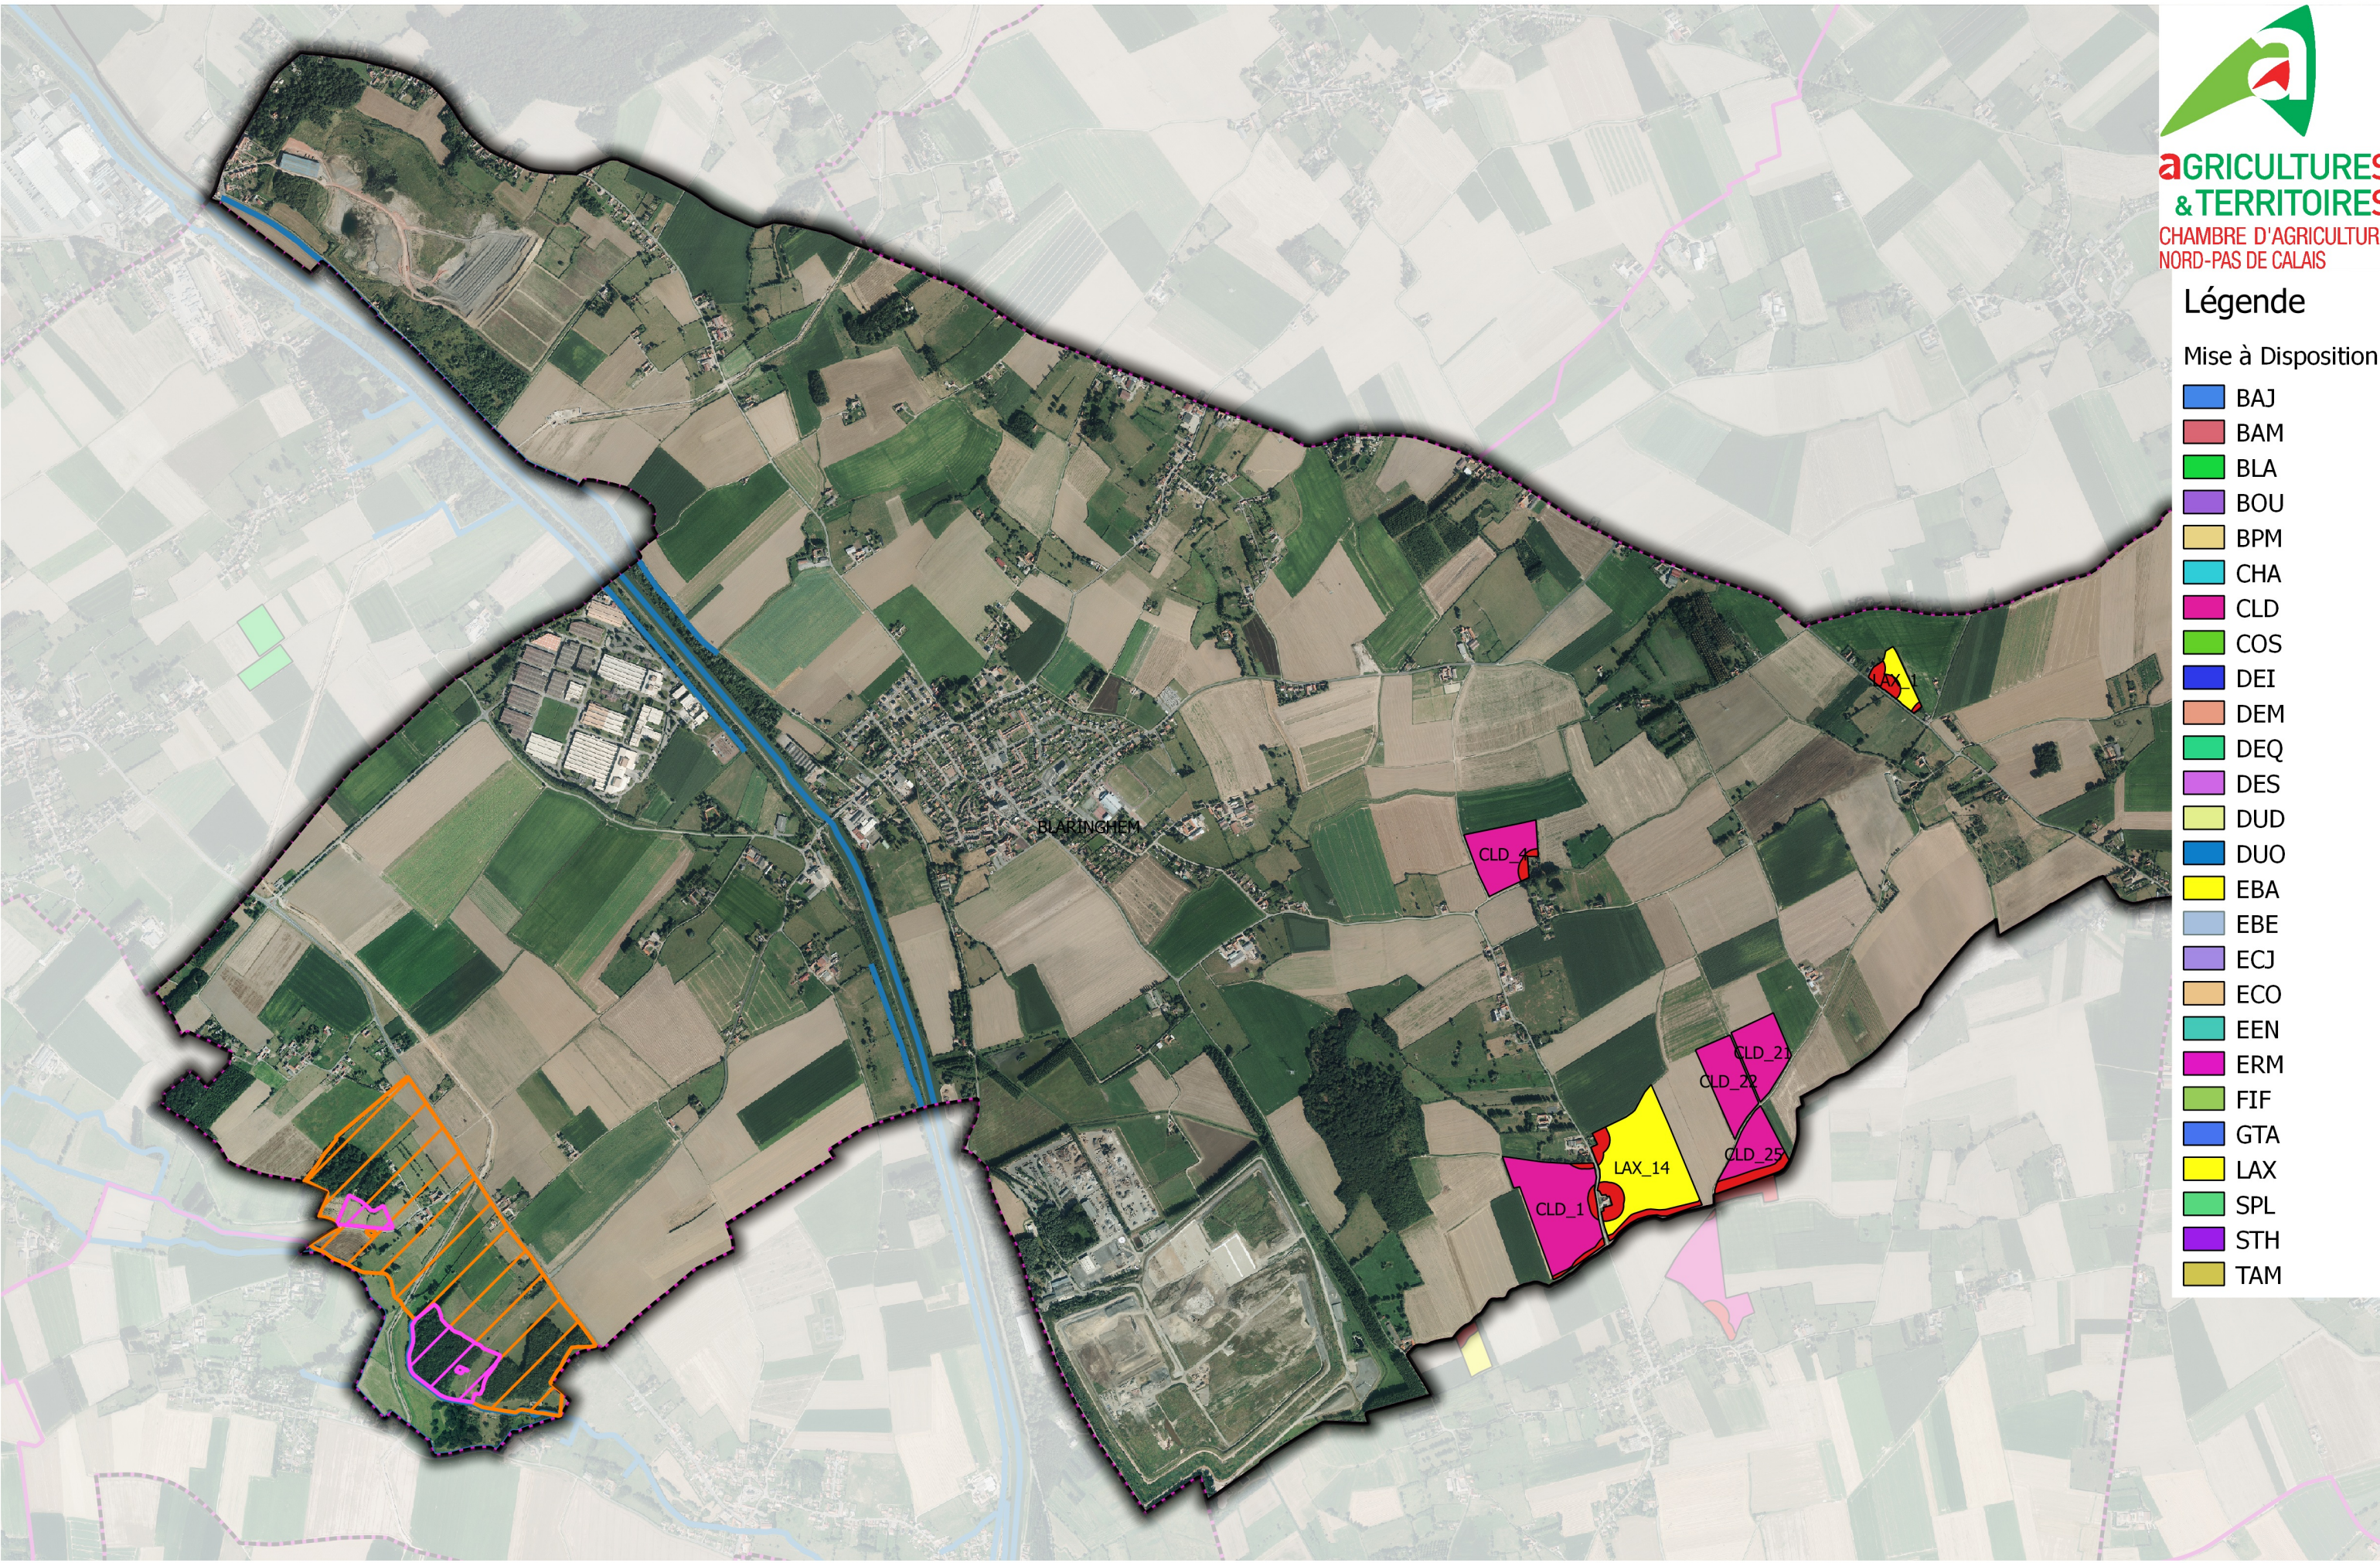

Légende

Mise à Disposition

- BAJ
- BAM
- BLA
- BOU
- BPM
- CHA
- CLD
- COS
- DEI
- DEM
- DEQ
- DES
- DUD
- DUO
- EBA
- EBE
- ECJ
- ECO
- EEN
- ERM
- FIF
- GTA
- LAX
- SPL
- STH
- TAM

AGRIMETHALYS : Plan d'Epannage
commune de BLARINGHEM

- ★ site_Agrimethalys
- Surface Non Epannable DIGESTAT
- Périmètre de protection de Captage
- Périmètre Rapproché
- Périmètre Eloigné