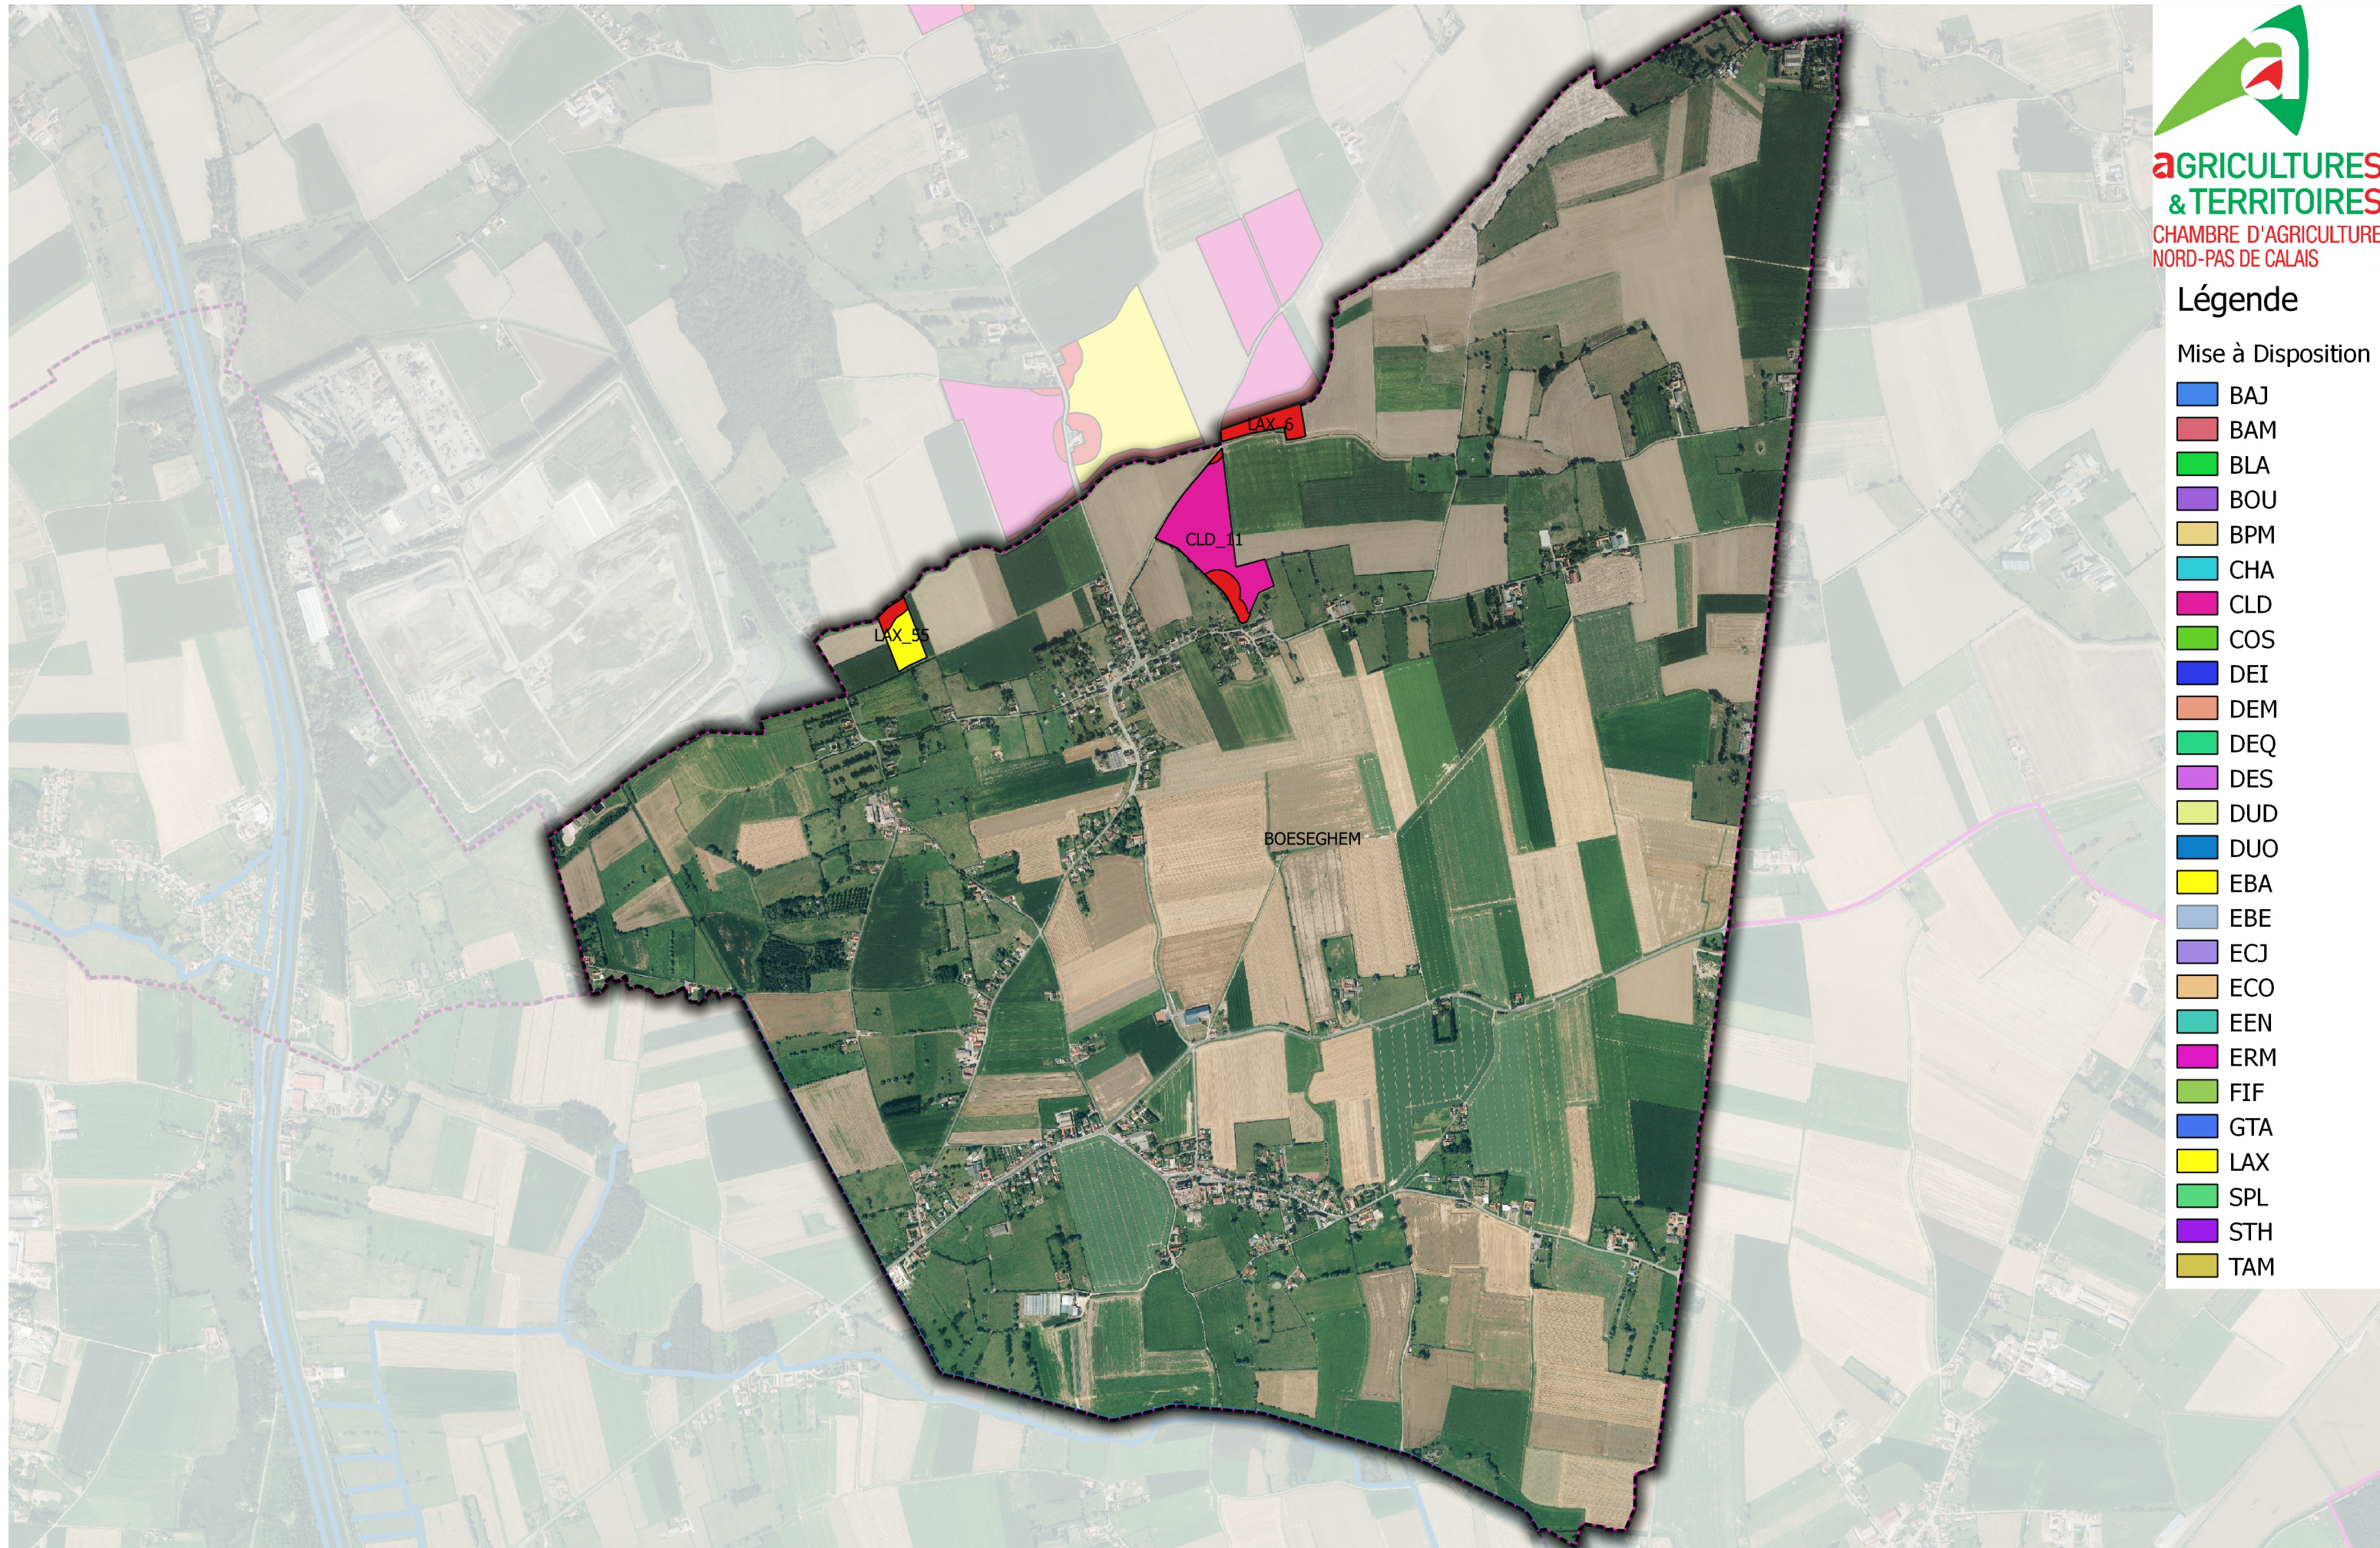

**AGRICULTURES
& TERRITOIRES**
CHAMBRE D'AGRICULTURE
NORD-PAS DE CALAIS

Légende

Mise à Disposition

- BAJ
- BAM
- BLA
- BOU
- BPM
- CHA
- CLD
- COS
- DEI
- DEM
- DEQ
- DES
- DUD
- DUO
- EBA
- EBE
- ECJ
- ECO
- EEN
- ERM
- FIF
- GTA
- LAX
- SPL
- STH
- TAM

AGRIMETHALYS : Plan d'Epannage **commune de BOESEGHM**

★ site_Agrimethalys

■ Surface Non Epanvable DIGESTAT

Périmètre de protection de Captage

■ Périmètre Rapproché

■ Périmètre Eloigné

1:15 000