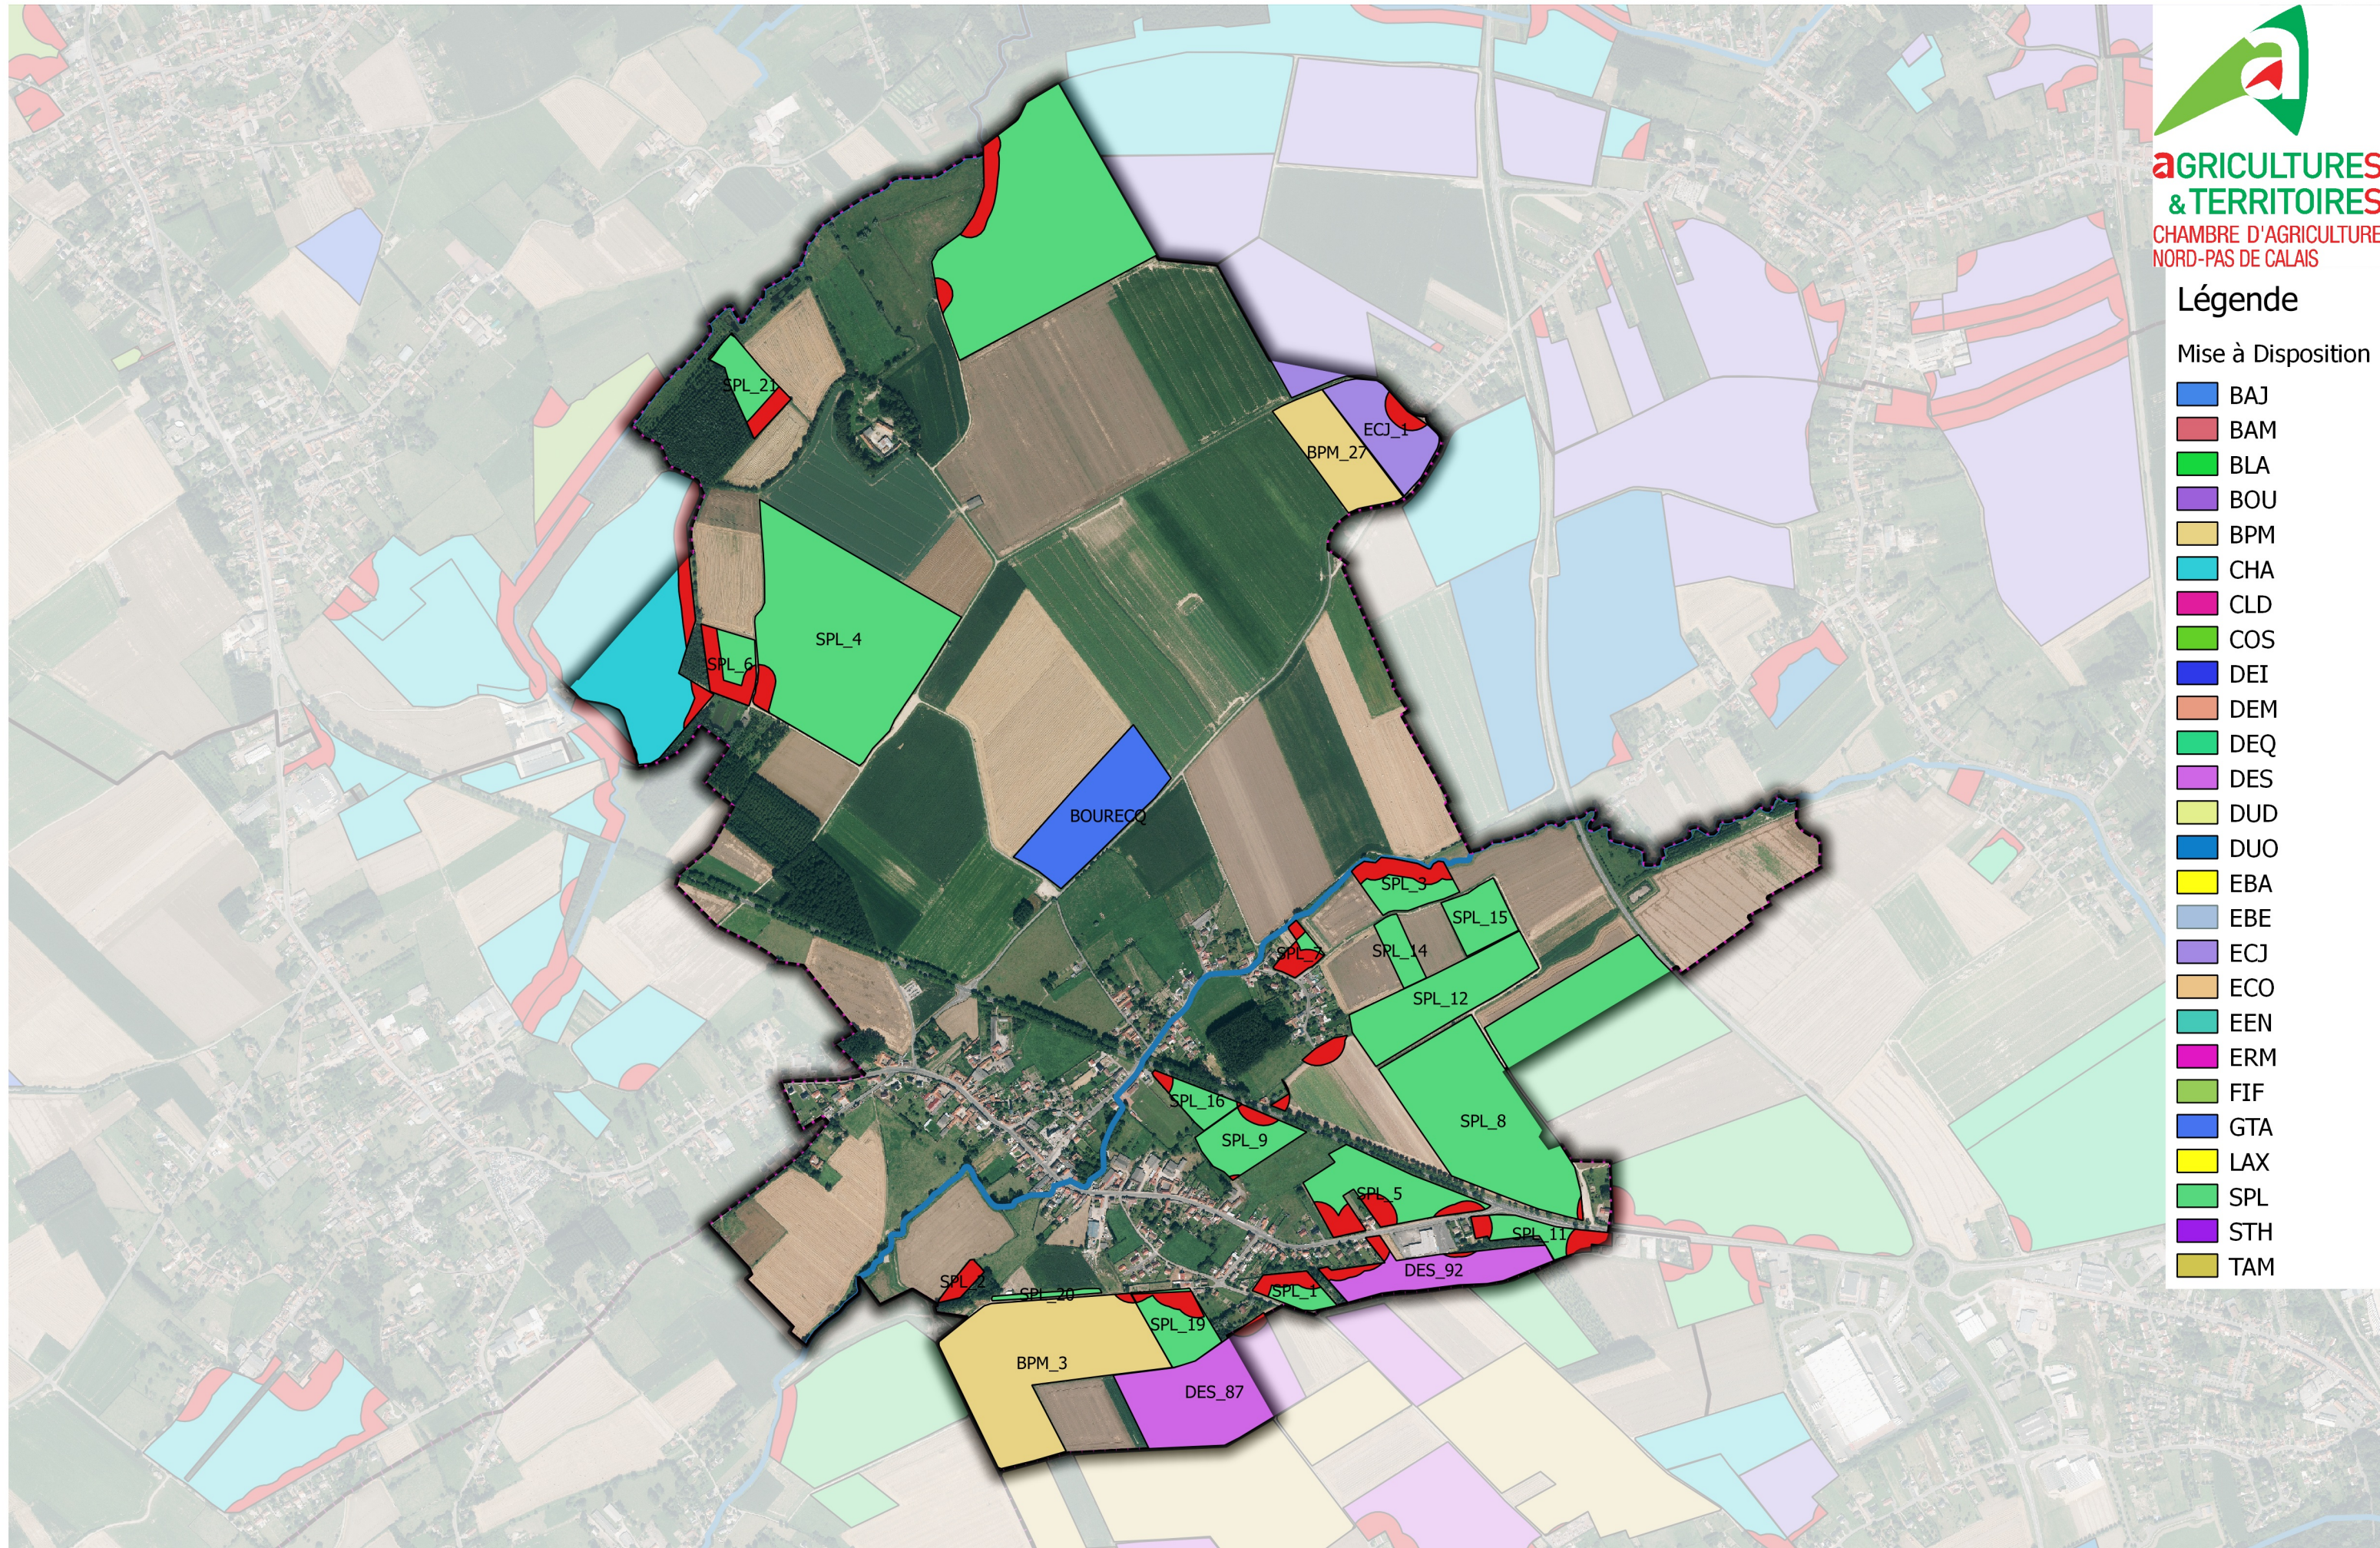

Légende

Mise à Disposition

- BAJ
- BAM
- BLA
- BOU
- BPM
- CHA
- CLD
- COS
- DEI
- DEM
- DEQ
- DES
- DUD
- DUO
- EBA
- EBE
- ECJ
- ECO
- EEN
- ERM
- FIF
- GTA
- LAX
- SPL
- STH
- TAM

AGRIMETHALYS : Plan d'Epandage
commune de BOURECQ

★ site_Agrimethalys

■ Surface Non Epandable DIGESTAT

Périmètre de protection de Captage

□ Périmètre Rapproché

□ Périmètre Eloigné