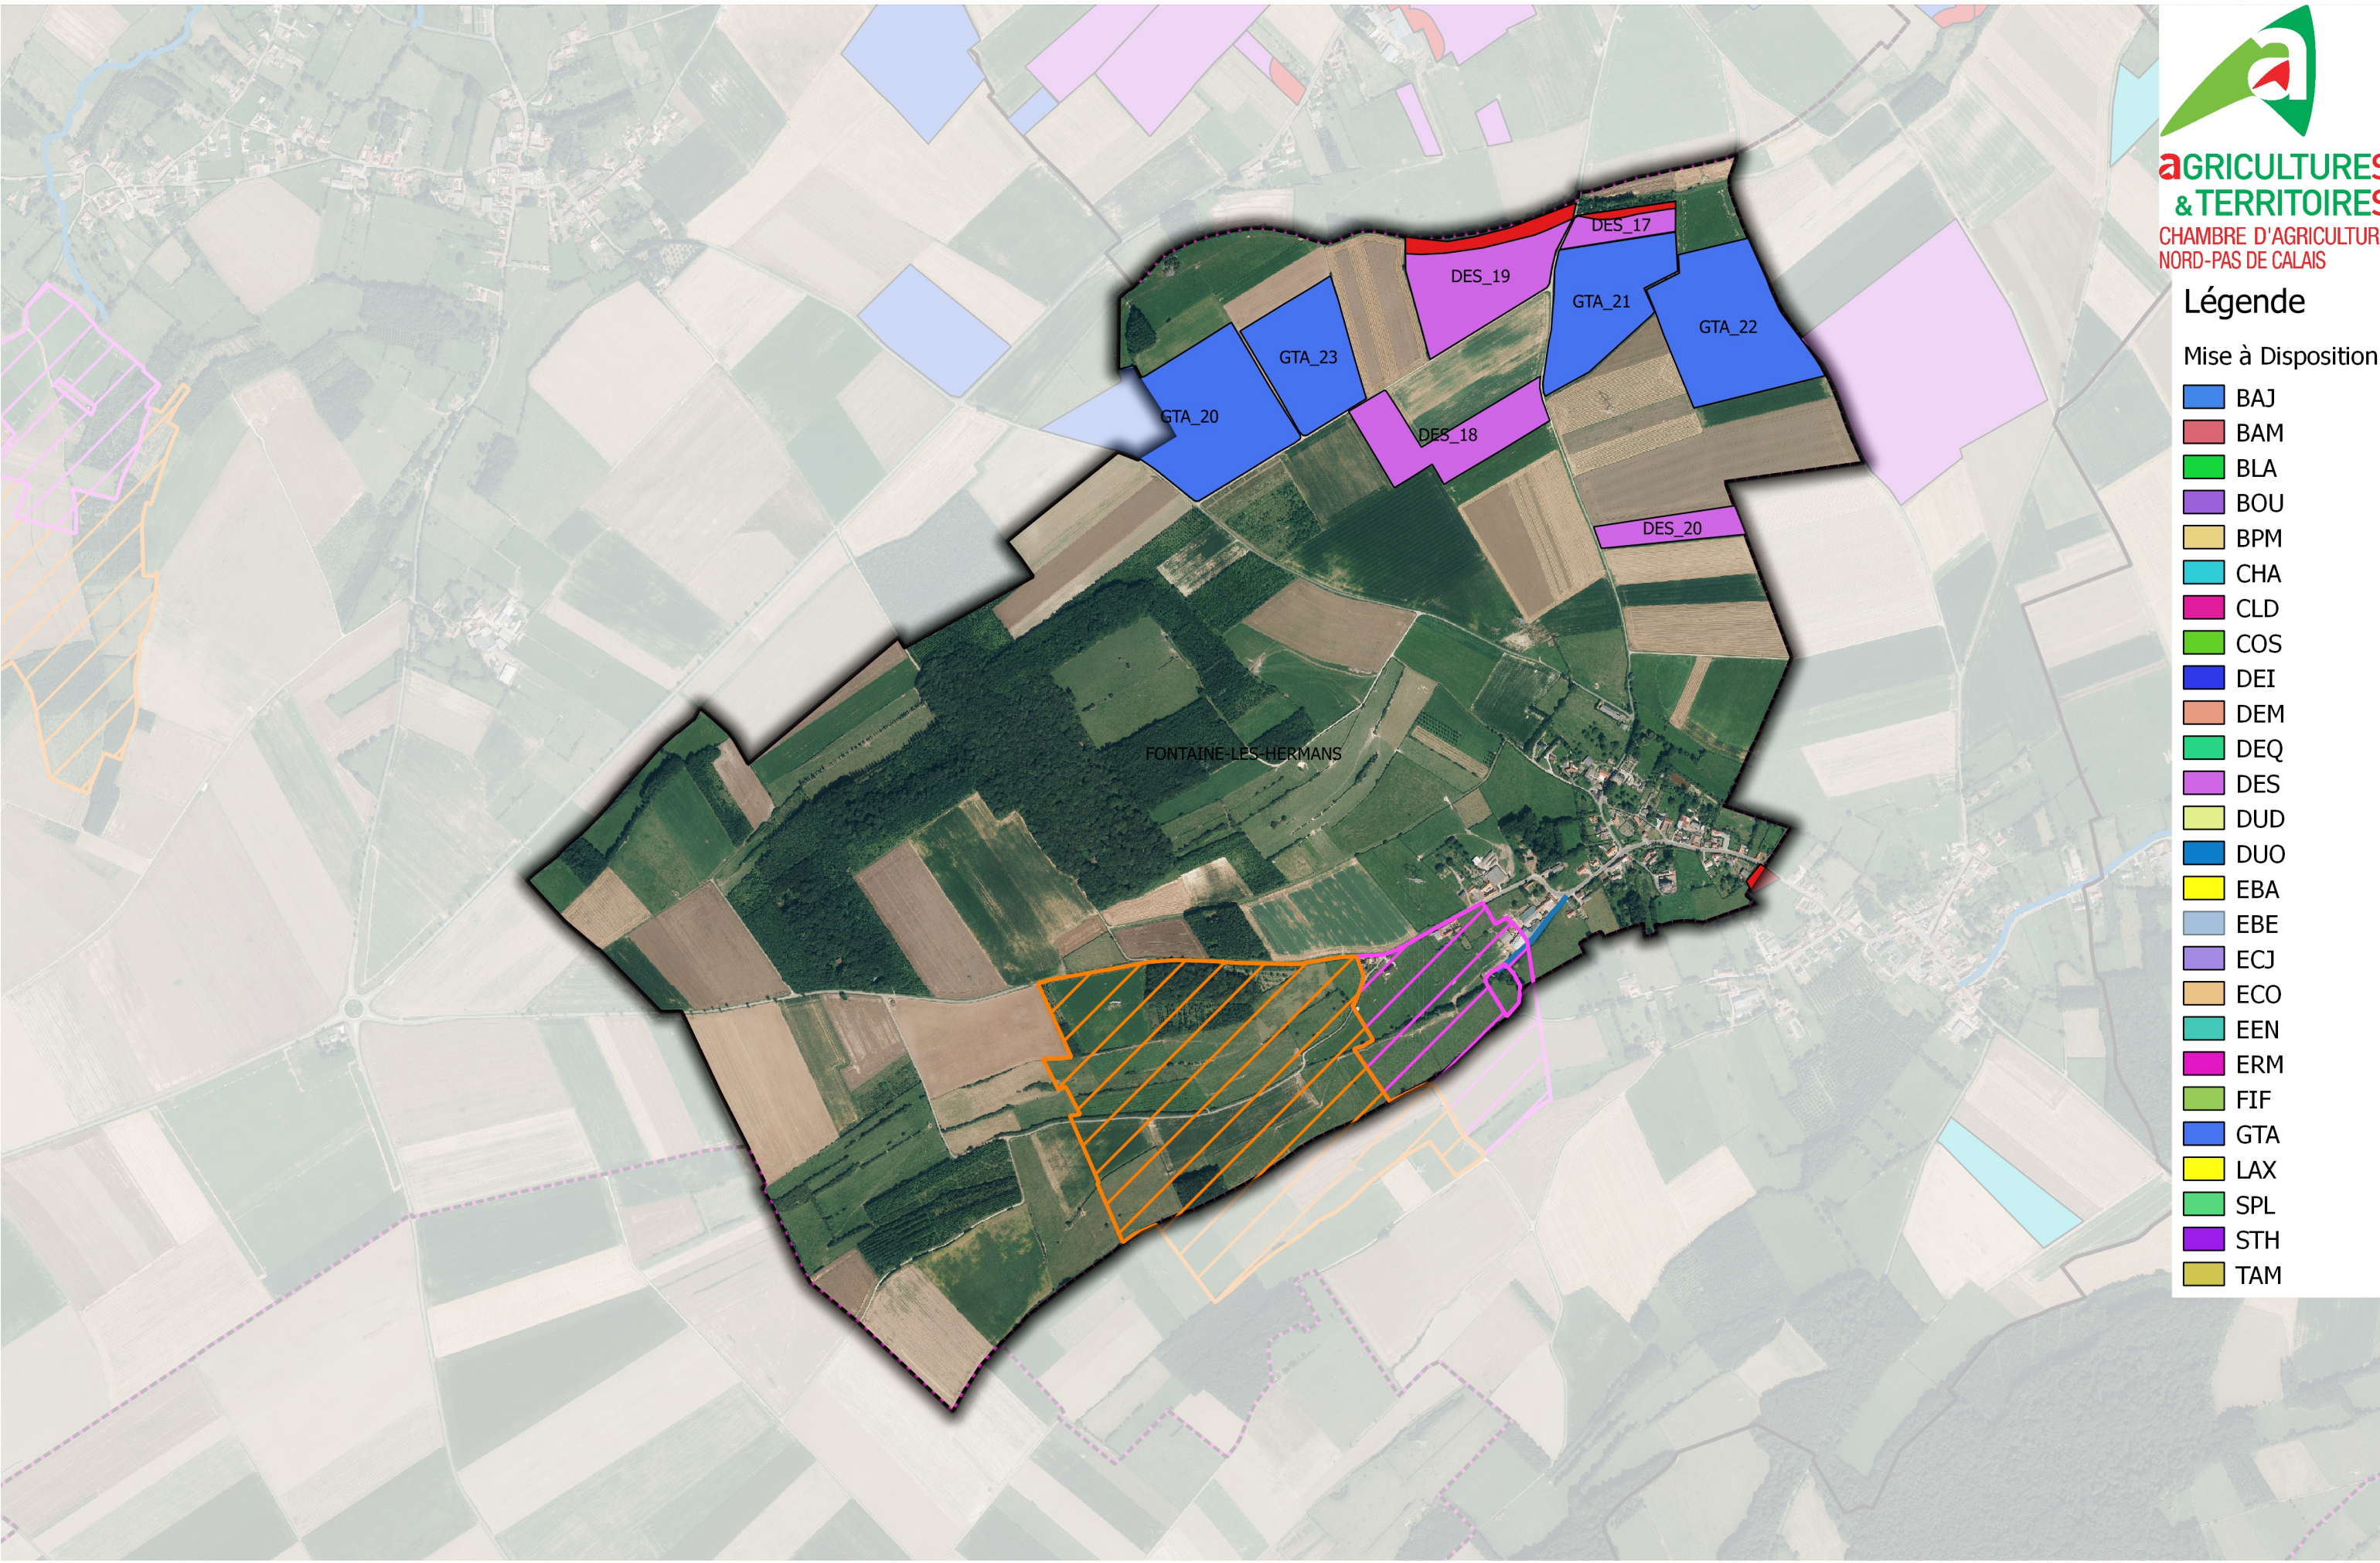

Légende

Mise à Disposition

- BAJ
- BAM
- BLA
- BOU
- BPM
- CHA
- CLD
- COS
- DEI
- DEM
- DEQ
- DES
- DUD
- DUO
- EBA
- EBE
- ECJ
- ECO
- EEN
- ERM
- FIF
- GTA
- LAX
- SPL
- STH
- TAM

AGRIMETHALYS : Plan d'Epannage **commune de FONTAINE-LES-HERMANS**

- ★ site_Agrimethalys
 - Surface Non Epannable DIGESTAT
 - Périmètre Rapproché
 - Périmètre Eloigné
- Périmètre de protection de Captage