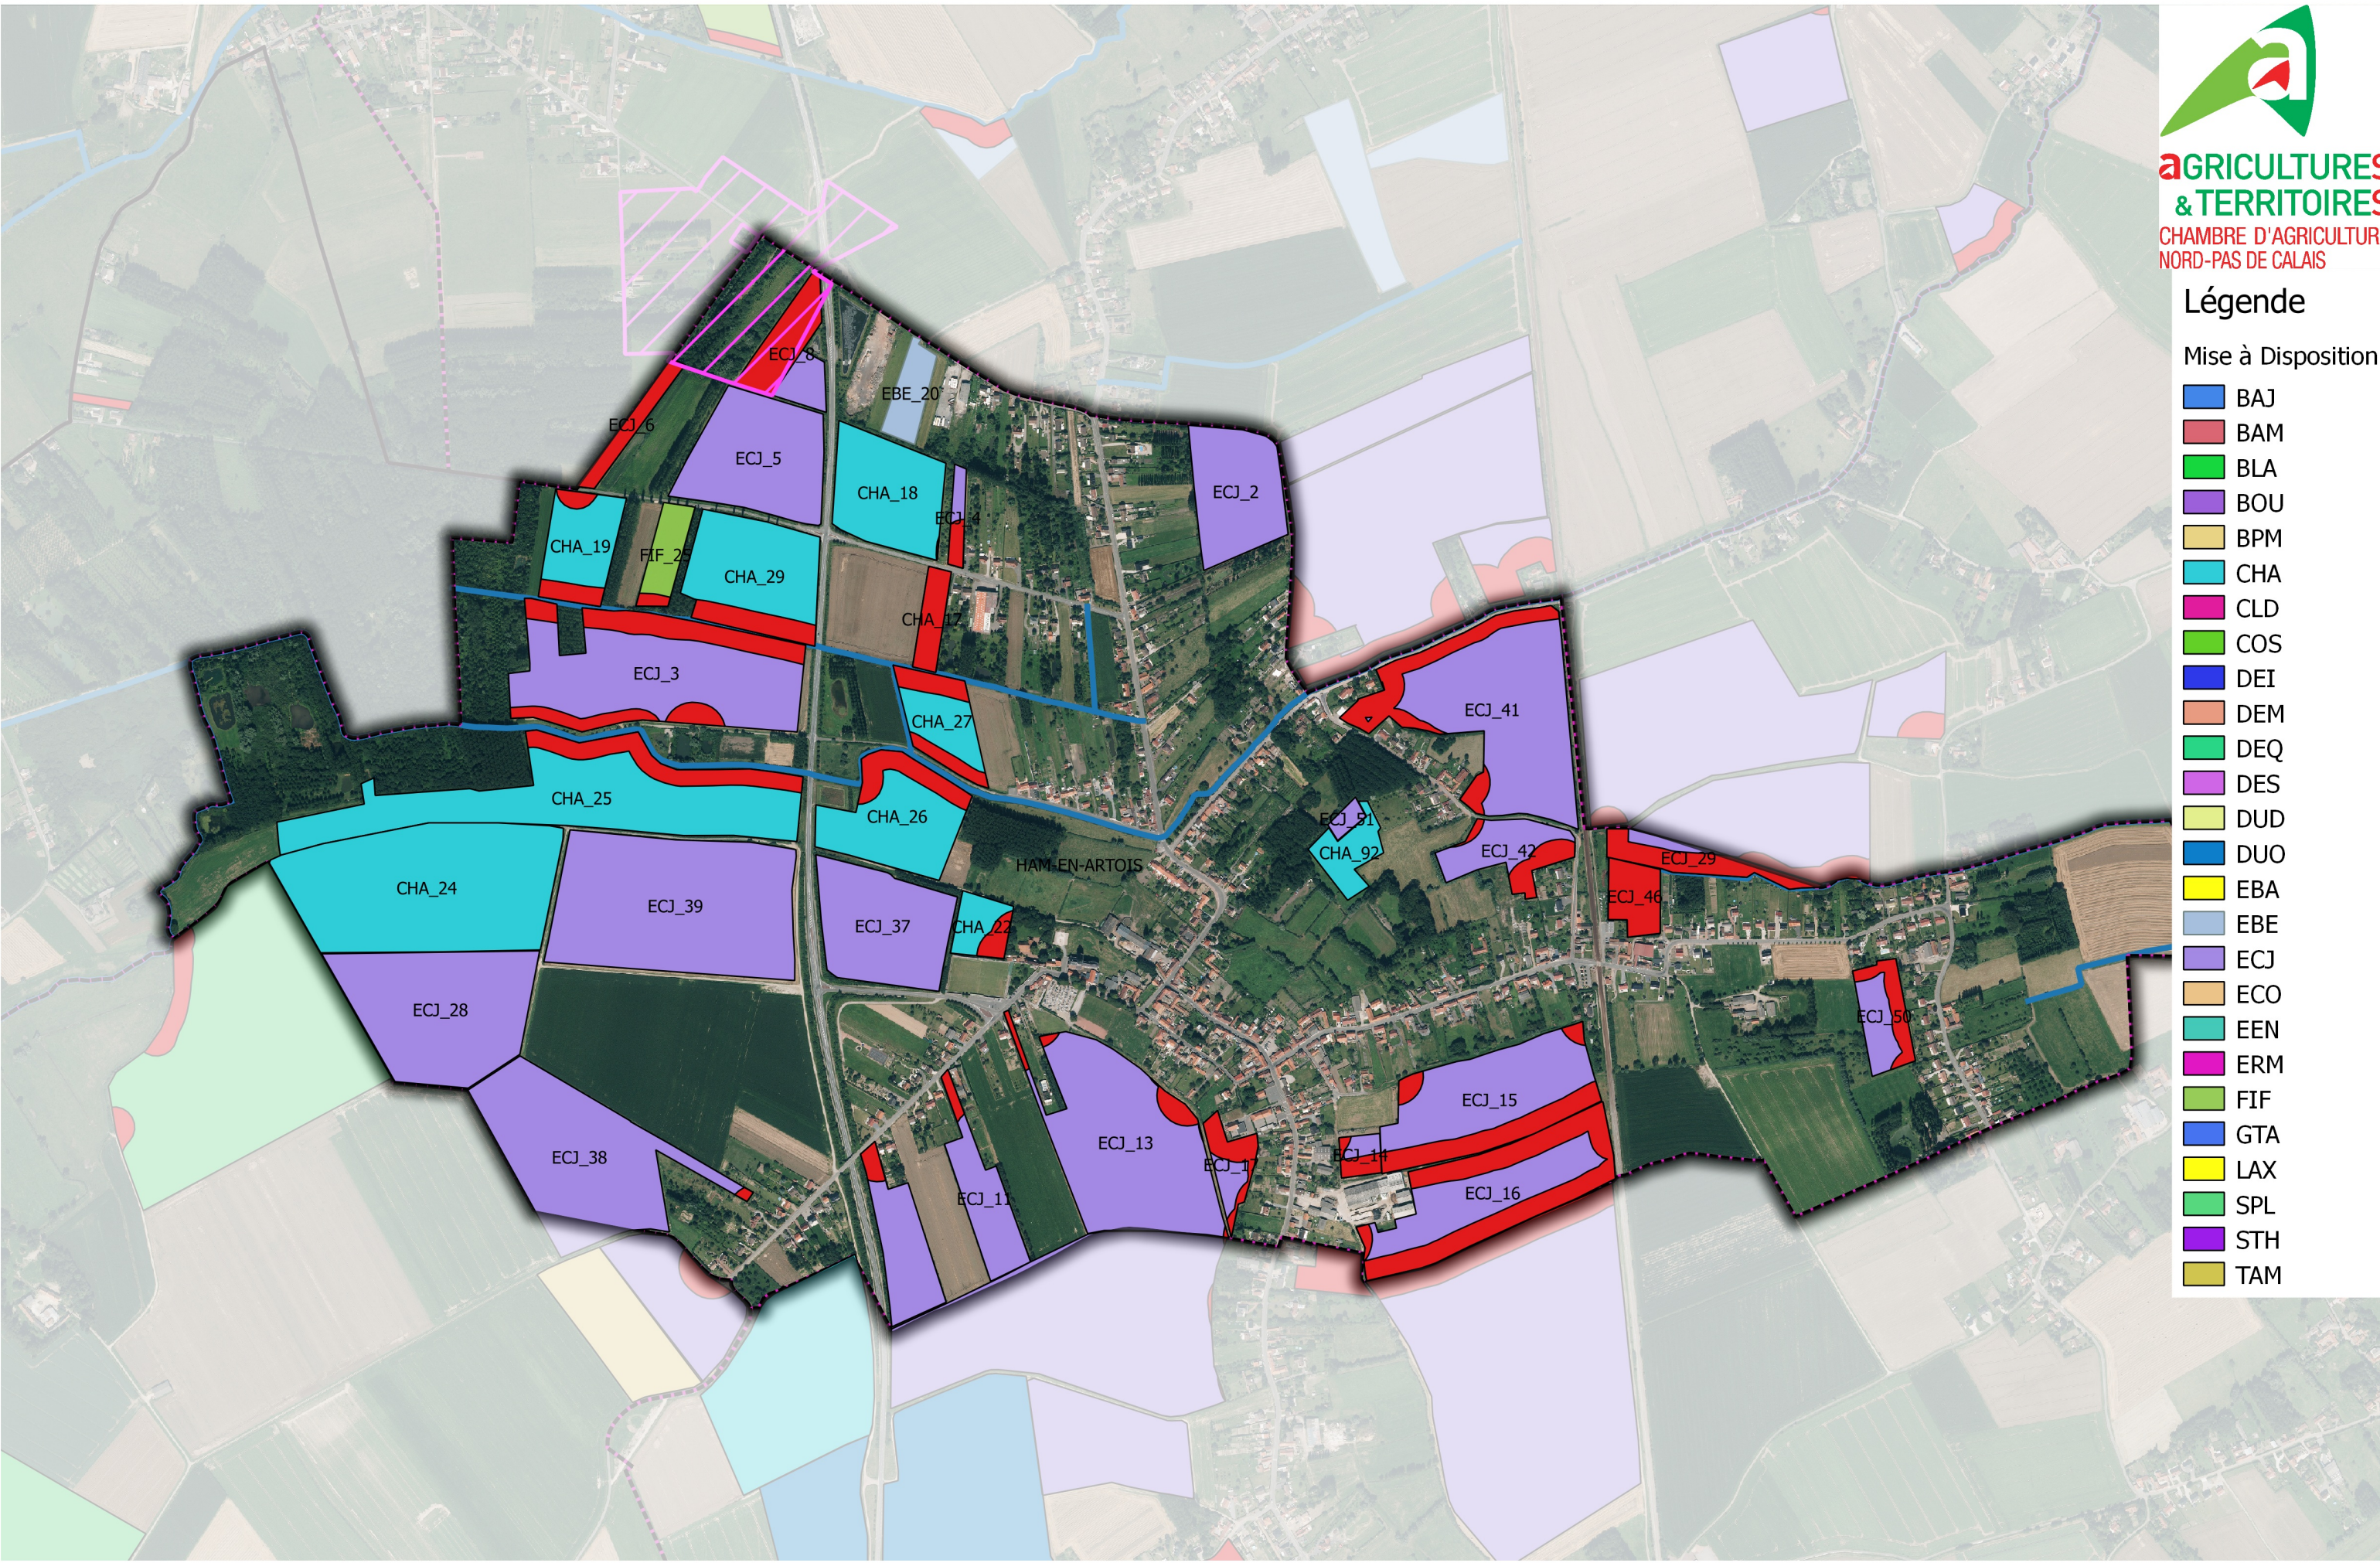

Légende

Mise à Disposition

- BAJ
- BAM
- BLA
- BOU
- BPM
- CHA
- CLD
- COS
- DEI
- DEM
- DEQ
- DES
- DUD
- DUO
- EBA
- EBE
- ECJ
- ECO
- EEN
- ERM
- FIF
- GTA
- LAX
- SPL
- STH
- TAM

AGRIMETHALYS : Plan d'Epandage
commune de HAM-EN-ARTOIS

- site_Agrimethalys
- Surface Non Epandable DIGESTAT
- Périmètre Rapproché
- Périmètre Eloigné
- Périmètre de protection de Captage