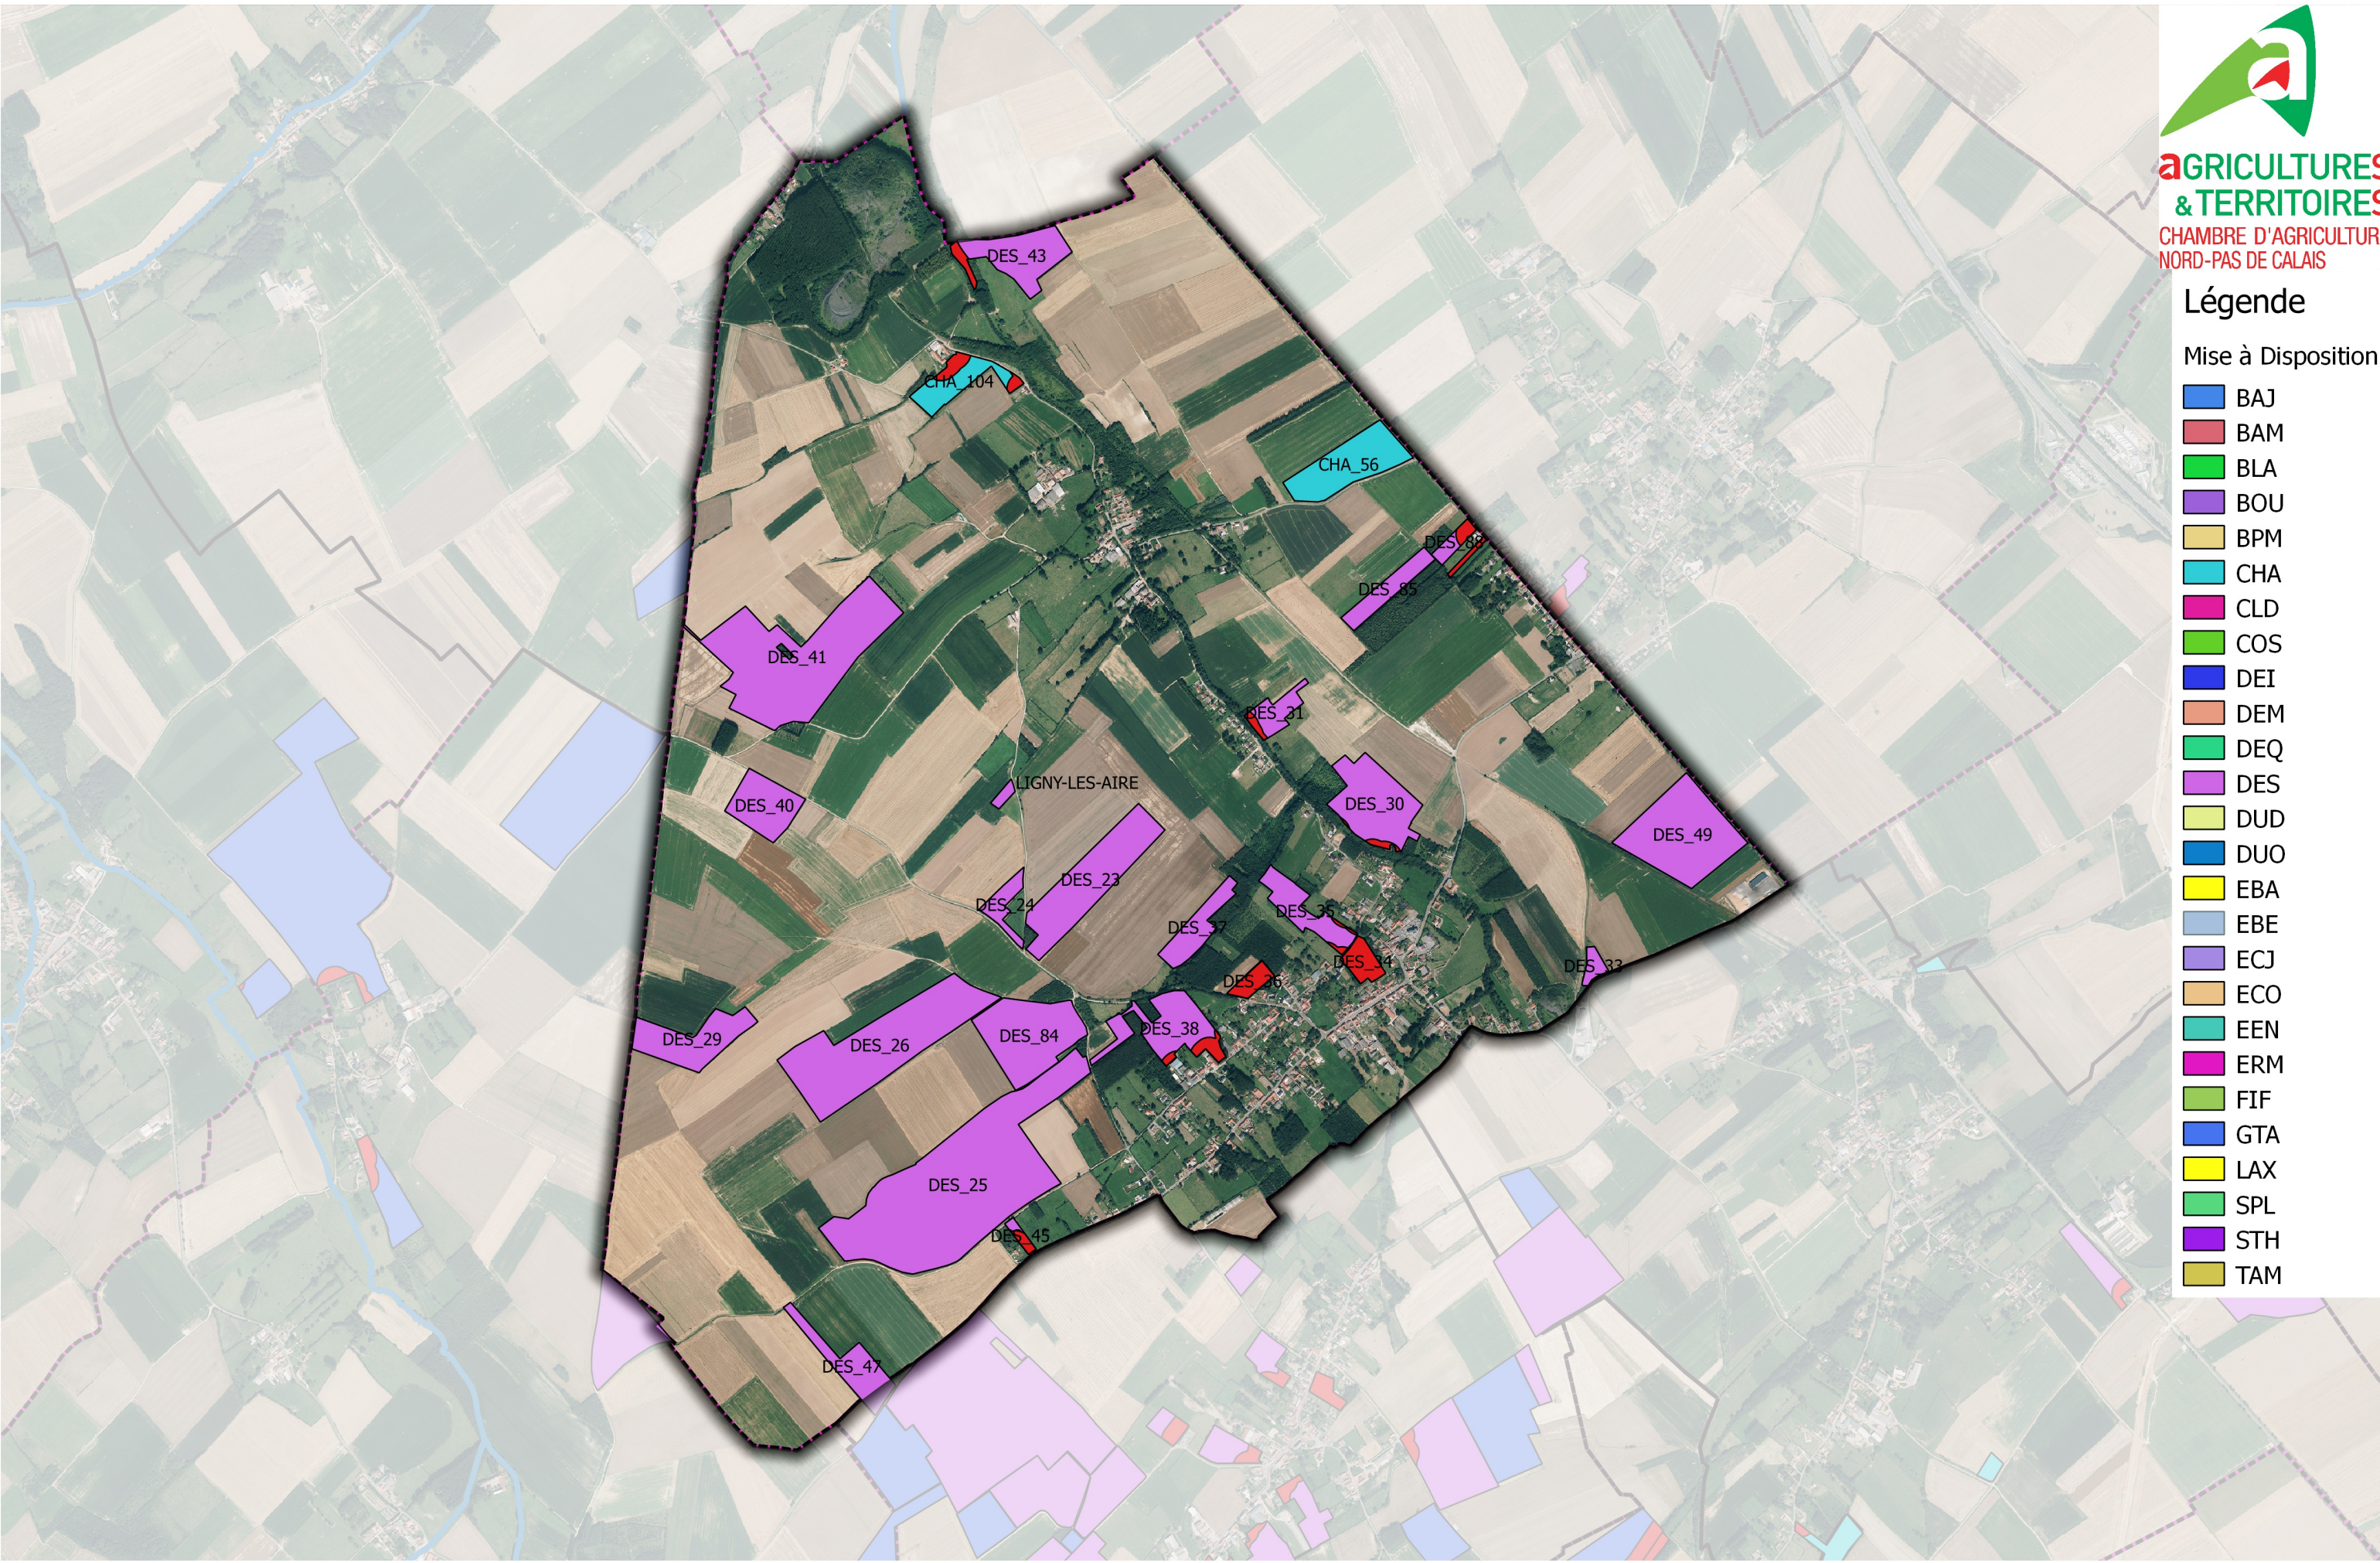

Légende

Mise à Disposition

- BAJ
- BAM
- BLA
- BOU
- BPM
- CHA
- CLD
- COS
- DEI
- DEM
- DEQ
- DES
- DUD
- DUO
- EBA
- EBE
- ECJ
- ECO
- EEN
- ERM
- FIF
- GTA
- LAX
- SPL
- STH
- TAM

AGRIMETHALYS : Plan d'Epannage **commune de LIGNY-LES-AIRE**

★ site_Agrimethalys

Surface Non Epannable DIGESTAT

Périmètre de protection de Captage

Périmètre Rapproché

Périmètre Eloigné