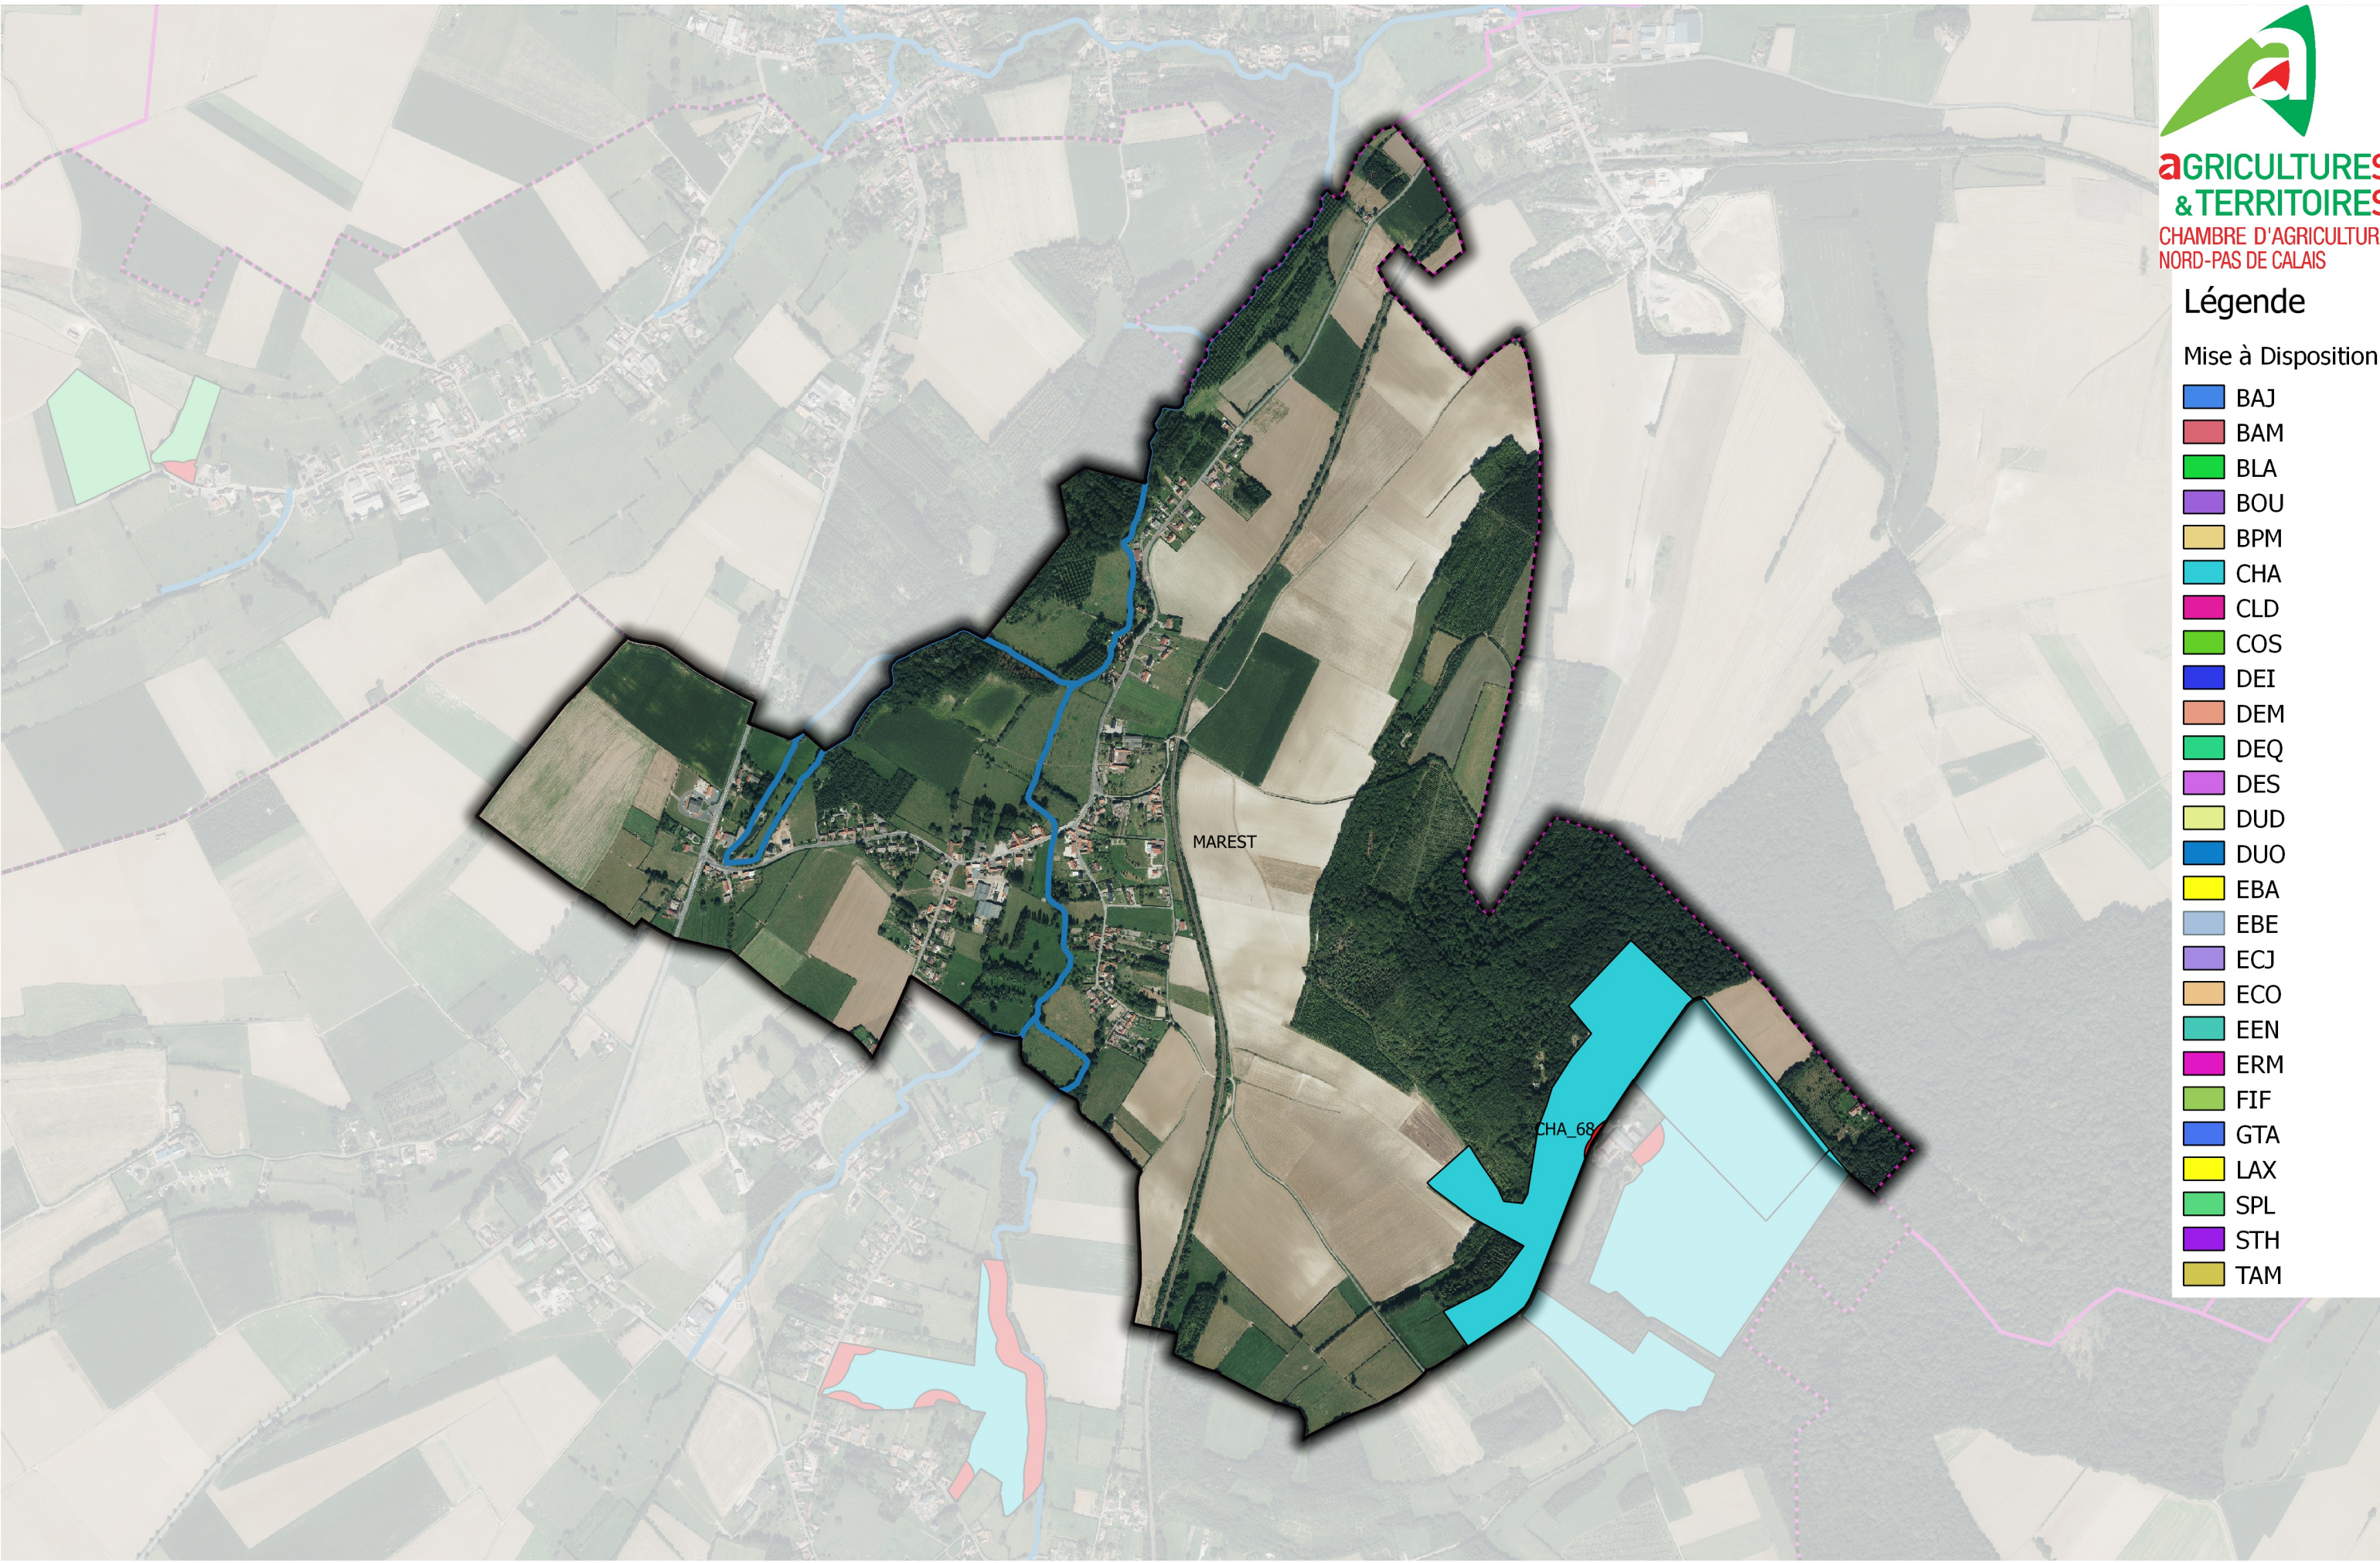

**AGRICULTURES
& TERRITOIRES**
CHAMBRE D'AGRICULTURE
NORD-PAS DE CALAIS

Légende

Mise à Disposition

- BAJ
- BAM
- BLA
- BOU
- BPM
- CHA
- CLD
- COS
- DEI
- DEM
- DEQ
- DES
- DUD
- DUO
- EBA
- EBE
- ECJ
- ECO
- EEN
- ERM
- FIF
- GTA
- LAX
- SPL
- STH
- TAM

AGRIMETHALYS : Plan d'Epannage **commune de MAREST**

★ site_Agrimethalys

■ Surface Non Epannable DIGESTAT

○ Périmètre de protection de Captage

□ Périmètre Rapproché

□ Périmètre Eloigné

1:12 500