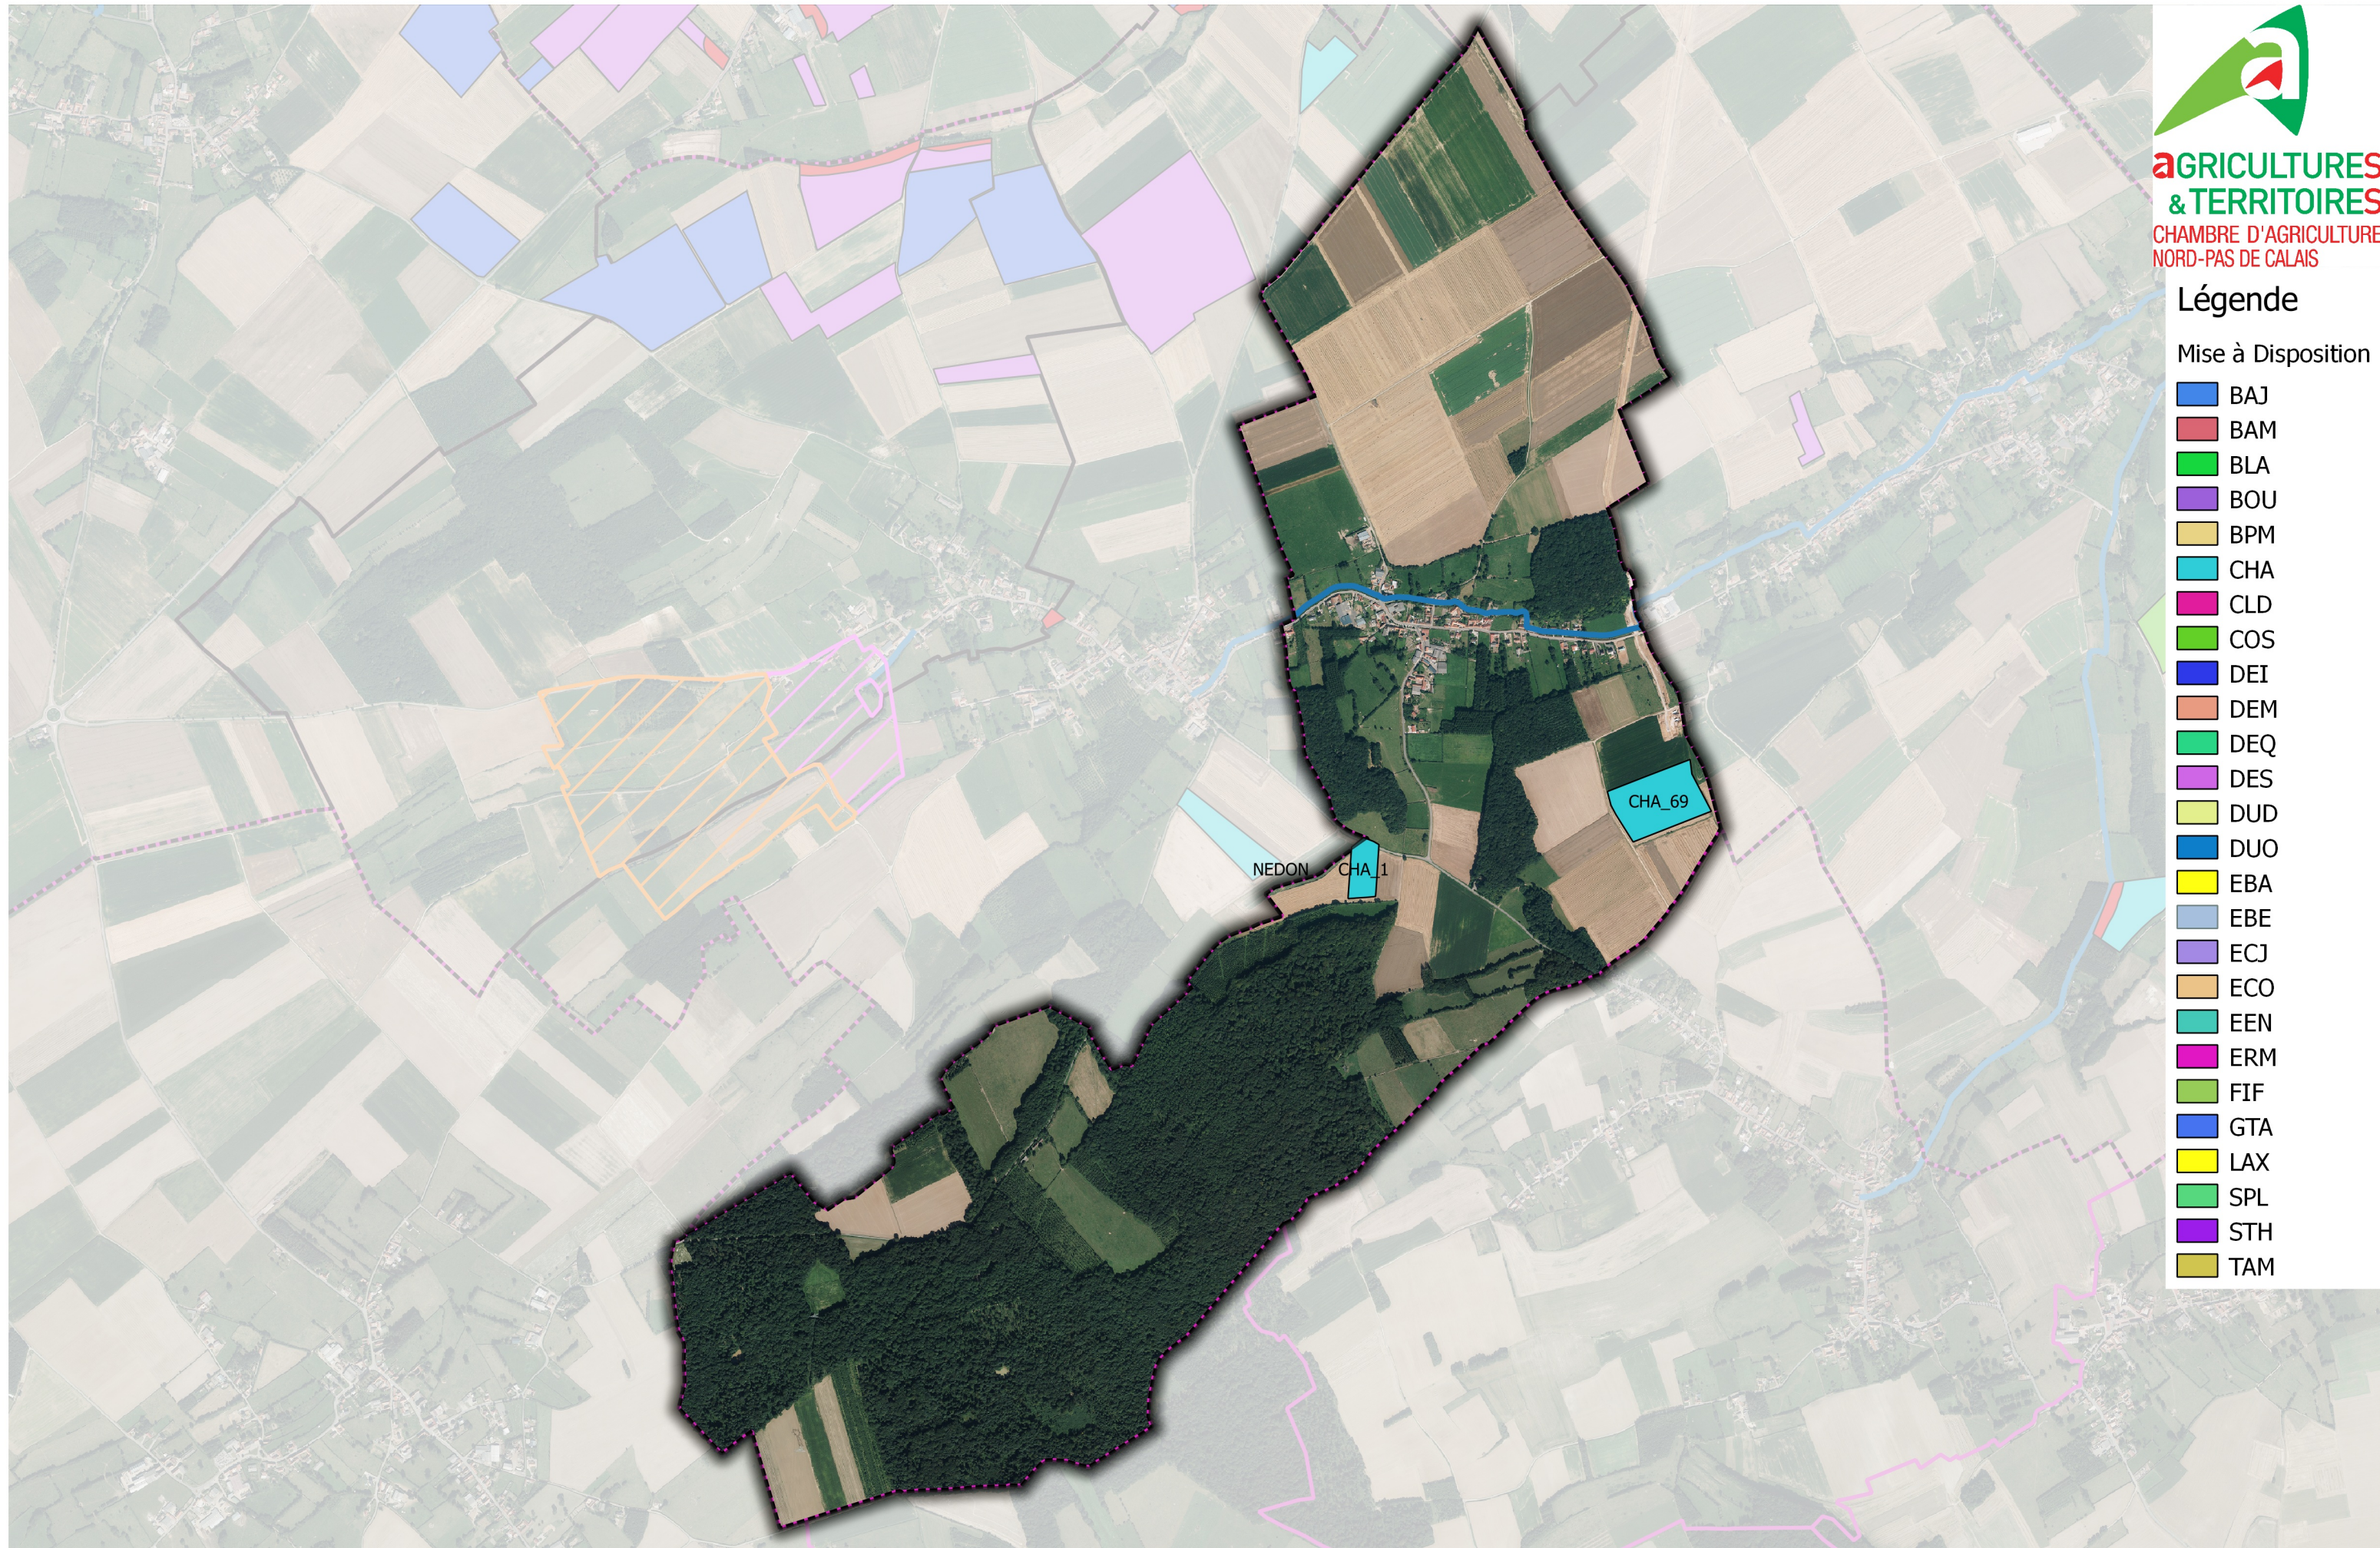

**AGRICULTURES
& TERRITOIRES**
CHAMBRE D'AGRICULTURE
NORD-PAS DE CALAIS

Légende

Mise à Disposition

- BAJ
- BAM
- BLA
- BOU
- BPM
- CHA
- CLD
- COS
- DEI
- DEM
- DEQ
- DES
- DUD
- DUO
- EBA
- EBE
- ECJ
- ECO
- EEN
- ERM
- FIF
- GTA
- LAX
- SPL
- STH
- TAM

AGRIMETHALYS : Plan d'Epannage **commune de NEDON**

★ site_Agrimethalys

Surface Non Epannable DIGESTAT

Périmètre de protection de Captage

Périmètre Rapproché

Périmètre Eloigné