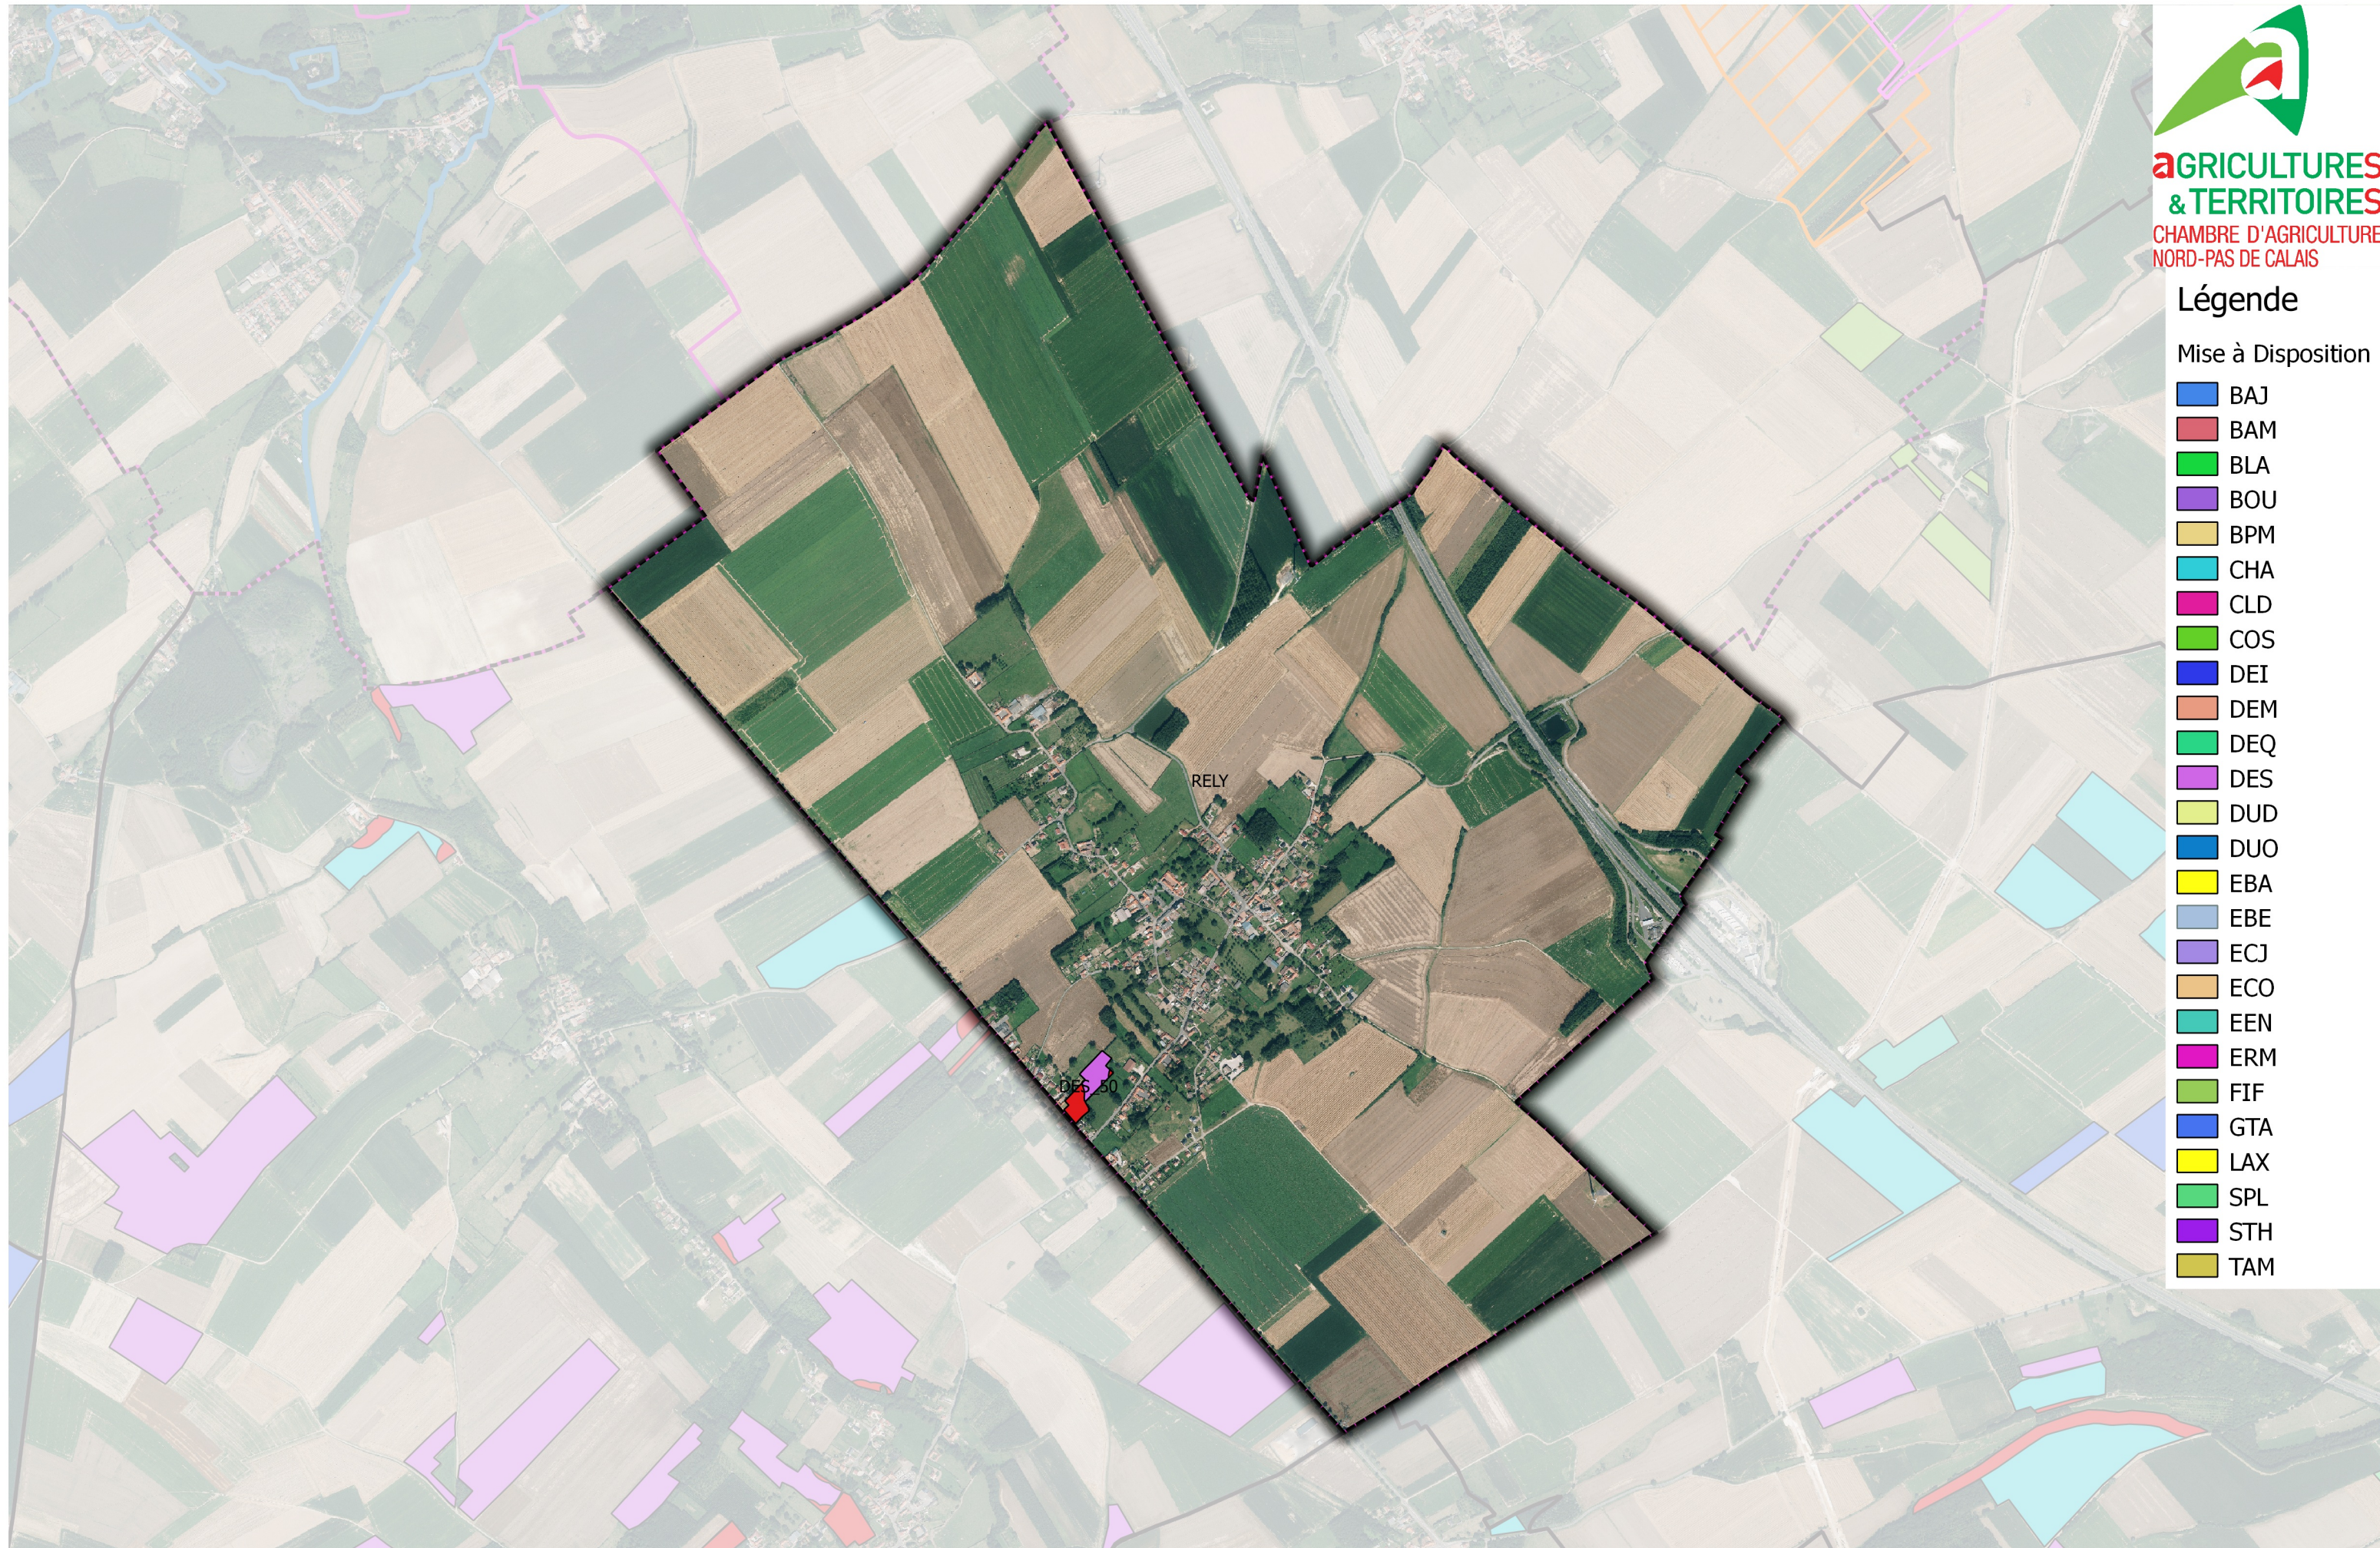

**AGRICULTURES
& TERRITOIRES**
CHAMBRE D'AGRICULTURE
NORD-PAS DE CALAIS

Légende

Mise à Disposition

- BAJ
- BAM
- BLA
- BOU
- BPM
- CHA
- CLD
- COS
- DEI
- DEM
- DEQ
- DES
- DUD
- DUO
- EBA
- EBE
- ECJ
- ECO
- EEN
- ERM
- FIF
- GTA
- LAX
- SPL
- STH
- TAM

AGRIMETHALYS : Plan d'Epannage **commune de RELY**

★ site_Agrimethalys

Surface Non Epannable DIGESTAT

Périmètre de protection de Captage

Périmètre Rapproché

Périmètre Eloigné

1:15 000