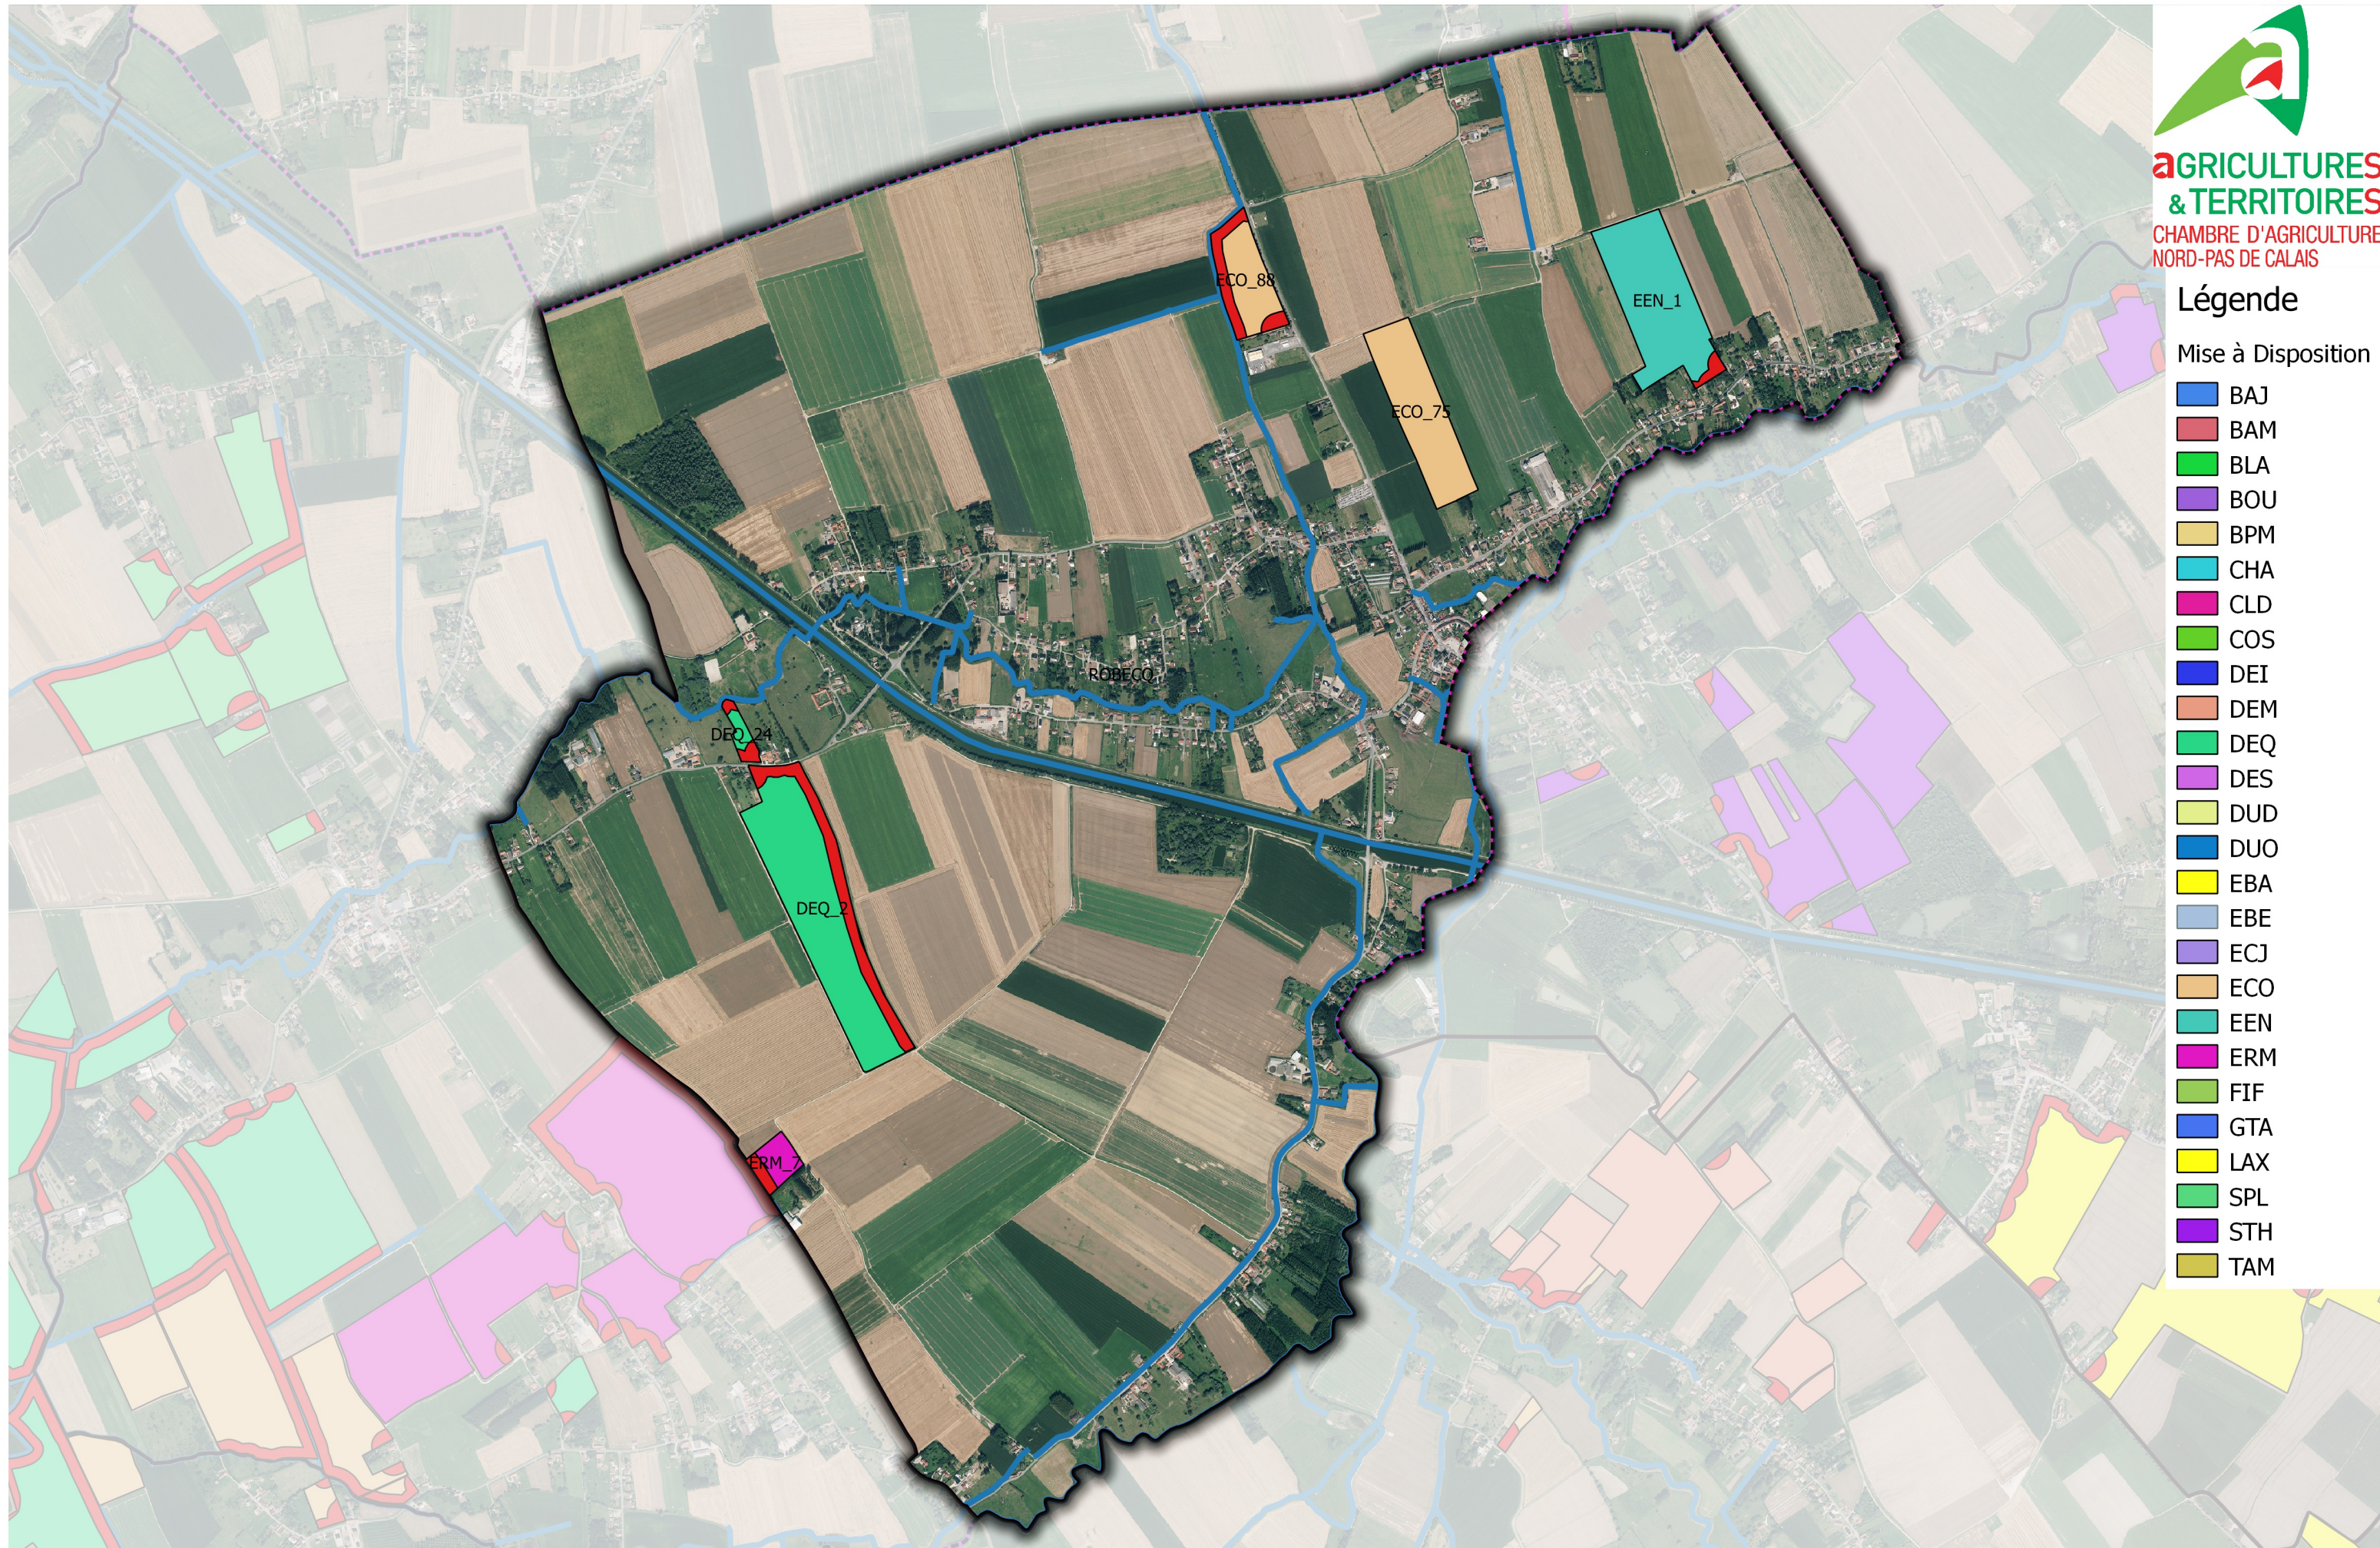

Légende

Mise à Disposition

- BAJ
- BAM
- BLA
- BOU
- BPM
- CHA
- CLD
- COS
- DEI
- DEM
- DEQ
- DES
- DUD
- DUO
- EBA
- EBE
- ECJ
- ECO
- EEN
- ERM
- FIF
- GTA
- LAX
- SPL
- STH
- TAM

AGRIMETHALYS : Plan d'Epandage
commune de ROBECQ

★ site_Agrimethalys

Surface Non Epandable DIGESTAT

Périmètre de protection de Captage

Périmètre Rapproché

Périmètre Eloigné