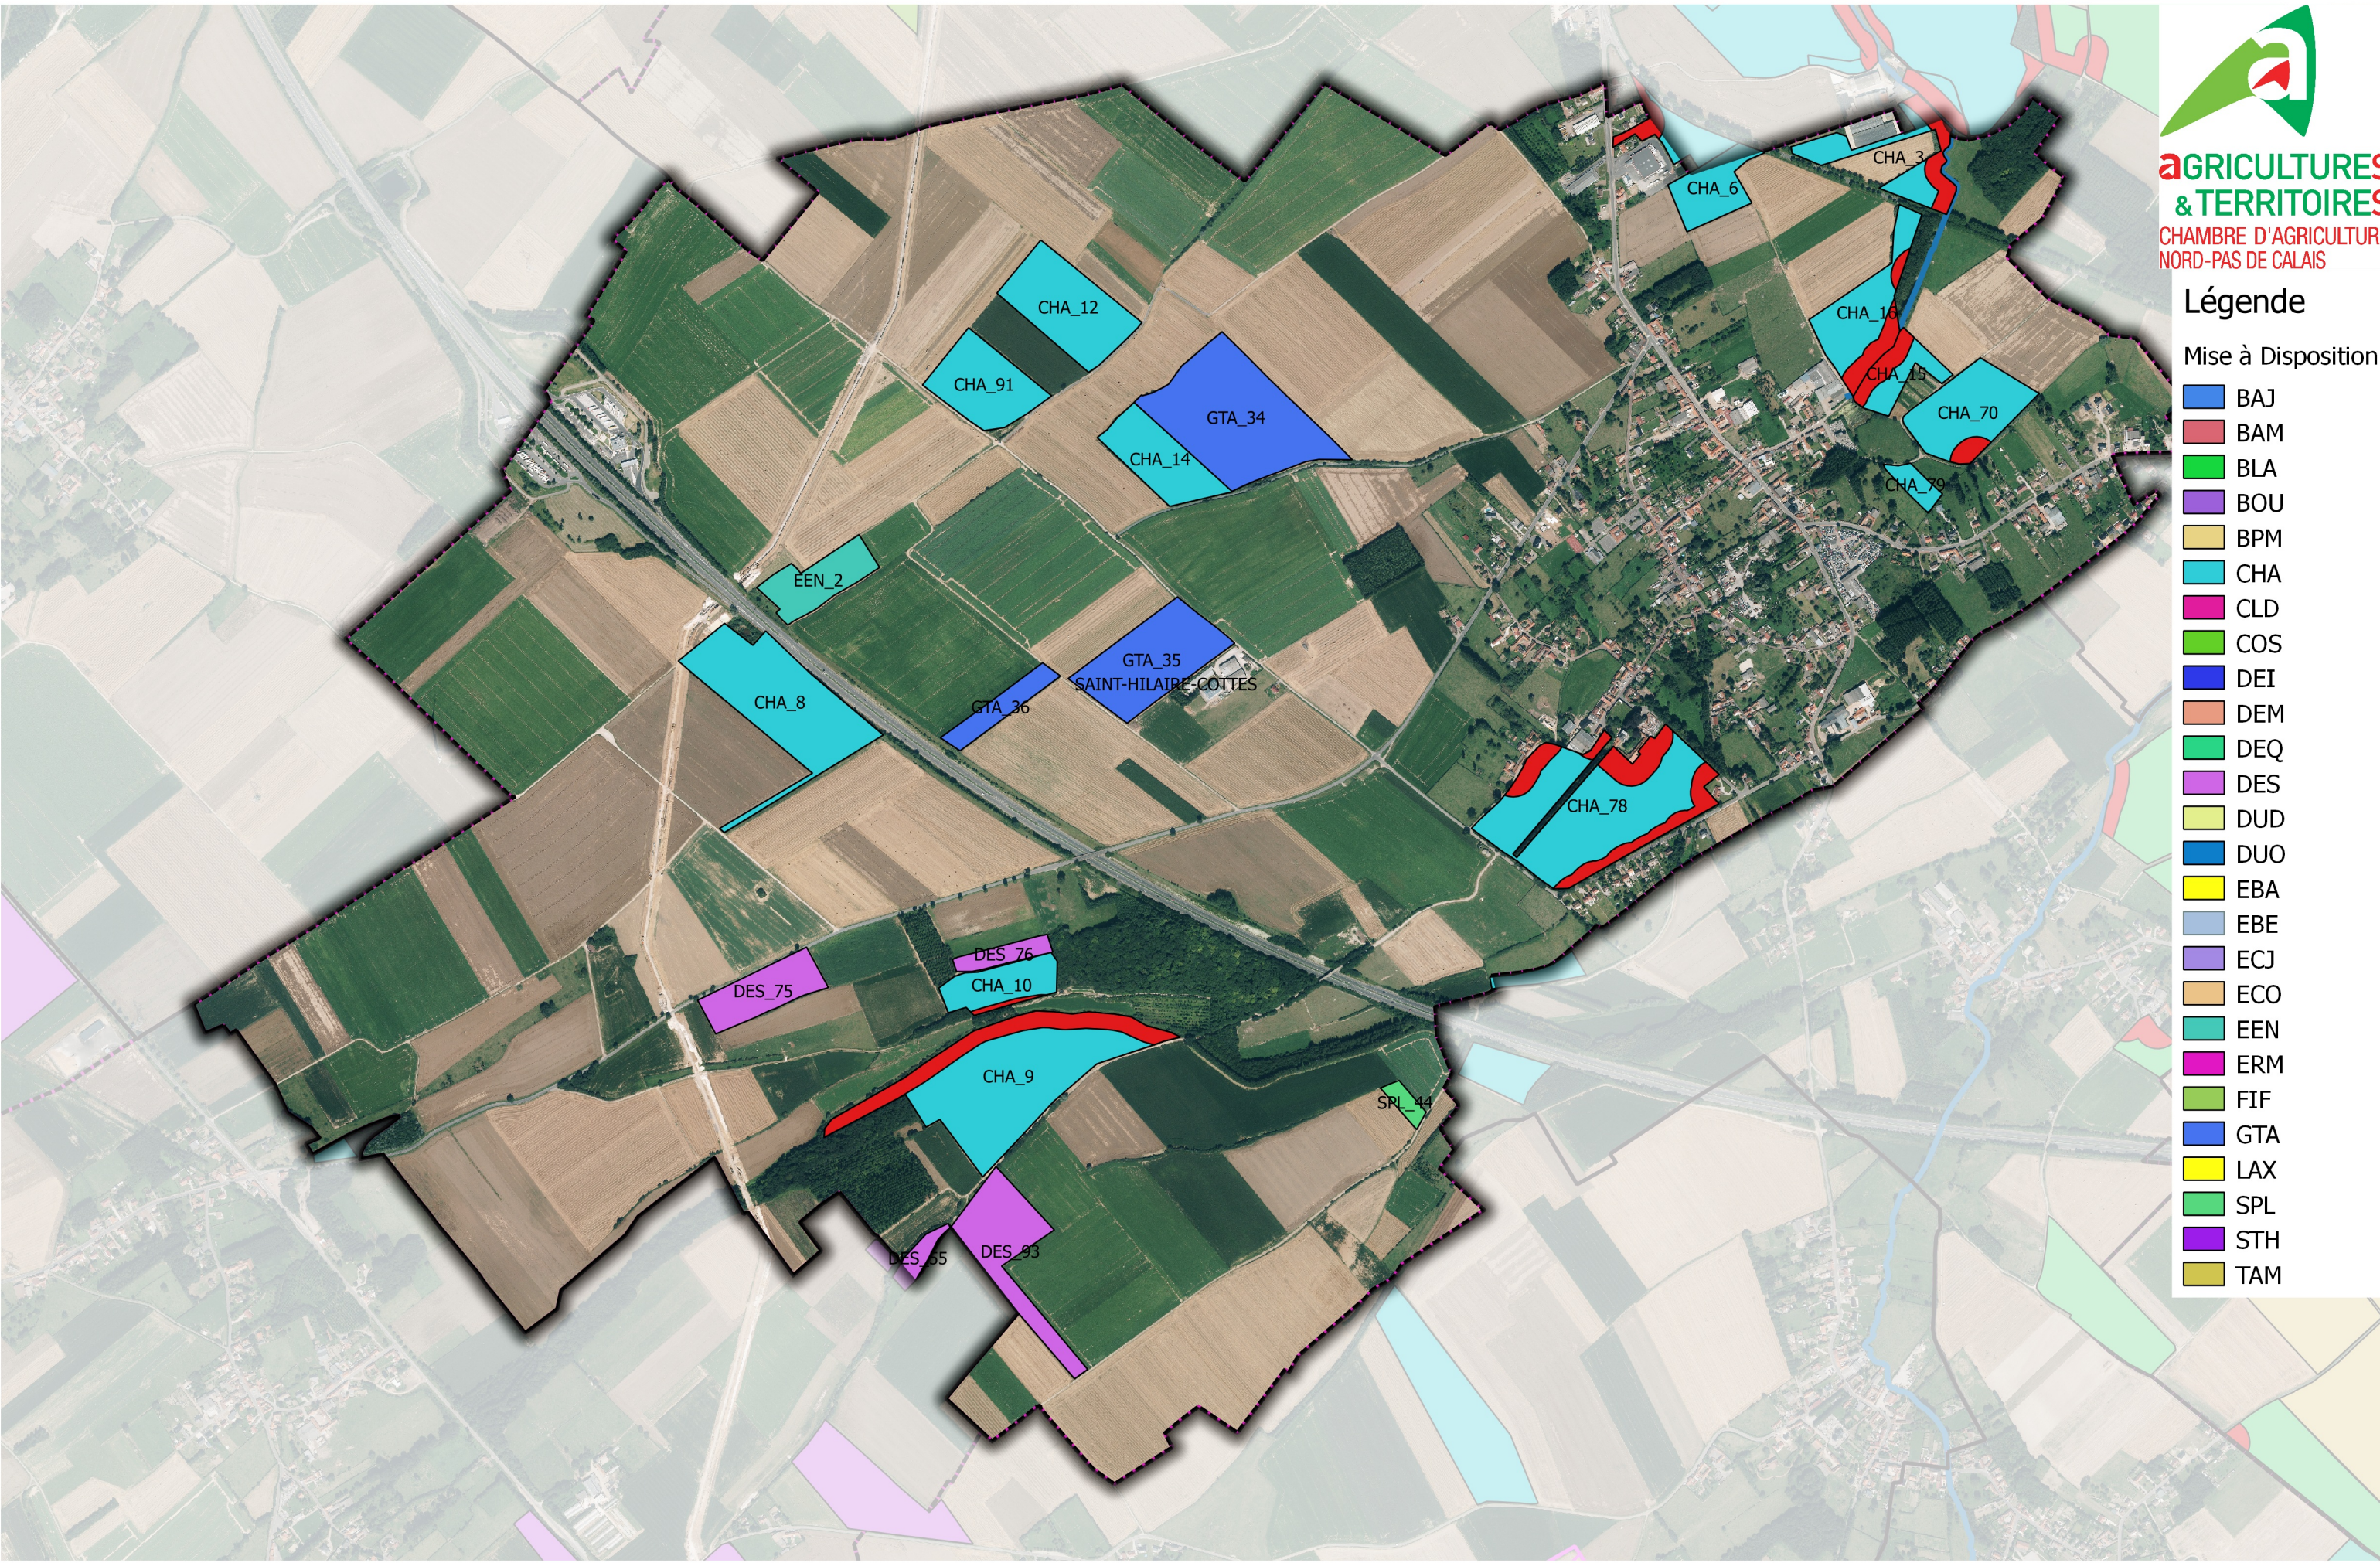

**AGRICULTURES
& TERRITOIRES**
CHAMBRE D'AGRICULTURE
NORD-PAS DE CALAIS

Légende

Mise à Disposition

- BAJ
- BAM
- BLA
- BOU
- BPM
- CHA
- CLD
- COS
- DEI
- DEM
- DEQ
- DES
- DUD
- DUO
- EBA
- EBE
- ECJ
- ECO
- EEN
- ERM
- FIF
- GTA
- LAX
- SPL
- STH
- TAM

AGRIMETHALYS : Plan d'Epannage
commune de SAINT-HILAIRE-COTTES

- site_Agrimethalys
- Surface Non Epannable DIGESTAT

- Périmètre de protection de Captage
- Périmètre Rapproché
- Périmètre Eloigné