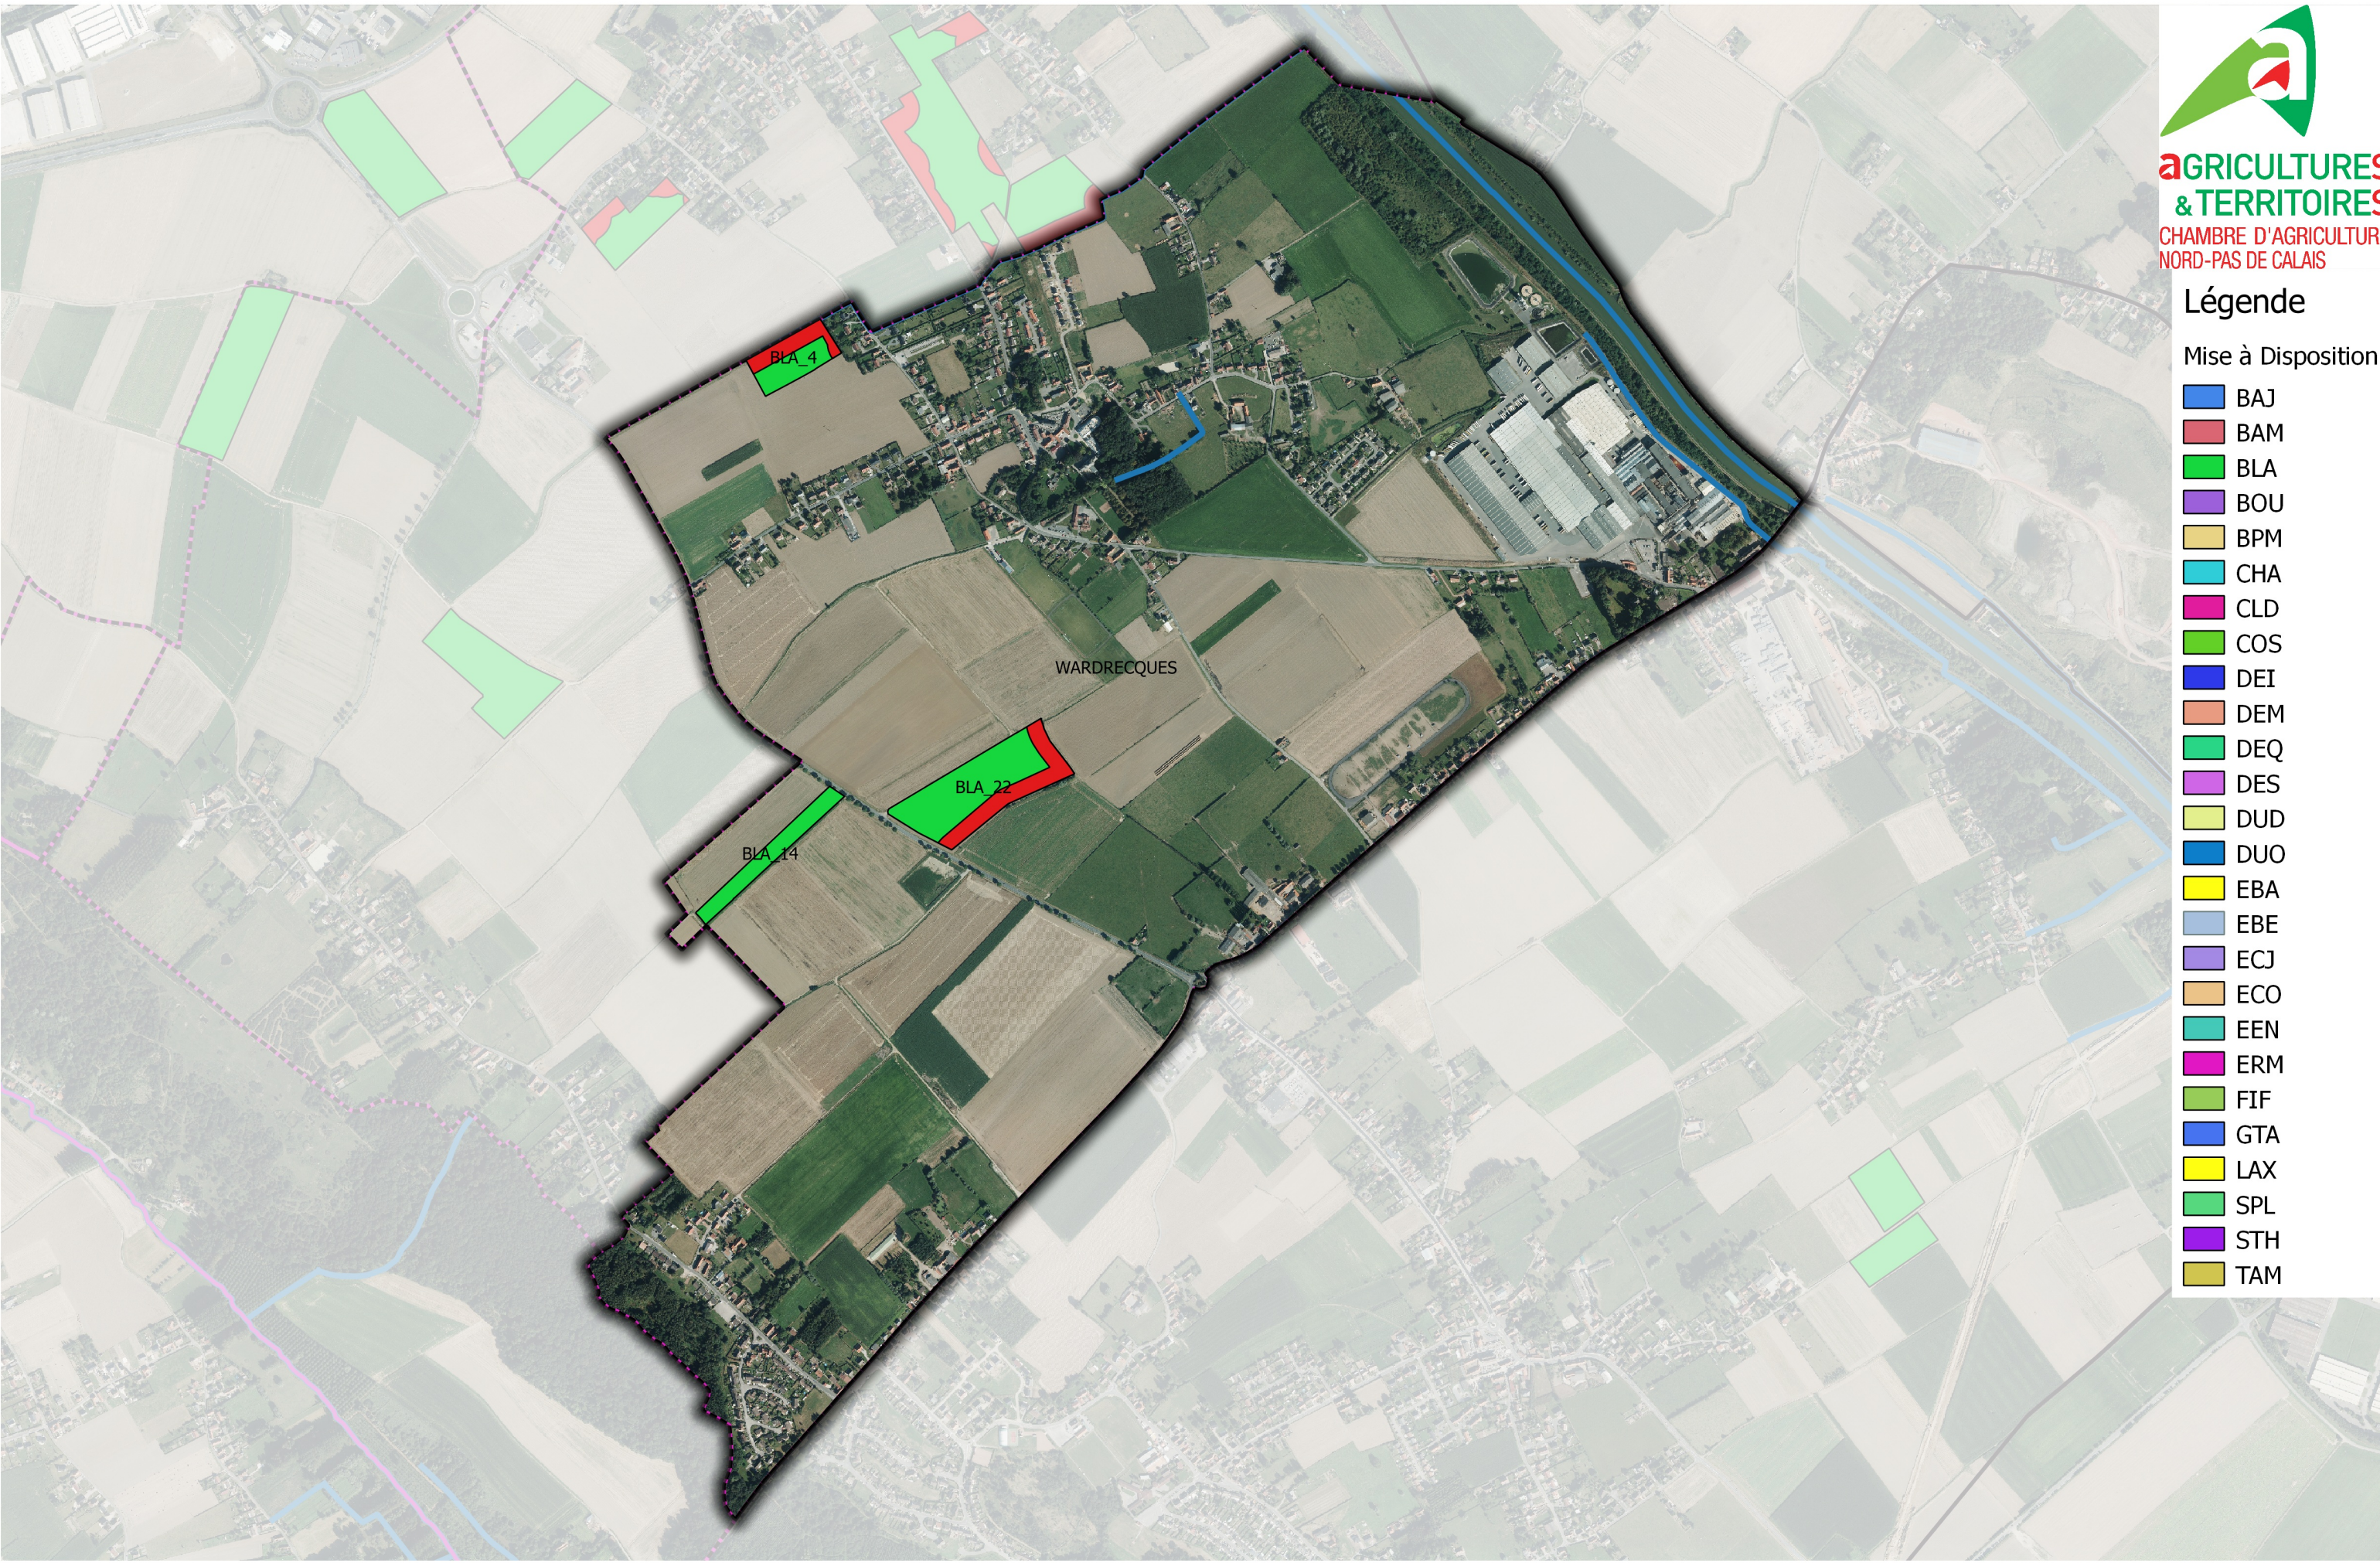

**AGRICULTURES
& TERRITOIRES**
CHAMBRE D'AGRICULTURE
NORD-PAS DE CALAIS

Légende

Mise à Disposition

- BAJ
- BAM
- BLA
- BOU
- BPM
- CHA
- CLD
- COS
- DEI
- DEM
- DEQ
- DES
- DUD
- DUO
- EBA
- EBE
- ECJ
- ECO
- EEN
- ERM
- FIF
- GTA
- LAX
- SPL
- STH
- TAM

AGRIMETHALYS : Plan d'Epannage **commune de WARDRECQUES**

★ site_Agrimethalys

Surface Non Epannable DIGESTAT

Périmètre de protection de Captage

Périmètre Rapproché

Périmètre Eloigné