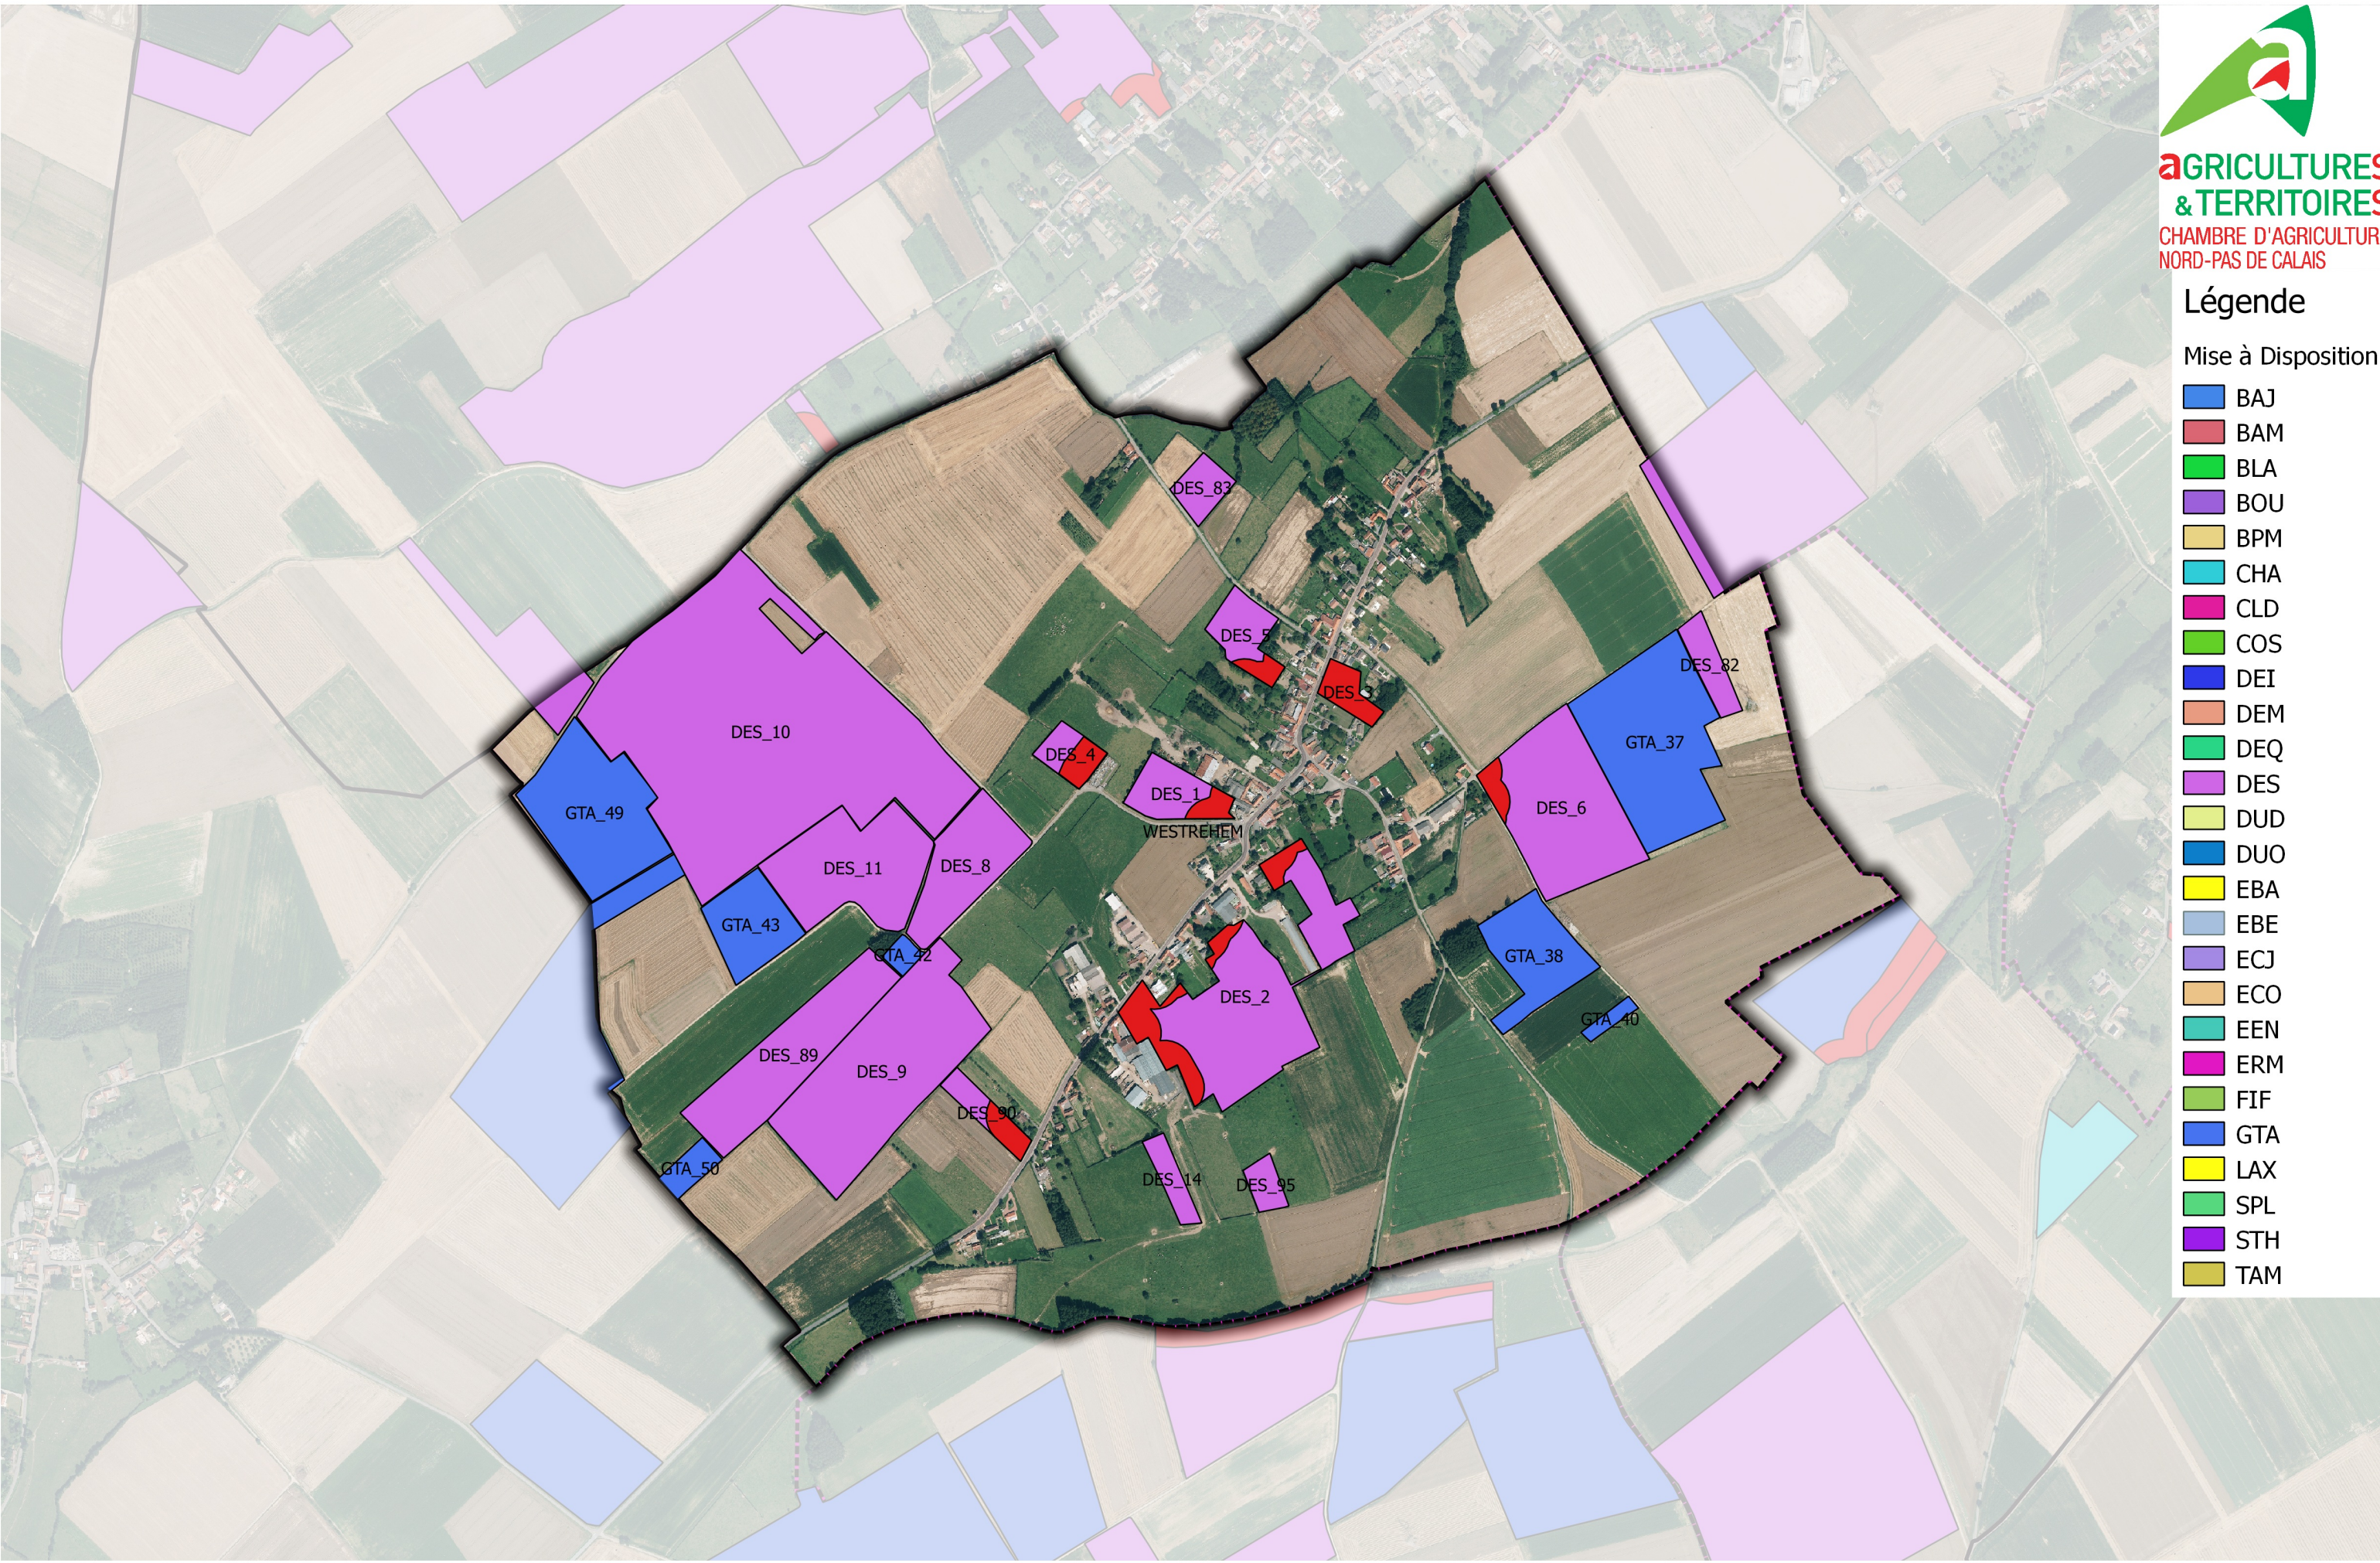

Légende

Mise à Disposition

- BAJ
- BAM
- BLA
- BOU
- BPM
- CHA
- CLD
- COS
- DEI
- DEM
- DEQ
- DES
- DUD
- DUO
- EBA
- EBE
- ECJ
- ECO
- EEN
- ERM
- FIF
- GTA
- LAX
- SPL
- STH
- TAM

AGRIMETHALYS : Plan d'Epandage **commune de WESTREHEM**

- site_Agrimethalys
- Surface Non Epandable DIGESTAT
- Périmètre de protection de Captage
- Périmètre Rapproché
- Périmètre Eloigné