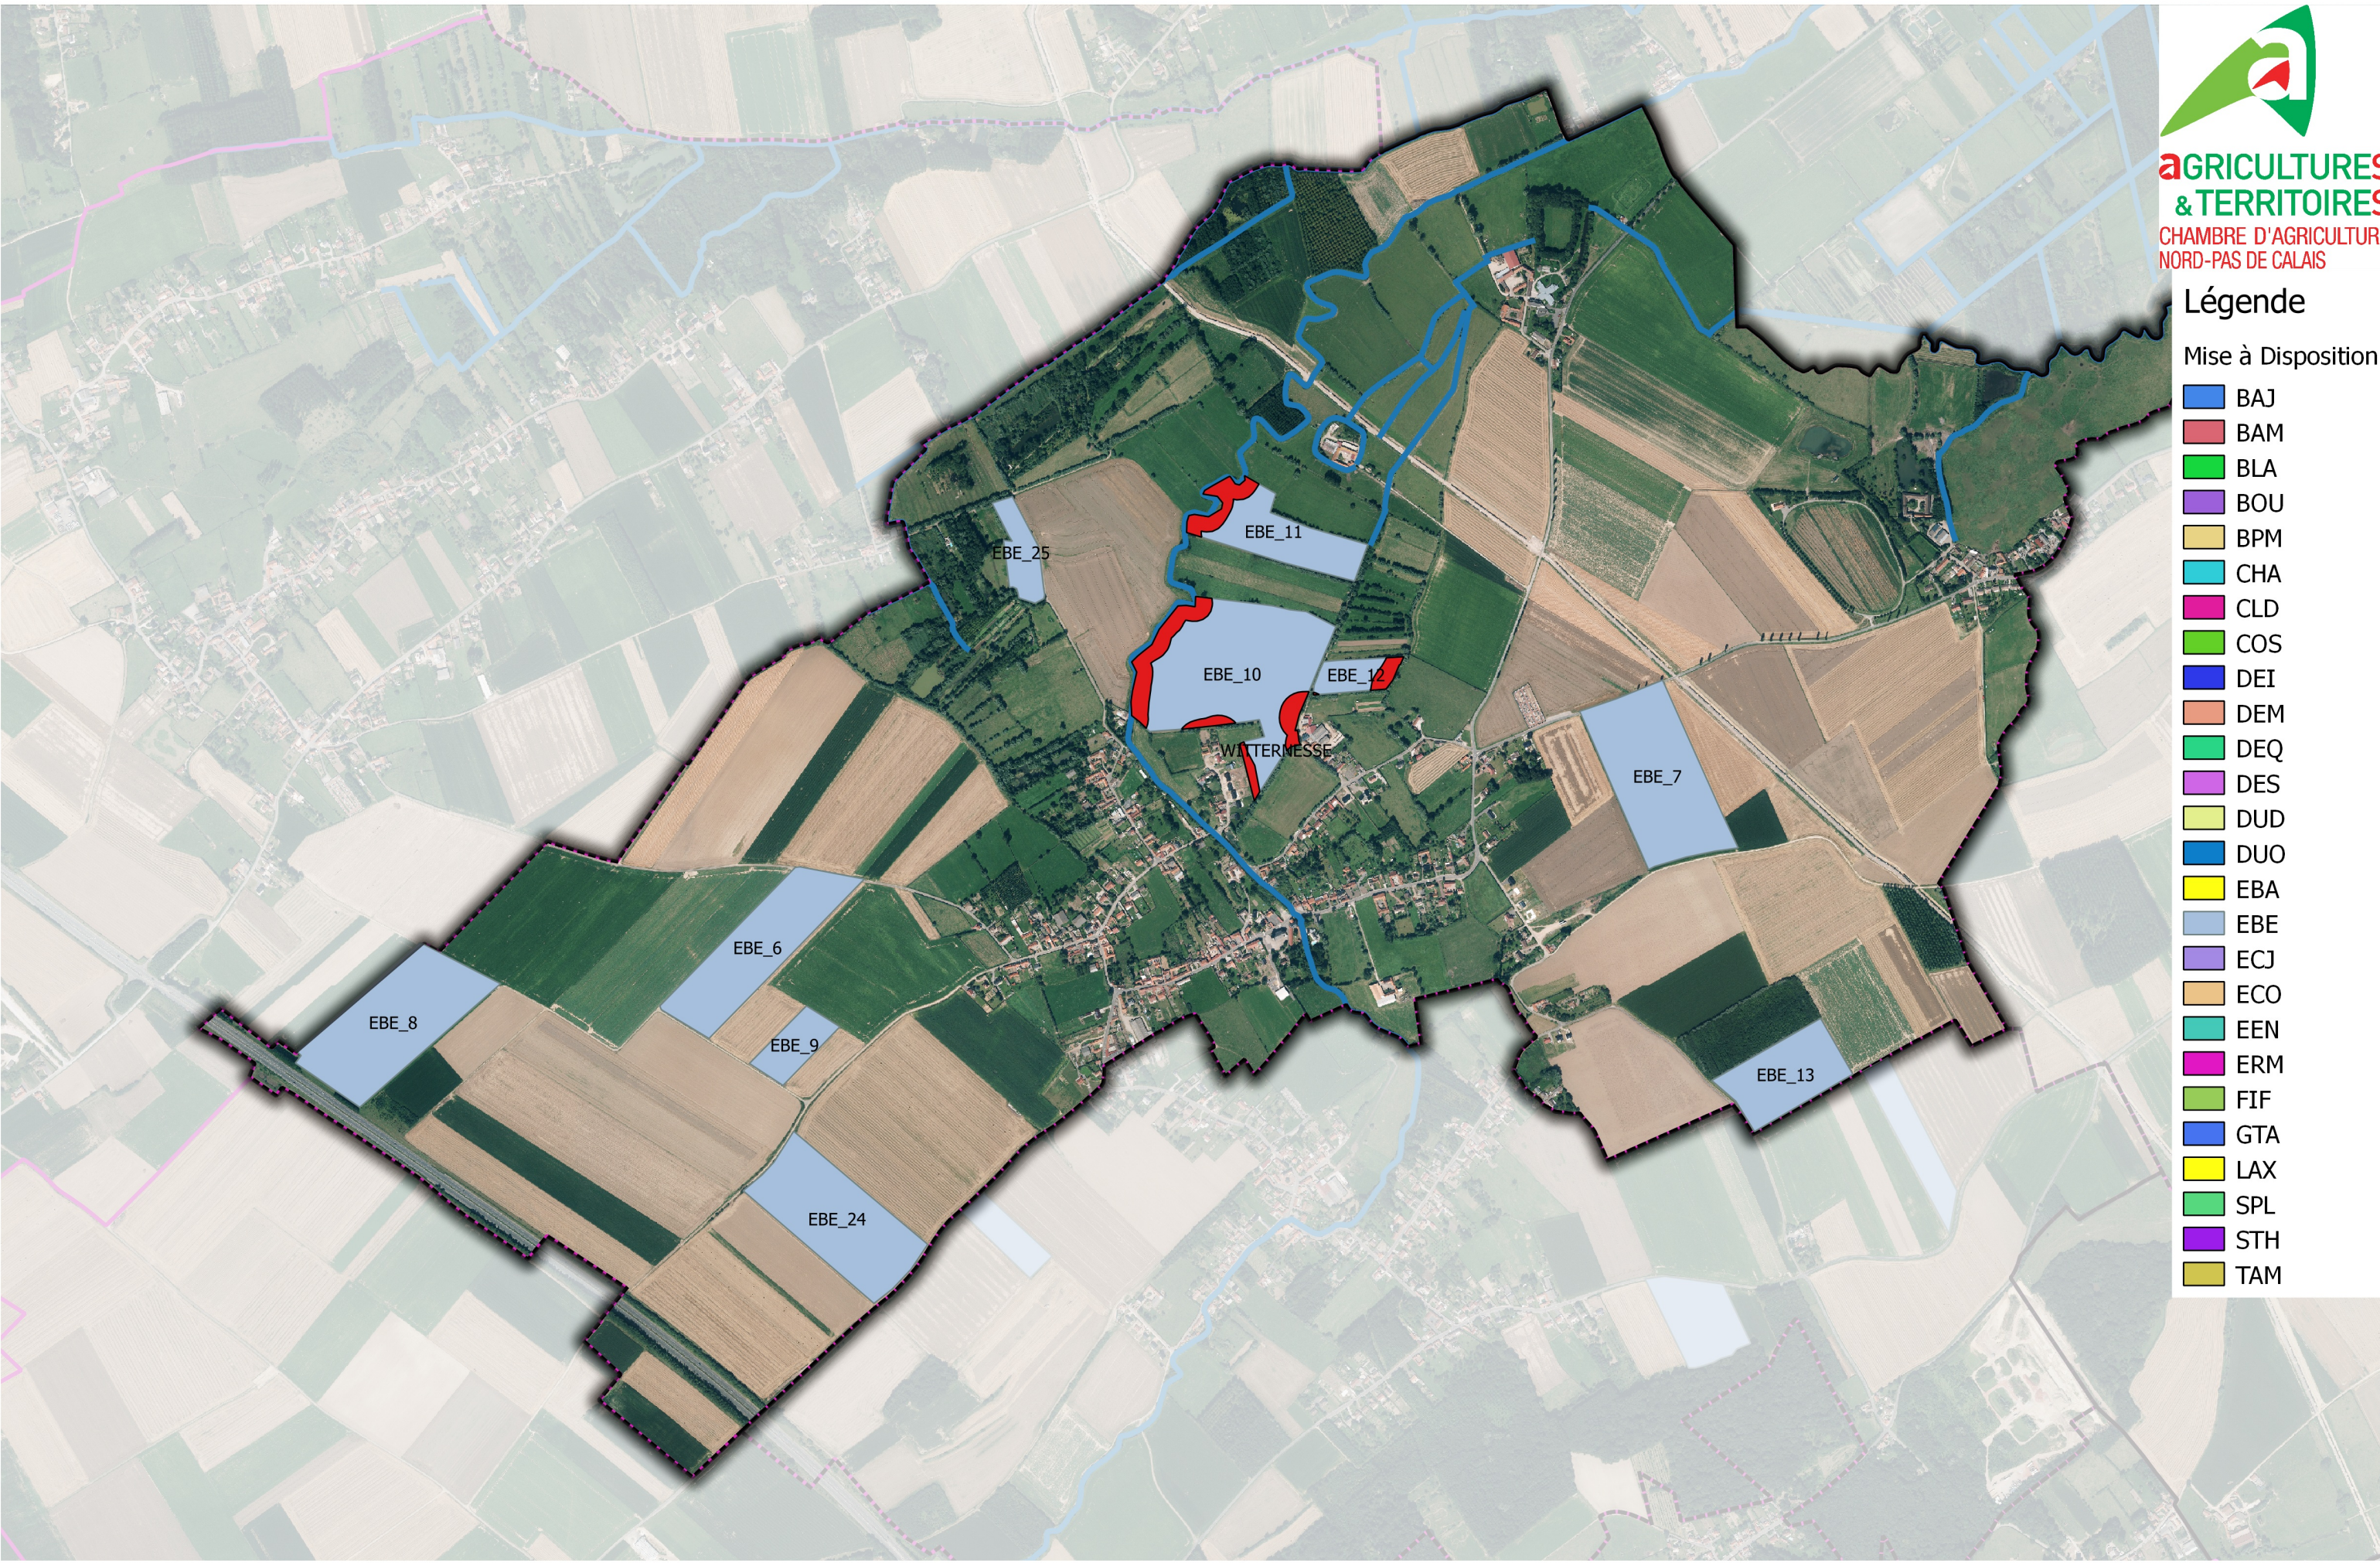

Légende

Mise à Disposition

- BAJ
- BAM
- BLA
- BOU
- BPM
- CHA
- CLD
- COS
- DEI
- DEM
- DEQ
- DES
- DUD
- DUO
- EBA
- EBE
- ECJ
- ECO
- EEN
- ERM
- FIF
- GTA
- LAX
- SPL
- STH
- TAM

AGRIMETHALYS : Plan d'Epandage
commune de WITTERNESSE

★ site_Agrimethalys

Surface Non Epandable DIGESTAT

Périmètre de protection de Captage

Périmètre Rapproché

Périmètre Eloigné